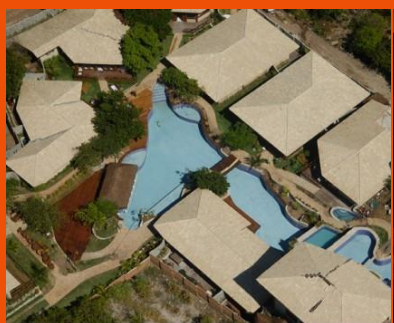

R\$ 12.090

R\$ 12.590

R\$ 14.960

R\$ 15.460

[COMPRE AQUI](#)

RESORT SOMBRA E ÁGUA FRESCA

- ★ Categoria: Luxo
- 🏠 Estrutura: piscina, café da manhã, WiFi
- 🛏 Quartos: ar condicionado, TV, varanda
- 📍 Distâncias: Praia do Amor | 16 min de carro do Let's Pipa