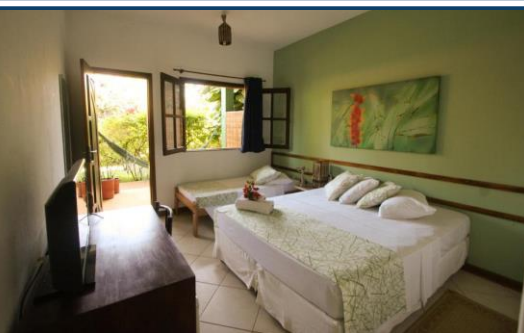

Superior

- Cama de casal e cama de solteiro
- Dimensões: até 28m² | Vista: jardim
- Superior, TV, frigobar, ar condicionado e varanda

Duplo

R$ 2.990

R$ 5.345

R$ 5.630

Triplo

R$ 2.593

R$ 4.948

R$ 5.233