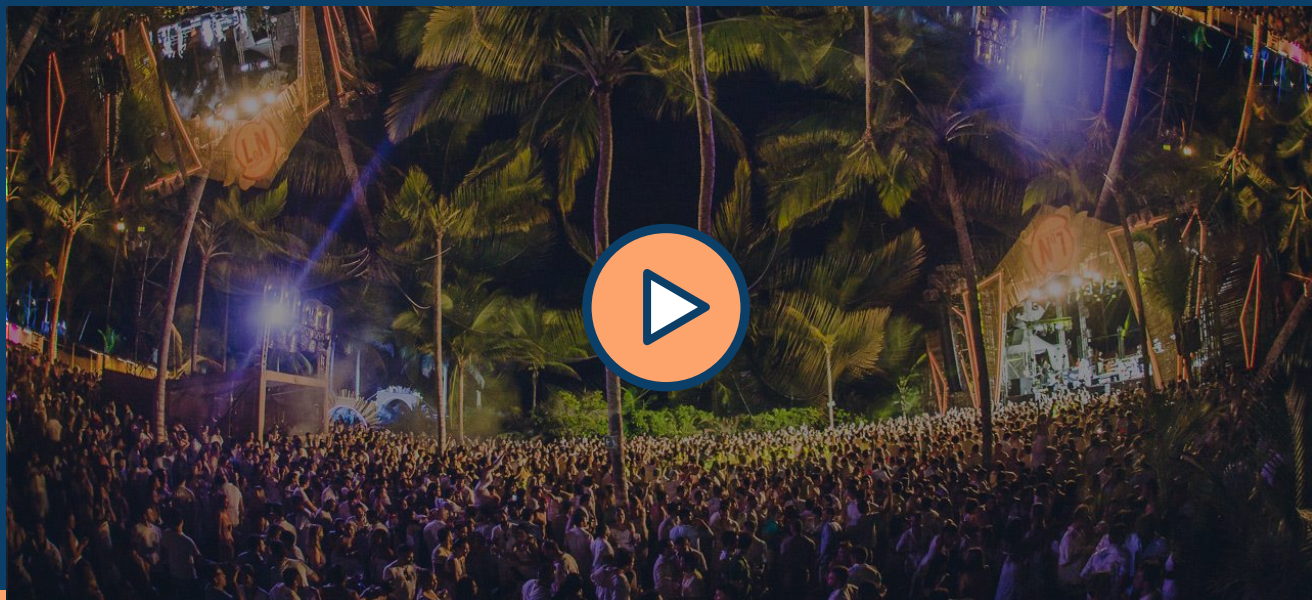

MONITORAMENTO CONSTANTE

Estamos em constante monitoramento sobre a situação do Covid-19 em Itacaré (BA). Novidades e atualizações serão comunicadas por e-mail ou atualizadas no nosso site.

Réveillon N1

Dos mesmos organizadores do Camarote N°1 no Rio de Janeiro e também de outros eventos incríveis pelo Brasil o Réveillon N1 Itacaré estará de volta, para chegar em 2022 com tudo,

o Réveillon N1 que vai acontecer em Itacaré novamente, na nossa tão amada, Bahia! A escolha de um dos destinos mais deslumbrantes do Brasil, Itacaré será o palco de uma virada inesquecível, com muitas belezas naturais, praias para relaxar, curtir com os amigos um bom drink ou praticar esportes, além de um line up e festas imperdíveis. Não vão faltar experiências inesquecíveis na semana mais esperada do ano!