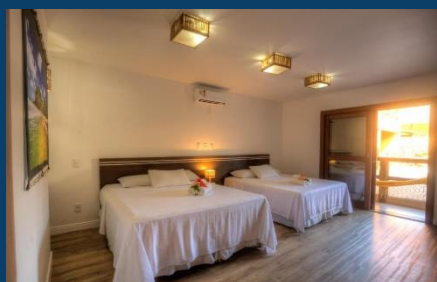

Pousada Vila do Dengo

Descrição Geral

Categoria: Premium | Cancelamento Grátis até 25/setembro.

Quartos: ar condicionado, TV, frigobar, chuveiro quente

Estrutura: piscina, WiFi, serviço de quarto, café da manhã

Distâncias: 400m do Centro | 600m da Praia da Concha

A partir de: R$ 4.141

(por pessoa/7 noites)

Para mais informações:

[Clique aqui](#)