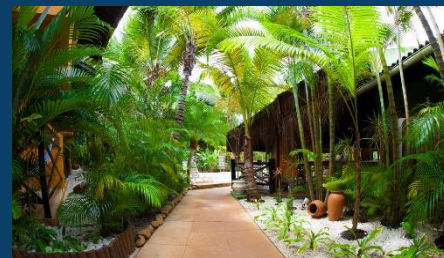

Pousada Villa N'Kara

Descrição Geral

Categoria: Superior | Cancelamento Grátis até 25/setembro.

Quartos: ar-condicionado, TV a cabo, frigobar, chuveiro quente e cofre

Estrutura: piscina, WiFi, estacionamento gratuito, café da manhã

Distâncias: 1.2km do Centro | 150m da Praia da Concha

A partir de: R$ 2.382

(por pessoa/7 noites)

Para mais informações:

[Clique aqui](#)