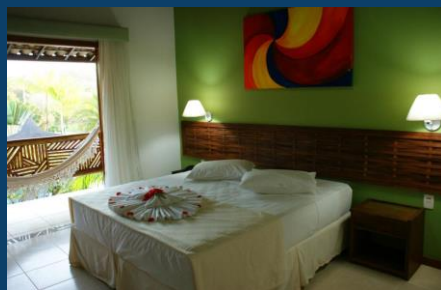

Pousada Pedra Torta

Descrição Geral

Categoria: Premium | Cancelamento Grátis até 26/agosto.

Quartos: ar condicionado, TV via satélite, frigobar

Estrutura: piscina, WiFi, café da manhã

Distâncias: 550m do Centro | 650m da Praia da Concha

A partir de: R$ 2.570

(por pessoa/7 noites)

Para mais informações:

[Clique aqui](#)