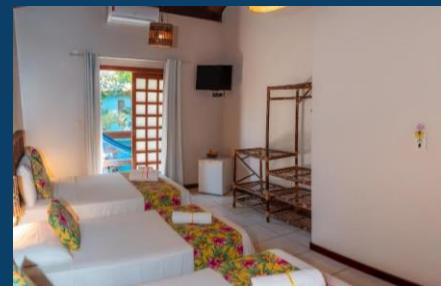

Pousada Bambu

Descrição Geral

Categoria: Custo Benefício/Superior | Cancelamento Grátis até 25/setembro.

Quartos: ar condicionado, TV, frigobar

Estrutura: piscina, WiFi, café da manhã, estacionamento

Distâncias: 900m do Centro | 50m da Praia da Concha

A partir de: R$ 2.306

(por pessoa/7 noites)

Para mais informações:

[Clique aqui](#)