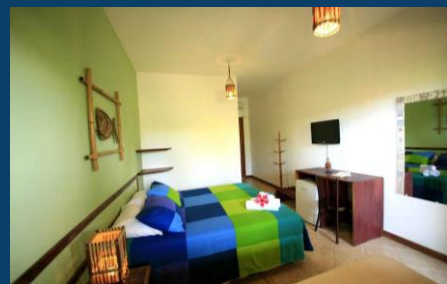

Pousada Vila dos Pássaros

Descrição Geral

Categoria: Superior | Cancelamento Grátis até 26/agosto.

Quartos: ar condicionado, frigobar, TV a cabo, secador de cabelo, chuveiro quente

Estrutura: WiFi, café da manhã

Distâncias: 50m do Centro | 600m da Praia da Concha

A partir de: R$ 2.593

(por pessoa/7 noites)

Para mais informações:

[Clique aqui](#)