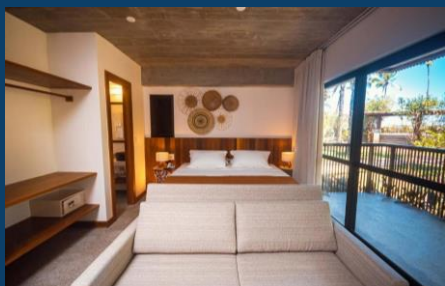

Aldeia do Mar Hotel

Descrição Geral

Categoria: Premium/ Luxo | Cancelamento Grátis até 26/agosto.

Quartos: ar condicionado, frigobar, TV, varanda, telefone, cofre, ventilador, secador de cabelo e WiFi

Estrutura: WiFi, piscina, café da manhã, bar, beira-mar, serviço de quarto

Distâncias: 800m do Centro | 350m da Praia da Concha

A partir de: R$ 5.487

(por pessoa/7 noites)

Para mais informações:

[Clique aqui](#)