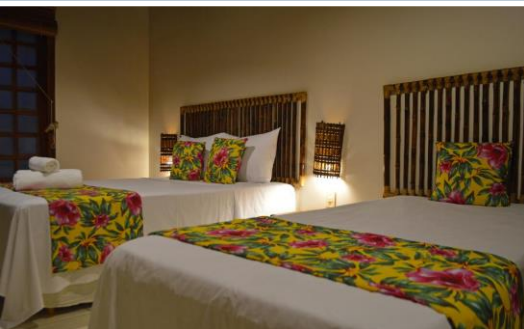

Acomodação + Festas

FEMININO

MASCULINO

Standard

- Cama de casal e camas de solteiro
- Dimensões: até 25m²
- Ar condicionado, TV, frigobar, WiFi, varanda

Duplo

R\$ 2.718

R\$ 5.073

R\$ 5.358

Triplo

R\$ 2.358

R\$ 4.713

R\$ 4.998

Luxo Superior

- Cama de casal e camas de solteiro
- Dimensões: até 28m²
- Superior, ar condicionado, TV, frigobar, WiFi, varanda

Duplo

R\$ 2.306

R\$ 4.661

R\$ 4.946

Luxo Térreo

- Cama de casal e camas de solteiro
- Dimensões: até 28m²
- Térreo, varanda e jardim privativo, ar condicionado, TV, frigobar, WiFi

Duplo

R\$ 3.306

R\$ 5.661