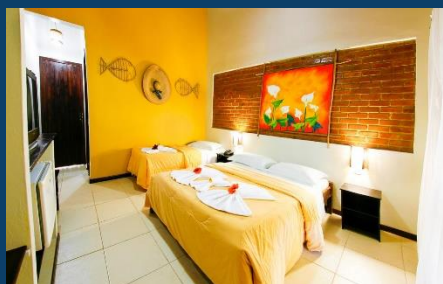

Pousada Villa N'Kara

Descrição Geral

Categoria: Superior | Cancelamento Grátis até 25/setembro.

Quartos: ar-condicionado, TV a cabo, frigobar, chuveiro quente e cofre

Estrutura: piscina, WiFi, estacionamento gratuito, café da manhã

Distâncias: 1.2km do Centro | 150m da Praia da Concha

A partir de: R$ 2.005

(por pessoa/7 noites)

Para mais informações:

[Clique aqui](#)