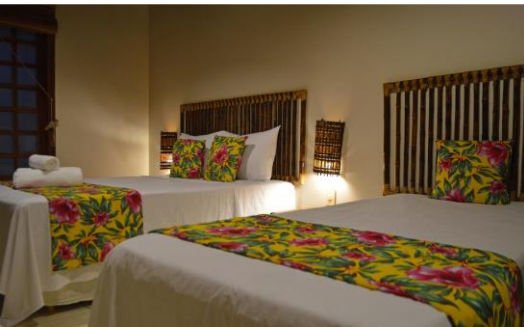

Standard

- Cama de casal e camas de solteiro
- Dimensões: até 25m²
- Ar condicionado, TV, frigobar, WiFi, varanda

Duplo

R\$ 2.718

R\$ 5.073

R\$ 5.358

Triplo

R\$ 2.358

R\$ 4.713

R\$ 4.998

Luxo Superior

- Cama de casal e camas de solteiro
- Dimensões: até 28m²
- Superior, ar condicionado, TV, frigobar, WiFi, varanda

Duplo

ESGOTADO

ESGOTADO

ESGOTADO

Luxo Térreo

- Cama de casal e camas de solteiro
- Dimensões: até 28m²
- Térreo, varanda e jardim privativo, ar condicionado, TV, frigobar, WiFi

Duplo

R\$ 3.306

R\$ 5.661

R\$ 5.946

Triplo

R\$ 2.855