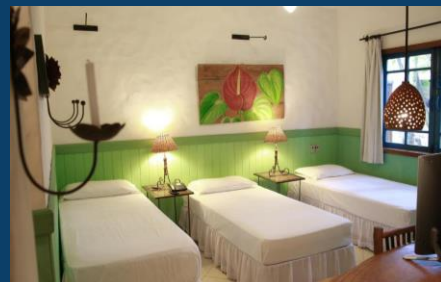

Pousada Burundanga

Descrição Geral

Categoria: Superior/Premium | Cancelamento Grátis até 25/setembro.

Quartos: ar condicionado, TV, varanda, chuveiro quente

Estrutura: WiFi, café da manhã, estacionamento, piscina

Distâncias: 1km do Centro | 180m da Praia da Concha

A partir de: R$ 2.926

(por pessoa/7 noites)

Para mais informações:

[Clique aqui](#)