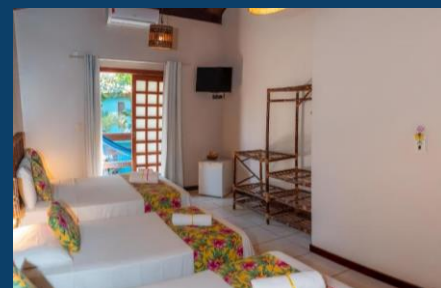

Pousada Bambu

Descrição Geral

Categoria: Custo Benefício/Superior | Cancelamento Grátis até 25/setembro.

Quartos: ar condicionado, TV, frigobar

Estrutura: piscina, WiFi, café da manhã, estacionamento

Distâncias: 900m do Centro | 50m da Praia da Concha

A partir de: R$ 2.306

(por pessoa/7 noites)

Para mais informações:

[Clique aqui](#)