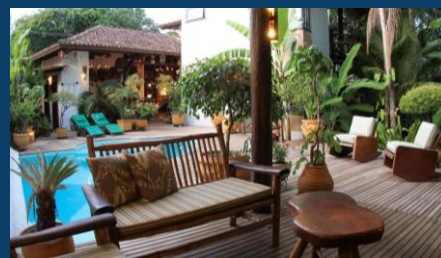

Pousada Burundanga

Descrição Geral

Categoria: Superior/Premium | Cancelamento Grátis até 25/setembro.

Quartos: ar condicionado, TV, varanda, chuveiro quente

Estrutura: WiFi, café da manhã, estacionamento, piscina

Distâncias: 1km do Centro | 180m da Praia da Concha

A partir de: R$ 2.926

(por pessoa/7 noites)

Para mais informações:

[Clique aqui](#)