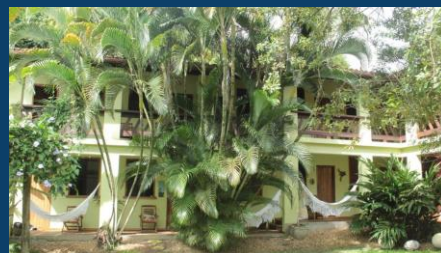

Pousada Atlântica

Descrição Geral

Categoria: Custo Benefício/Superior | Cancelamento Grátis até 25/setembro.

Quartos: ar condicionado, frigobar, TV, WiFi

Estrutura: WiFi, piscina, café da manhã, estacionamento

Distâncias: 850m do Centro | 450m da Praia da Concha

A partir de: R$ 2.402

(por pessoa/7 noites)

Para mais informações:

[Clique aqui](#)