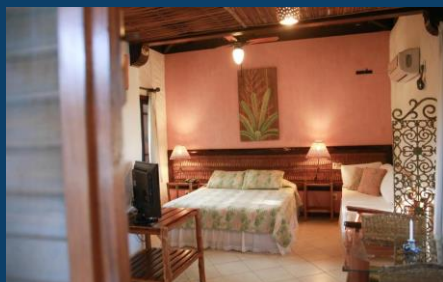

Pousada Burundanga

Descrição Geral

Categoria: Superior/Premium | Cancelamento Grátis até 25/setembro.

Quartos: ar condicionado, TV, varanda, chuveiro quente

Estrutura: WiFi, café da manhã, estacionamento, piscina

Distâncias: 1km do Centro | 180m da Praia da Concha

A partir de: R$ 2.926

(por pessoa/7 noites)

Para mais informações:

[Clique aqui](#)