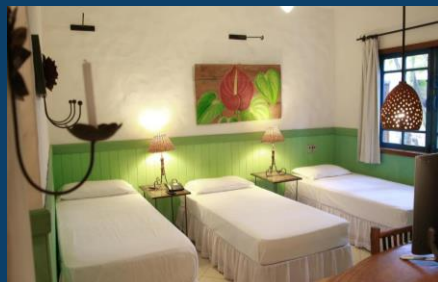

Pousada Burundanga

Descrição Geral

Categoria: Superior/Premium | Cancelamento Grátis até 25/setembro.

Quartos: ar condicionado, TV, varanda, chuveiro quente

Estrutura: WiFi, café da manhã, estacionamento, piscina

Distâncias: 1km do Centro | 180m da Praia da Concha

A partir de: R$ 2.926

(por pessoa/7 noites)

Para mais informações:

[Clique aqui](#)