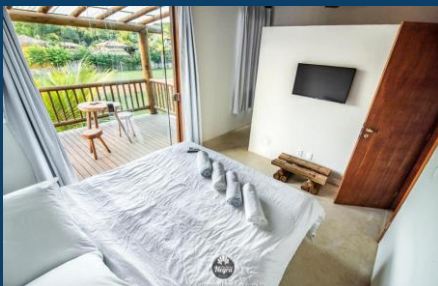

Vila Pérola Negra

Descrição Geral

Categoria: Superior/Premium | Cancelamento Grátis até 26/agosto.

Acomodação: ar condicionado, frigobar, TV, varanda, cofre, área de estar, sofá, cozinha, utensílios diversos, churrasqueira, WiFi

Estrutura: WiFi, piscina, estacionamento, não possui café da manhã

Distâncias: 300m do Centro | 850m da Praia da Concha

A partir de: R$ 2.882

(por pessoa/7 noites)

Para mais informações:

[Clique aqui](#)