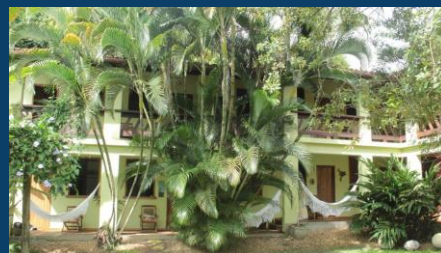

Pousada Atlântica

Descrição Geral

Categoria: Custo Benefício/Superior | Cancelamento Grátis até 25/setembro.

Quartos: ar condicionado, frigobar, TV, WiFi

Estrutura: WiFi, piscina, café da manhã, estacionamento

Distâncias: 850m do Centro | 450m da Praia da Concha

A partir de: R$ 2.335

(por pessoa/7 noites)

Para mais informações:

[Clique aqui](#)