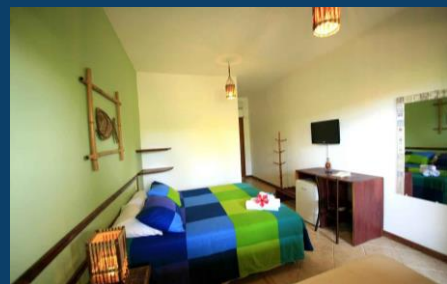

Pousada Vila dos Pássaros

Descrição Geral

Categoria: Superior | Cancelamento Grátis até 26/agosto.

Quartos: ar condicionado, frigobar, TV a cabo, secador de cabelo, chuveiro quente

Estrutura: WiFi, café da manhã

Distâncias: 50m do Centro | 600m da Praia da Concha

A partir de: R$ 2.243

(por pessoa/7 noites)

Para mais informações:

[Clique aqui](#)