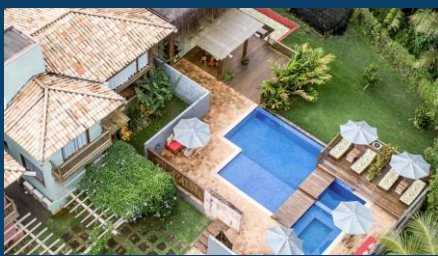

Vila Pérola Negra

Descrição Geral

Categoria: Superior/Premium | Cancelamento Grátis até 26/agosto.

Acomodação: ar condicionado, frigobar, TV, varanda, cofre, área de estar, sofá, cozinha, utensílios diversos, churrasqueira, WiFi

Estrutura: WiFi, piscina, estacionamento, não possui café da manhã

Distâncias: 300m do Centro | 850m da Praia da Concha

A partir de: R$ 2.882

(por pessoa/7 noites)

Para mais informações:

[Clique aqui](#)