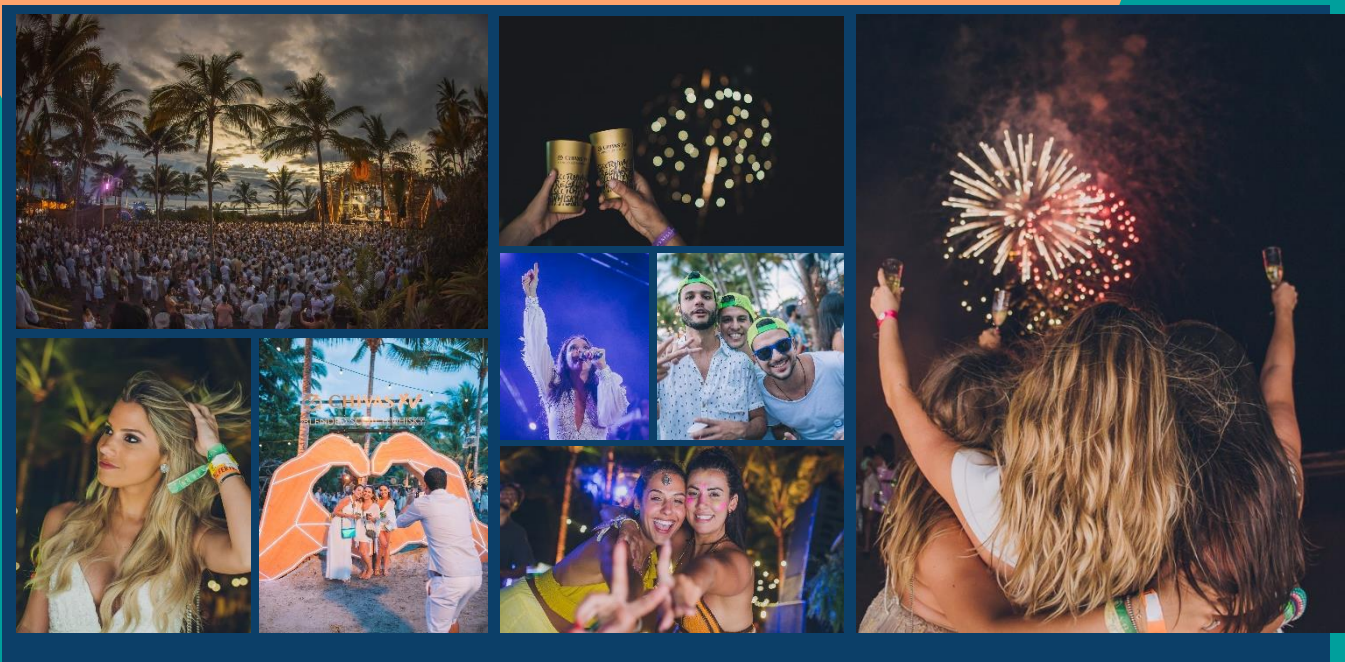

MONITORAMENTO CONSTANTE

Estamos em constante monitoramento sobre a situação do Covid-19 em Itacaré (BA). Novidades e atualizações serão comunicadas por e-mail ou atualizadas no nosso site.

Réveillon N1

Dos mesmos organizadores do Camarote N°1 no Rio de Janeiro e também de outros eventos incríveis pelo Brasil o Réveillon N1 Itacaré estará de volta, para chegar em 2022 com tudo,

o Réveillon N1 que vai acontecer em Itacaré novamente, na nossa tão amada, Bahia! A escolha de um dos destinos mais deslumbrantes do Brasil, Itacaré será o palco de uma virada inesquecível, com muitas belezas naturais, praias para relaxar, curtir com os amigos um bom drink ou praticar esportes, além de um line up e festas imperdíveis. Não vão faltar experiências inesquecíveis na semana mais esperada do ano!