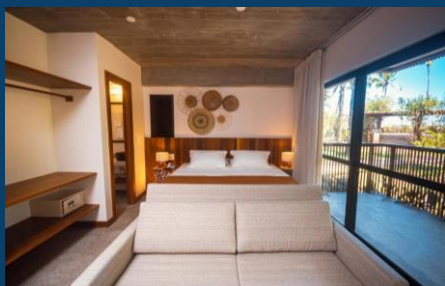

Aldeia do Mar Hotel

Descrição Geral

Categoria: Premium/ Luxo | Cancelamento Grátis até 26/agosto.

Quartos: ar condicionado, frigobar, TV, varanda, telefone, cofre, ventilador, secador de cabelo e WiFi

Estrutura: WiFi, piscina, café da manhã, bar, beira-mar, serviço de quarto

Distâncias: 800m do Centro | 350m da Praia da Concha

A partir de: R$ 4.988

(por pessoa/7 noites)

Para mais informações:

[Clique aqui](#)