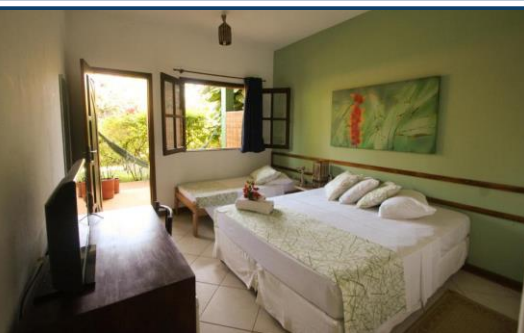

Superior

- Cama de casal e cama de solteiro
- Dimensões: até 28m² | Vista: jardim
- Superior, TV, frigobar, ar condicionado e varanda

Duplo

R$ 2.990

R$ 5.127

R$ 5.325

Triplo

R$ 2.593

R$ 4.730

R$ 4.928