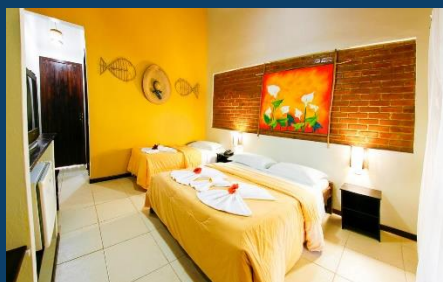

Pousada Villa N'Kara

Descrição Geral

Categoria: Superior | Cancelamento Grátis até 25/setembro.

Quartos: ar-condicionado, TV a cabo, frigobar, chuveiro quente e cofre

Estrutura: piscina, WiFi, estacionamento gratuito, café da manhã

Distâncias: 1.2km do Centro | 150m da Praia da Concha

A partir de: R$ 2.005

(por pessoa/7 noites)

Para mais informações:

[Clique aqui](#)