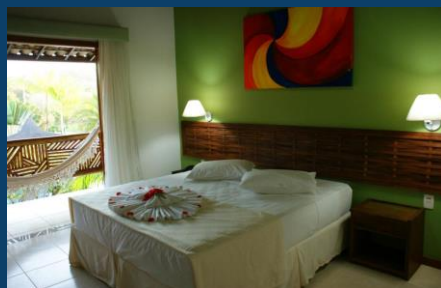

R\$ 7.149

R\$ 7.347

Suíte Máster Luxo

- Cama de casal
- Dimensões: até 45m² | Vista: piscina, jardim e bosque
- Térreo ou Superior, banheira de hidromassagem, ar condicionado, TV, frigobar, varanda, WiFi

Duplo

R\$ 6.012

R\$ 8.149

R\$ 8.347

*Quartos sujeitos a disponibilidade e valores sujeitos a alteração. A decoração dos quartos pode ser diferente das fotos.

Pousada Pedra Torta

Descrição Geral

Categoria: Premium | Cancelamento Grátis até 26/agosto.