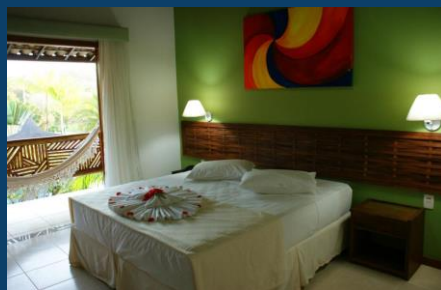

R\$ 7.149

R\$ 7.347

Suíte Máster Luxo

- Cama de casal
- Dimensões: até 45m² | Vista: piscina, jardim e bosque
- Térreo ou Superior, banheira de hidromassagem, ar condicionado, TV, frigobar, varanda, WiFi

Duplo

R\$ 6.012

R\$ 8.149

R\$ 8.347

*Quartos sujeitos a disponibilidade e valores sujeitos a alteração. A decoração dos quartos pode ser diferente das fotos.

Pousada Pedra Torta

Descrição Geral

Categoria: Premium | Cancelamento Grátis até 26/agosto.