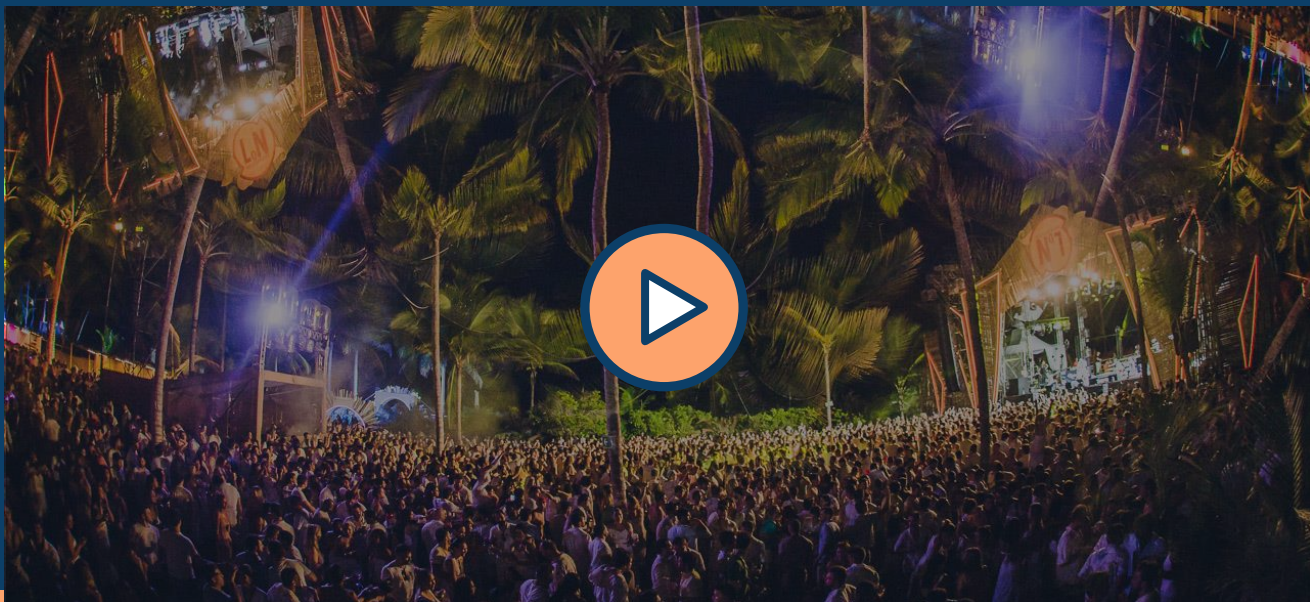

MONITORAMENTO CONSTANTE

Estamos em constante monitoramento sobre a situação do Covid-19 em Itacaré (BA). Novidades e atualizações serão comunicadas por e-mail ou atualizadas no nosso site.

Réveillon N1

Dos mesmos organizadores do Camarote N°1 no Rio de Janeiro e também de outros eventos incríveis pelo Brasil o Réveillon N1 Itacaré estará de volta, para chegar em 2022 com tudo,

o Réveillon N1 que vai acontecer em Itacaré novamente, na nossa tão amada, Bahia! A escolha de um dos destinos mais deslumbrantes do Brasil, Itacaré será o palco de uma virada inesquecível, com muitas belezas naturais, praias para relaxar, curtir com os amigos um bom drink ou praticar esportes, além de um line up e festas imperdíveis. Não vão faltar experiências inesquecíveis na semana mais esperada do ano!