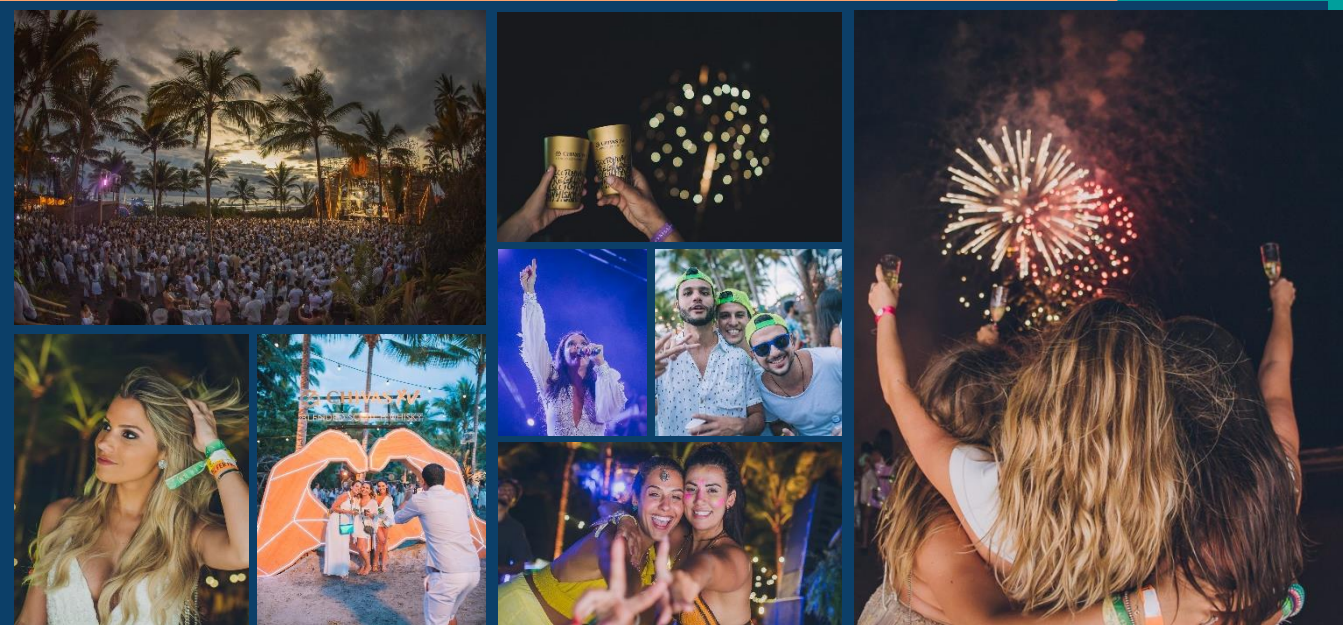

MONITORAMENTO CONSTANTE

Estamos em constante monitoramento sobre a situação do Covid-19 em Itacaré (BA). Novidades e atualizações serão comunicadas por e-mail ou atualizadas no nosso site.

Réveillon N1

Dos mesmos organizadores do Camarote N°1 no Rio de Janeiro e também de outros eventos incríveis pelo Brasil o Réveillon N1 Itacaré estará de volta, para chegar em 2022 com tudo,

o Réveillon N1 que vai acontecer em Itacaré novamente, na nossa tão amada, Bahia! A escolha de um dos destinos mais deslumbrantes do Brasil, Itacaré será o palco de uma virada inesquecível, com muitas belezas naturais, praias para relaxar, curtir com os amigos um bom drink ou praticar esportes, além de um line up e festas imperdíveis. Não vão faltar experiências inesquecíveis na semana mais esperada do ano!