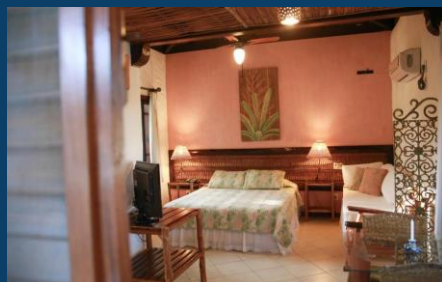

Pousada Burundanga

Descrição Geral

Categoria: Superior/Premium | Cancelamento Grátis até 25/setembro.

Quartos: ar condicionado, TV, varanda, chuveiro quente

Estrutura: WiFi, café da manhã, estacionamento, piscina

Distâncias: 1km do Centro | 180m da Praia da Concha

A partir de: R$ 2.926

(por pessoa/7 noites)

Para mais informações:

[Clique aqui](#)