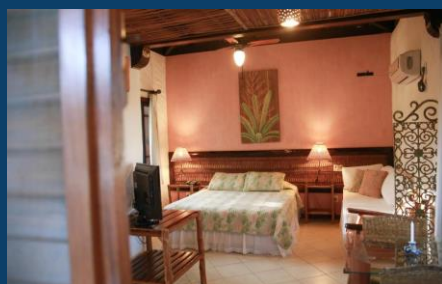

Pousada Burundanga

Descrição Geral

Categoria: Superior/Premium | Cancelamento Grátis até 25/setembro.

Quartos: ar condicionado, TV, varanda, chuveiro quente

Estrutura: WiFi, café da manhã, estacionamento, piscina

Distâncias: 1km do Centro | 180m da Praia da Concha

A partir de: R$ 2.926

(por pessoa/7 noites)

Para mais informações:

[Clique aqui](#)