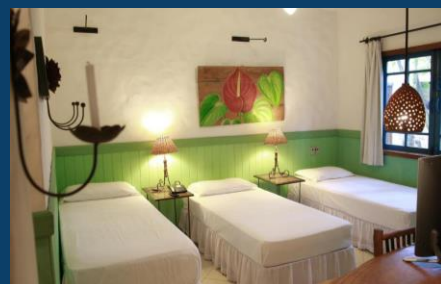

Pousada Burundanga

Descrição Geral

Categoria: Superior/Premium | Cancelamento Grátis até 25/setembro.

Quartos: ar condicionado, TV, varanda, chuveiro quente

Estrutura: WiFi, café da manhã, estacionamento, piscina

Distâncias: 1km do Centro | 180m da Praia da Concha

A partir de: R$ 2.926

(por pessoa/7 noites)

Para mais informações:

[Clique aqui](#)