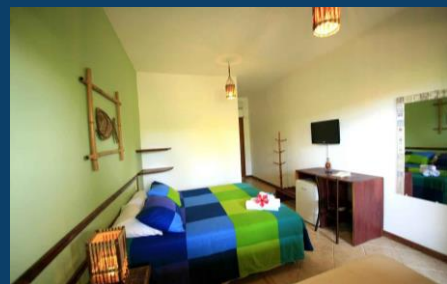

Pousada Vila dos Pássaros

Descrição Geral

Categoria: Superior | Cancelamento Grátis até 26/agosto.

Quartos: ar condicionado, frigobar, TV a cabo, secador de cabelo, chuveiro quente

Estrutura: WiFi, café da manhã

Distâncias: 900m do Centro | Beira Mar (Praia da Concha)

A partir de: R$ 2.243

(por pessoa/7 noites)

Para mais informações:

[Clique aqui](#)