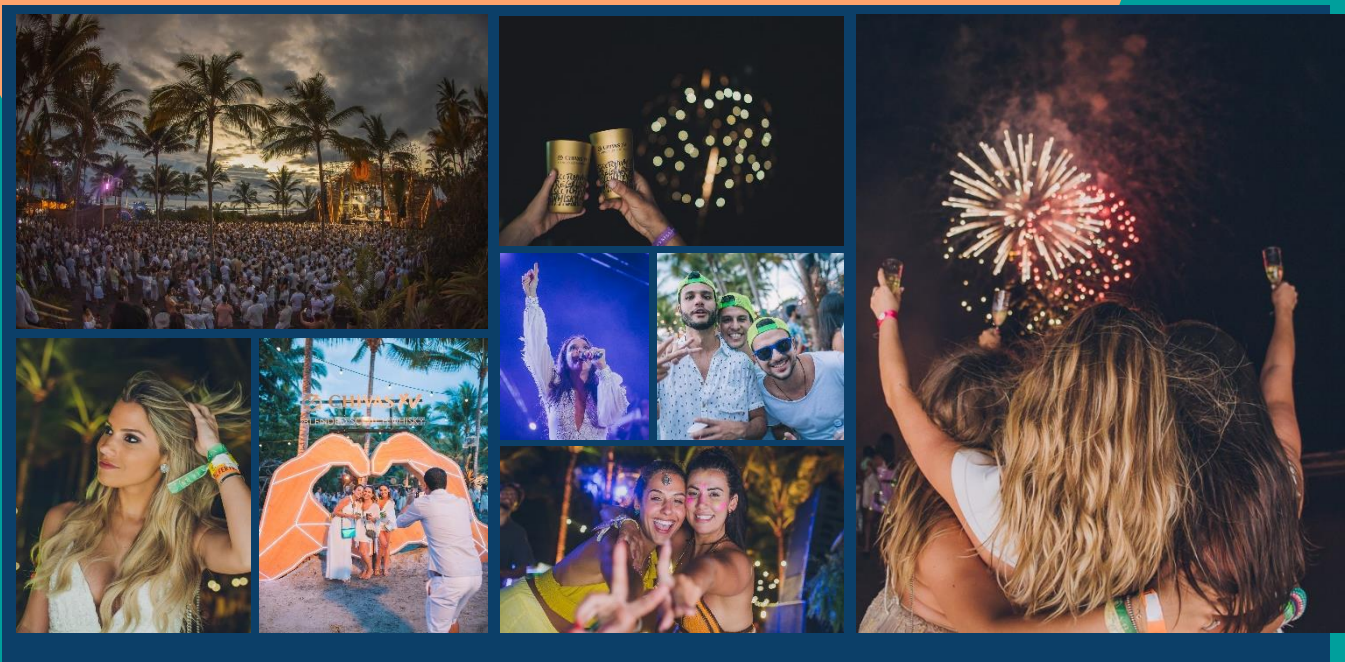

# Réveillon N1

Dos mesmos organizadores do Camarote N°1 no Rio de Janeiro e também de outros eventos incríveis pelo Brasil o Réveillon N1 Itacaré estará de volta, para chegar em 2022 com tudo,

o Réveillon N1 que vai acontecer em Itacaré novamente, na nossa tão amada, Bahia! A escolha de um dos destinos mais deslumbrantes do Brasil, Itacaré será o palco de uma virada inesquecível, com muitas belezas naturais, praias para relaxar, curtir com os amigos um bom drink ou praticar esportes, além de um line up e festas imperdíveis. Não vão faltar experiências inesquecíveis na semana mais esperada do ano!