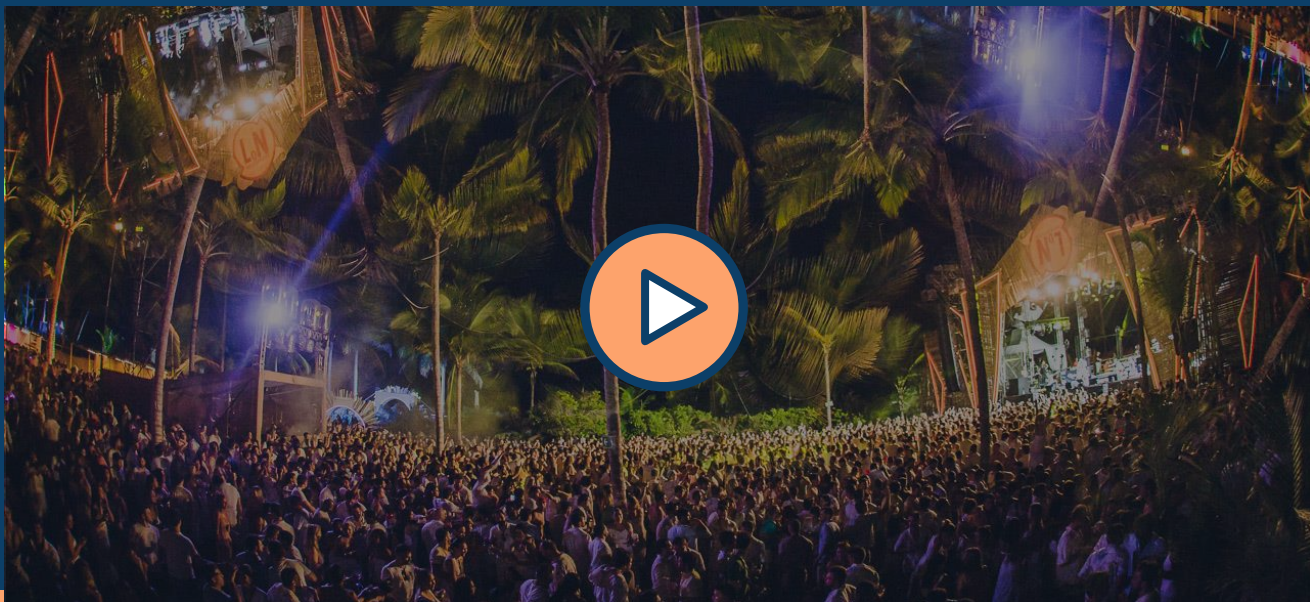

# Réveillon N1

Dos mesmos organizadores do Camarote N°1 no Rio de Janeiro e também de outros eventos incríveis pelo Brasil o Réveillon N1 Itacaré estará de volta, para chegar em 2022 com tudo,

o Réveillon N1 que vai acontecer em Itacaré novamente, na nossa tão amada, Bahia! A escolha de um dos destinos mais deslumbrantes do Brasil, Itacaré será o palco de uma virada inesquecível, com muitas belezas naturais, praias para relaxar, curtir com os amigos um bom drink ou praticar esportes, além de um line up e festas imperdíveis. Não vão faltar experiências inesquecíveis na semana mais esperada do ano!