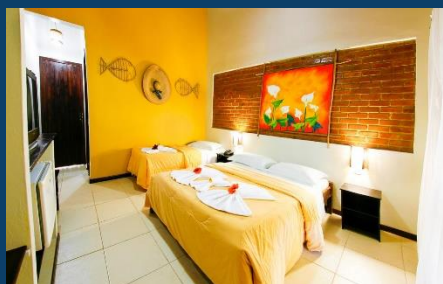

Pousada Villa N'Kara

Descrição Geral

Categoria: Superior | Cancelamento Grátis até 25/setembro.

Quartos: ar-condicionado, TV a cabo, frigobar, chuveiro quente e cofre

Estrutura: piscina, WiFi, estacionamento gratuito, café da manhã

Distâncias: 1.2km do Centro | 150m da Praia da Concha

A partir de: R$ 1.874

(por pessoa/7 noites)

Para mais informações:

[Clique aqui](#)