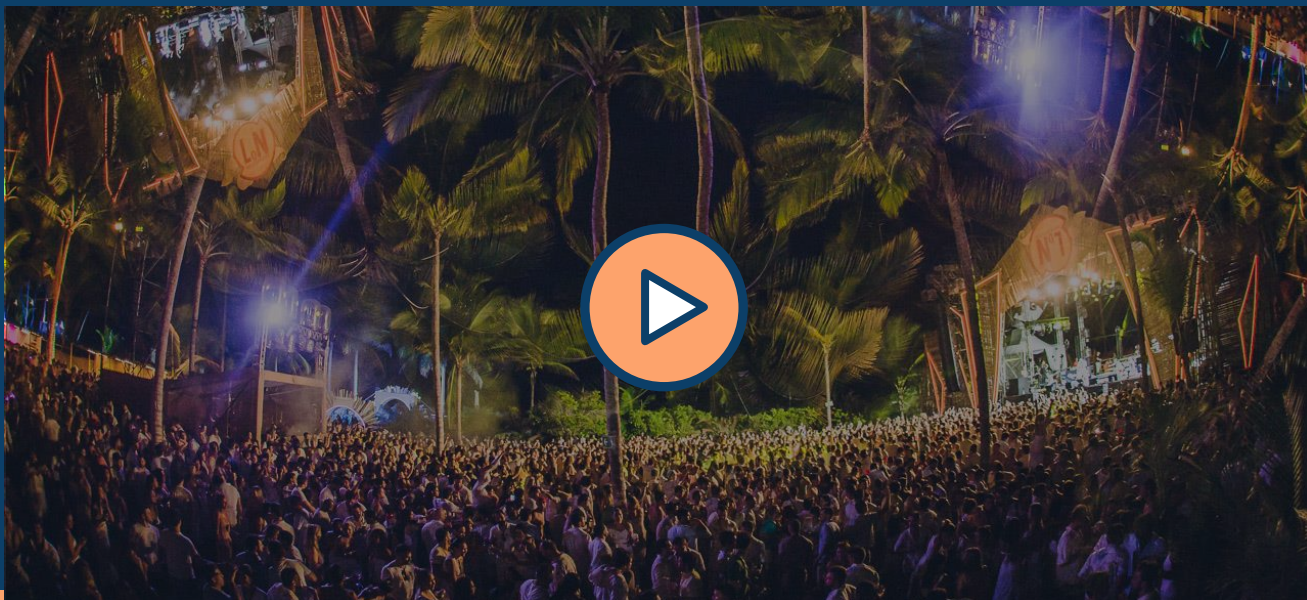

MONITORAMENTO CONSTANTE

Estamos em constante monitoramento sobre a situação do Covid-19 em Itacaré (BA). Novidades e atualizações serão comunicadas por e-mail ou atualizadas no nosso site.

Réveillon N1

Dos mesmos organizadores do Camarote N°1 no Rio de Janeiro e também de outros eventos incríveis pelo Brasil o Réveillon N1 Itacaré estará de volta, para chegar em 2022 com tudo,

o Réveillon N1 que vai acontecer em Itacaré novamente, na nossa tão amada, Bahia! A escolha de um dos destinos mais deslumbrantes do Brasil, Itacaré será o palco de uma virada inesquecível, com muitas belezas naturais, praias para relaxar, curtir com os amigos um bom drink ou praticar esportes, além de um line up e festas imperdíveis. Não vão faltar experiências inesquecíveis na semana mais esperada do ano!