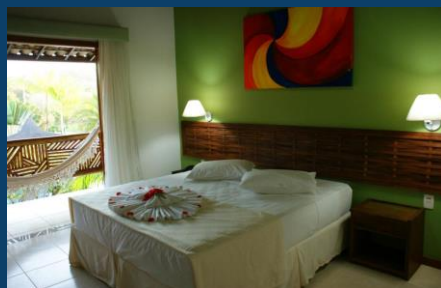

Pousada Pedra Torta

Descrição Geral

Categoria: Premium | Cancelamento Grátis até 26/agosto.

Quartos: ar condicionado, TV via satélite, frigobar

Estrutura: piscina, WiFi, café da manhã

Distâncias: 550m do Centro | 650m da Praia da Concha

A partir de: R$ 2.570

(por pessoa/7 noites)

Para mais informações:

[Clique aqui](#)