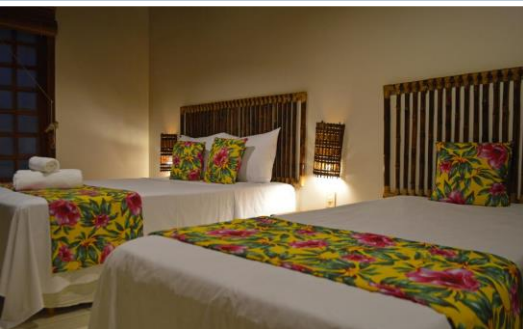

Standard

- Cama de casal e camas de solteiro
- Dimensões: até 25m²
- Ar condicionado, TV, frigobar, WiFi, varanda

Duplo

R\$ 2.718

R\$ 4.855

R\$ 5.053

Triplo

R\$ 2.358

R\$ 4.495

R\$ 4.693

Luxo Superior

- Cama de casal e camas de solteiro
- Dimensões: até 28m²
- Superior, ar condicionado, TV, frigobar, WiFi, varanda

Duplo

R\$ 3.071

R\$ 5.208

R\$ 5.406