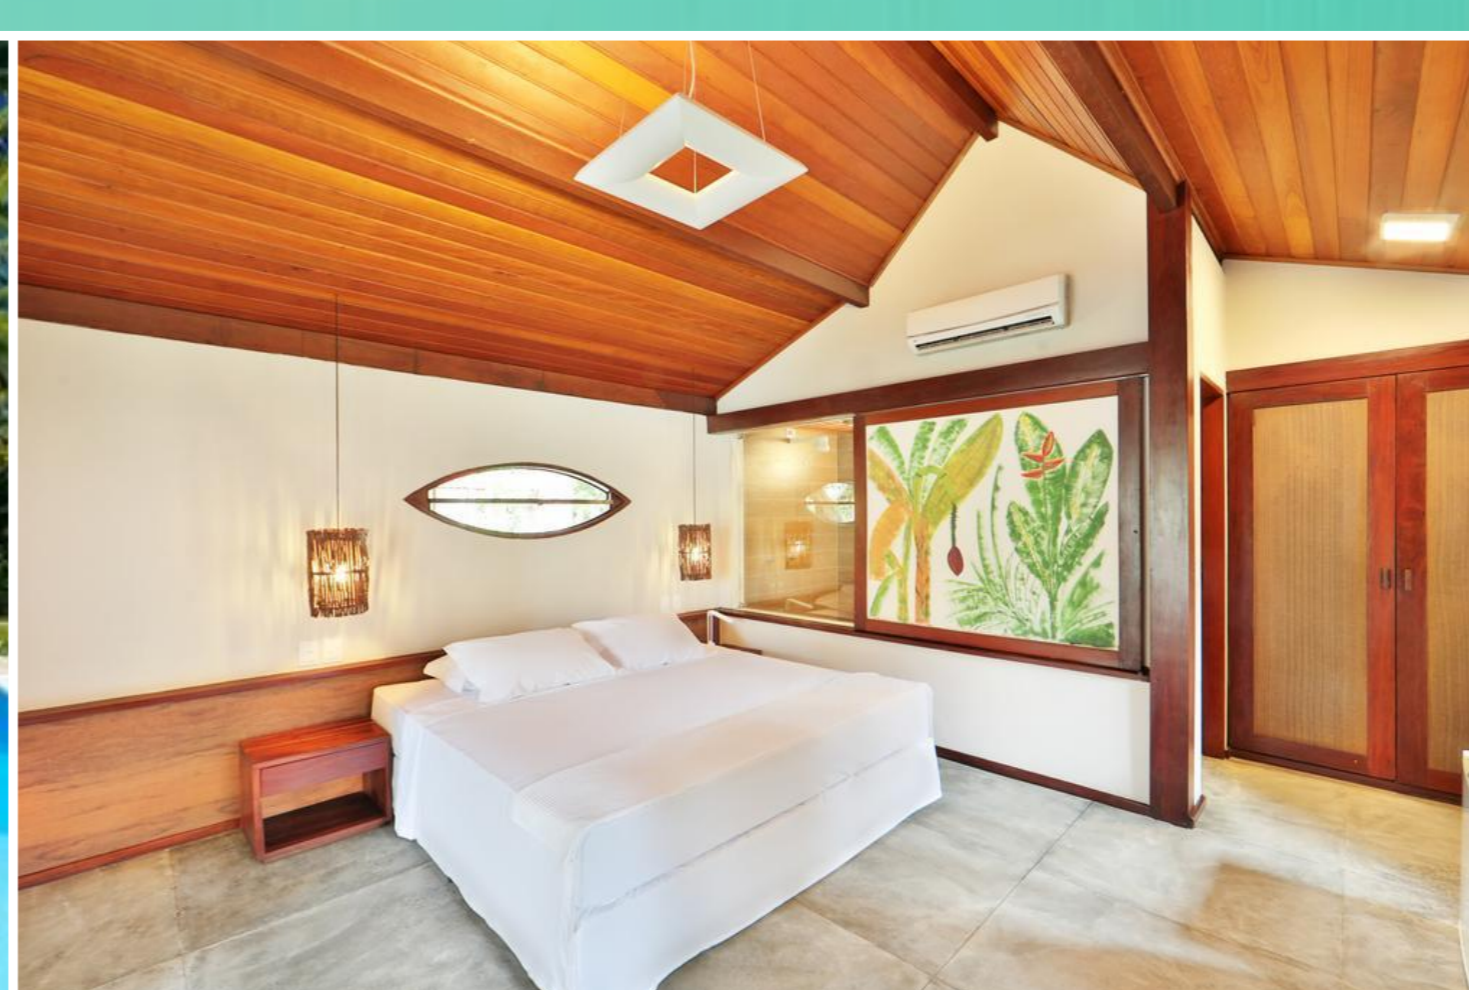

TIPO DE QUARTO	CONFIGURAÇÃO	ACOMODADO (por pessoa)	ACOMODADO + 3 FESTAS (por pessoa)		PACOTE COMPLETO (AÉREO + 3 FESTAS + ACOMODADO) (por pessoa)	
			FEMININO	MASCULINO	FEMININO	MASCULINO
<b>CHALÉ XAREU</b> ✓ Chalé para até 4 pessoas ✓ 2 quartos com ar condicionado ✓ 1 bwc com chuveiro elétrico ✓ Terraço, cozinha equipada, TV, WiFi ✓ 1 cama de casal e 2 camas de solteiro	TRIPLO	R\$ 2.450	R\$ 4.450	R\$ 4.750	R\$ 5.840	R\$ 6.140
	QUÁDRUPLO	R\$ 2.250	R\$ 4.250	R\$ 4.550	R\$ 5.640	R\$ 5.940
<b>CHALÉ BADEJO (TÉRREO)</b> ✓ Chalé para até 4 pessoas ✓ 1 suite com ar condicionado ✓ 1 bwc com chuveiro elétrico ✓ Terraço, cozinha equipada, TV, WiFi ✓ 1 cama de casal 1 sofá bicama	DUPLO	R\$ 2.350	R\$ 4.350	R\$ 4.650	R\$ 5.740	R\$ 6.040
	TRIPLO	R\$ 2.050	R\$ 4.050	R\$ 4.350	R\$ 5.440	R\$ 5.740

\*Valores por pessoa

CHAME NOSSO CONCIERGE NO WHATSAPP

ACESSE O NOSSO SITE E VEJA MAIS

POUSADA SÍTIO DA PRAINHA

- Premium
- Praia dos Carneiros
- Café da manhã
- Ar condicionado
- Piscina

TIPO DE QUARTO	CONFIGURAÇÃO	ACOMODADO (por pessoa)	ACOMODADO + 3 FESTAS (por pessoa)		PACOTE COMPLETO (AÉREO + 3 FESTAS + ACOMODADO) (por pessoa)	
			FEMININO	MASCULINO	FEMININO	MASCULINO
<b>BANGALÔ TWIN</b> ✓ 2 camas de solteiro, que juntas forma uma cama de casal ✓ Ar condicionado, TV, frigobar ✓ Varanda com rede	DUPLO	R\$ 5.750	R\$ 7.750	R\$ 8.050	R\$ 9.140	R\$ 9.440