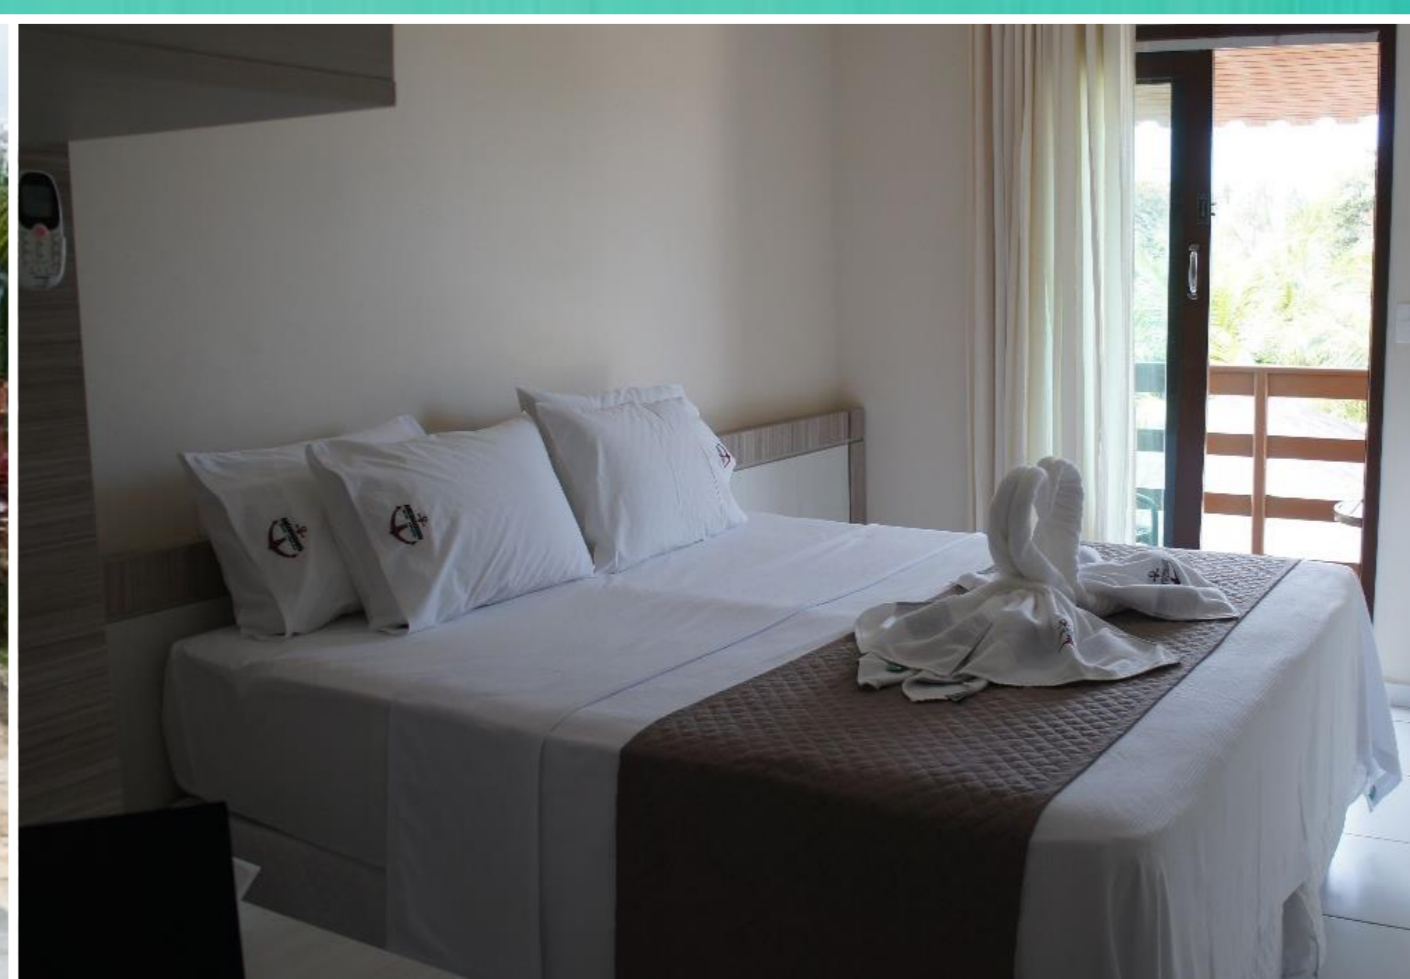

HOTEL ANCORADOURO

- Custo Benefício
- Tamandaré
- Café da manhã
- Ar condicionado
- Piscina

TIPO DE QUARTO	CONFIGURAÇÃO	ACOMODAÇÃO (por pessoa)	ACOMODAÇÃO + 3 FESTAS (por pessoa)		PACOTE COMPLETO (AÉREO + 3 FESTAS + ACOMODAÇÃO) (por pessoa)	
			FEMININO	MASCULINO	FEMININO	MASCULINO
APARTAMENTO SEM VARANDA ✓ 1 Cama de Solteiro e 1 Cama de Casal King ✓ 18 m² ✓ Ar condicionado, TV, frigobar	DUPLO	R$ 2.090	R$ 4.090	R$ 4.390	R$ 5.480	R$ 5.780
	TRIPLO	R$ 1.790	R$ 3.790	R$ 4.090	R$ 5.180	R$ 5.480
APARTAMENTO COM VARANDA ✓ 1 Cama de Solteiro e 1 Cama de Casal King ✓ 15m² ✓ Ar condicionado, TV, frigobar	DUPLO	R$ 2.290	R$ 4.290	R$ 4.590	R$ 5.680	R$ 5.980
	TRIPLO	R$ 1.990	R$ 3.990	R$ 4.290	R$ 5.380	R$ 5.680
SUÍTE COBERTURA ✓ 1 Cama de Casal King, 1 Cama de Solteiro e Bicama ✓ Ar condicionado, TV, frigobar	DUPLO	R$ 2.990	R$ 4.990	R$ 5.290	R$ 6.380	R$ 6.680
	TRIPLO	R$ 2.323	R$ 4.323	R$ 4.623	R$ 5.713	R$ 6.013
	QUÁDRUPLO	R$ 1.913	R$ 3.913	R$ 4.213	R$ 5.303	R$ 5.603
	QUÁDRUPLO	R$ 1.570	R$ 3.570	R$ 3.870	R$ 4.960	R$ 5.260

*Valores por pessoa

CHAME NOSSO CONCIERGE NO WHATSAPP

ACESSE O NOSSO SITE E VEJA MAIS