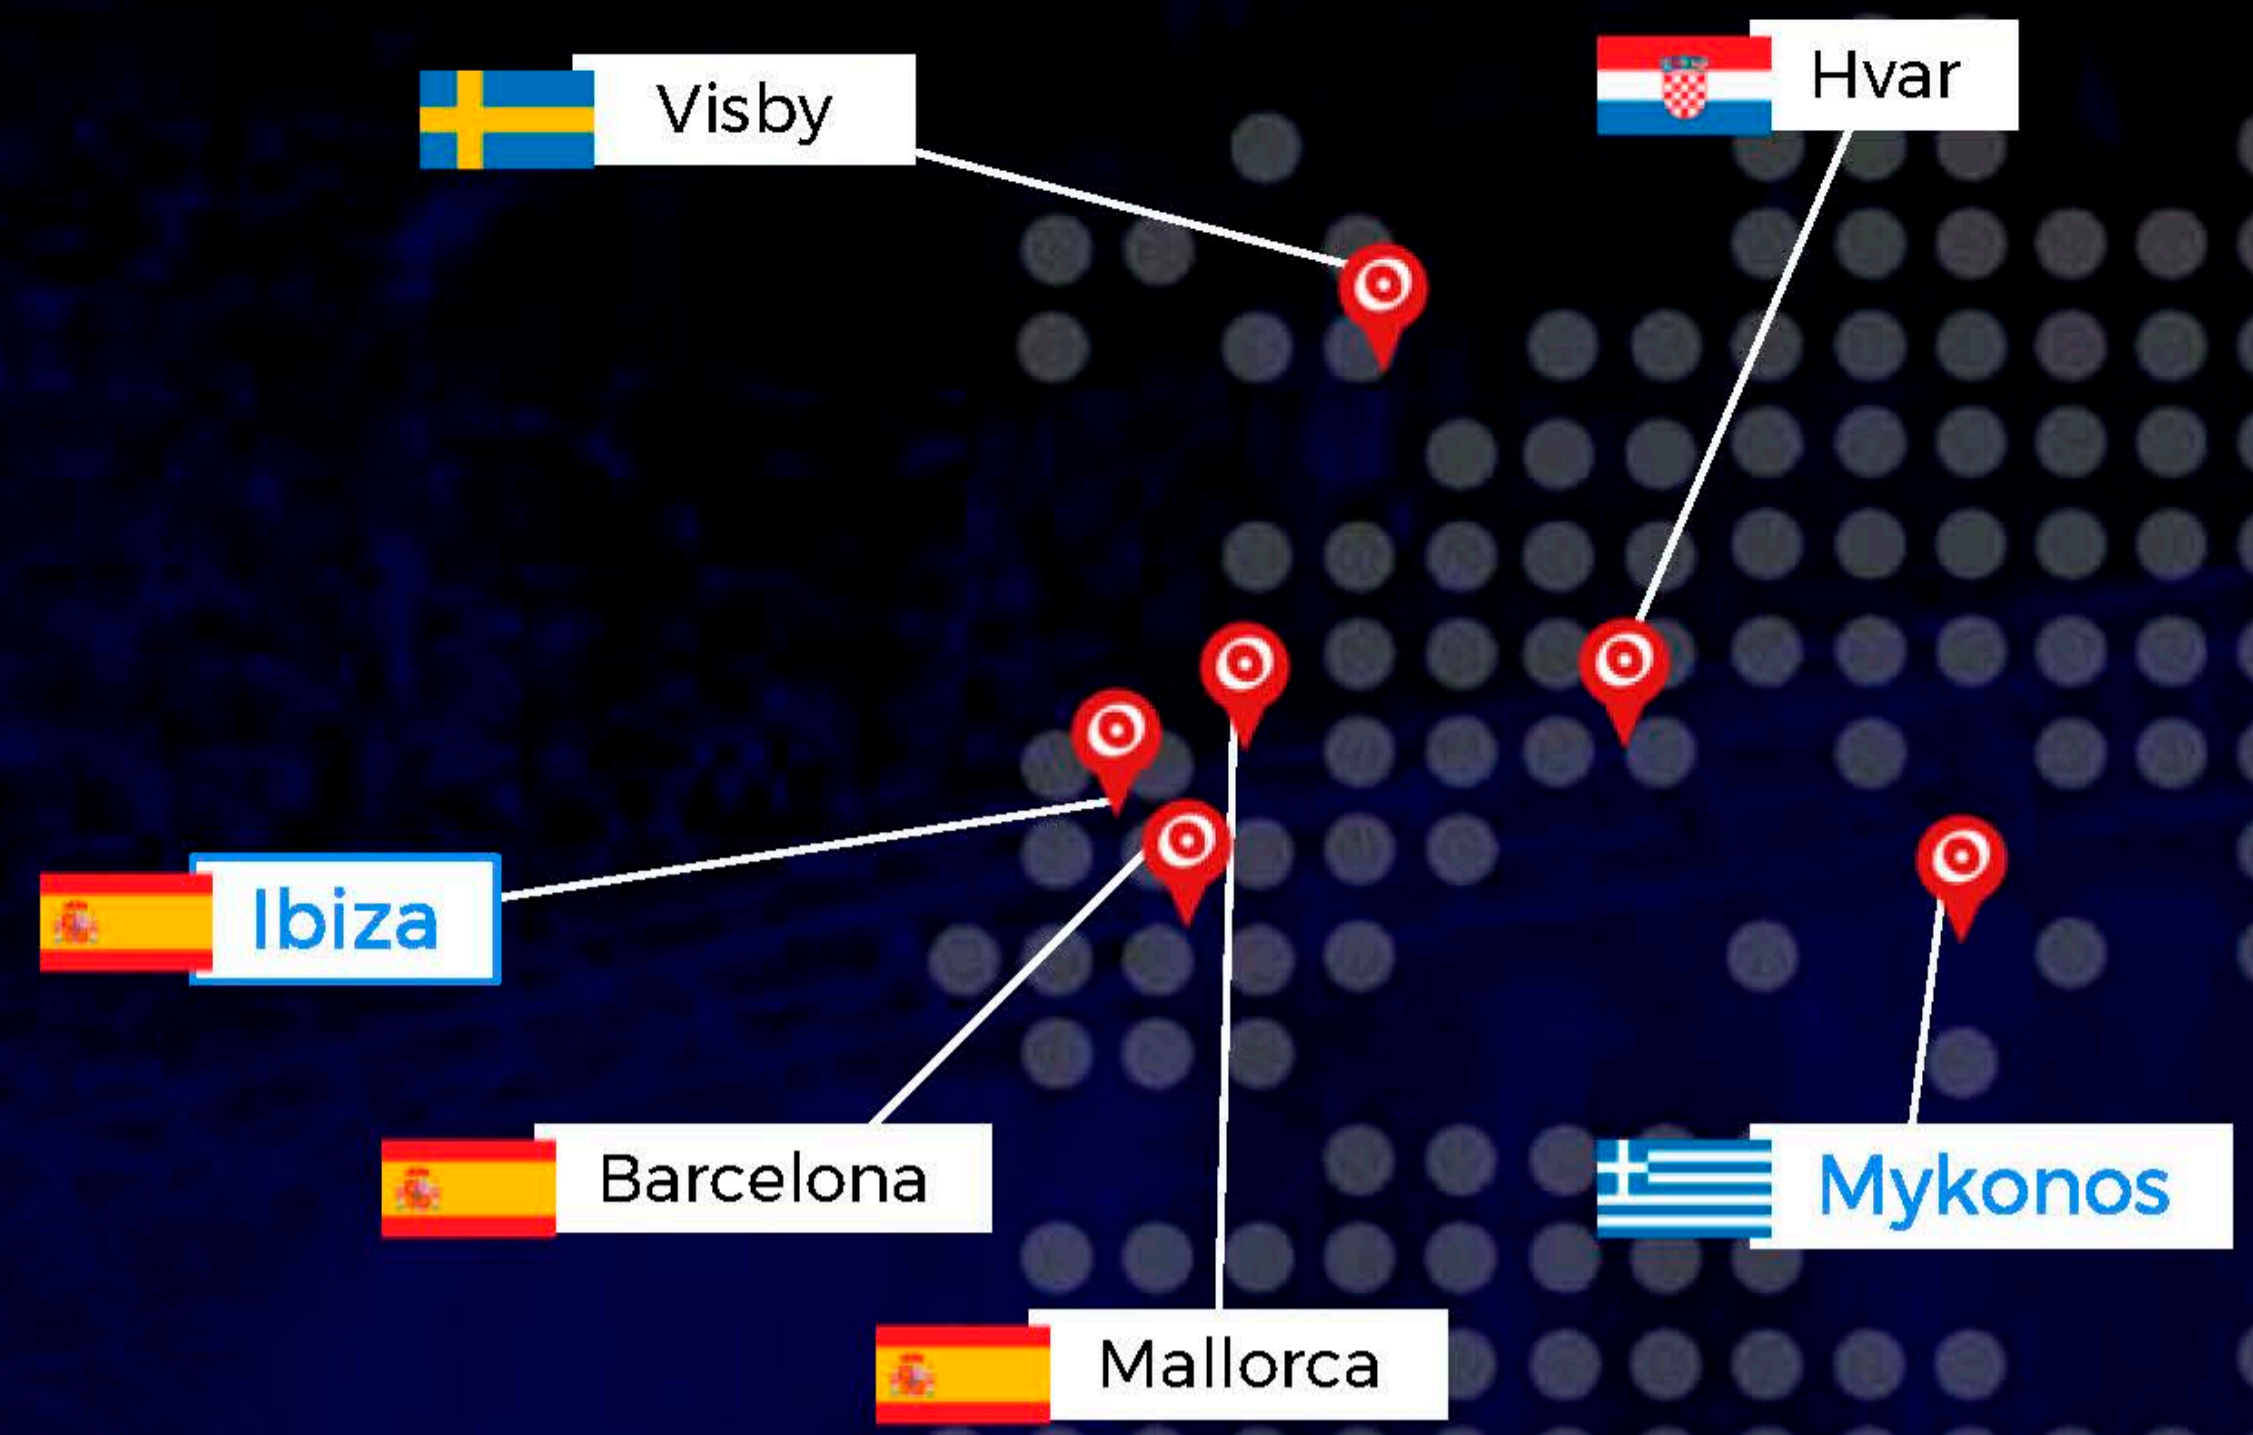

QUEM SOMOS

Somos uma agência especializada em viagens de entretenimento apoiada em 6 pilares:

PREÇO

ENTREGA
INTANGÍVEL

FACILIDADE

HISTÓRIAS

ATENDIMENTO

SORRISOS