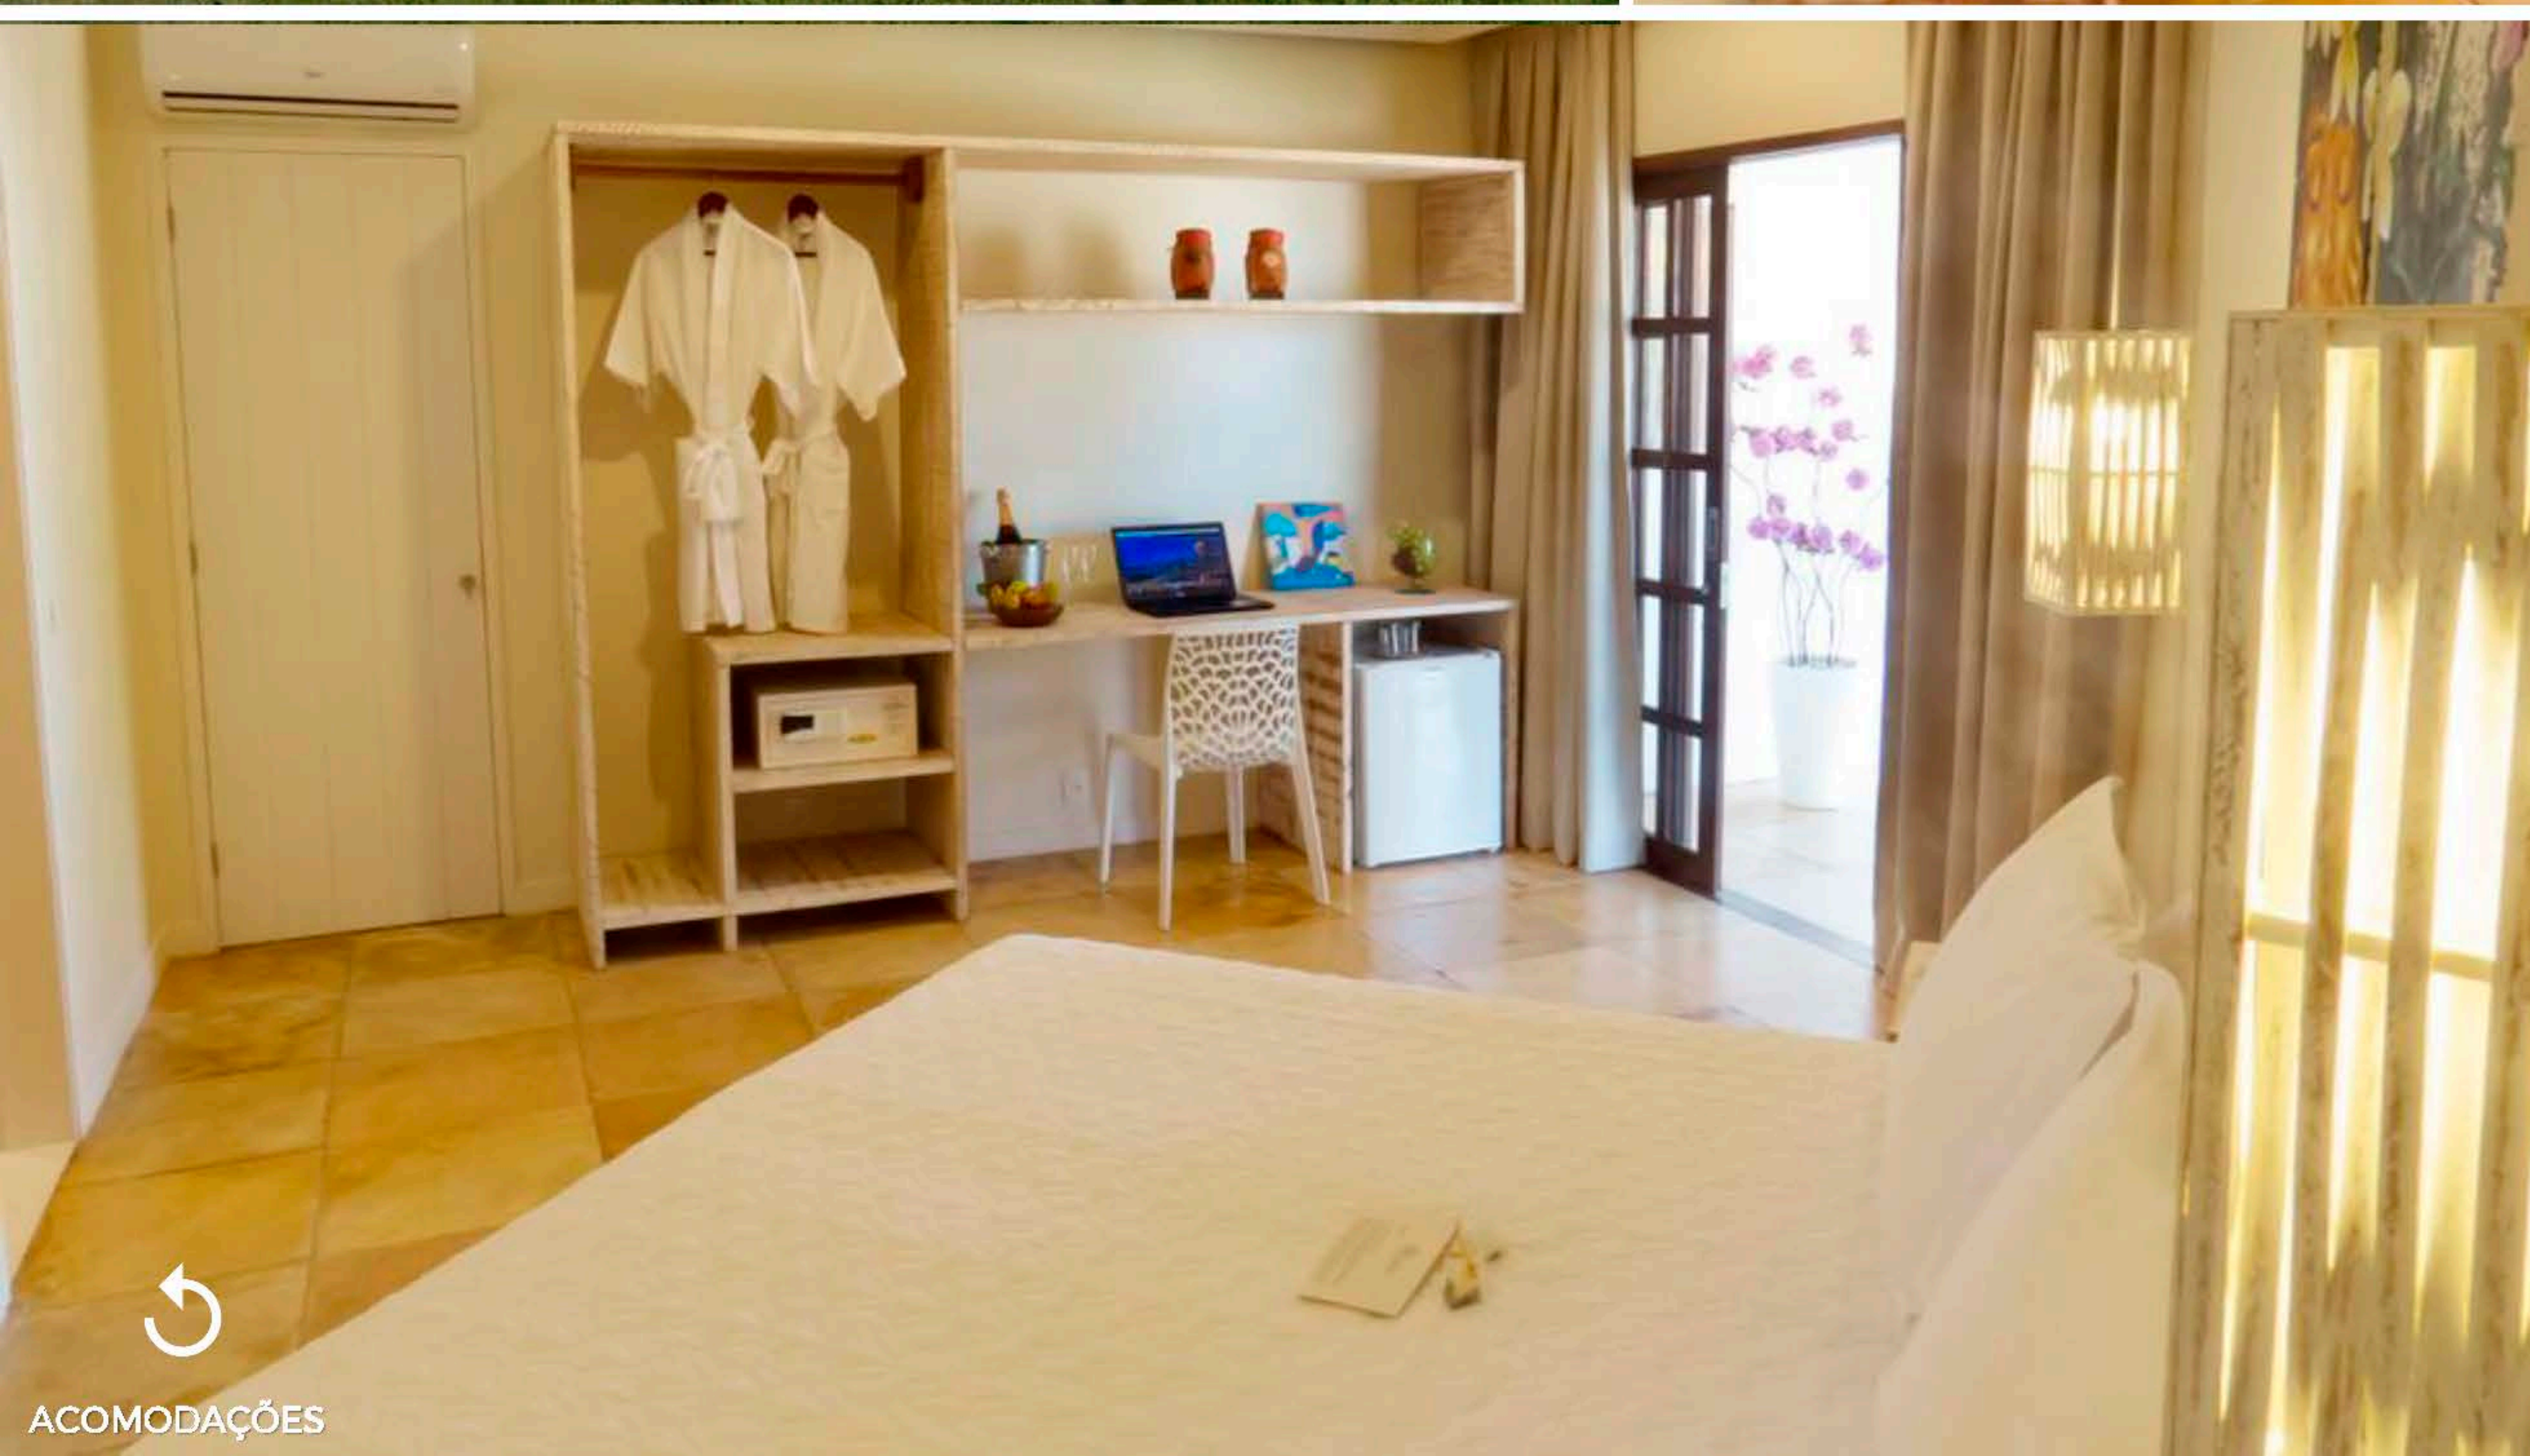

# PRIVILEGE ACQUAPIPA

ACOMODAÇÕES

**CENTRO:** 14 min de carro  
**FESTAS:** 3 min de carro

**PADRÃO:** Superior  
**QUARTOS:** ar condicionado, Wi-Fi nas áreas comuns, varanda, TV  
**ESTRUTURA:** restaurante, piscina, estacionamento, café da manhã, praia privativa, sauna

# PRIVILEGE ACQUA PIPA

 QUARTOS	 # PESSOAS	 PACOTE 7 NOITES R\$/PESSOA	 ACOMODAÇÃO + AÉREO	 ACOMODAÇÃO + PIPA 6 FESTAS	 ACOMODAÇÃO + 6 FESTAS + AÉREO	
 STANDARD ✓ 1 cama de casal e 2 camas de solteiro ✓ Com varanda e vista para o jardim, Wi-Fi, ar condicionado e rede, 35 m <sup>2</sup>	 DUPLO	4.375	6.065	7.825	8.525	10.115
 BANGALÔ ✓ 1 cama de casal e 2 camas de solteiro ✓ Com varanda e vista para o jardim, Wi-Fi e ar condicionado, 43 m <sup>2</sup>	 TRIPLO	3.794	5.484	7.244	7.944	9.534
	 QUÁDRUPLO	3.500	5.190	6.950	7.650	9.240
	 DUPLO	5.190	6.880	8.640	9.340	10.930
	 TRIPLO	4.501	6.191	7.951	8.651	10.241
	 QUÁDRUPLO	4.151	5.841	7.601	8.301	9.891