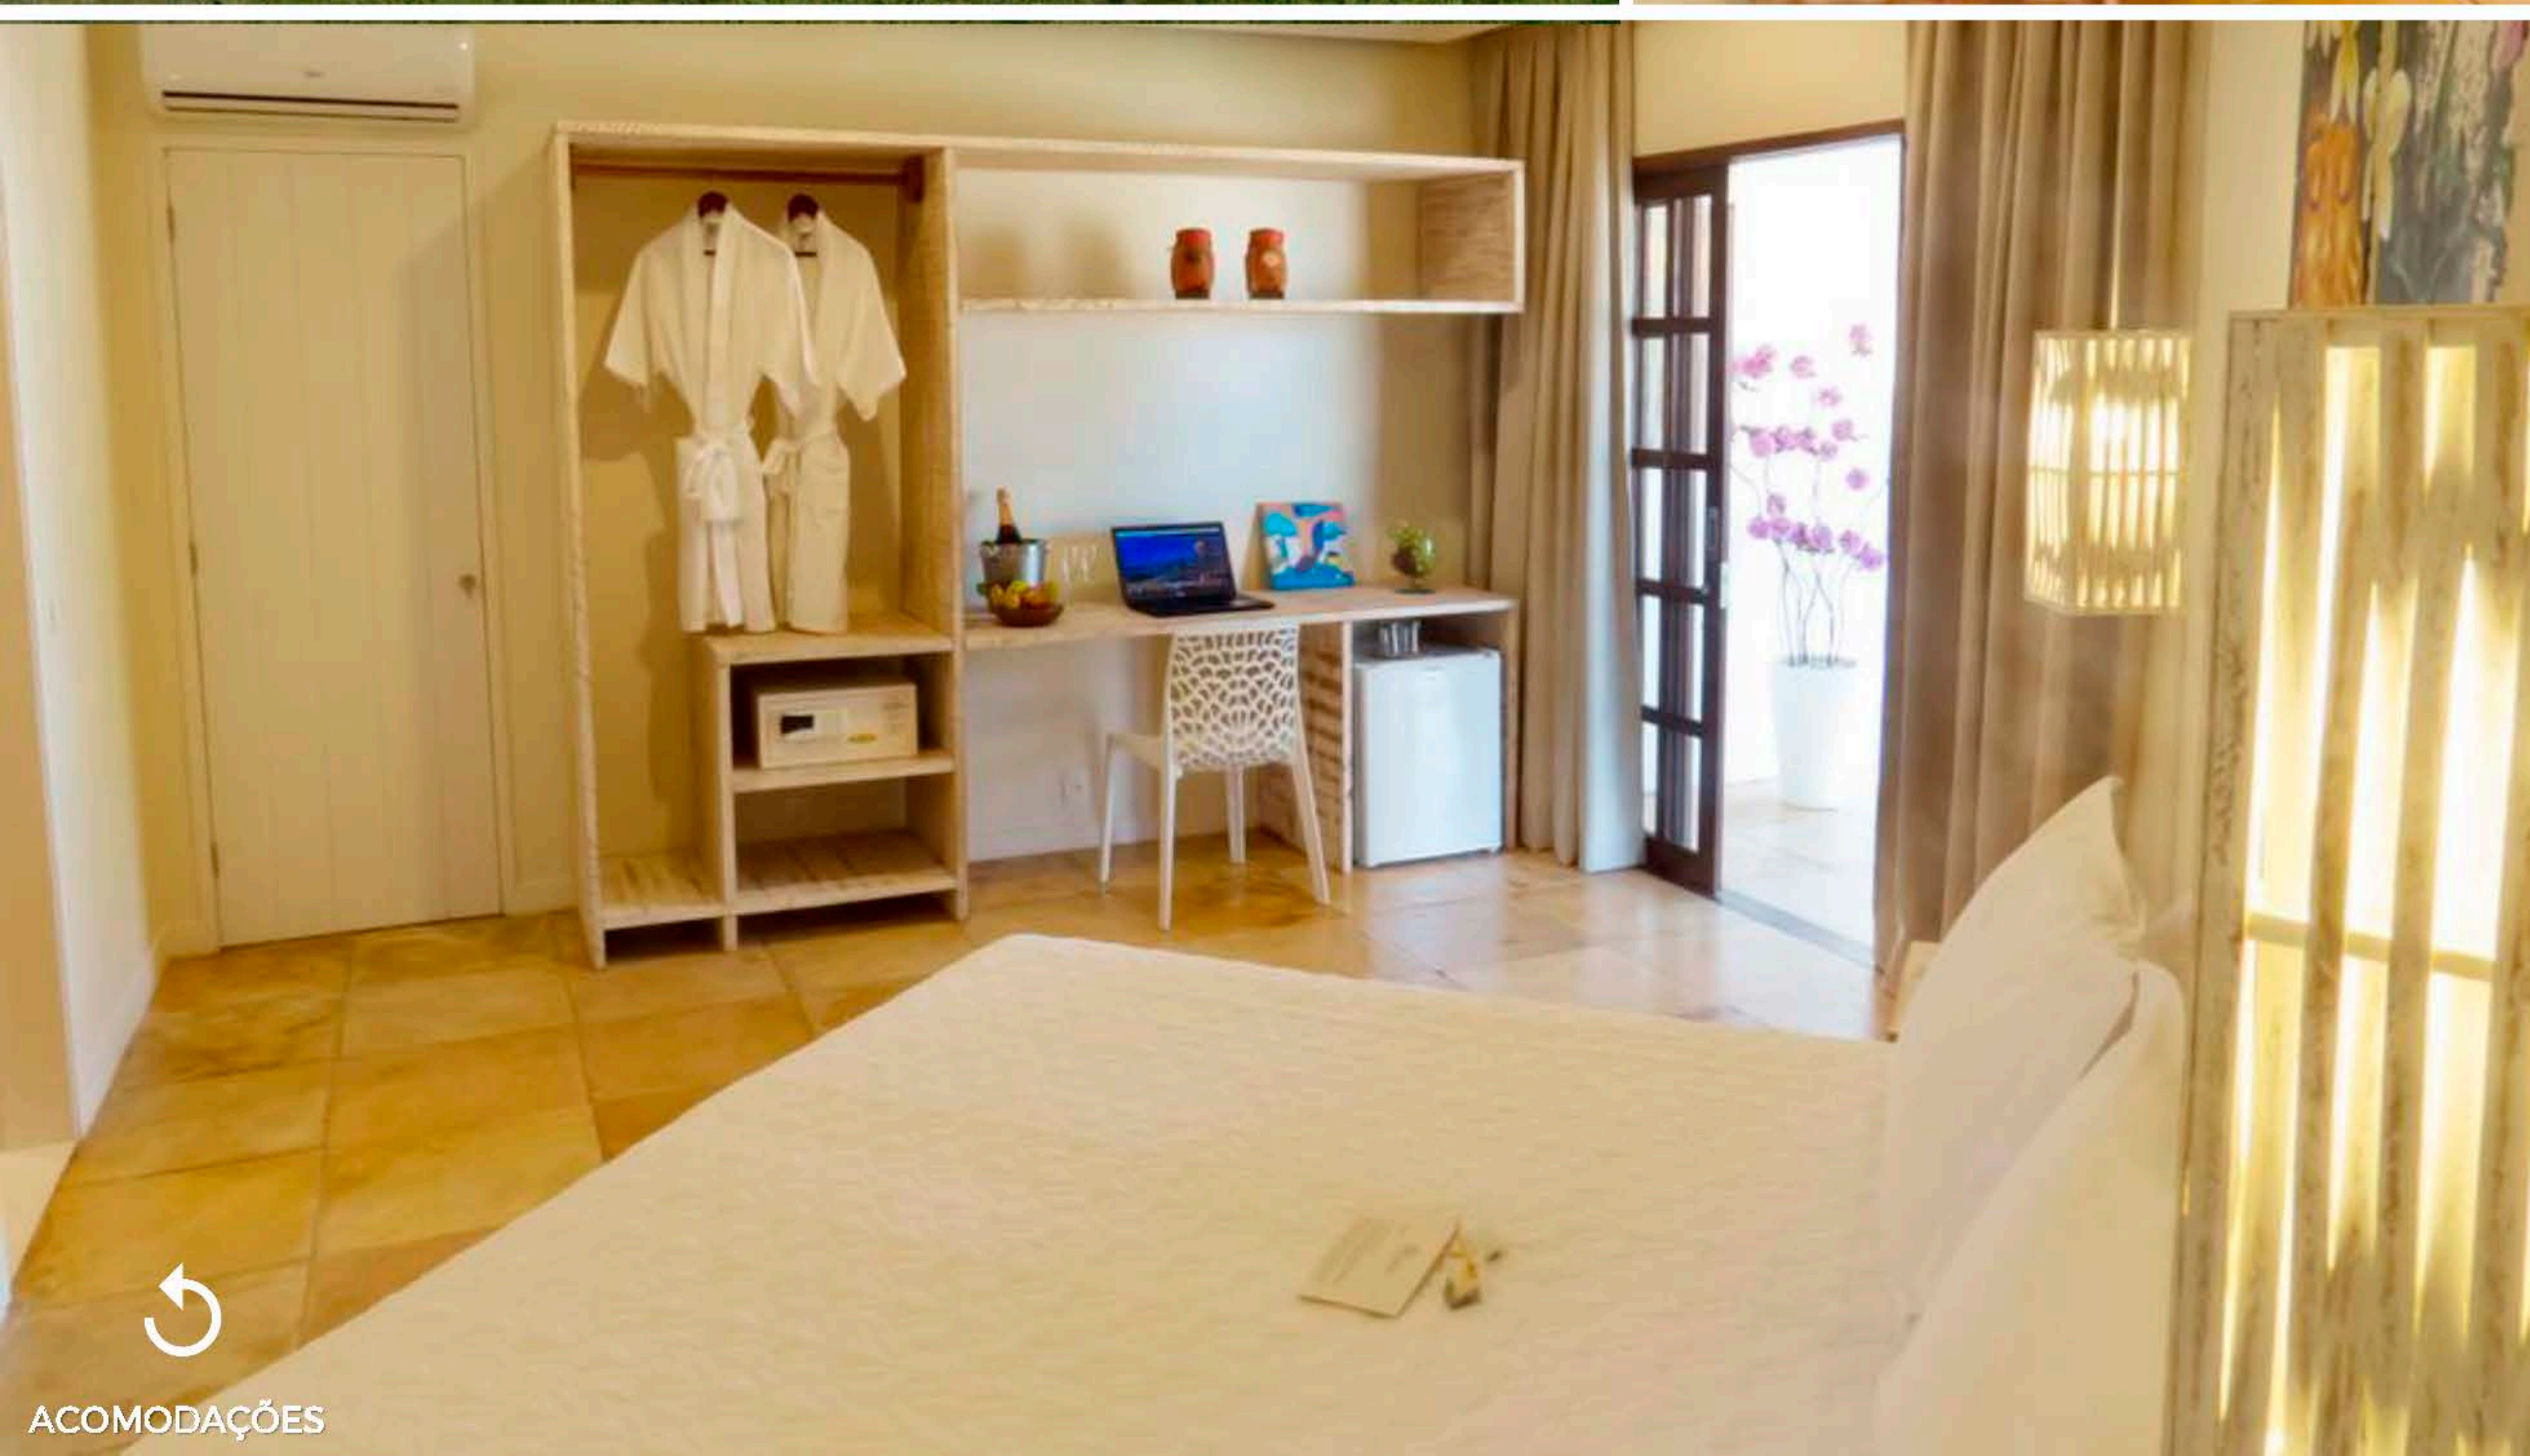

PADRÃO: Superior
QUARTOS: ar condicionado, Wi-Fi nas áreas comuns, varanda, TV
ESTRUTURA: restaurante, piscina, estacionamento, café da manhã, praia privativa, sauna

A partir de: R\$ 3.500
(por pessoa/7 noites)

Para mais informações:

[CLIQUE AQUI](#)

PRIVILEGE ACQUA PIPA

 QUARTOS	 # PESSOAS	 PACOTE 7 NOITES R\$/PESSOA	 ACOMODAÇÃO + AÉREO	 ACOMODAÇÃO + PIPA 6 FESTAS	 ACOMODAÇÃO + 6 FESTAS + AÉREO	
 STANDARD ✓ 1 cama de casal e 2 camas de solteiro ✓ Com varanda e vista para o jardim, Wi-Fi, ar condicionado e rede, 35 m ²	 DUPLO	4.375	6.065	7.825	8.525	10.115
 BANGALÔ ✓ 1 cama de casal e 2 camas de solteiro ✓ Com varanda e vista para o jardim, Wi-Fi e ar condicionado, 43 m ²	 TRIPLO	3.794	5.484	7.244	7.944	9.534
	 QUÁDRUPLO	3.500	5.190	6.950	7.650	9.240
	 DUPLO	5.190	6.880	8.640	9.340	10.230
	 TRIPLO	4.501	6.191	7.951	8.651	9.541
	 QUÁDRUPLO	4.151	5.841	7.601	8.301	9.891

PADRÃO: Luxo
QUARTOS: ar condicionado, Wi-Fi, varanda, TV, cofre
ESTRUTURA: restaurante, piscina com bar, spa, sauna, estacionamento, café da manhã, estúdio de massagem

A partir de: R\$ 4.027
(por pessoa/7 noites)

PADRÃO: Luxo

QUARTOS: ar condicionado, Wi-Fi nas áreas comuns, varanda, TV LED, banheira para 2 pessoas, frigobar e cofre

ESTRUTURA: restaurante, piscina, estacionamento, café da manhã, sauna, salão de jogos, solário