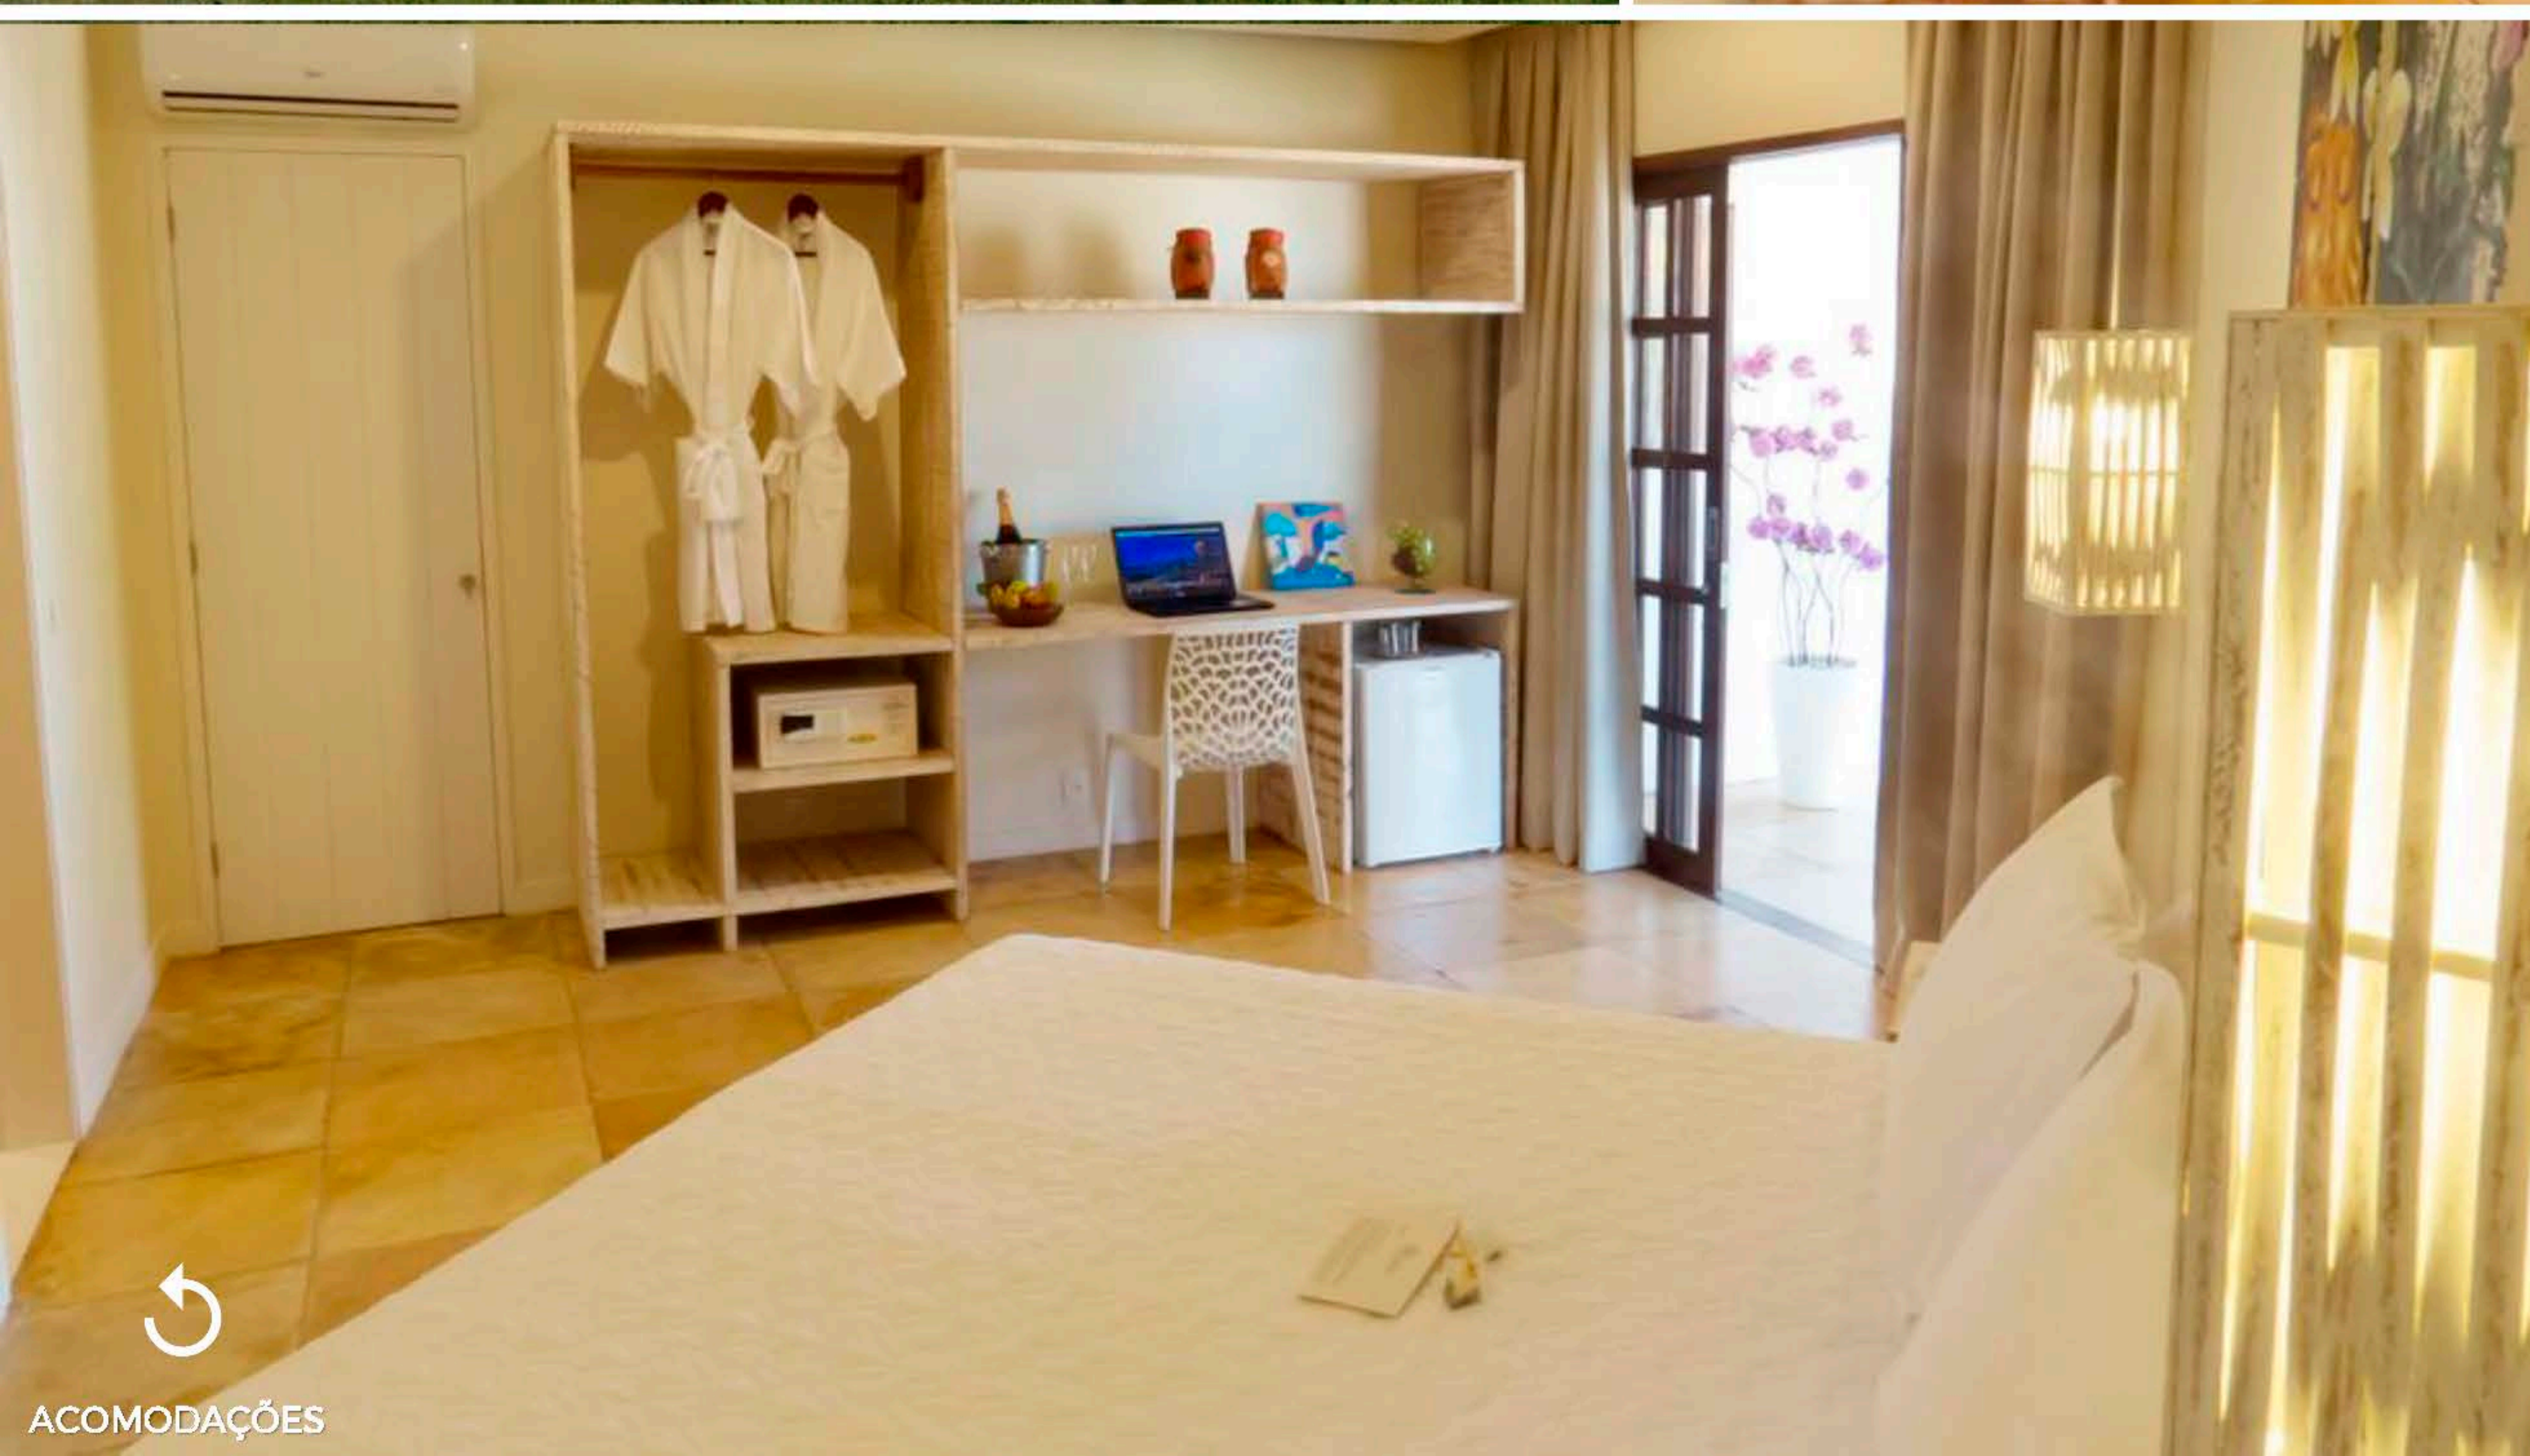

PADRÃO: Superior
QUARTOS: ar condicionado, Wi-Fi nas áreas comuns, varanda, TV
ESTRUTURA: restaurante, piscina, estacionamento, café da manhã, praia privativa, sauna

A partir de: R\$ 3.500
(por pessoa/7 noites)

Para mais informações:

[CLIQUE AQUI](#)

PRIVILEGE ACQUA PIPA

 QUARTOS	 # PESSOAS	 PACOTE 7 NOITES R\$/PESSOA	 ACOMODAÇÃO + AÉREO	 ACOMODAÇÃO + PIPA 6 FESTAS	 ACOMODAÇÃO + 6 FESTAS + AÉREO		
 STANDARD ✓ 1 cama de casal e 2 camas de solteiro ✓ Com varanda e vista para o jardim, Wi-Fi, ar condicionado e rede, 35 m ²	 DUPLO	4.375	6.065	7.675	8.375	9.265	9.965
 BANGALÔ ✓ 1 cama de casal e 2 camas de solteiro ✓ Com varanda e vista para o jardim, Wi-Fi e ar condicionado, 43 m ²	 TRIPLO	3.794	5.484	7.094	7.794	8.684	9.384
	 QUÁDRUPLO	3.500	5.190	6.800	7.500	8.390	9.090
	 DUPLO	5.190	6.880	8.490	9.190	10.080	10.780
	 TRIPLO	4.501	6.191	7.801	8.501	9.391	10.091
	 QUÁDRUPLO	4.151	5.841	7.451	8.151	9.041	9.741

PADRÃO: Luxo
QUARTOS: ar condicionado, Wi-Fi, varanda, TV, cofre
ESTRUTURA: restaurante, piscina com bar, spa, sauna, estacionamento, café da manhã, estúdio de massagem

A partir de: R\$ 4.027
(por pessoa/7 noites)

PADRÃO: Luxo

QUARTOS: ar condicionado, Wi-Fi nas áreas comuns, varanda, TV LED, banheira para 2 pessoas, frigobar e cofre

ESTRUTURA: restaurante, piscina, estacionamento, café da manhã, sauna, salão de jogos, solário