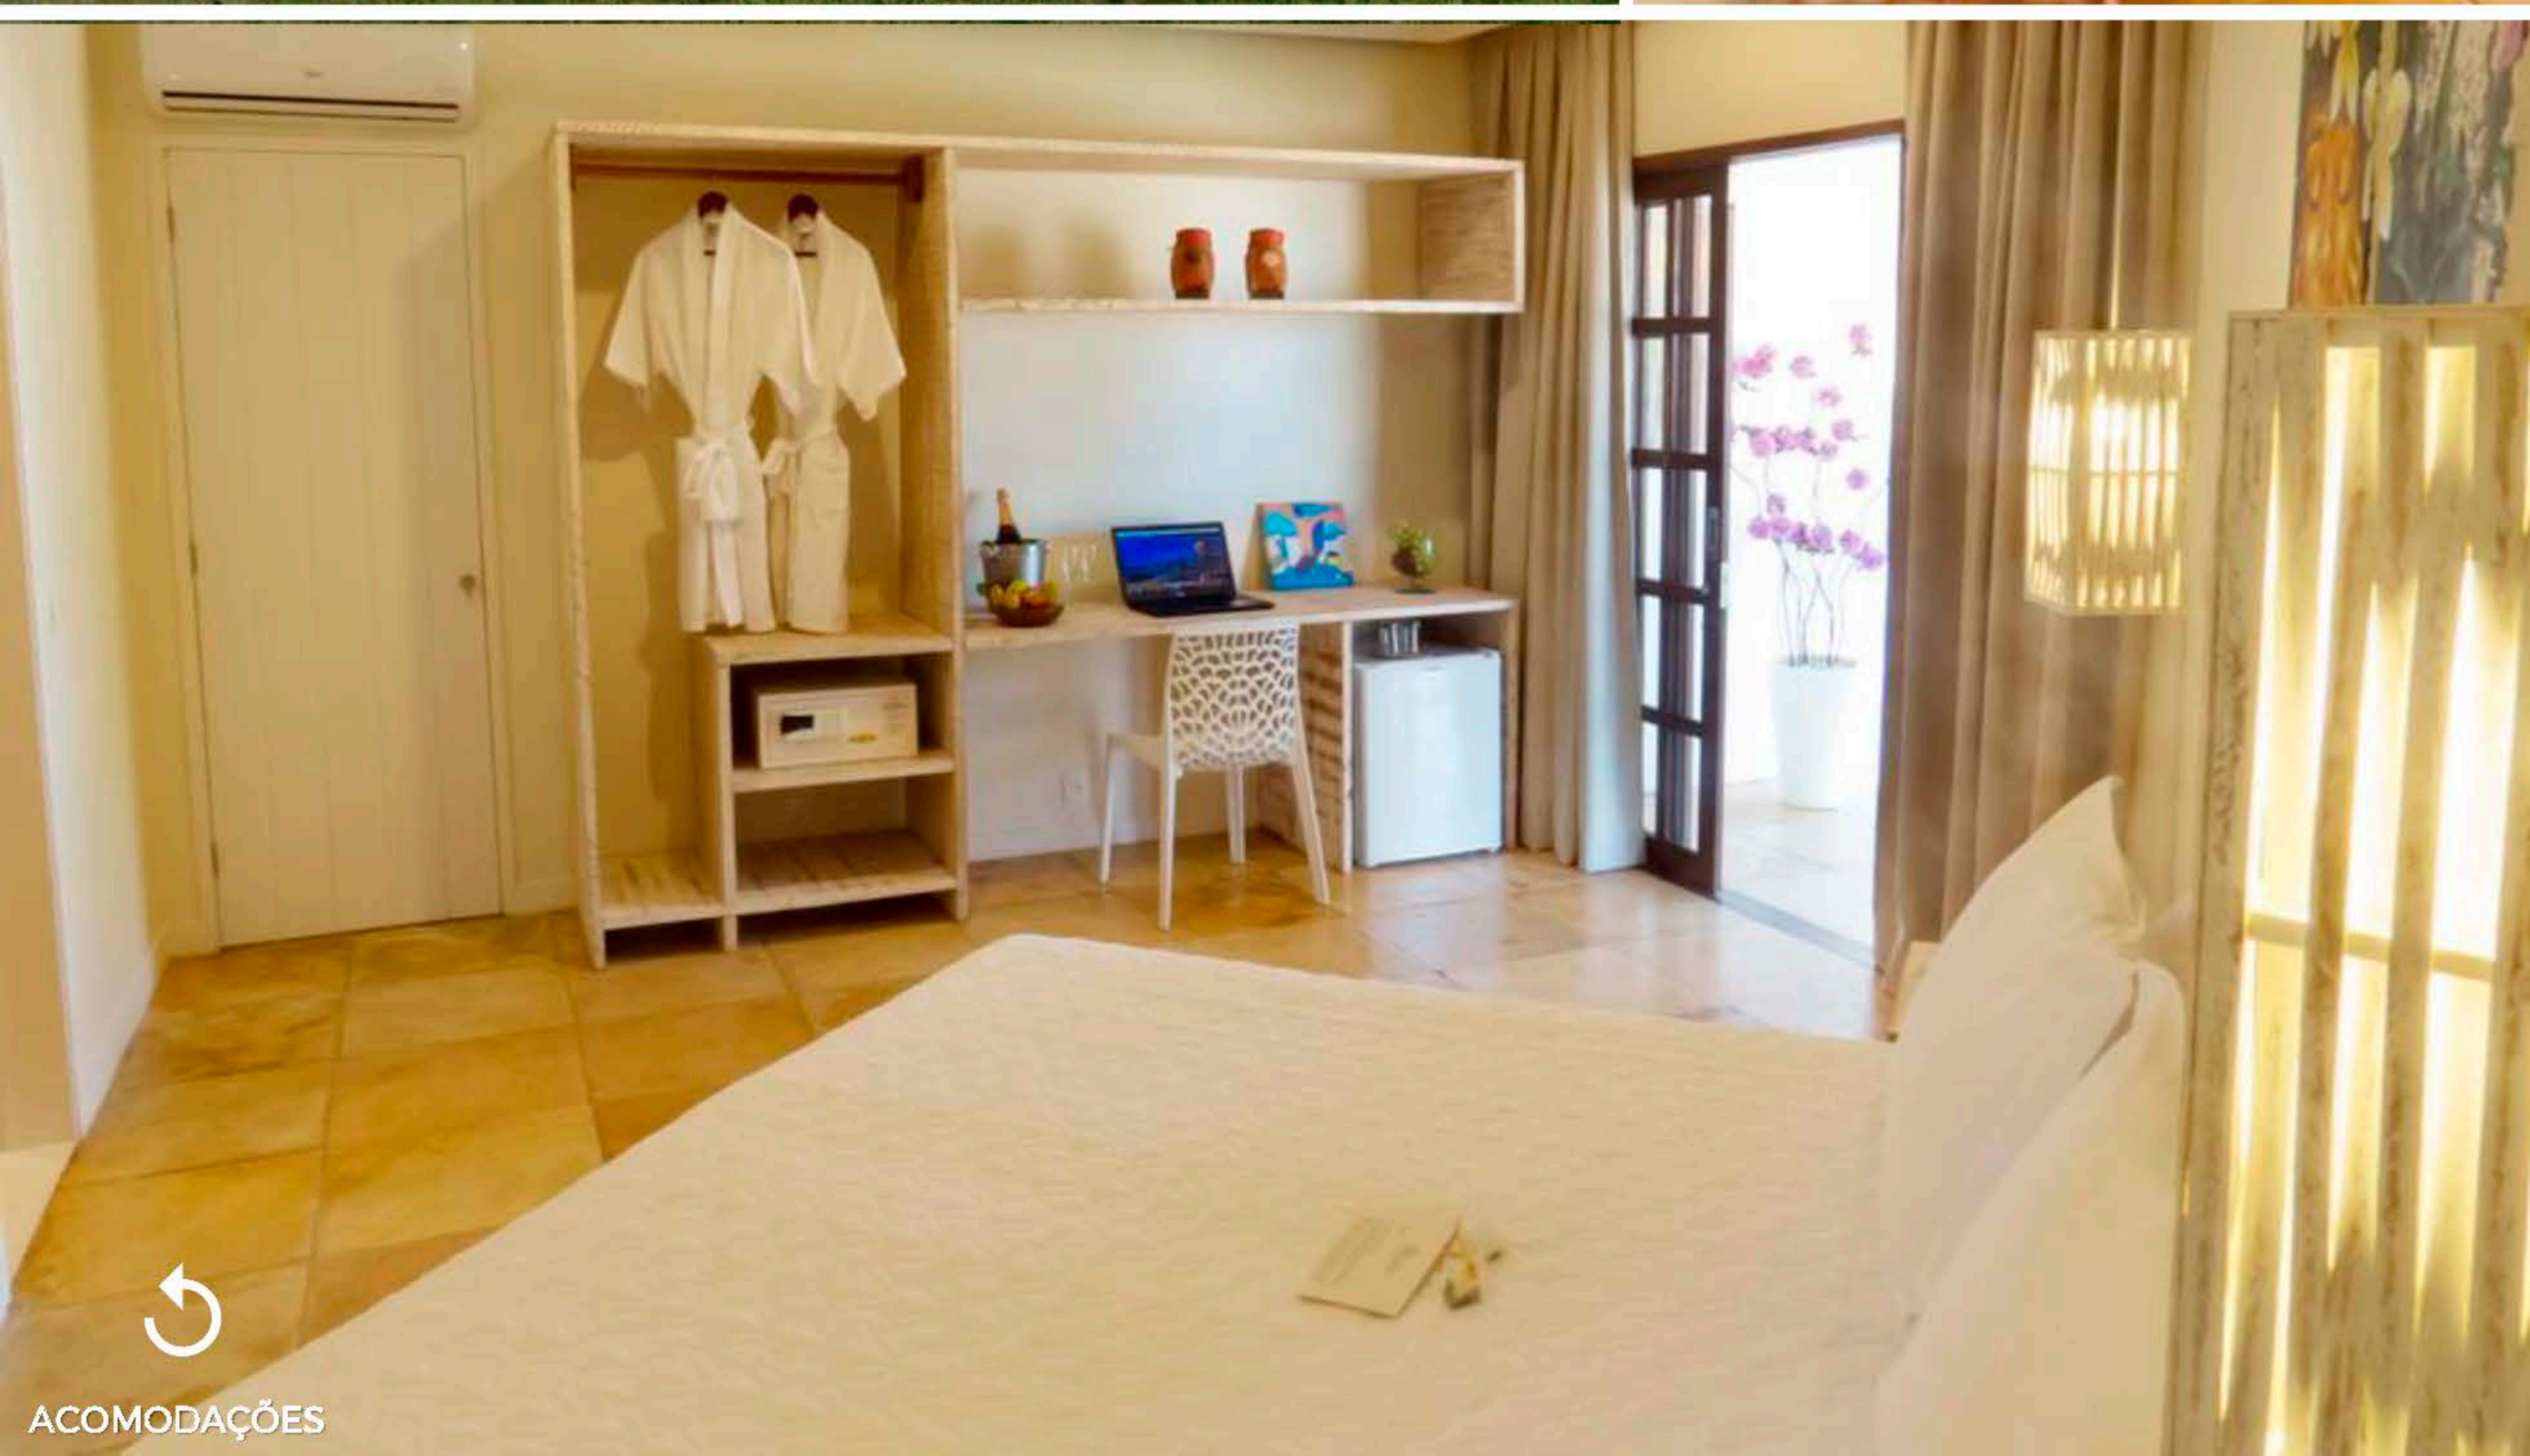

# PRIVILEGE ACQUAPIPA

ACOMODAÇÕES

**CENTRO:** 14 min de carro  
**FESTAS:** 3 min de carro

**PADRÃO:** Superior  
**QUARTOS:** ar condicionado, Wi-Fi nas áreas comuns, varanda, TV  
**ESTRUTURA:** restaurante, piscina, estacionamento, café da manhã, praia privativa, sauna

# PRIVILEGE ACQUA PIPA

 QUARTOS	 # PESSOAS	 PACOTE 7 NOITES R\$/PESSOA	 ACOMODAÇÃO + AÉREO	 ACOMODAÇÃO + PIPA 6 FESTAS	 ACOMODAÇÃO + 6 FESTAS + AÉREO		
 STANDARD ✓ 1 cama de casal e 2 camas de solteiro ✓ Com varanda e vista para o jardim, Wi-Fi, ar condicionado e rede, 35 m <sup>2</sup>	 DUPLO	4.375	6.065	7.675	8.375	9.265	9.965
	 TRIPLO	3.794	5.484	7.094	7.794	8.684	9.384
	 QUÁDRUPLO	3.500	5.190	6.800	7.500	8.390	9.090
 BANGALÔ ✓ 1 cama de casal e 2 camas de solteiro ✓ Com varanda e vista para o jardim, Wi-Fi e ar condicionado, 43 m <sup>2</sup>	 DUPLO	5.190	6.880	8.490	9.190	10.080	10.780
	 TRIPLO	4.501	6.191	7.801	8.501	9.391	10.091
	 QUÁDRUPLO	4.151	5.841	7.451	8.151	9.041	9.741