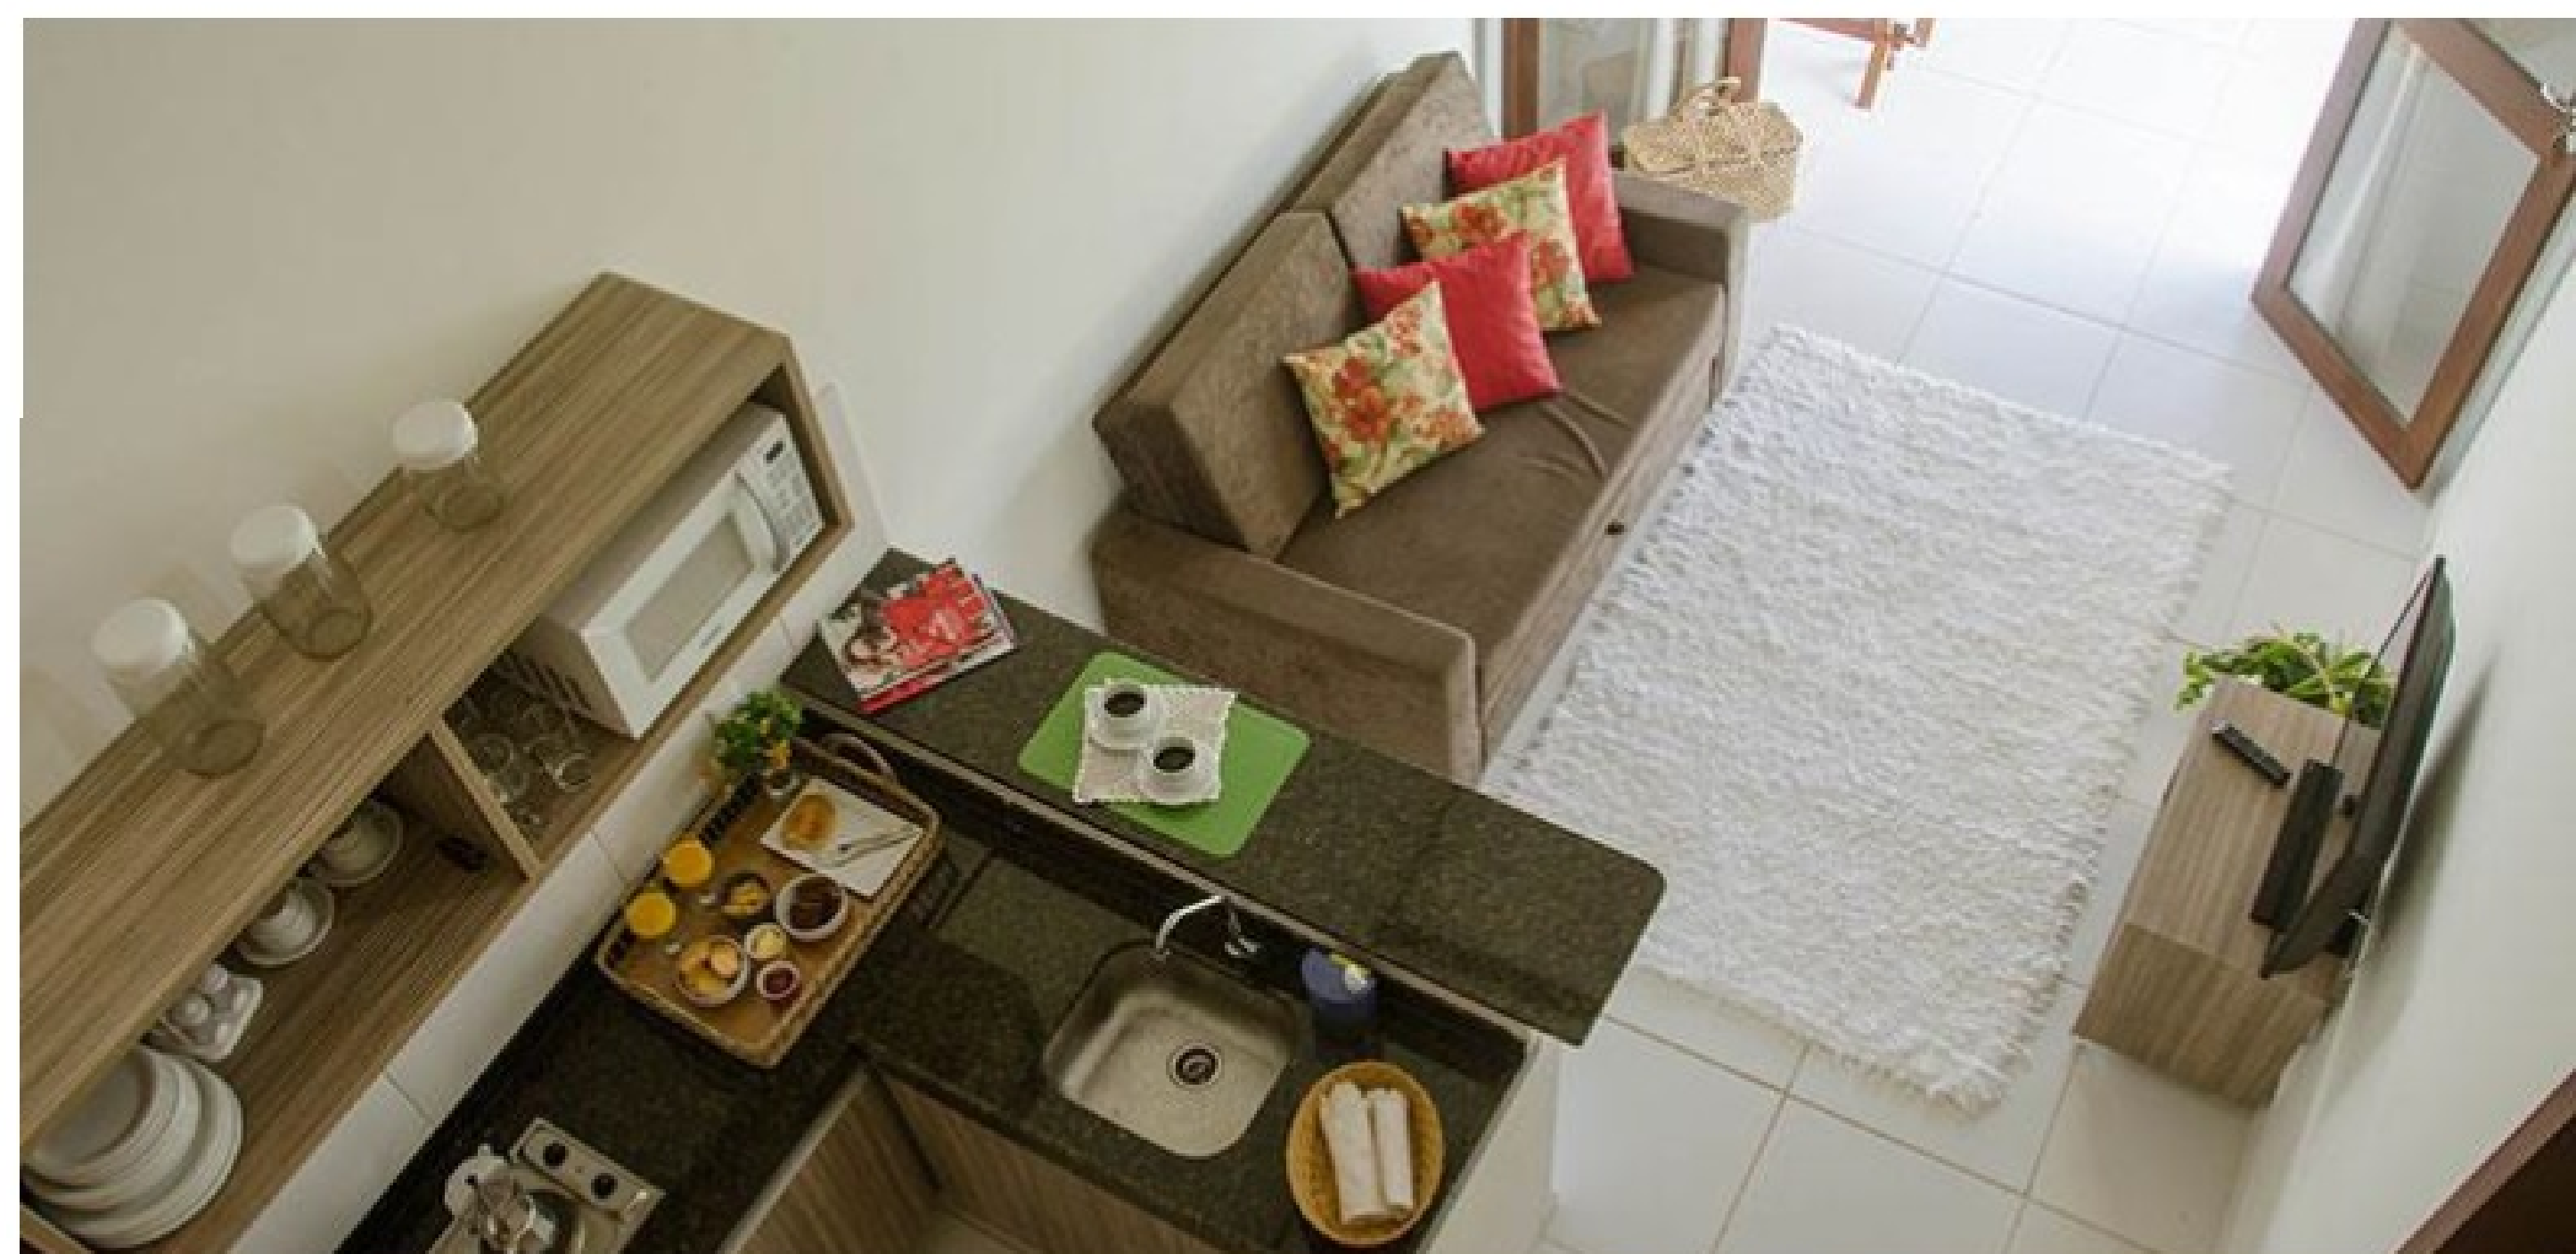

QUINTA DO RIO

  QUARTOS	 # PESSOAS	 PACOTE 7 NOITES R$/PESSOA	 ACOMODAÇÃO + AÉREO	+ PIPA 6 FESTAS	+ PIPA + AÉREO		
MASTER JARDIM ✓ 01 quarto de casal e living com sofá cama ✓ Pequena cozinha equipada, área de serviço ✓ Vista jardim, 45 m²	 DUPLO	2.972	5.462	5.972	6.472	8.362	8.862
	  TRIPLO	2.476	4.966	5.476	5.976	7.866	8.366
MASTER PISCINA ✓ 01 quarto de casal e living com sofá cama ✓ Pequena cozinha equipada, área de serviço ✓ Vista piscina, 45 m²	 DUPLO	3.336	5.826	6.336	6.836	8.726	9.226
	  TRIPLO	2.779	5.269	5.779	6.279	8.169	8.669
GRAND MASTER JARDIM ✓ Dois andares: 1 quarto com duas camas de solteiro, banheiro e living com sofá cama, Mezanino com suite. ✓ Vista jardim, 70 m²	 TRIPLO	2.875	5.365	5.875	6.375	8.265	8.765
	  QUÁDRUPLO	2.632	5.122	5.632	6.132	8.022	8.522
	  QUÍNTUPLO	2.316	4.806	5.316	5.816	7.706	8.206
GRAND MASTER PISCINA ✓ Dois andares: 1 quarto com duas camas de solteiro, banheiro e living com sofá cama, Mezanino com suite ✓ Vista piscina, 70 m²	 TRIPLO	3.299	5.789	6.299	6.799	8.689	9.189
	  QUÁDRUPLO	3.019	5.509	6.019	6.519	8.409	8.909
	  QUÍNTUPLO	2.657	5.147	5.657	6.157	8.047	8.547

*A decoração dos quartos estão sujeitas a alteração

ACOMODAÇÕES

VALORES CONSIDERADOS PARA PACOTES DE 7 NOITES (26.12 A 02.01 OU 27.12 A 03.01)

CLIQUE AQUI