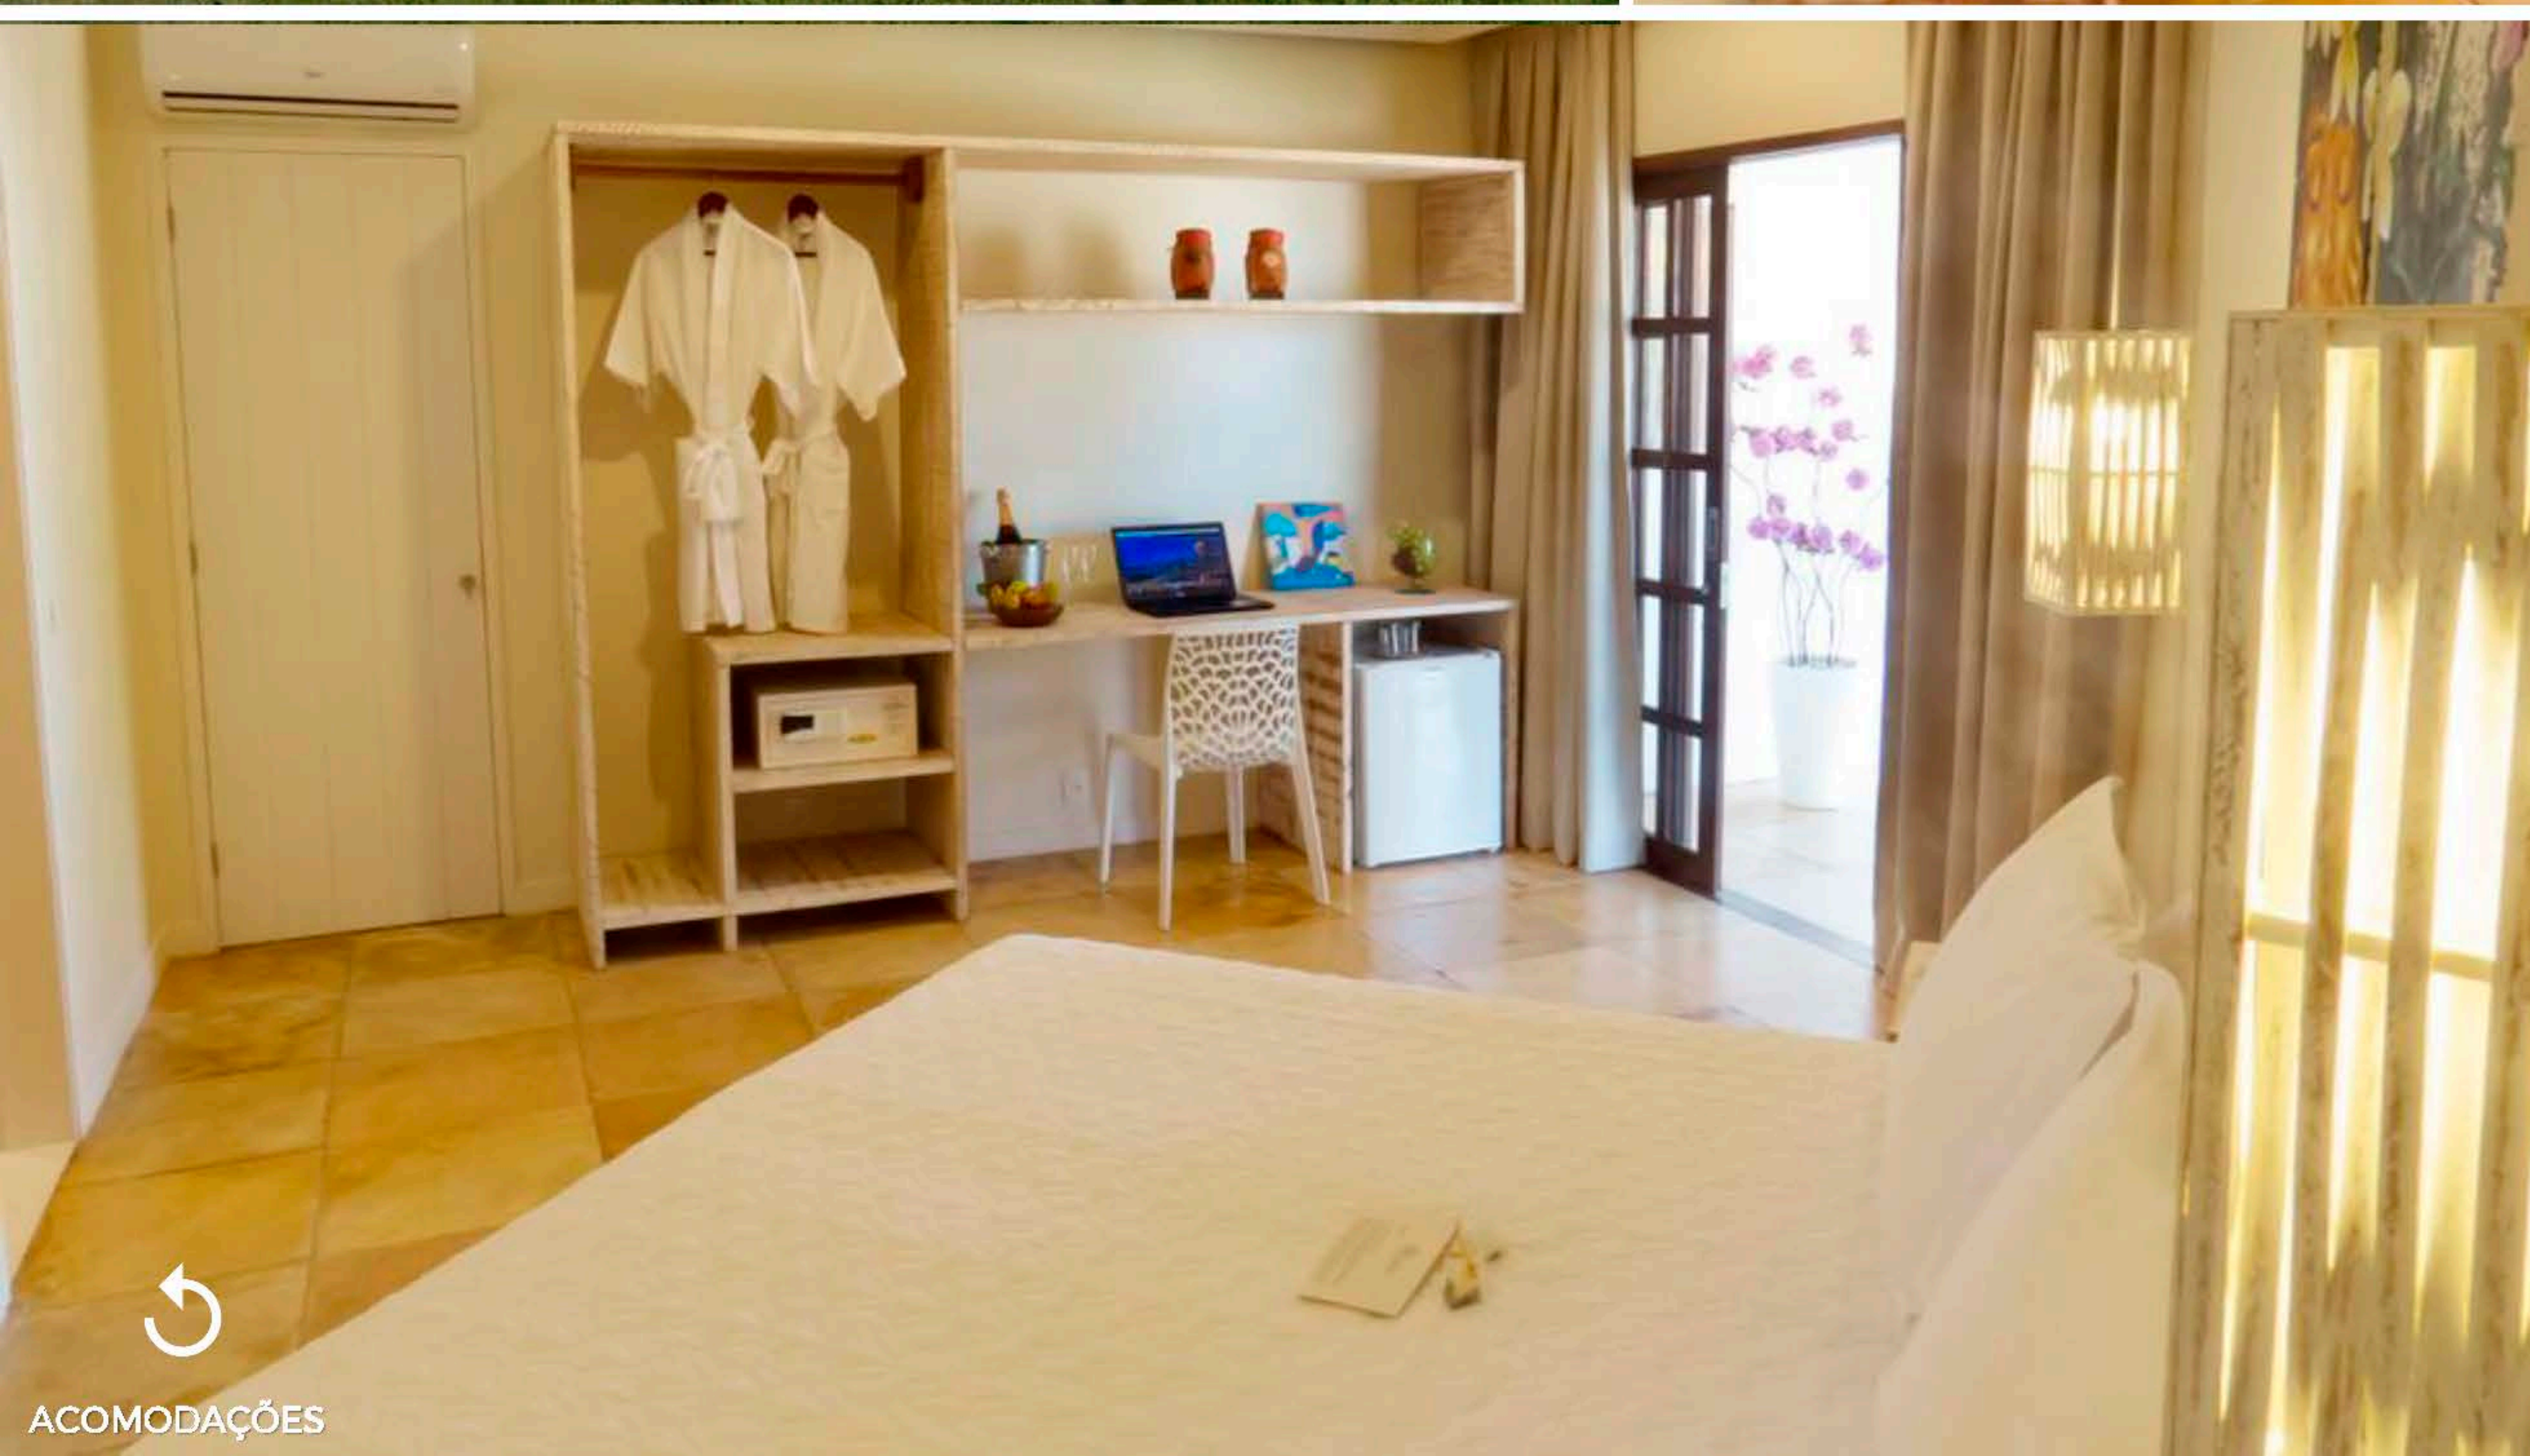

PADRÃO: Superior
QUARTOS: ar condicionado, Wi-Fi nas áreas comuns, varanda, TV
ESTRUTURA: restaurante, piscina, estacionamento, café da manhã, praia privativa, sauna

A partir de: R\$ 3.500
(por pessoa/7 noites)

Para mais informações:

[CLIQUE AQUI](#)

PRIVILEGE ACQUA PIPA

 QUARTOS	 # PESSOAS	 PACOTE 7 NOITES R\$/PESSOA	 ACOMODAÇÃO + AÉREO	 ACOMODAÇÃO + PIPA 6 FESTAS	 ACOMODAÇÃO + 6 FESTAS + AÉREO		
 STANDARD ✓ 1 cama de casal e 2 camas de solteiro ✓ Com varanda e vista para o jardim, Wi-Fi, ar condicionado e rede, 35 m ²	 DUPLO	4.375	6.865	7.375	7.875	9.765	10.265
 BANGALÔ ✓ 1 cama de casal e 2 camas de solteiro ✓ Com varanda e vista para o jardim, Wi-Fi e ar condicionado, 43 m ²	 TRIPLO	3.794	6.284	6.794	7.294	9.184	9.684
	 QUÁDRUPLO	3.500	5.990	6.500	7.000	8.890	9.390
	 DUPLO	5.190	7.680	8.190	8.690	10.580	11.080
	 TRIPLO	4.501	6.991	7.501	8.001	9.891	10.391
	 QUÁDRUPLO	4.151	6.641	7.151	7.651	9.541	10.041

PADRÃO: Luxo
QUARTOS: ar condicionado, Wi-Fi, varanda, TV, cofre
ESTRUTURA: restaurante, piscina com bar, spa, sauna, estacionamento, café da manhã, estúdio de massagem

A partir de: R\$ 4.027
(por pessoa/7 noites)

PADRÃO: Luxo

QUARTOS: ar condicionado, Wi-Fi nas áreas comuns, varanda, TV LED, banheira para 2 pessoas, frigobar e cofre

ESTRUTURA: restaurante, piscina, estacionamento, café da manhã, sauna, salão de jogos, solário