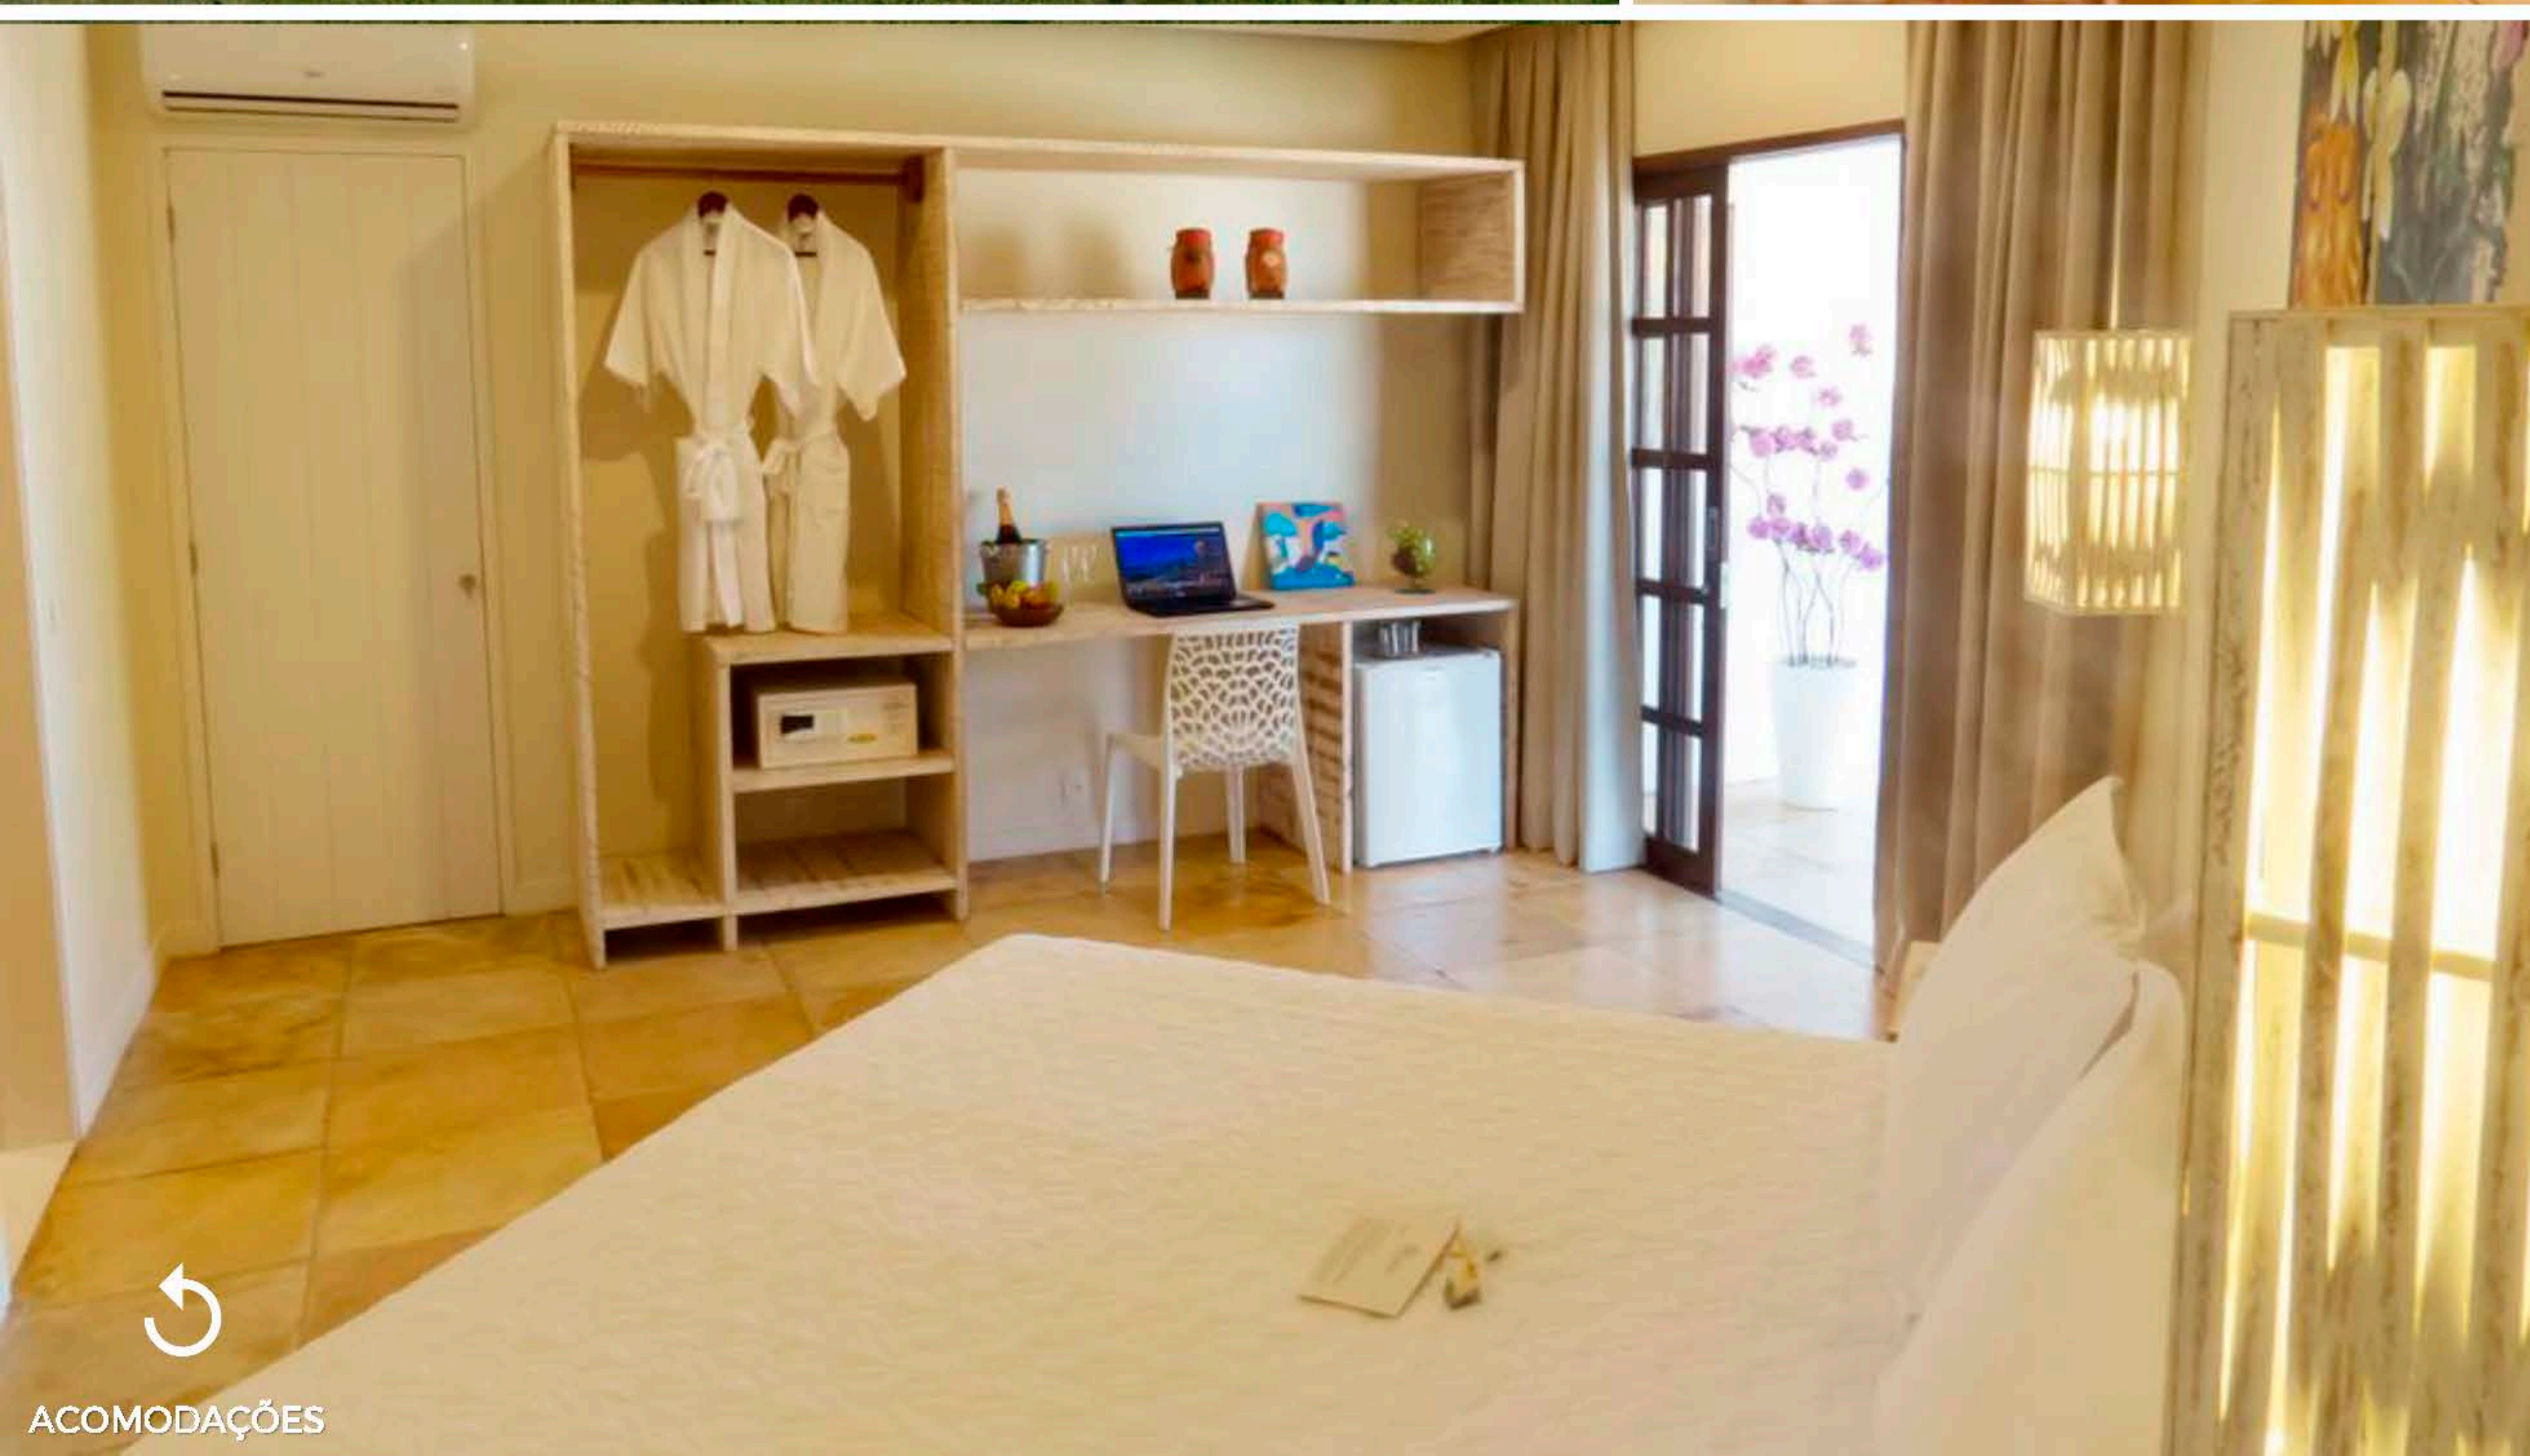

PADRÃO: Superior
QUARTOS: ar condicionado, Wi-Fi nas áreas comuns, varanda, TV
ESTRUTURA: restaurante, piscina, estacionamento, café da manhã, praia privativa, sauna

A partir de: R\$ 3.500
(por pessoa/7 noites)

Para mais informações:

[CLIQUE AQUI](#)

PRIVILEGE ACQUA PIPA

 QUARTOS	 # PESSOAS	 PACOTE 7 NOITES R\$/PESSOA	 ACOMODAÇÃO + AÉREO	 ACOMODAÇÃO + PIPA 6 FESTAS	 ACOMODAÇÃO + 6 FESTAS + AÉREO	
 STANDARD ✓ 1 cama de casal e 2 camas de solteiro ✓ Com varanda e vista para o jardim, Wi-Fi, ar condicionado e rede, 35 m ²	 DUPLO	4.375	6.865	7.375	7.875	10.265
 BANGALÔ ✓ 1 cama de casal e 2 camas de solteiro ✓ Com varanda e vista para o jardim, Wi-Fi e ar condicionado, 43 m ²	 TRIPLO	3.794	6.284	6.794	7.294	9.684
	 QUÁDRUPLO	3.500	5.990	6.500	7.000	9.390
	 DUPLO	5.190	7.680	8.190	8.690	11.080
	 TRIPLO	4.501	6.991	7.501	8.001	10.391
	 QUÁDRUPLO	4.151	6.641	7.151	7.651	10.041

PADRÃO: Luxo
QUARTOS: ar condicionado, Wi-Fi, varanda, TV, cofre
ESTRUTURA: restaurante, piscina com bar, spa, sauna, estacionamento, café da manhã, estúdio de massagem

A partir de: R\$ 4.027
(por pessoa/7 noites)

PADRÃO: Luxo

QUARTOS: ar condicionado, Wi-Fi nas áreas comuns, varanda, TV LED, banheira para 2 pessoas, frigobar e cofre

ESTRUTURA: restaurante, piscina, estacionamento, café da manhã, sauna, salão de jogos, solário