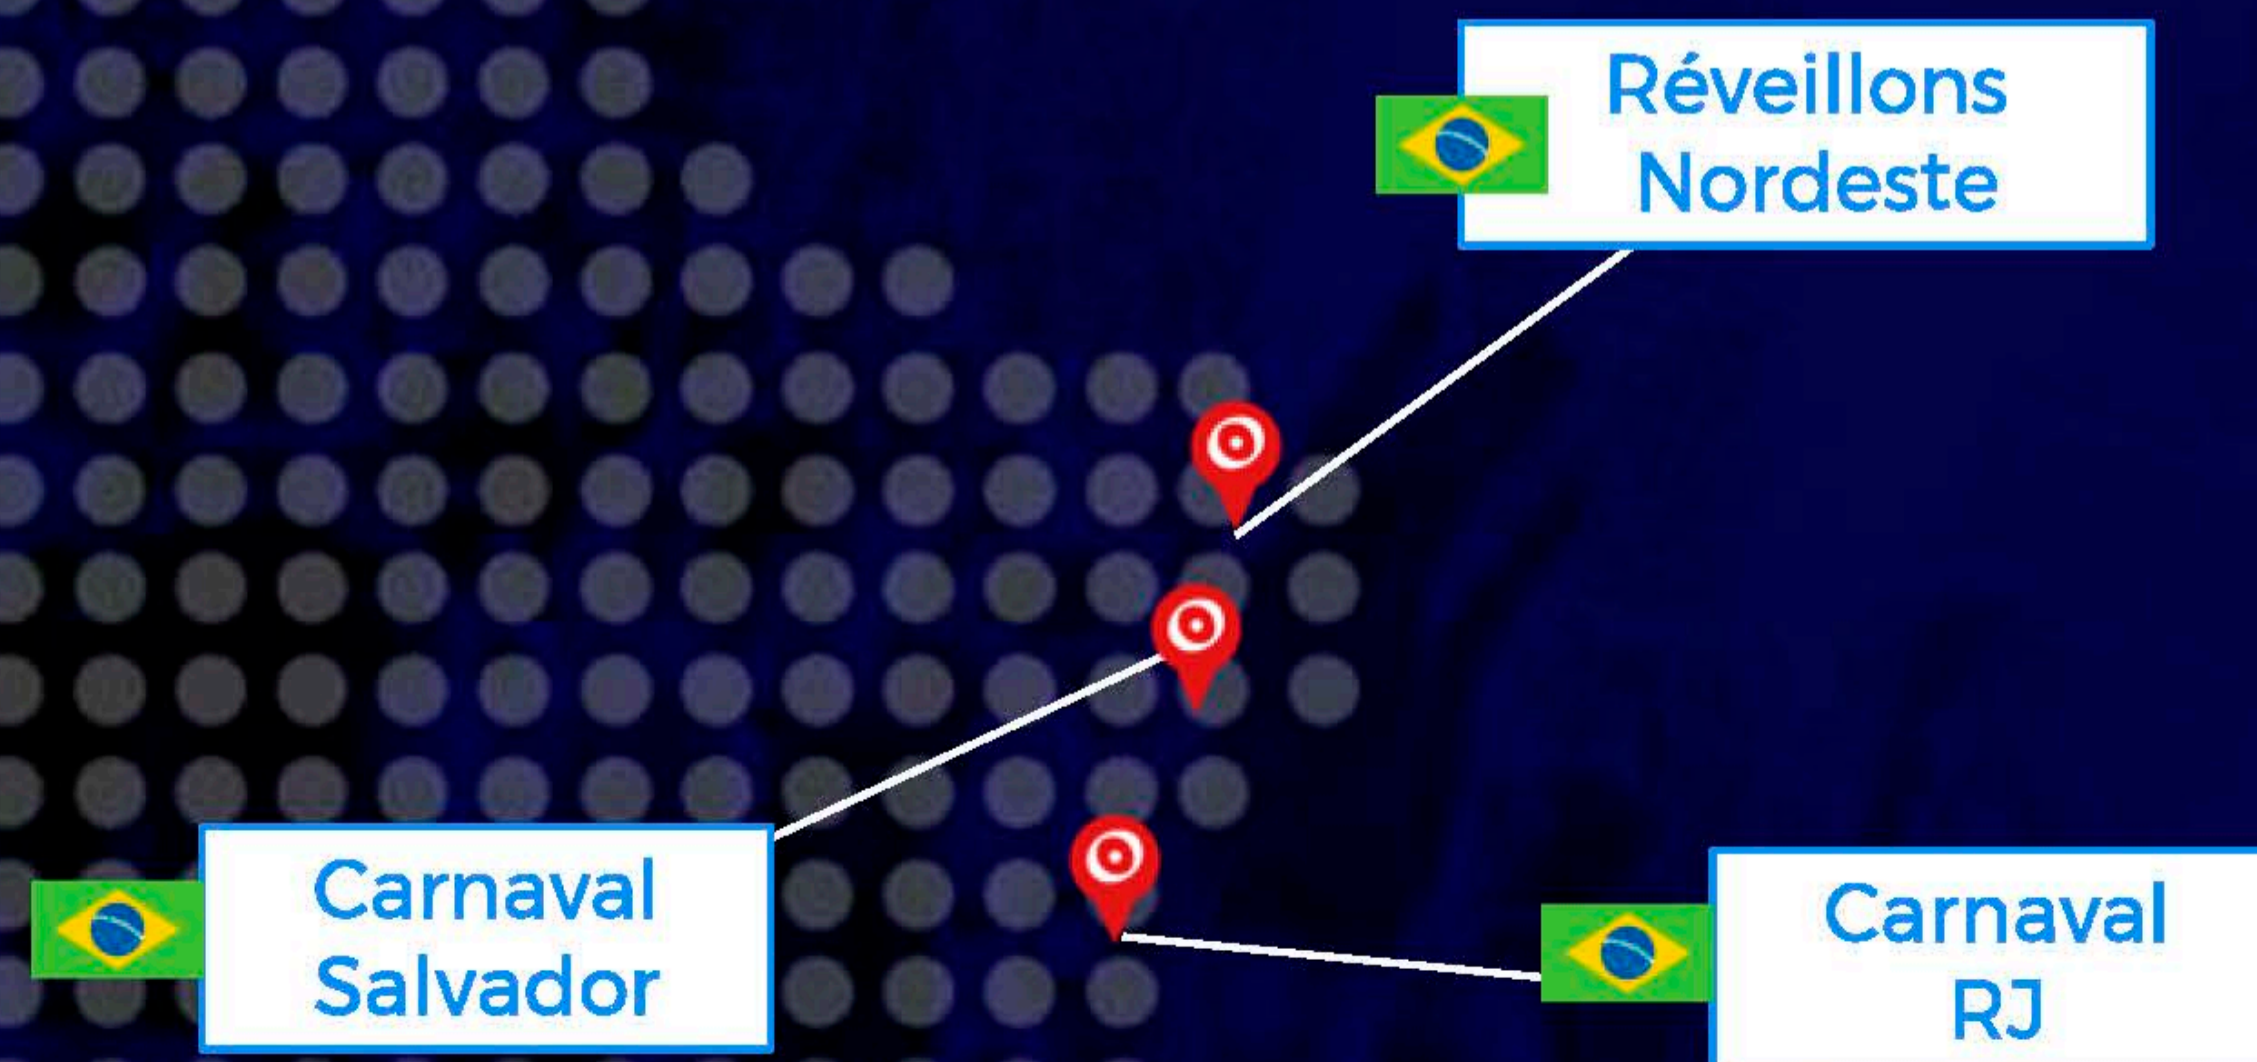

QUEM SOMOS

Somos uma agência especializada em viagens de entretenimento apoiada em 6 pilares:

PREÇO

ENTREGA
INTANGÍVEL

FACILIDADE

HISTÓRIAS

ATENDIMENTO

SORRISOS