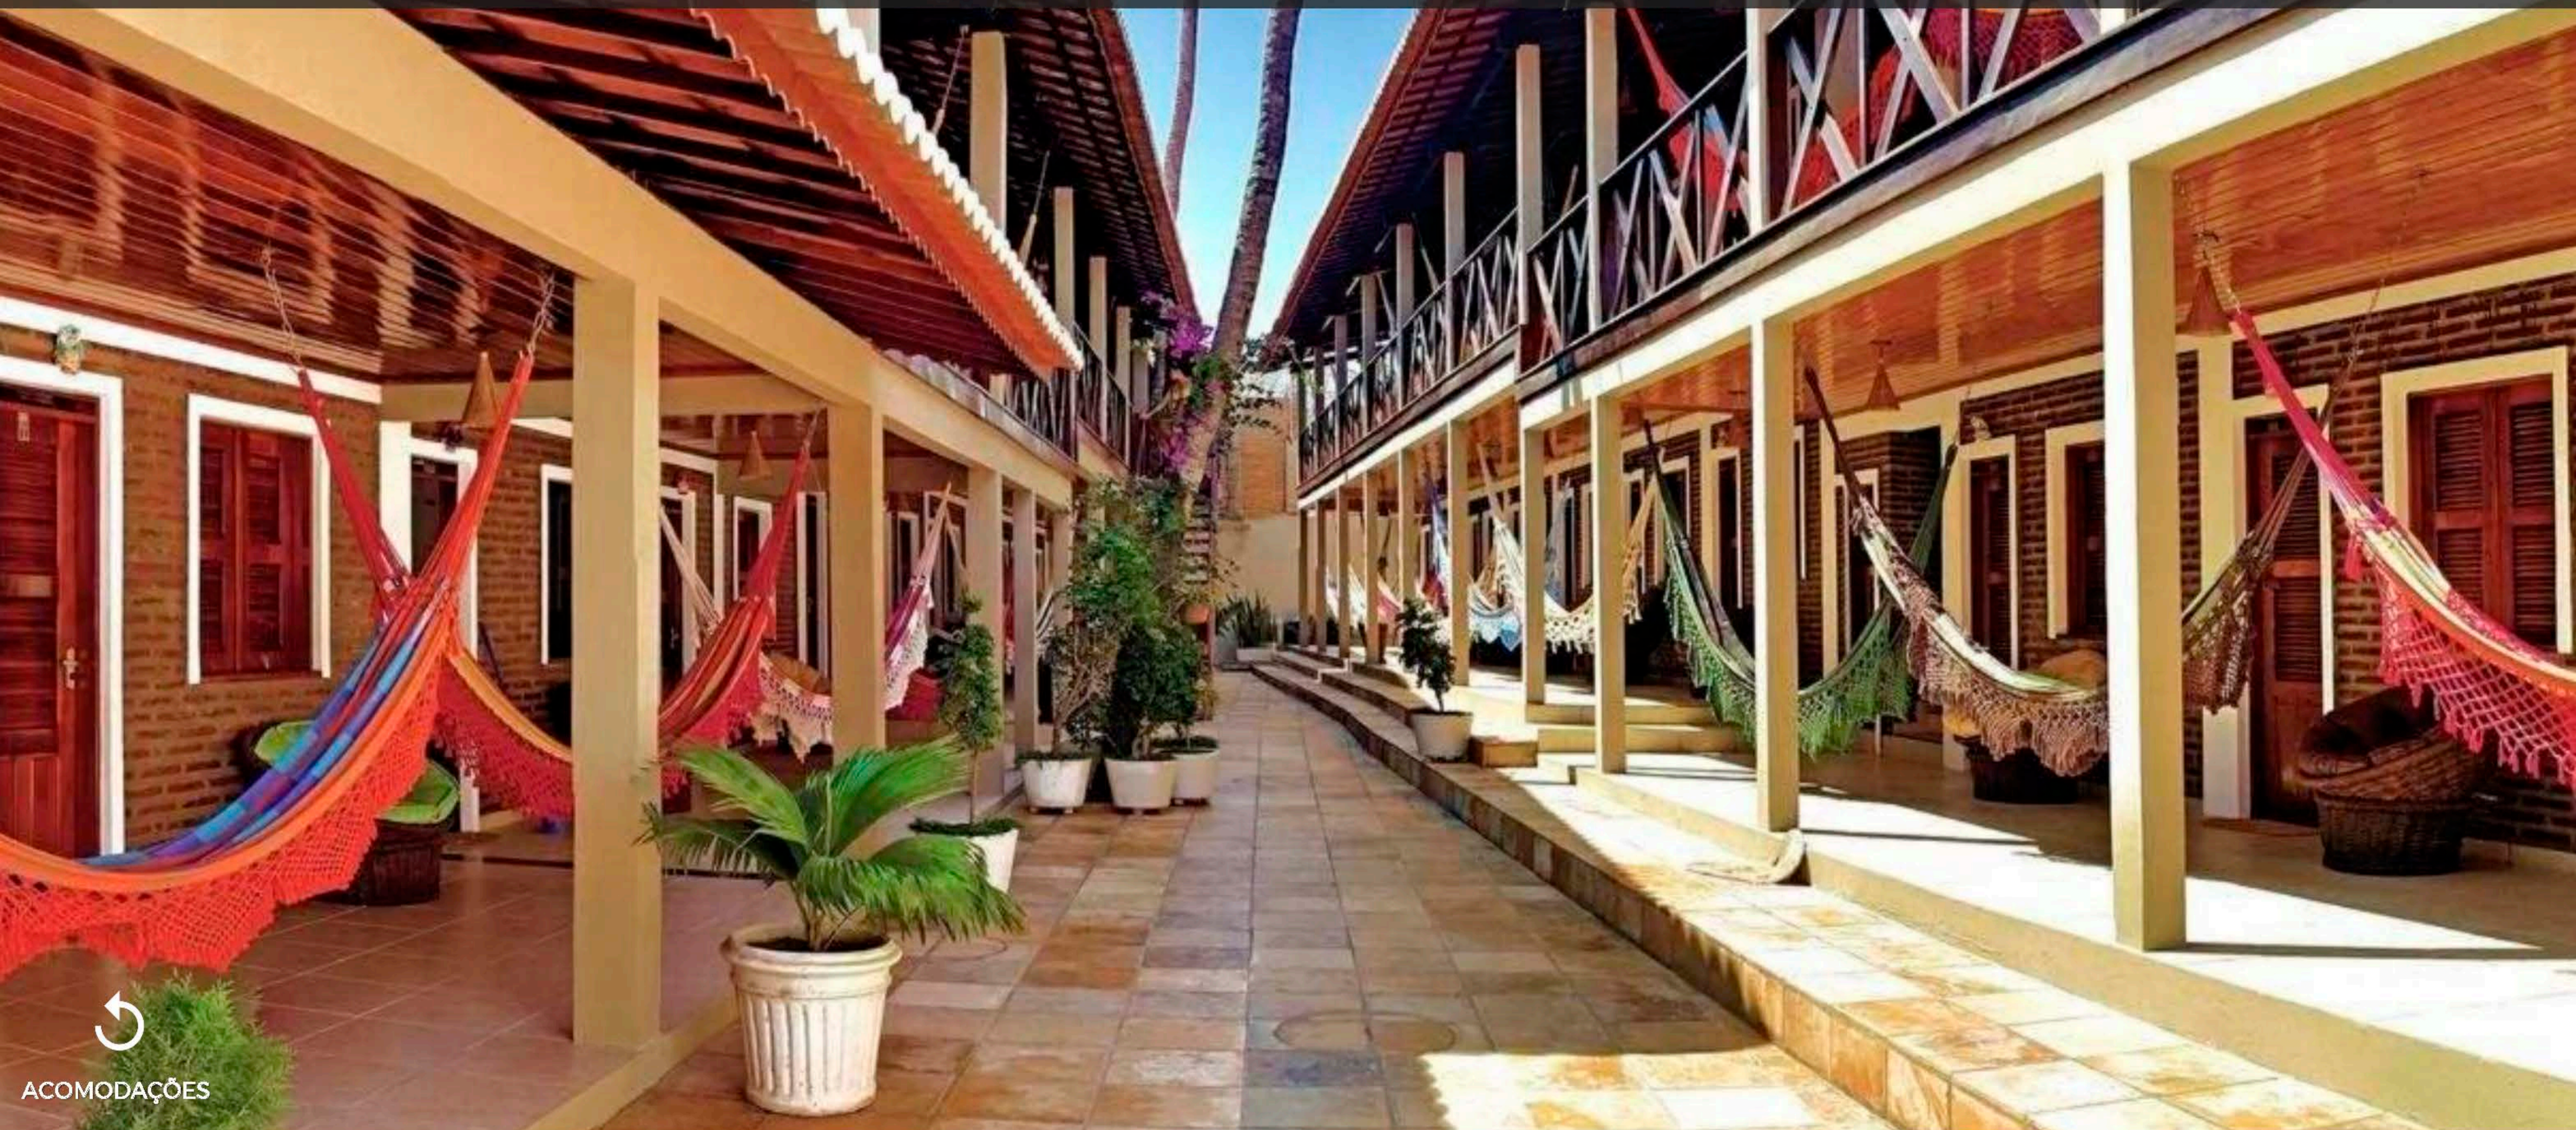

ACOMODAÇÕES

CLIQUE AQUI

POUSADA DO NORTE

ACOMODAÇÕES

CENTRO: 200m
PRAIA: 300m

PADRÃO: Custo Benefício
QUARTOS: ar condicionado, TV, frigobar
ESTRUTURA: jardim, café da manhã, piscina, restaurante, bar, Wi-Fi

*A decoração dos quartos estão sujeitas a alteração

ACOMODAÇÕES

CLIQUE AQUI

POUSADA BELLA JERI

ACOMODAÇÕES

CENTRO: 100m
PRAIA: 200m

PADRÃO: Custo benefício
QUARTOS: ar condicionado, TV, frigobar
ESTRUTURA: piscina, jardim, café da manhã, Wi-Fi.

*A decoração dos quartos estão sujeitas a alteração

ACOMODAÇÕES

CLIQUE AQUI

POUSADA CARCARÁ

ACOMODAÇÕES

CENTRO: 200m
PRAIA: 400m

PADRÃO: Superior
QUARTOS: ar condicionado
ESTRUTURA: café da manhã, piscina, Wi-Fi

*A decoração dos quartos estão sujeitas a alteração

ACOMODAÇÕES

CLIQUE AQUI

POUSADA KANALOA

ACOMODAÇÕES

CENTRO: 1,0km
PRAIA: 600m

PADRÃO: Superior
QUARTOS: ar condicionado, frigobar
ESTRUTURA: piscina, jardim, café da manhã, Wi-Fi, bar