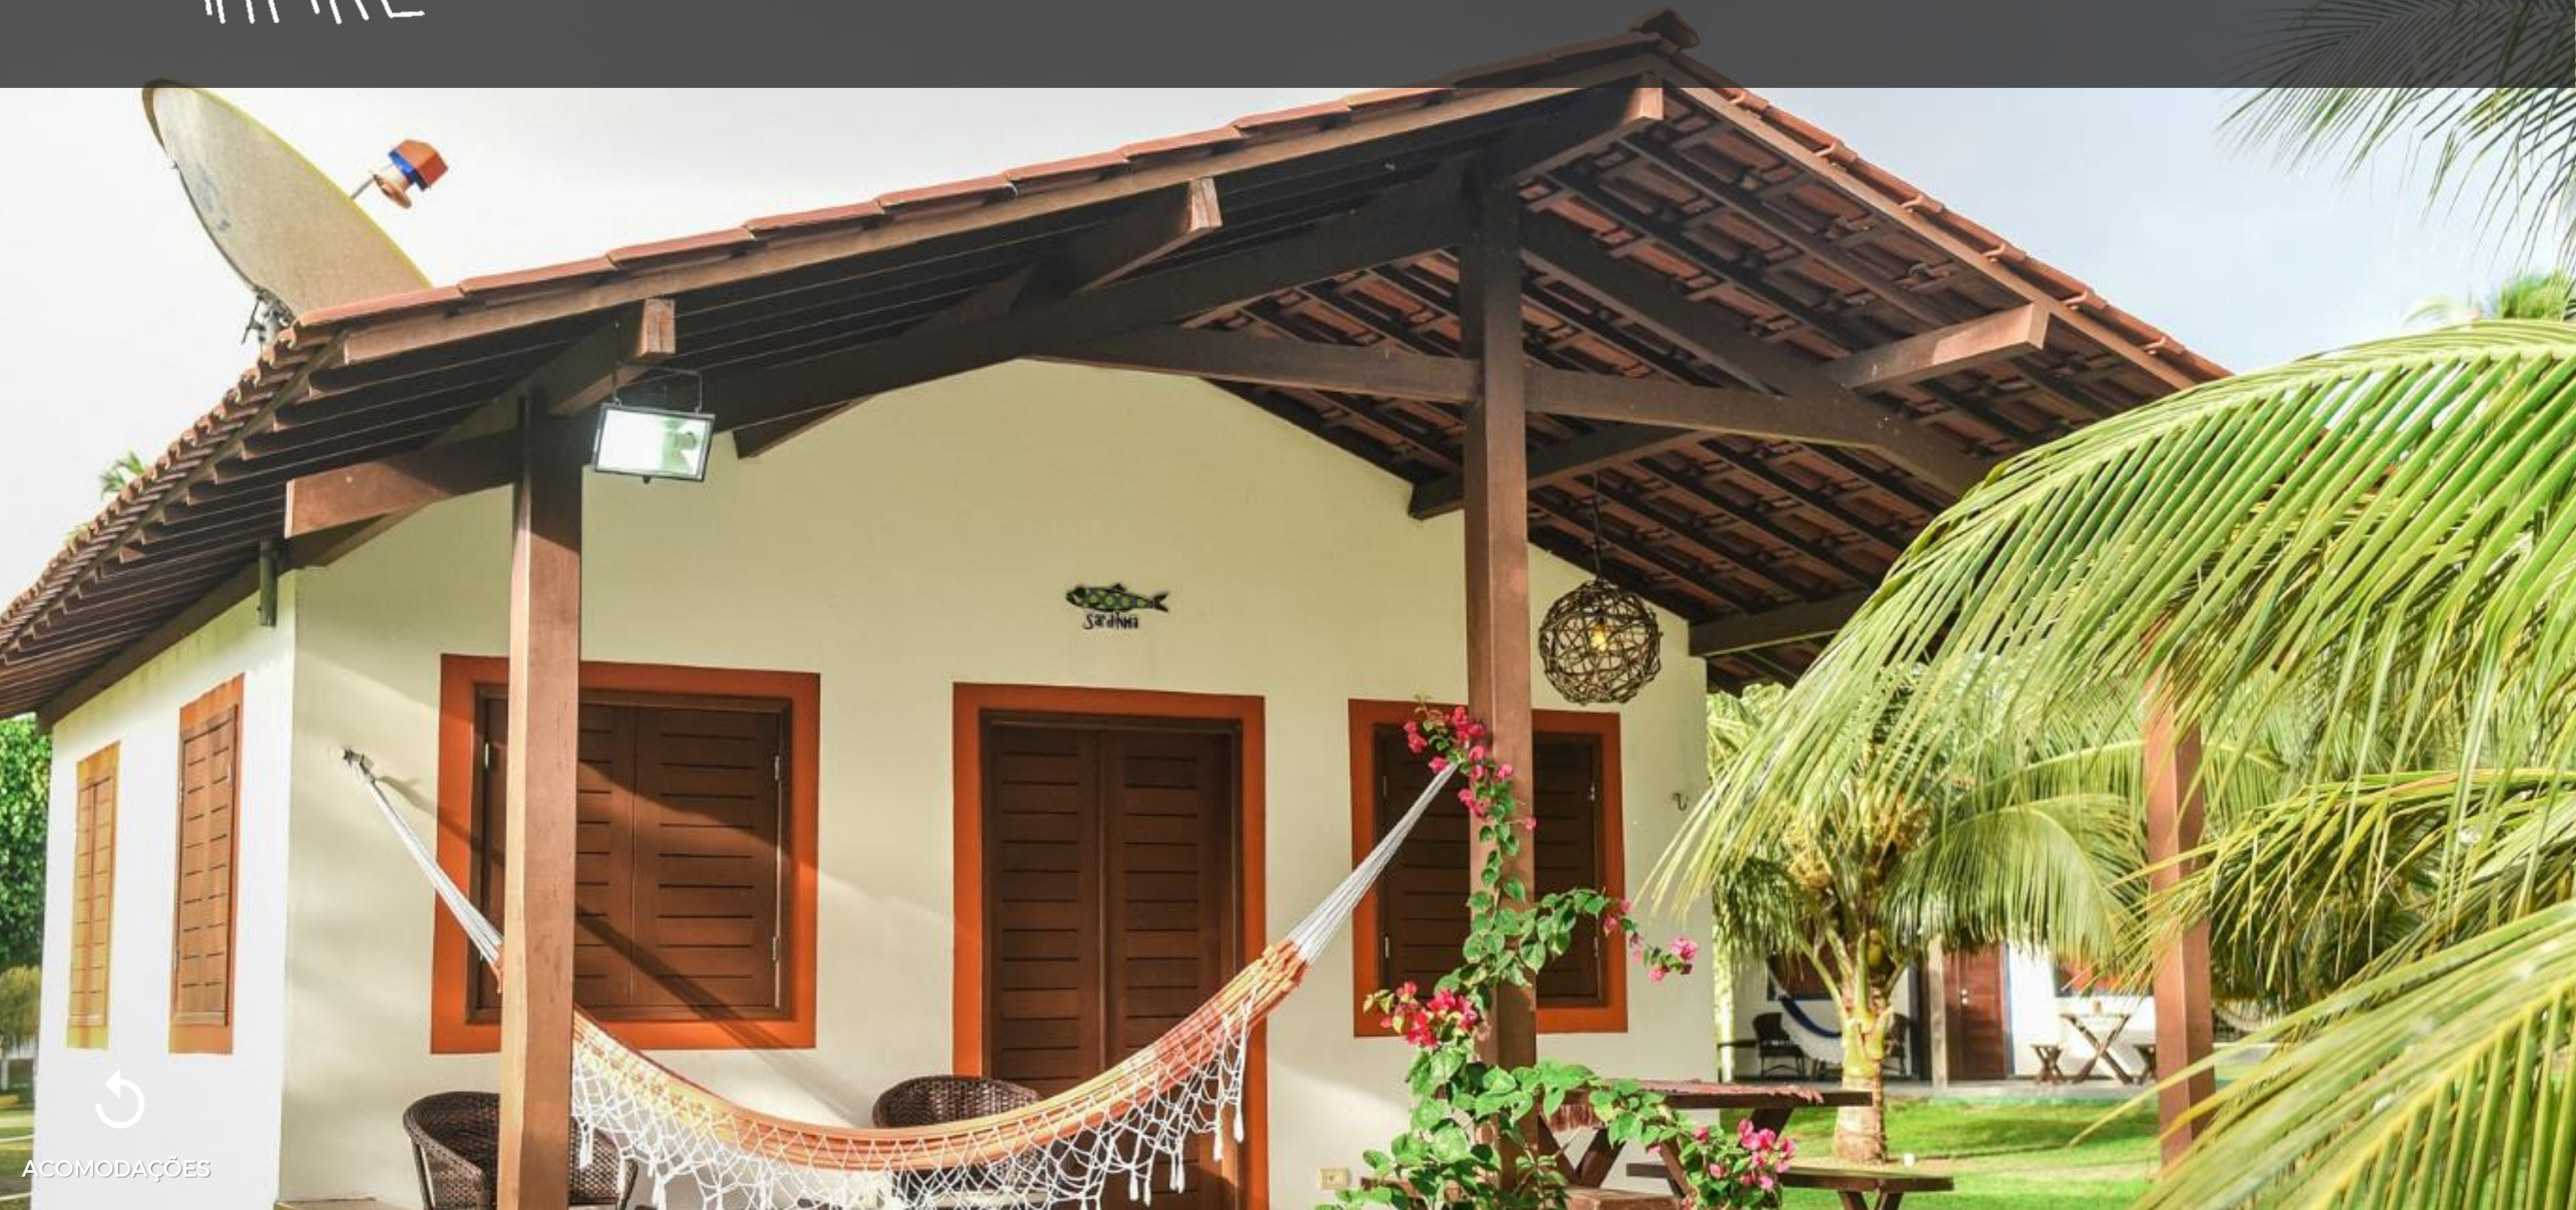

*A decoração dos quartos estão sujeitas a alteração

VALORES CONSIDERADOS PARA PACOTES DE 7 NOITES (26.12 A 02.01)

CLIQUE AQUI 

SÍTIO ESTRELA DO MAR

ACOMODAÇÕES

CENTRO: 15 min de carro
BEACH CLUB: 6 min de carro