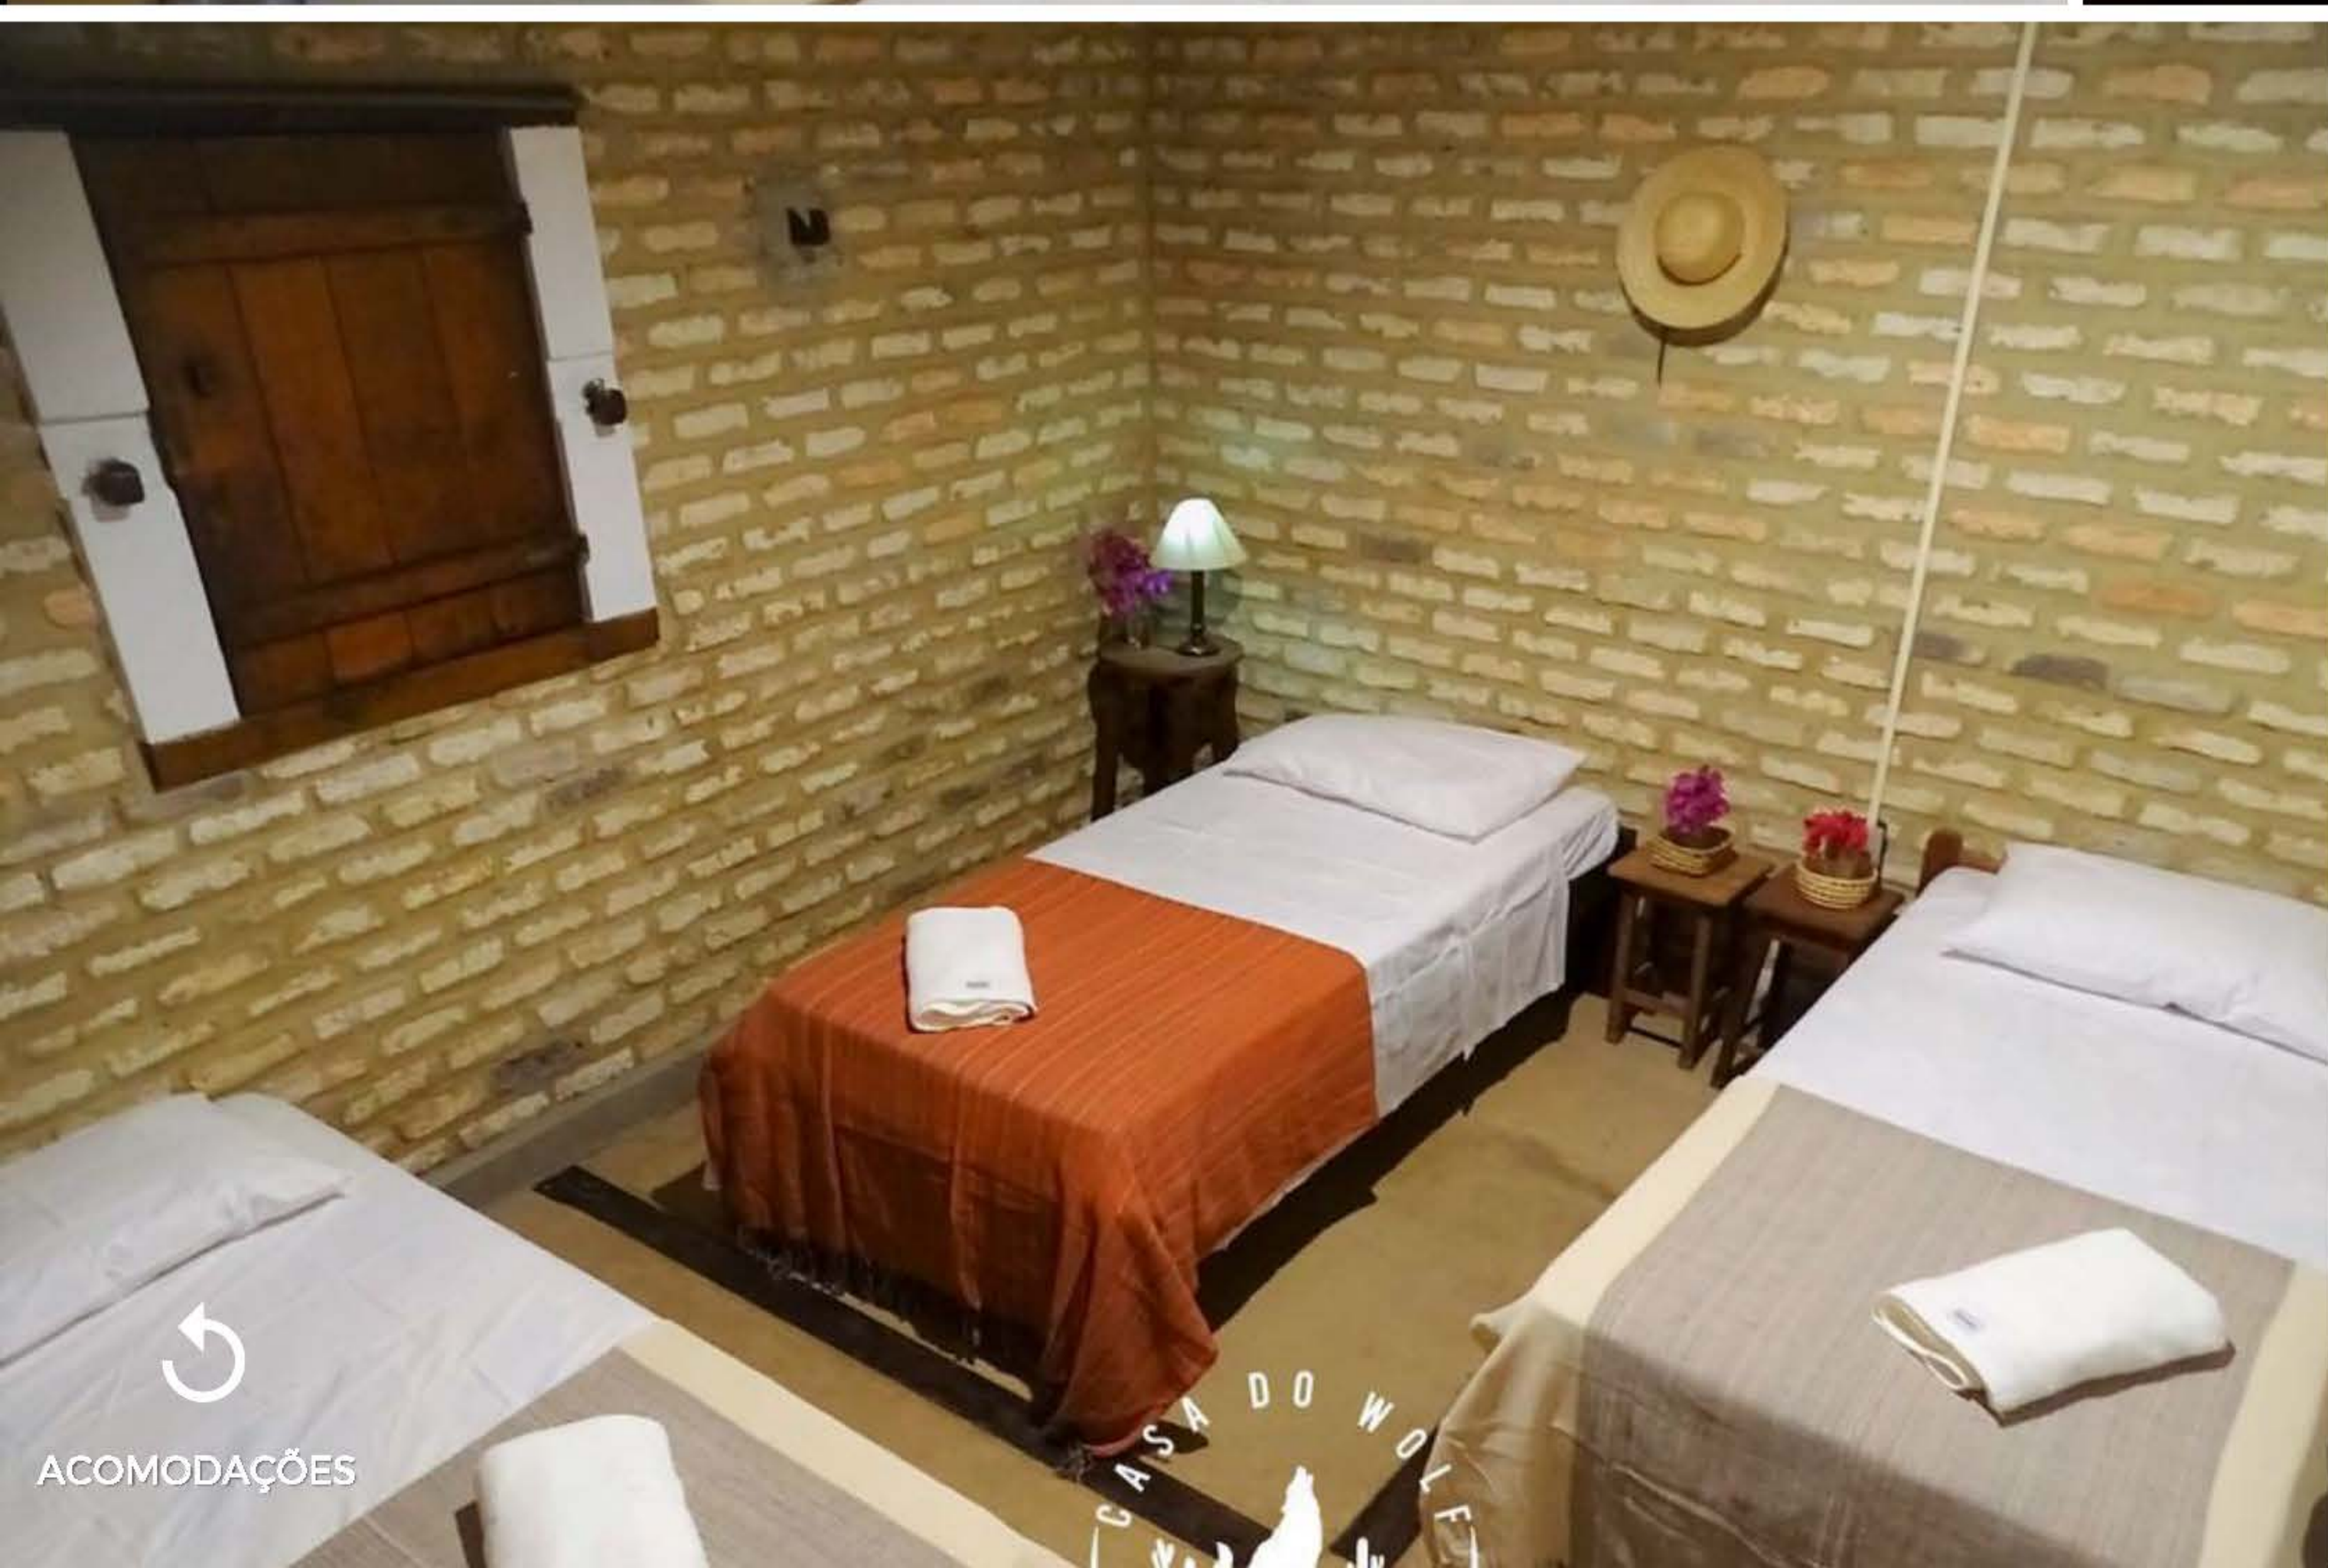

ACOMODAÇÕES

ACOMODAÇÕES