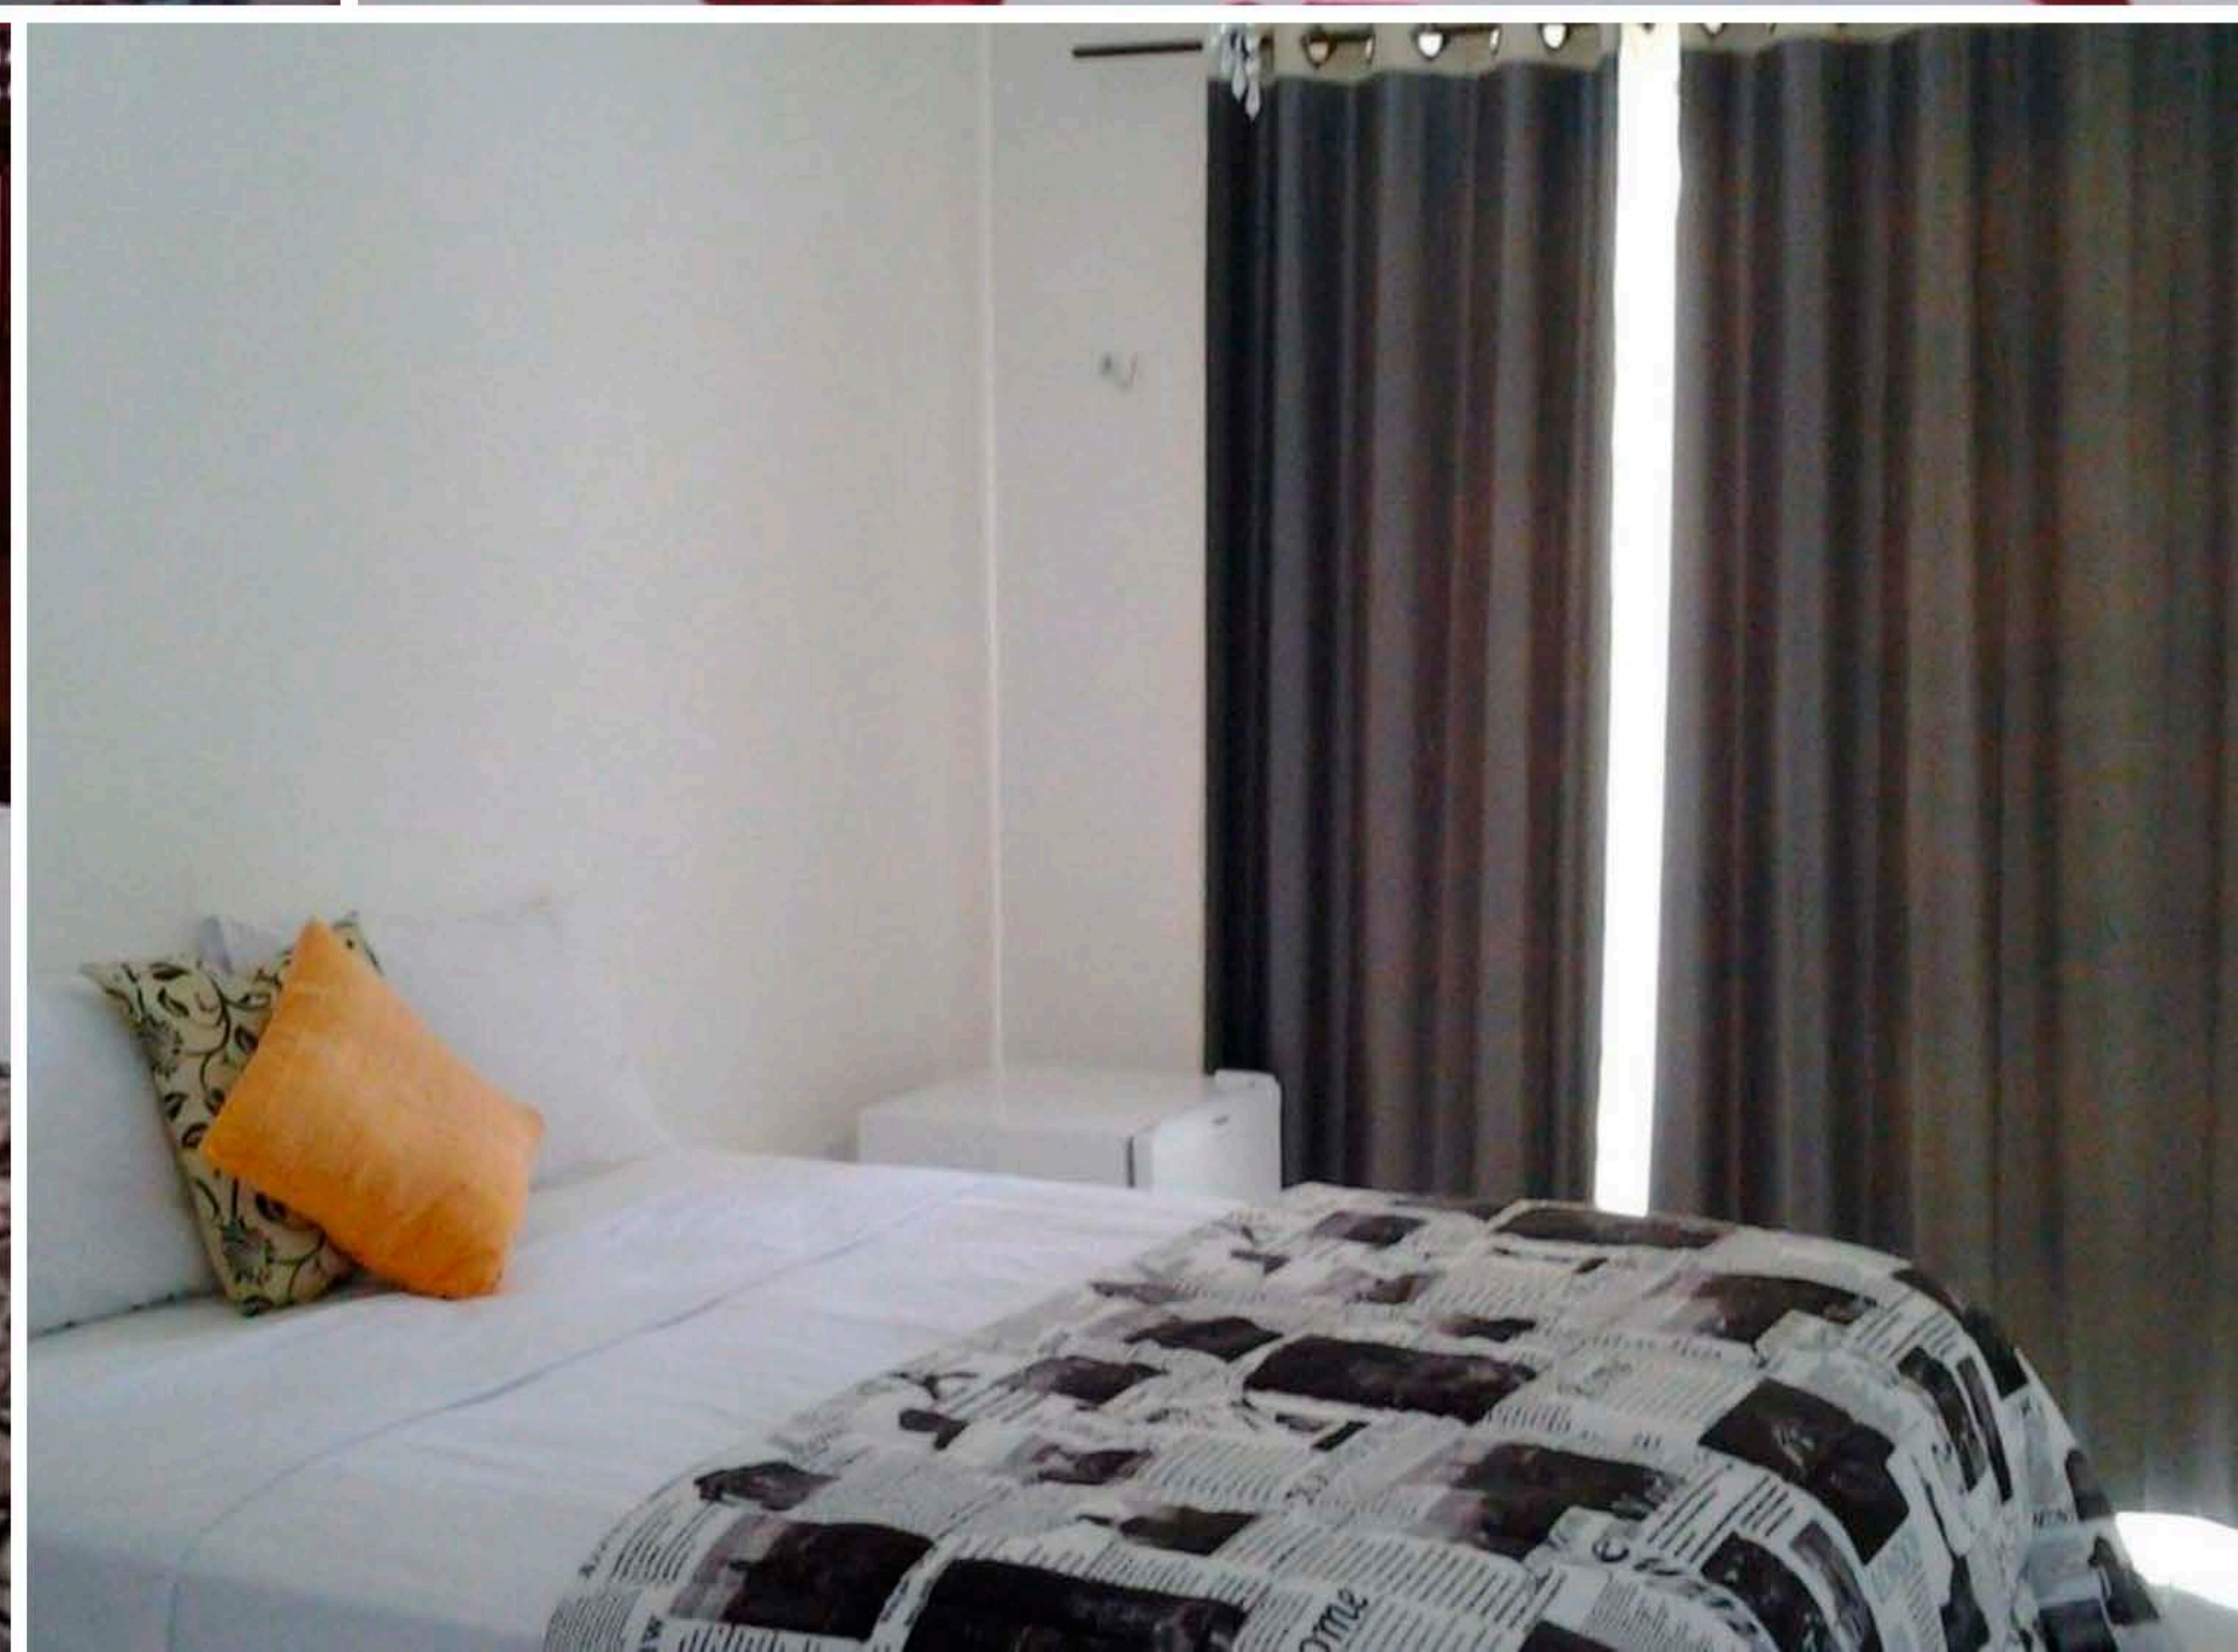

PADRÃO: Econômico
QUARTOS: ar condicionado, minibar
ESTRUTURA: WiFi, serviço de quarto, estacionamento
NÃO POSSUI CAFÉ DA MANHÃ

A partir de: R\$ 2.083
(por pessoa/7 noites)

Para mais informações:

[CLIQUE AQUI](#)