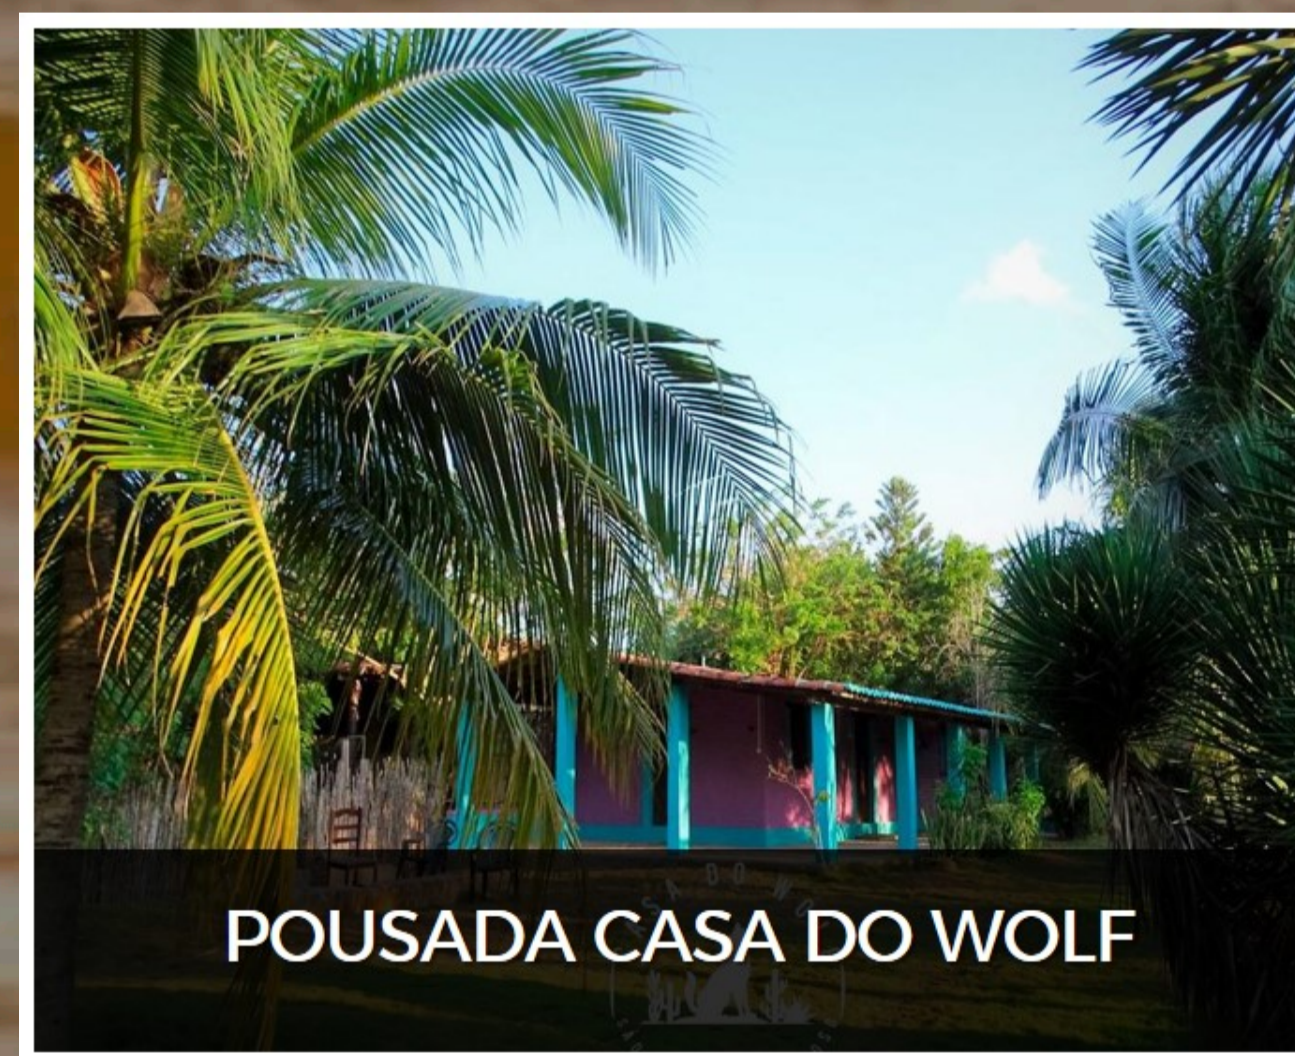

POUSADA RECANTO DO VELEJO

POUSADA GOSTOSO VILLAGE

POUSADA VENTO NORTE

POUSADA CASA DE TAÍPE

FLAT SHAMBALLA

POUSADA PEDRA DA BALEIA

POUSADA MAGIA E SEDUÇÃO

POUSADA MAR DE ESTRELAS

NAPRAIA BRASIL POUSADA

POUSADA SÓ ALEGRIA

POUSADA CASA DO WOLF

POUSADA VILLA BOA VISTA

HARA CHALÉS E SPA

POUSADA RECANTO DO VELEJO

ACOMODAÇÕES

FESTAS: 2,9km
CENTRO: 2,1km