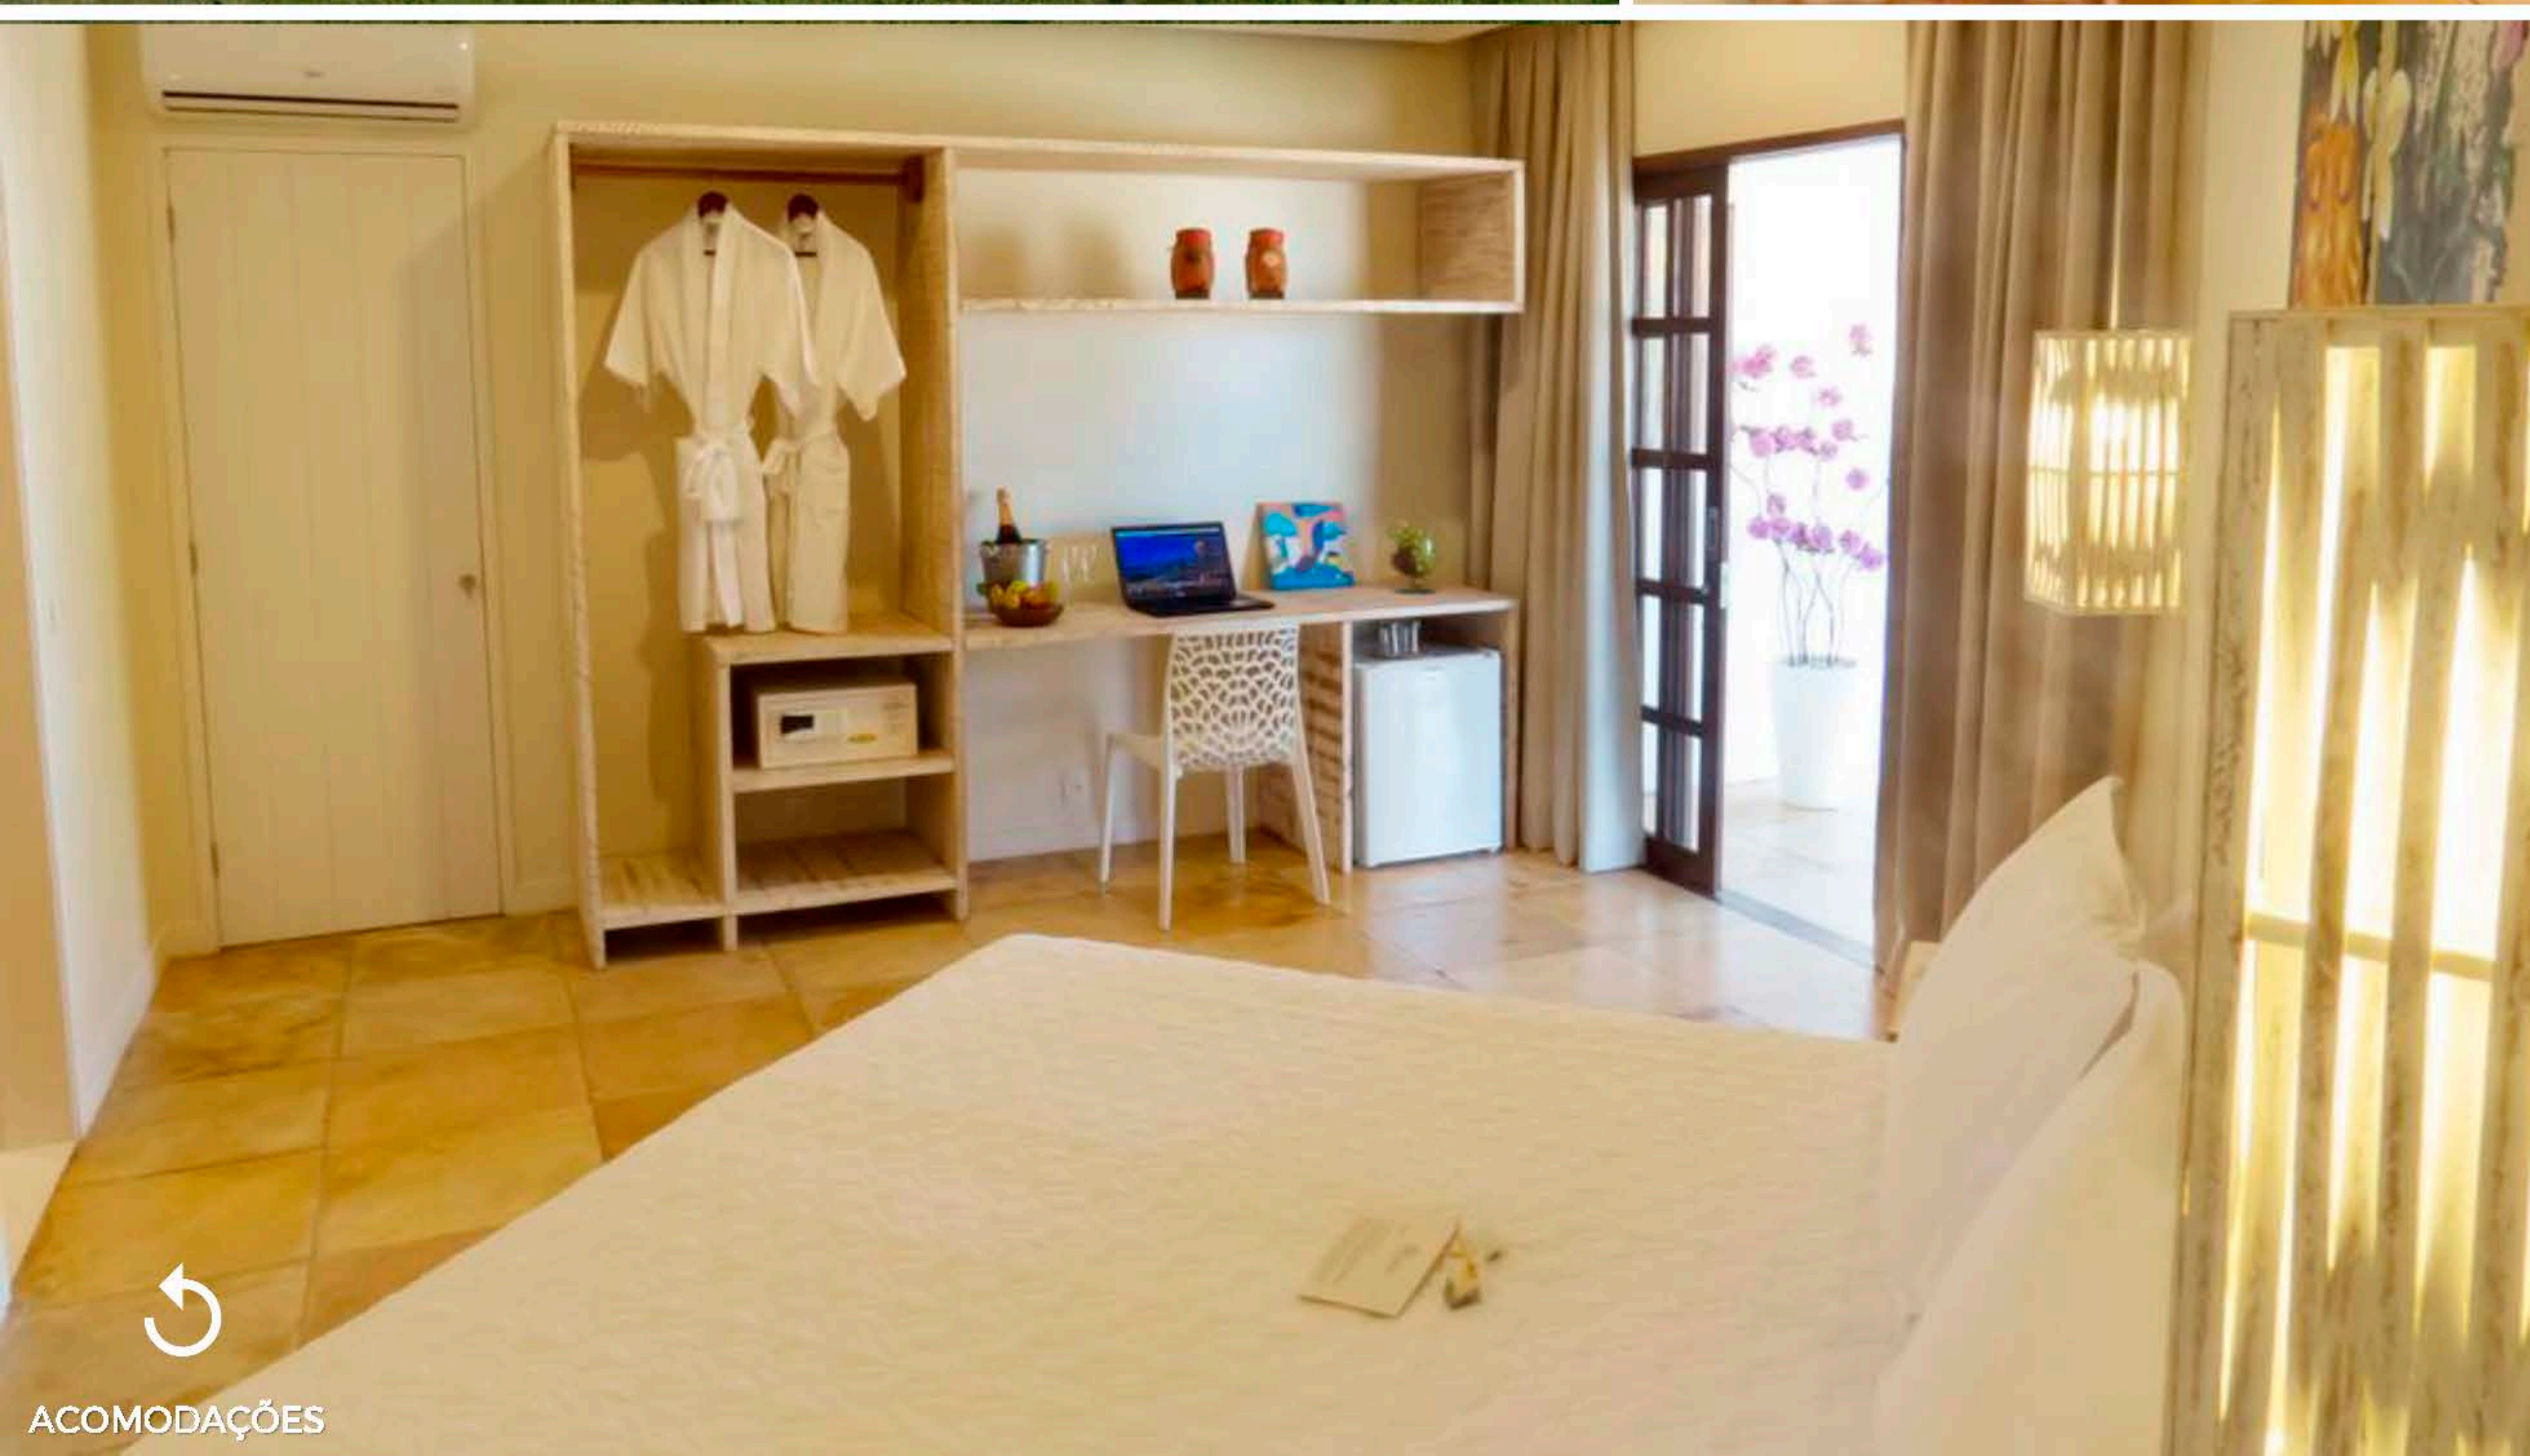

PADRÃO: Superior
QUARTOS: ar condicionado, Wi-Fi nas áreas comuns, varanda, TV
ESTRUTURA: restaurante, piscina, estacionamento, café da manhã, praia privativa, sauna

A partir de: R\$ 3.500
(por pessoa/7 noites)

Para mais informações:

[CLIQUE AQUI](#)

PRIVILEGE ACQUA PIPA

 QUARTOS	 # PESSOAS	 PACOTE 7 NOITES R\$/PESSOA	 ACOMODAÇÃO + AÉREO	 ACOMODAÇÃO + PIPA 6 FESTAS	 ACOMODAÇÃO + 6 FESTAS + AÉREO		
 STANDARD ✓ 1 cama de casal e 2 camas de solteiro ✓ Com varanda e vista para o jardim, Wi-Fi, ar condicionado e rede, 35 m ²	 DUPLO	4.375	6.865	7.375	7.875	9.765	10.265
 BANGALÔ ✓ 1 cama de casal e 2 camas de solteiro ✓ Com varanda e vista para o jardim, Wi-Fi e ar condicionado, 43 m ²	 TRIPLO	3.794	6.284	6.794	7.294	9.184	9.684
	 QUÁDRUPLO	3.500	5.990	6.500	7.000	8.890	9.390
	 DUPLO	5.190	7.680	8.190	8.690	10.580	11.080
	 TRIPLO	4.501	6.991	7.501	8.001	9.891	10.391
	 QUÁDRUPLO	4.151	6.641	7.151	7.651	9.541	10.041

PADRÃO: Luxo
QUARTOS: ar condicionado, Wi-Fi, varanda, TV, cofre
ESTRUTURA: restaurante, piscina com bar, spa, sauna, estacionamento, café da manhã, estúdio de massagem

A partir de: R\$ 4.027
(por pessoa/7 noites)

PADRÃO: Luxo

QUARTOS: ar condicionado, Wi-Fi nas áreas comuns, varanda, TV LED, banheira para 2 pessoas, frigobar e cofre

ESTRUTURA: restaurante, piscina, estacionamento, café da manhã, sauna, salão de jogos, solário