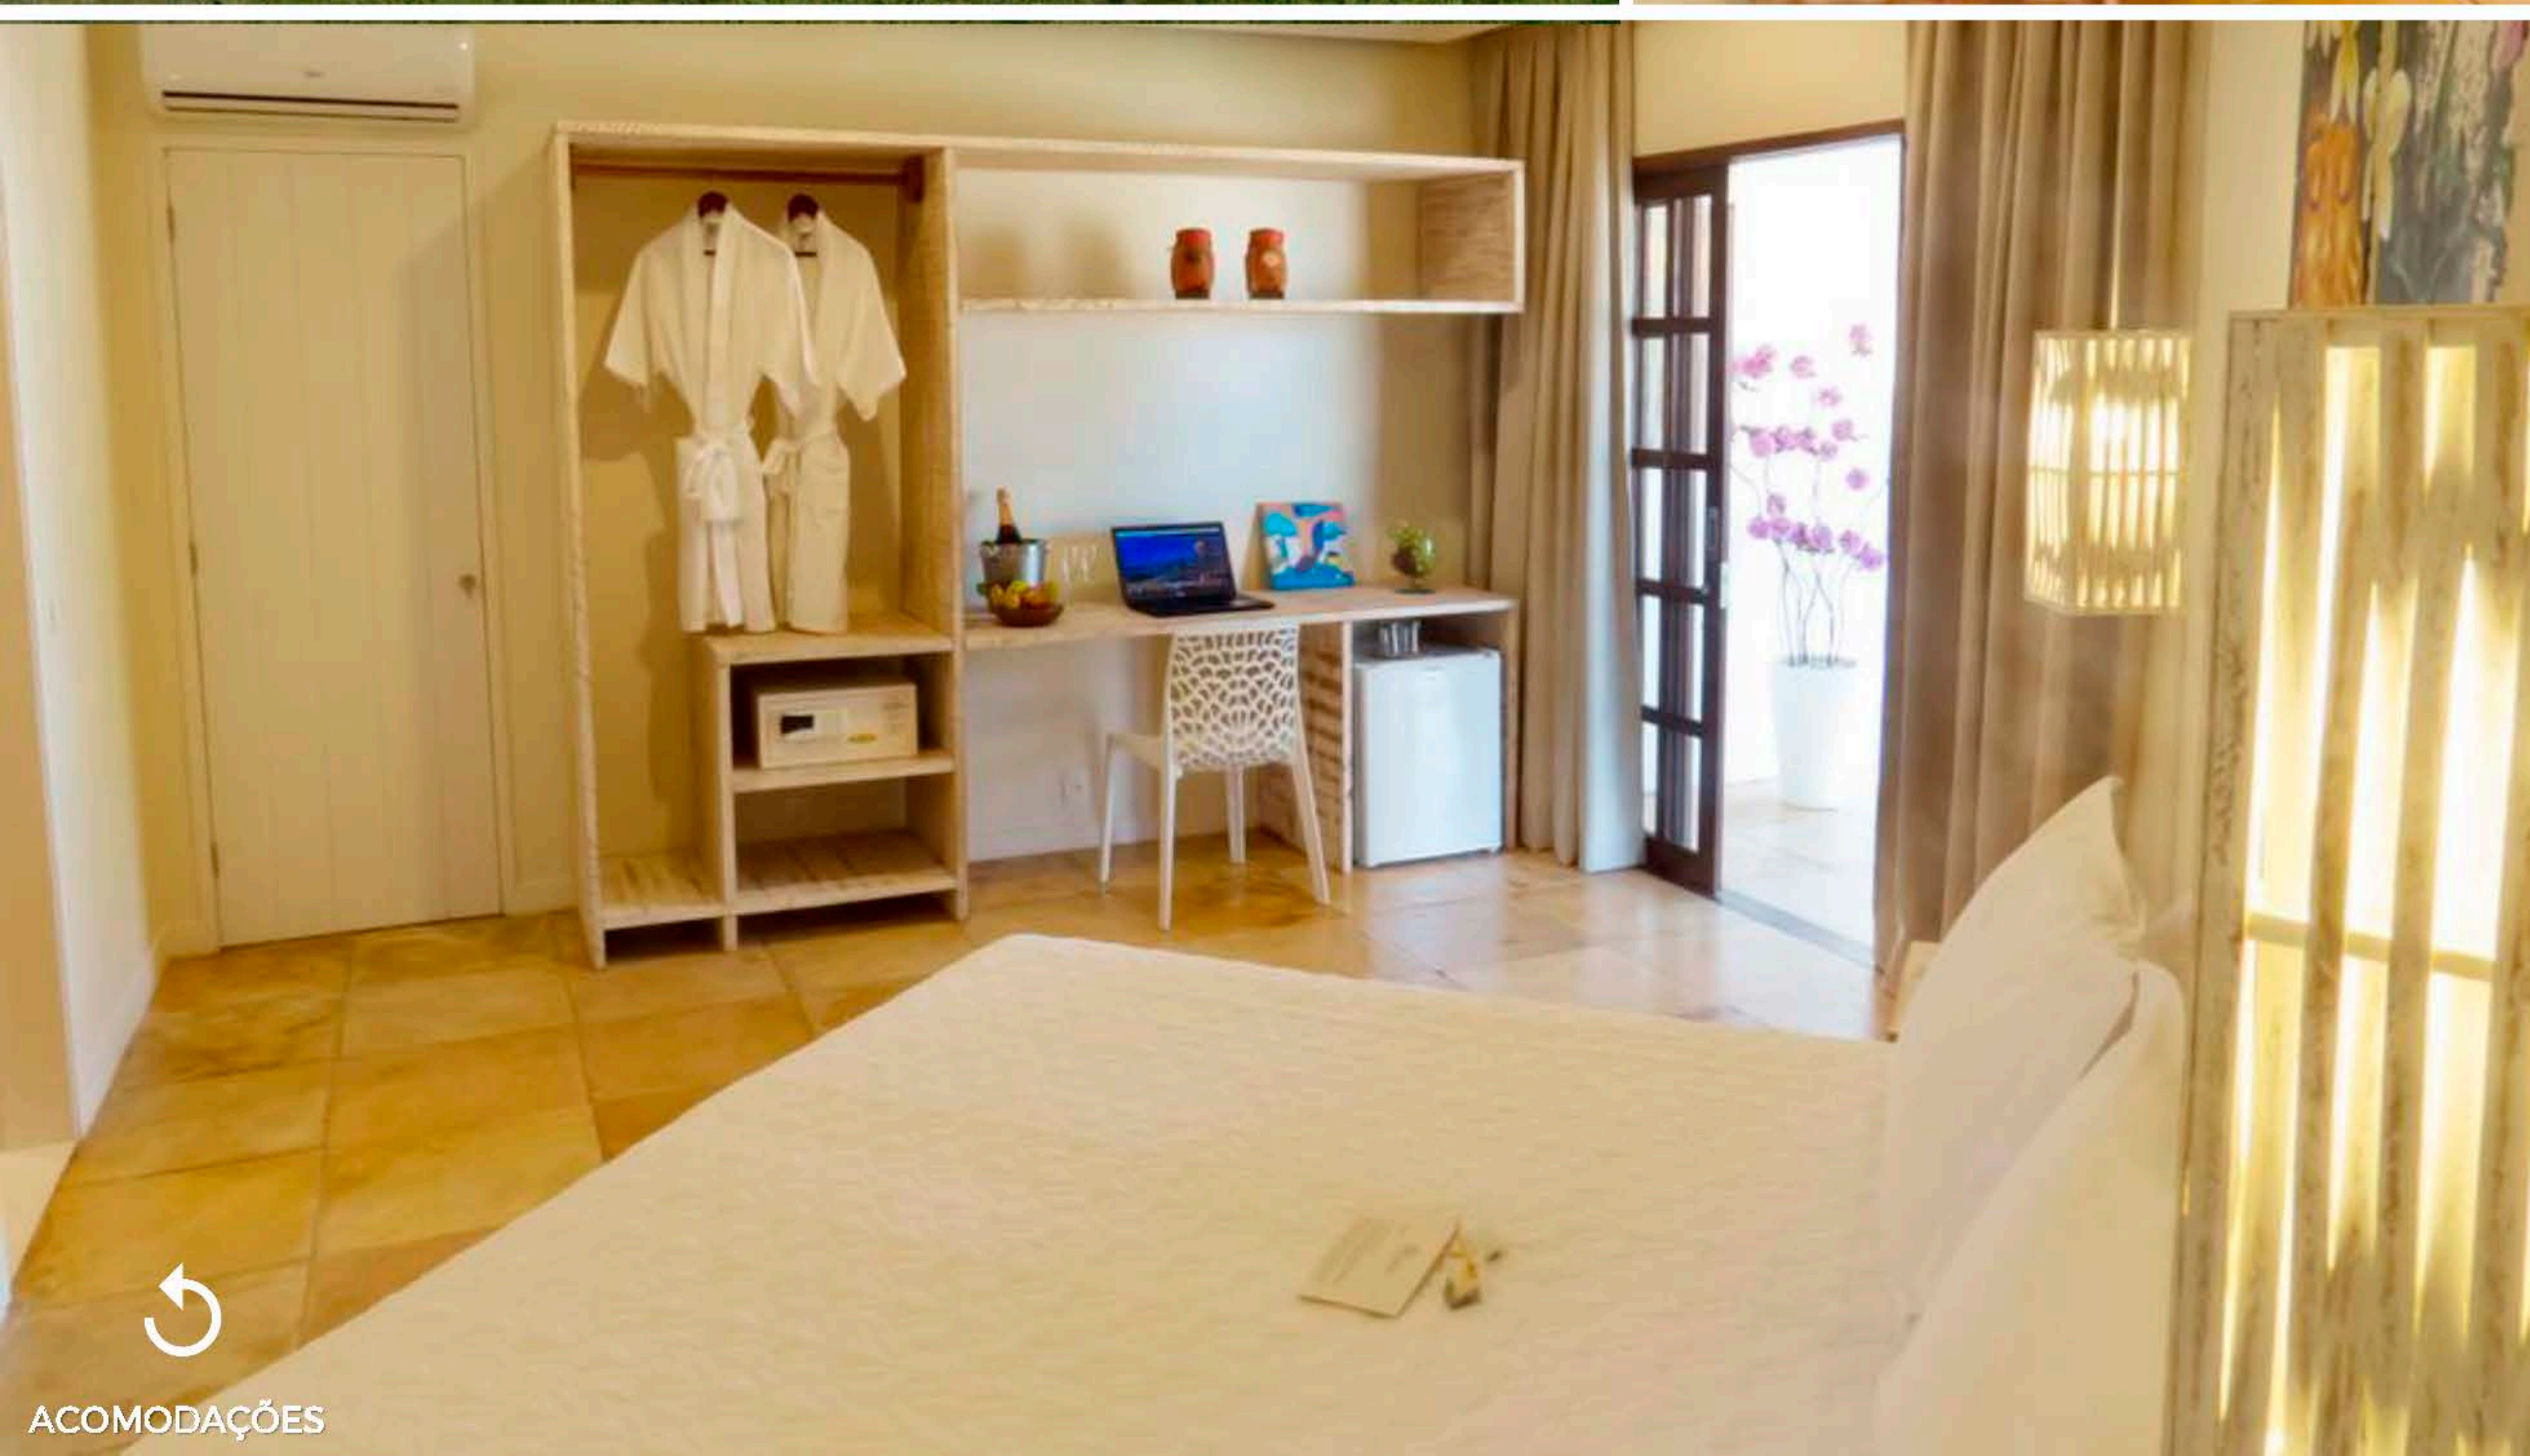

# PRIVILEGE ACQUAPIPA

ACOMODAÇÕES

**CENTRO:** 14 min de carro  
**FESTAS:** 3 min de carro

**PADRÃO:** Superior  
**QUARTOS:** ar condicionado, Wi-Fi nas áreas comuns, varanda, TV  
**ESTRUTURA:** restaurante, piscina, estacionamento, café da manhã, praia privativa, sauna

# PRIVILEGE ACQUA PIPA

 QUARTOS	 # PESSOAS	 PACOTE 7 NOITES R\$/PESSOA	 ACOMODAÇÃO + AÉREO	 ACOMODAÇÃO + PIPA 6 FESTAS	 ACOMODAÇÃO + 6 FESTAS + AÉREO		
 STANDARD ✓ 1 cama de casal e 2 camas de solteiro ✓ Com varanda e vista para o jardim, Wi-Fi, ar condicionado e rede, 35 m <sup>2</sup>	 DUPLO	4.375	6.865	7.375	7.875	9.765	10.265
 BANGALÔ ✓ 1 cama de casal e 2 camas de solteiro ✓ Com varanda e vista para o jardim, Wi-Fi e ar condicionado, 43 m <sup>2</sup>	 TRIPLO	3.794	6.284	6.794	7.294	9.184	9.684
	 QUÁDRUPLO	3.500	5.990	6.500	7.000	8.890	9.390
	 DUPLO	5.190	7.680	8.190	8.690	10.580	11.080
	 TRIPLO	4.501	6.991	7.501	8.001	9.891	10.391
	 QUÁDRUPLO	4.151	6.641	7.151	7.651	9.541	10.041