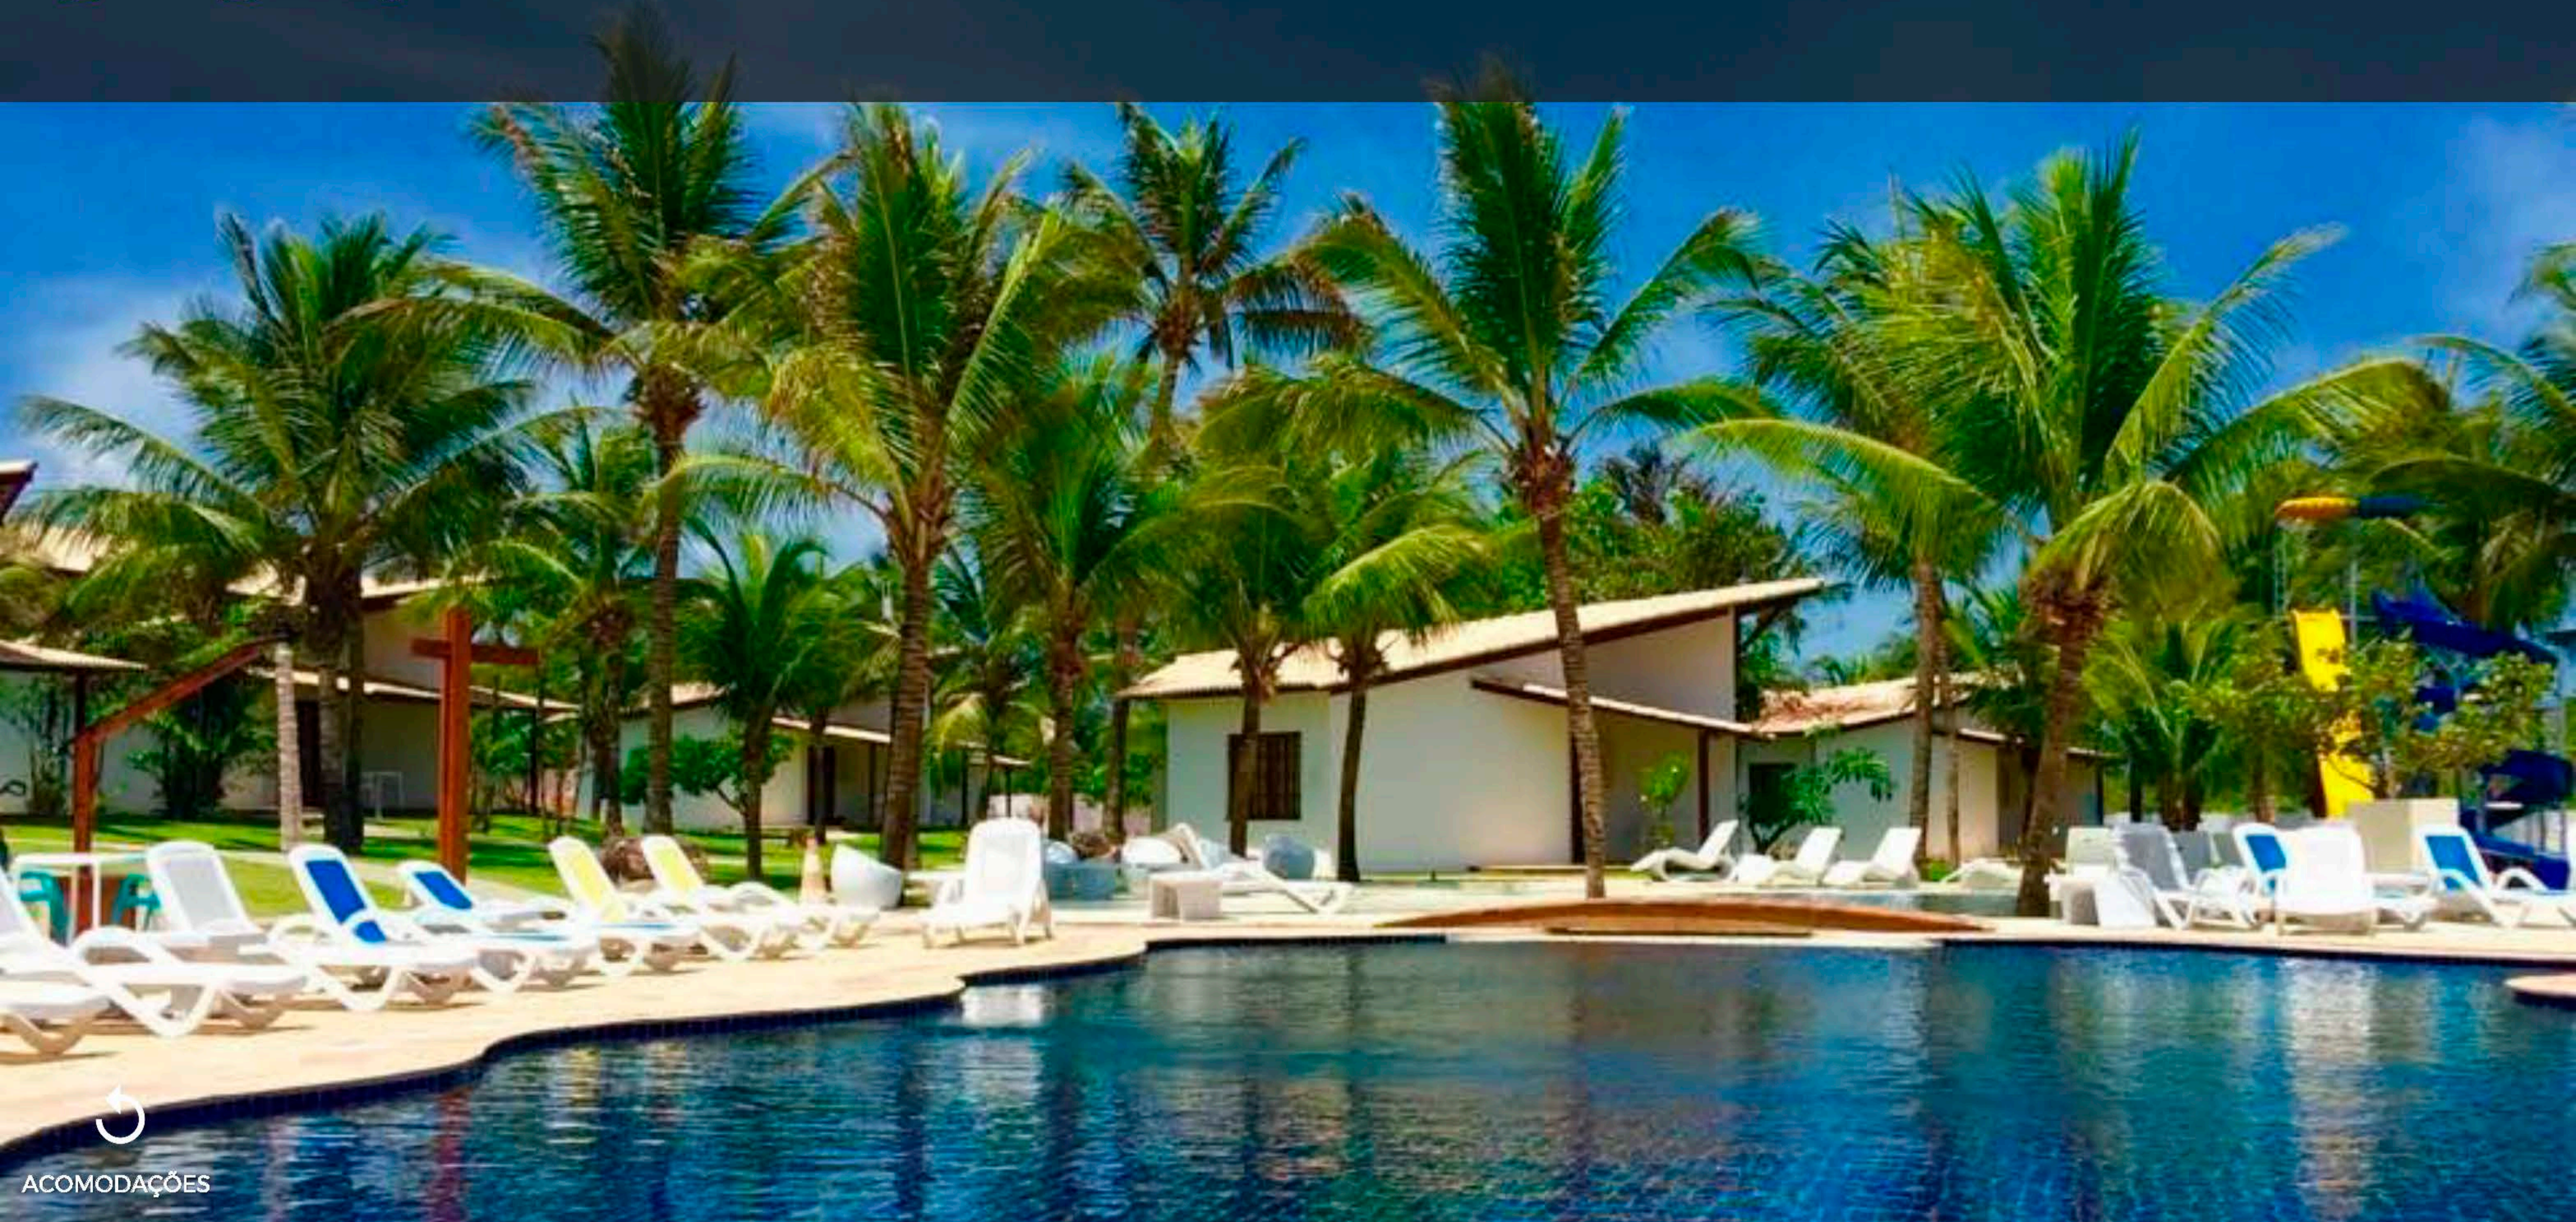

*A decoração dos quartos estão sujeitas a alteração

ACOMODAÇÕES

VALORES CONSIDERADOS PARA PACOTES DE 7 NOITES (26.12 A 02.01 OU 27.12 A 03.01)

CLIQUE AQUI 

PRIVILEGE ACQUAPIPA

ACOMODAÇÕES

CENTRO: 14 min de carro
FESTAS: 3 min de carro

PADRÃO: Superior
QUARTOS: ar condicionado, Wi-Fi nas áreas comuns, varanda, TV
ESTRUTURA: restaurante, piscina, estacionamento, café da manhã, praia privativa, sauna

A partir de: R\$ 3.500
(por pessoa/7 noites)