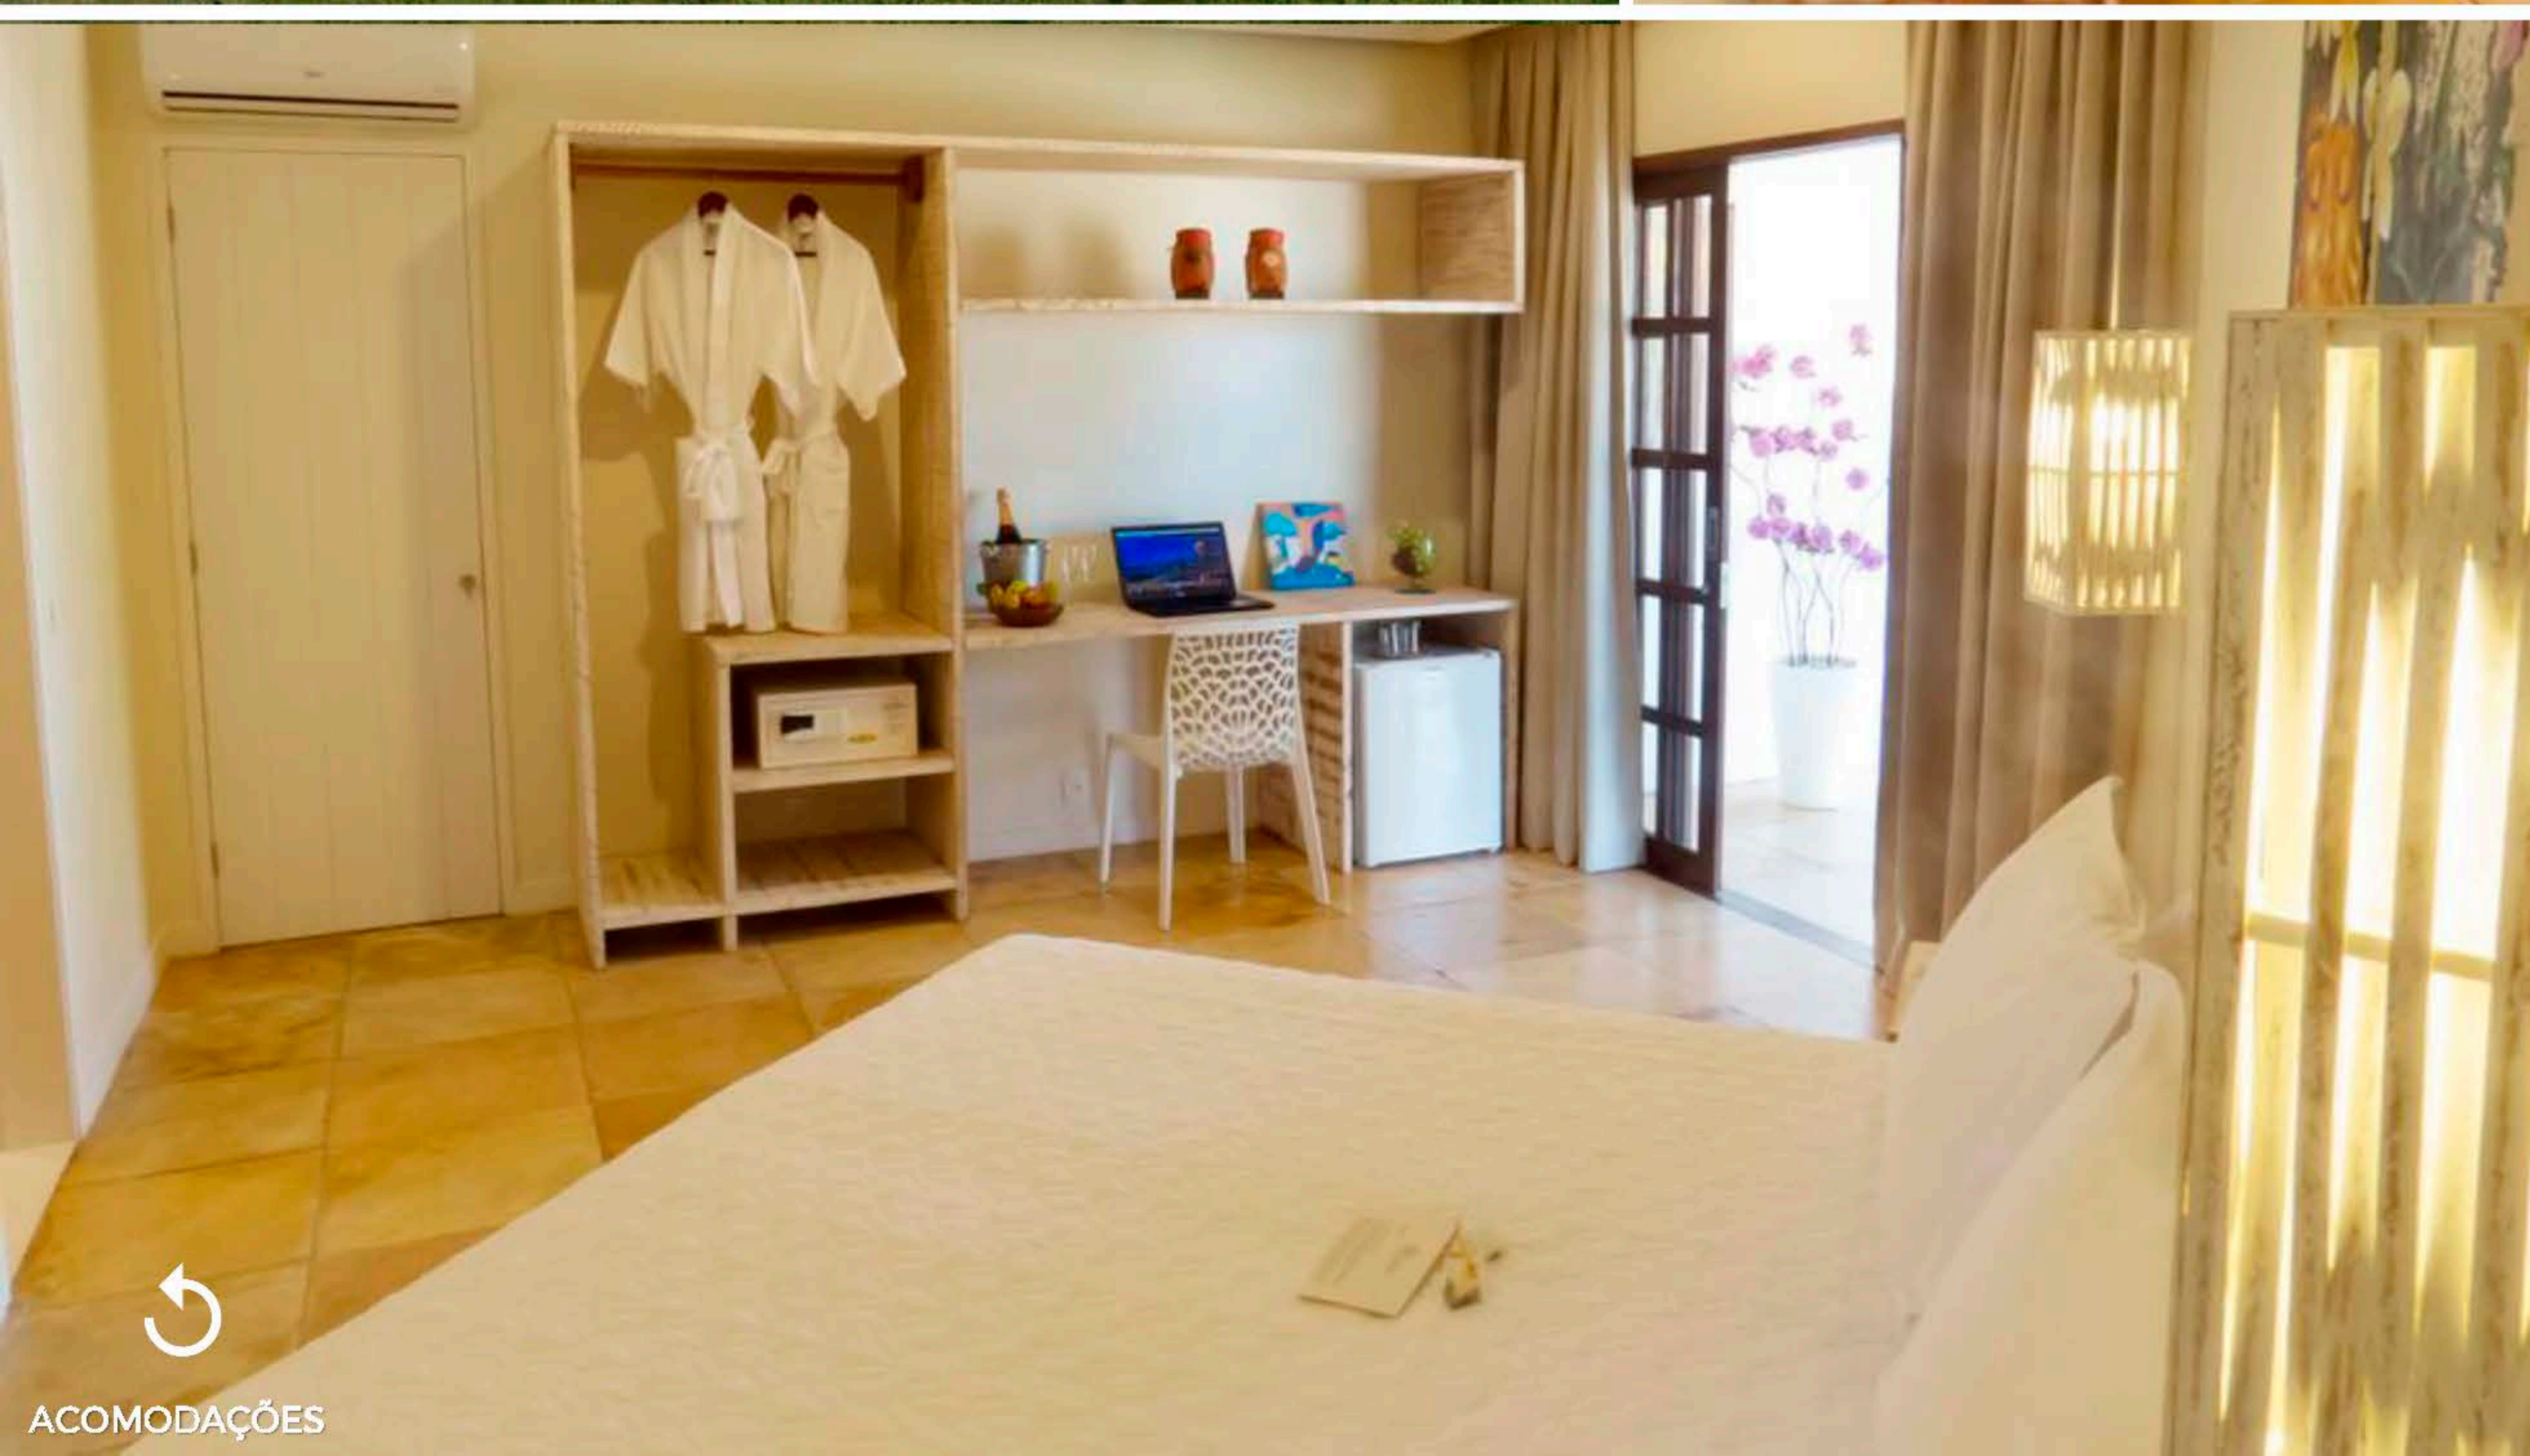

PADRÃO: Luxo
QUARTOS: ar condicionado, Wi-Fi, varanda, TV, cofre
ESTRUTURA: restaurante, piscina com bar, spa, sauna, estacionamento, café da manhã, estúdio de massagem

A partir de: R\$ 4.027
(por pessoa/7 noites)

PADRÃO: Superior
QUARTOS: ar condicionado, Wi-Fi nas áreas comuns, varanda, TV
ESTRUTURA: restaurante, piscina, estacionamento, café da manhã, praia privativa, sauna

A partir de: R\$ 3.500
(por pessoa/7 noites)

Para mais informações:

[CLIQUE AQUI](#)

PRIVILEGE ACQUA PIPA

 QUARTOS	 # PESSOAS	 PACOTE 7 NOITES R\$/PESSOA	 ACOMODAÇÃO + AÉREO	 ACOMODAÇÃO + PIPA 6 FESTAS	 	 ACOMODAÇÃO + 6 FESTAS + AÉREO	 
STANDARD  ✓ 1 cama de casal e 2 camas de solteiro ✓ Com varanda e vista para o jardim, Wi-Fi, ar condicionado e rede, 35 m ²	 DUPLO	4.375	6.065	7.375	7.875	8.965	9.465
 TRIPLO	3.794	5.484	6.794	7.294	8.384	8.884	
 QUÁDRUPLO	3.500	5.190	6.500	7.000	8.090	8.590	
BANGALÔ  ✓ 1 cama de casal e 2 camas de solteiro ✓ Com varanda e vista para o jardim, Wi-Fi e ar condicionado, 43 m ²	 DUPLO	5.190	6.880	8.190	8.690	9.780	10.280
 TRIPLO	4.501	6.191	7.501	8.001	9.091	9.591	
 QUÁDRUPLO	4.151	5.841	7.151	7.651	8.741	9.241	