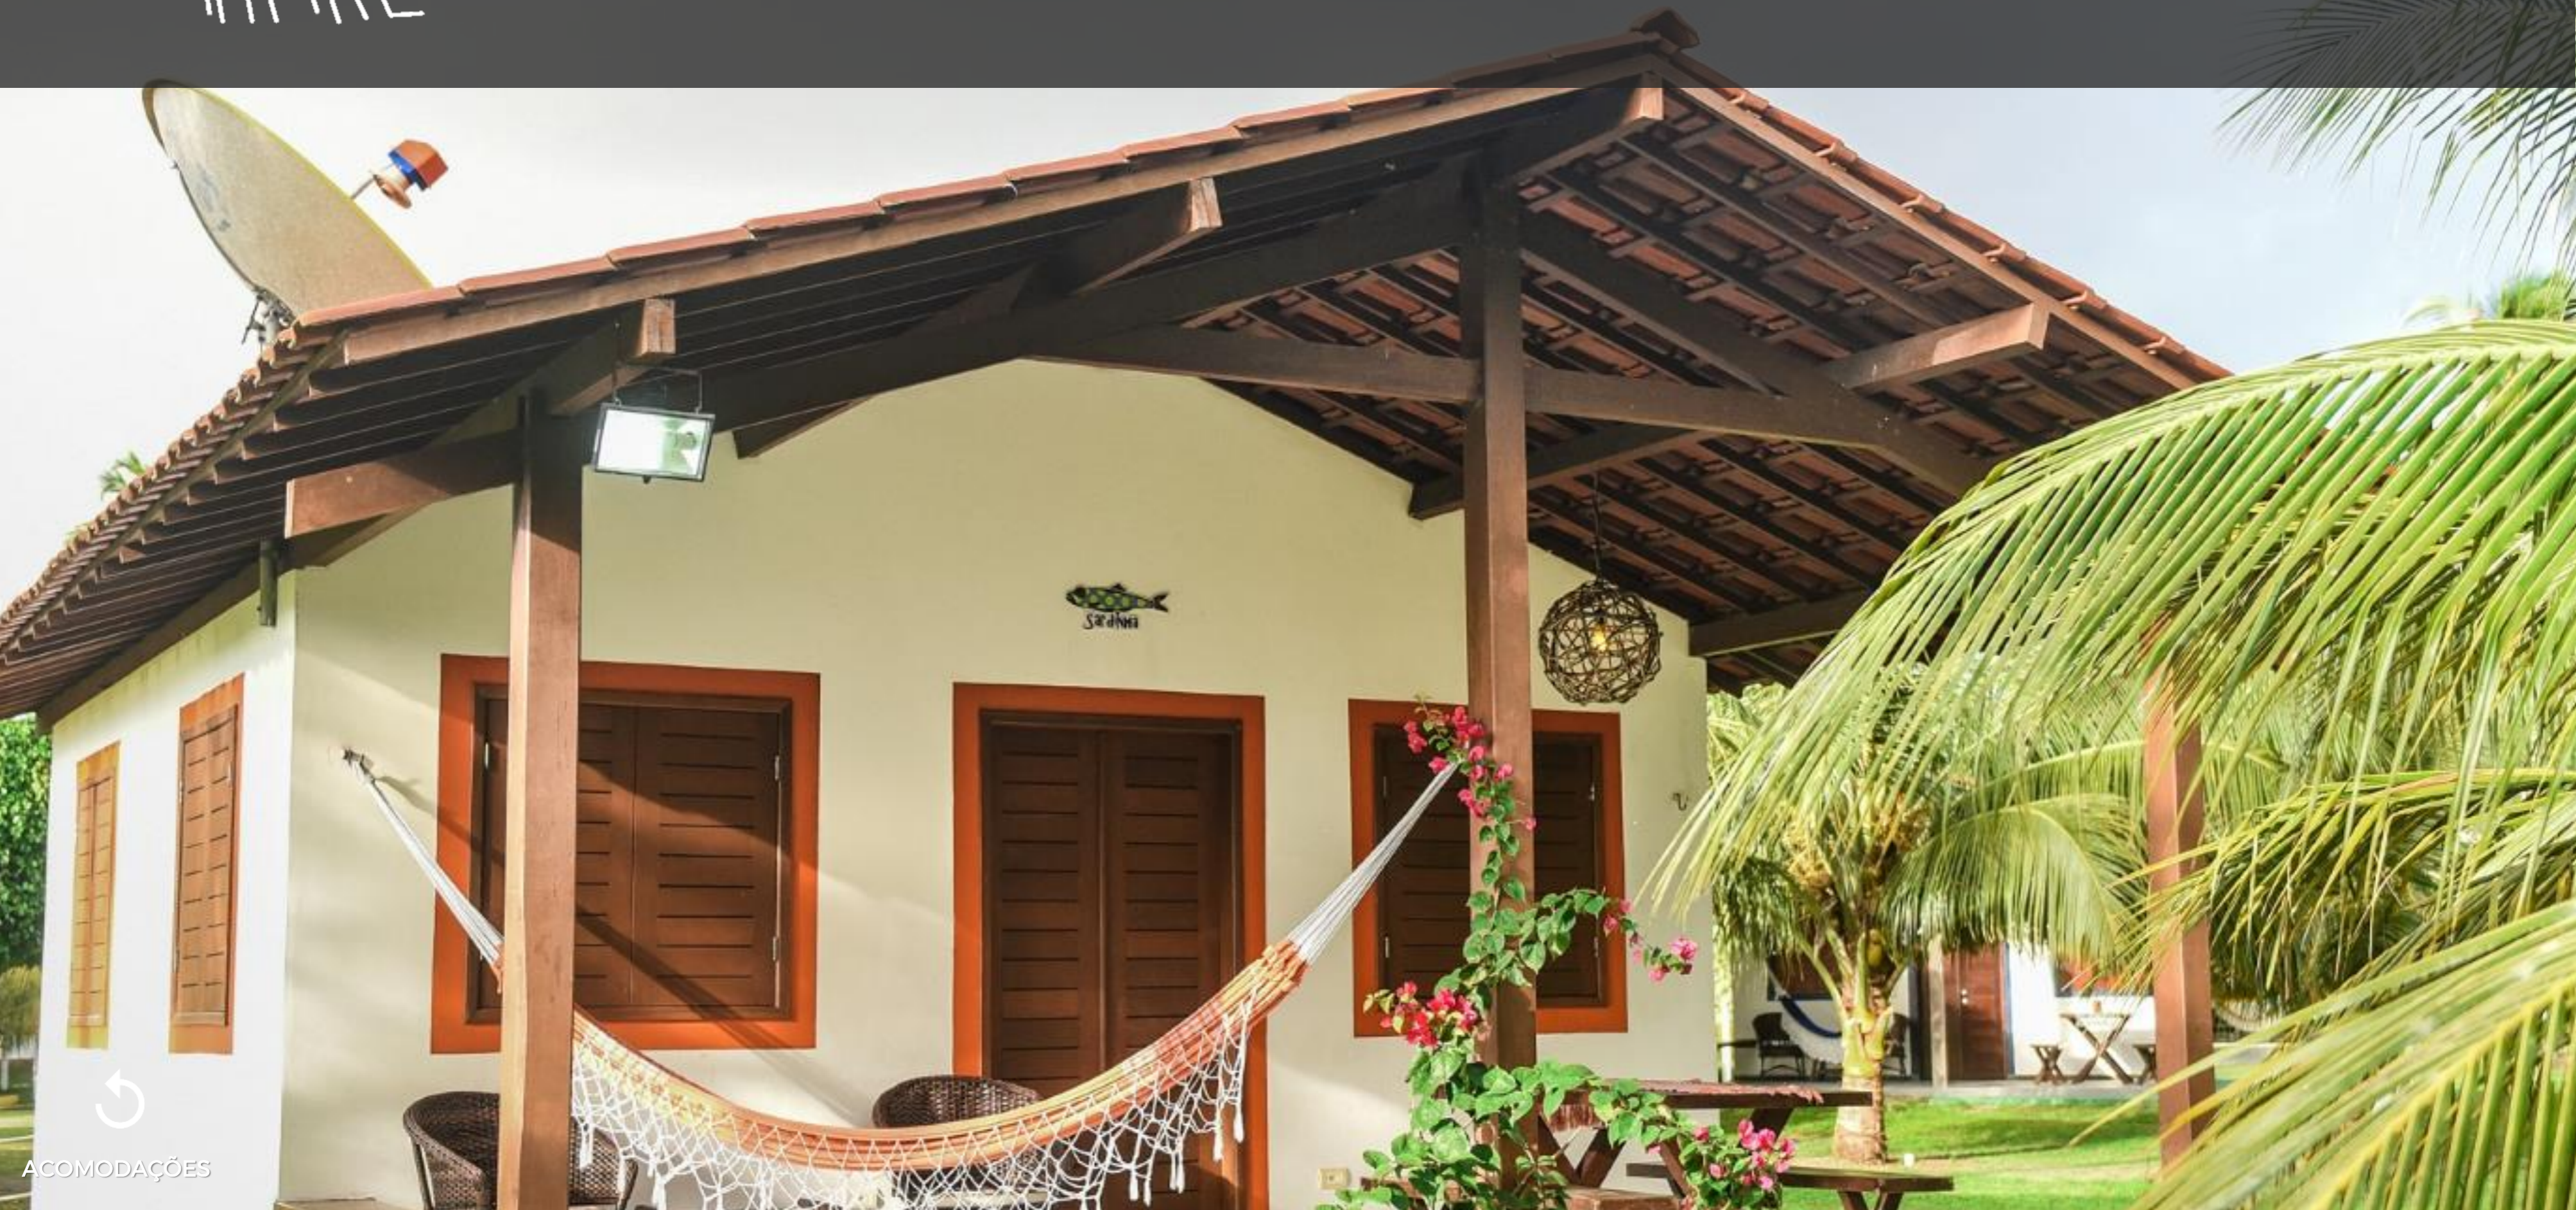

VALORES CONSIDERADOS PARA PACOTES DE 7 NOITES (26.12 A 02.01)

[CLIQUE AQUI](#)

SÍTIO ESTRELA DO MAR

ACOMODAÇÕES

CENTRO: 15 min de carro
BEACH CUB: 6 min de carro

QUARTOS: ar condicionado, terraço, TV, cozinha equipada, WiFi
ESTRUTURA: piscina, estacionamento, quadra de tênis