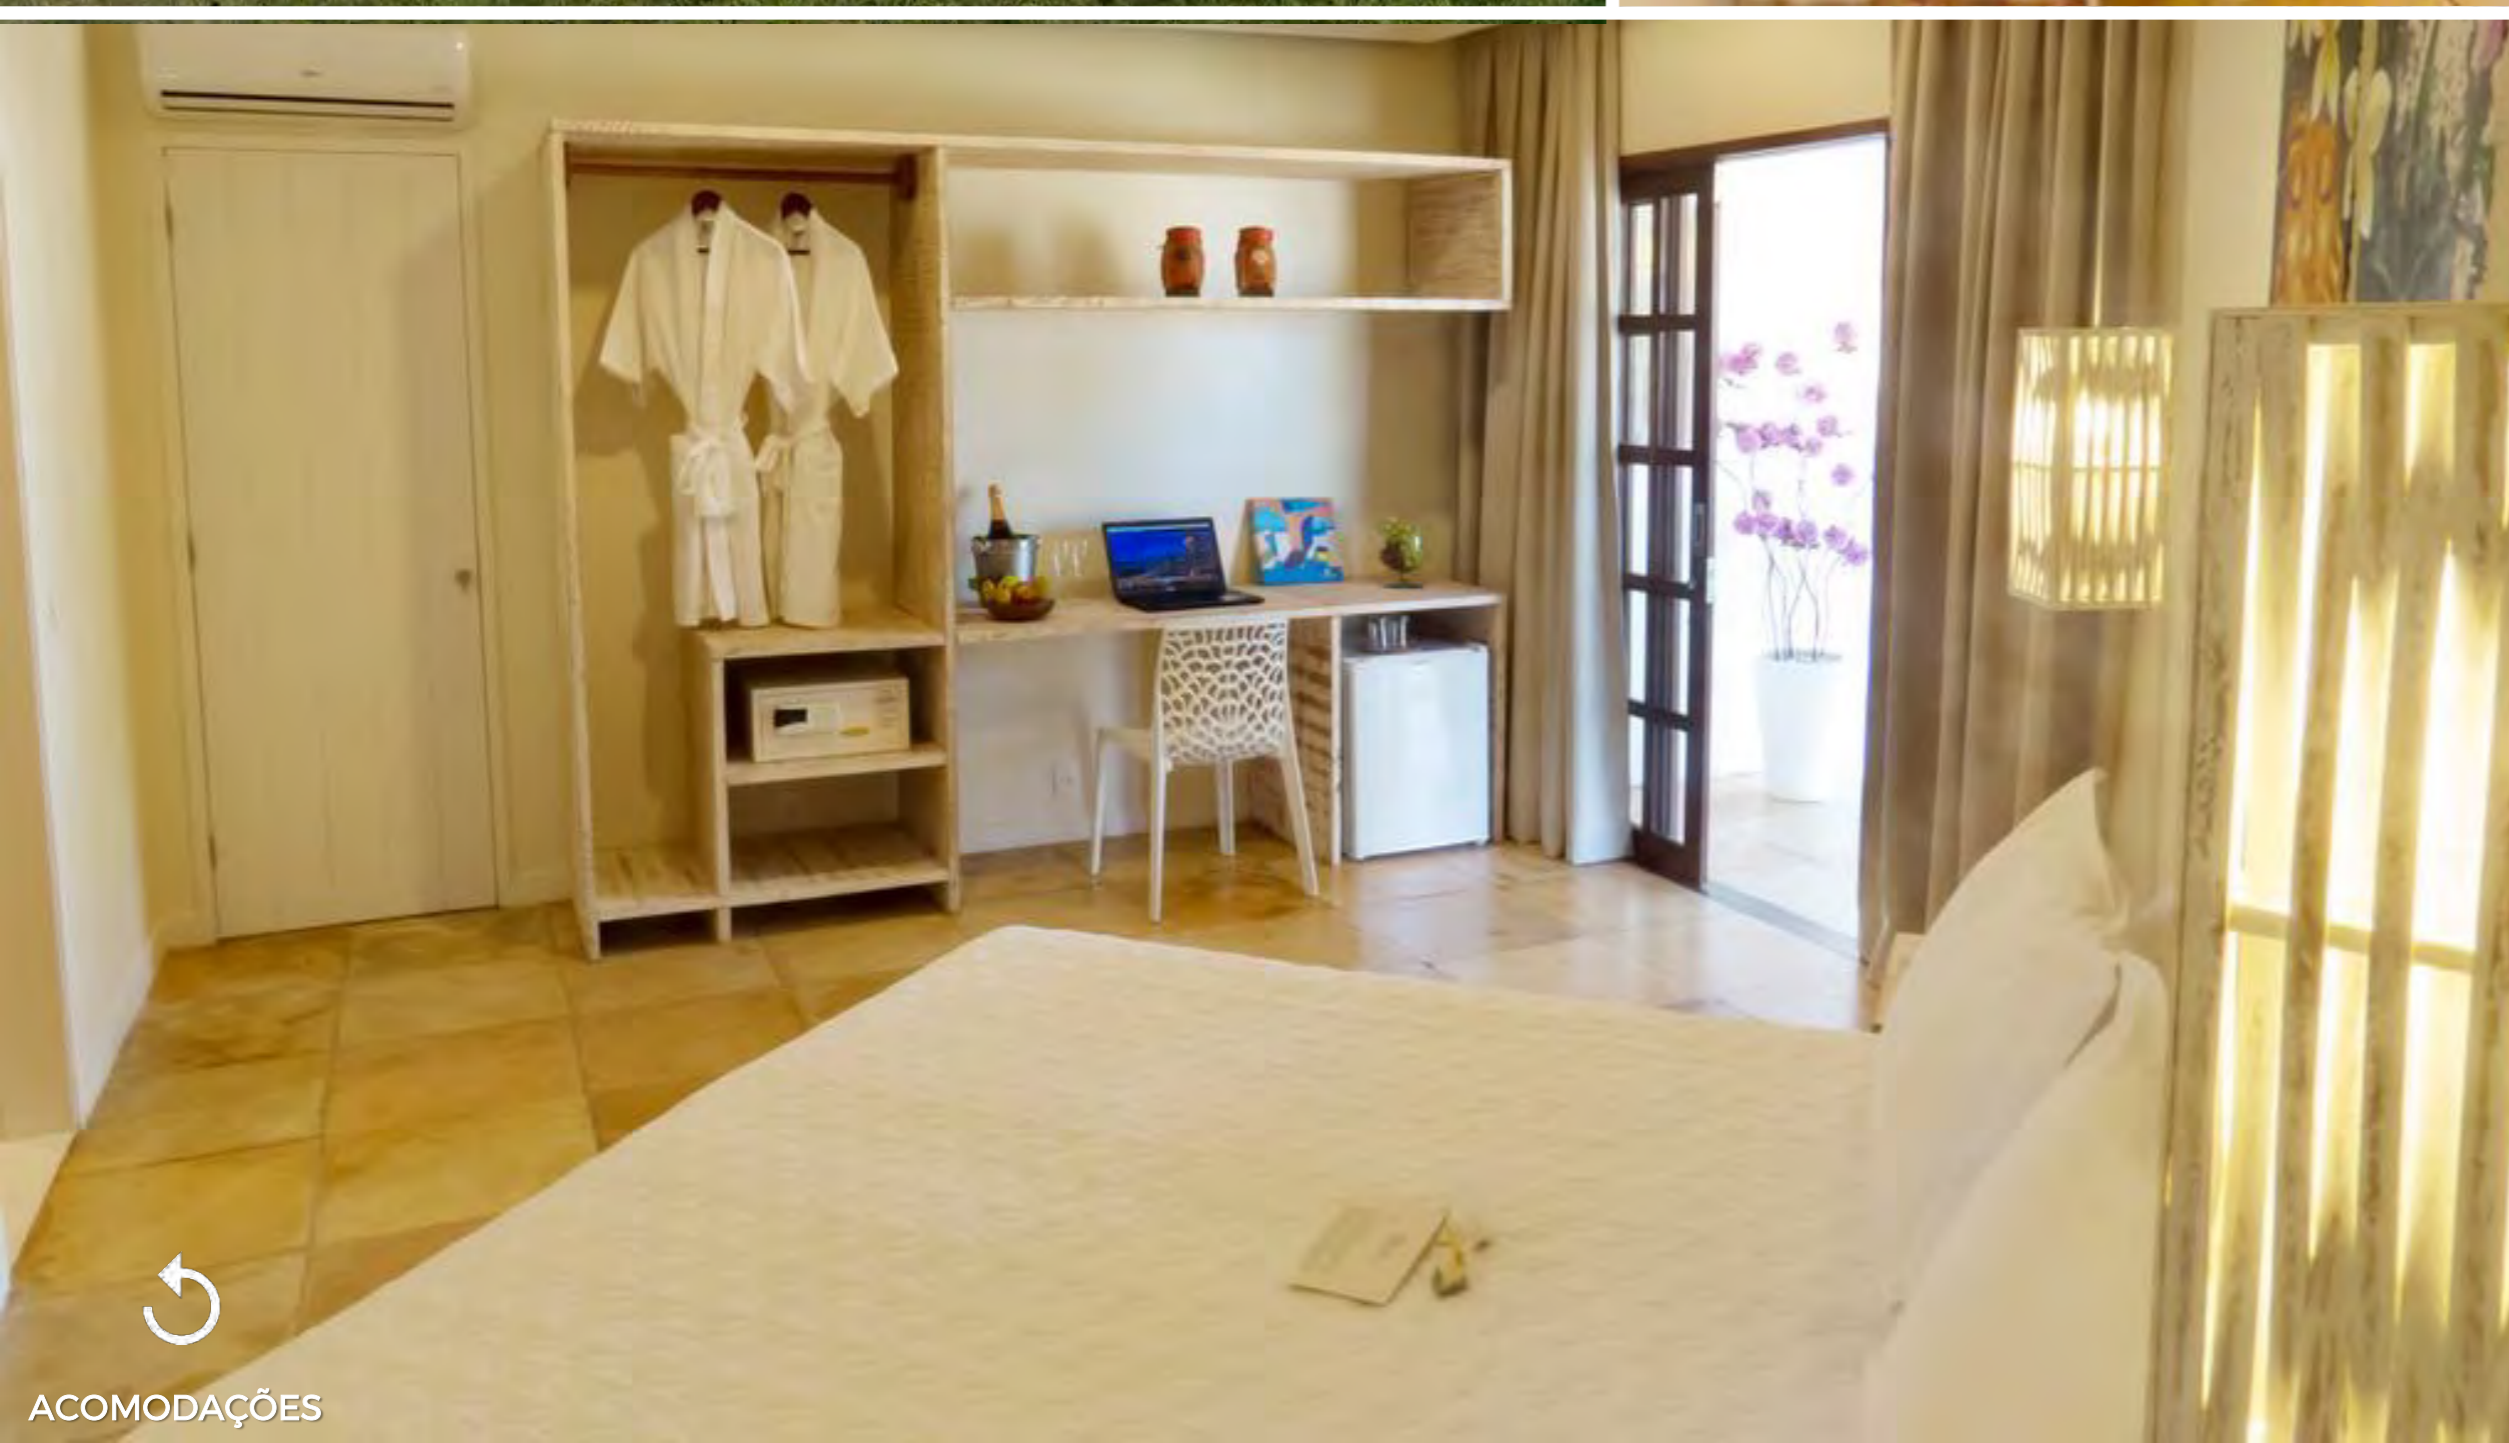

PRIVILEGE ACQUA PIPA

  QUARTOS	 # PESSOAS	 PACOTE 7 NOITES R$/PESSOA	 ACOMODAÇÃO + AÉREO	 ACOMODAÇÃO + 6 FESTAS		 ACOMODAÇÃO + 6 FESTAS + AÉREO	
STANDARD ✓ 1 cama de casal e 2 camas de solteiro ✓ Com varanda e vista para o jardim, Wi-Fi, ar condicionado e rede, 35 m²	 DUPLO	4.375	6.065	7.375	7.875	8.965	9.465
	  TRIPLO	3.794	5.484	6.794	7.294	8.384	8.884
	  QUÁDRUPLO	3.500	5.190	6.500	7.000	8.090	8.590
BANGALÔ ✓ 1 cama de casal e 2 camas de solteiro ✓ Com varanda e vista para o jardim, Wi-Fi e ar condicionado - 43 m²	 DUPLO	5.191	6.881	8.191	8.691	9.781	10.281
	  TRIPLO	4.501	6.191	7.501	8.001	9.091	9.591
	  QUÁDRUPLO	4.151	5.841	7.151	7.651	8.741	9.241

*A decoração dos quartos estão sujeitas a alteração

VALORES CONSIDERADOS PARA PACOTES DE 7 NOITES (26.12 A 02.01 OU 27.12 A 03.01)