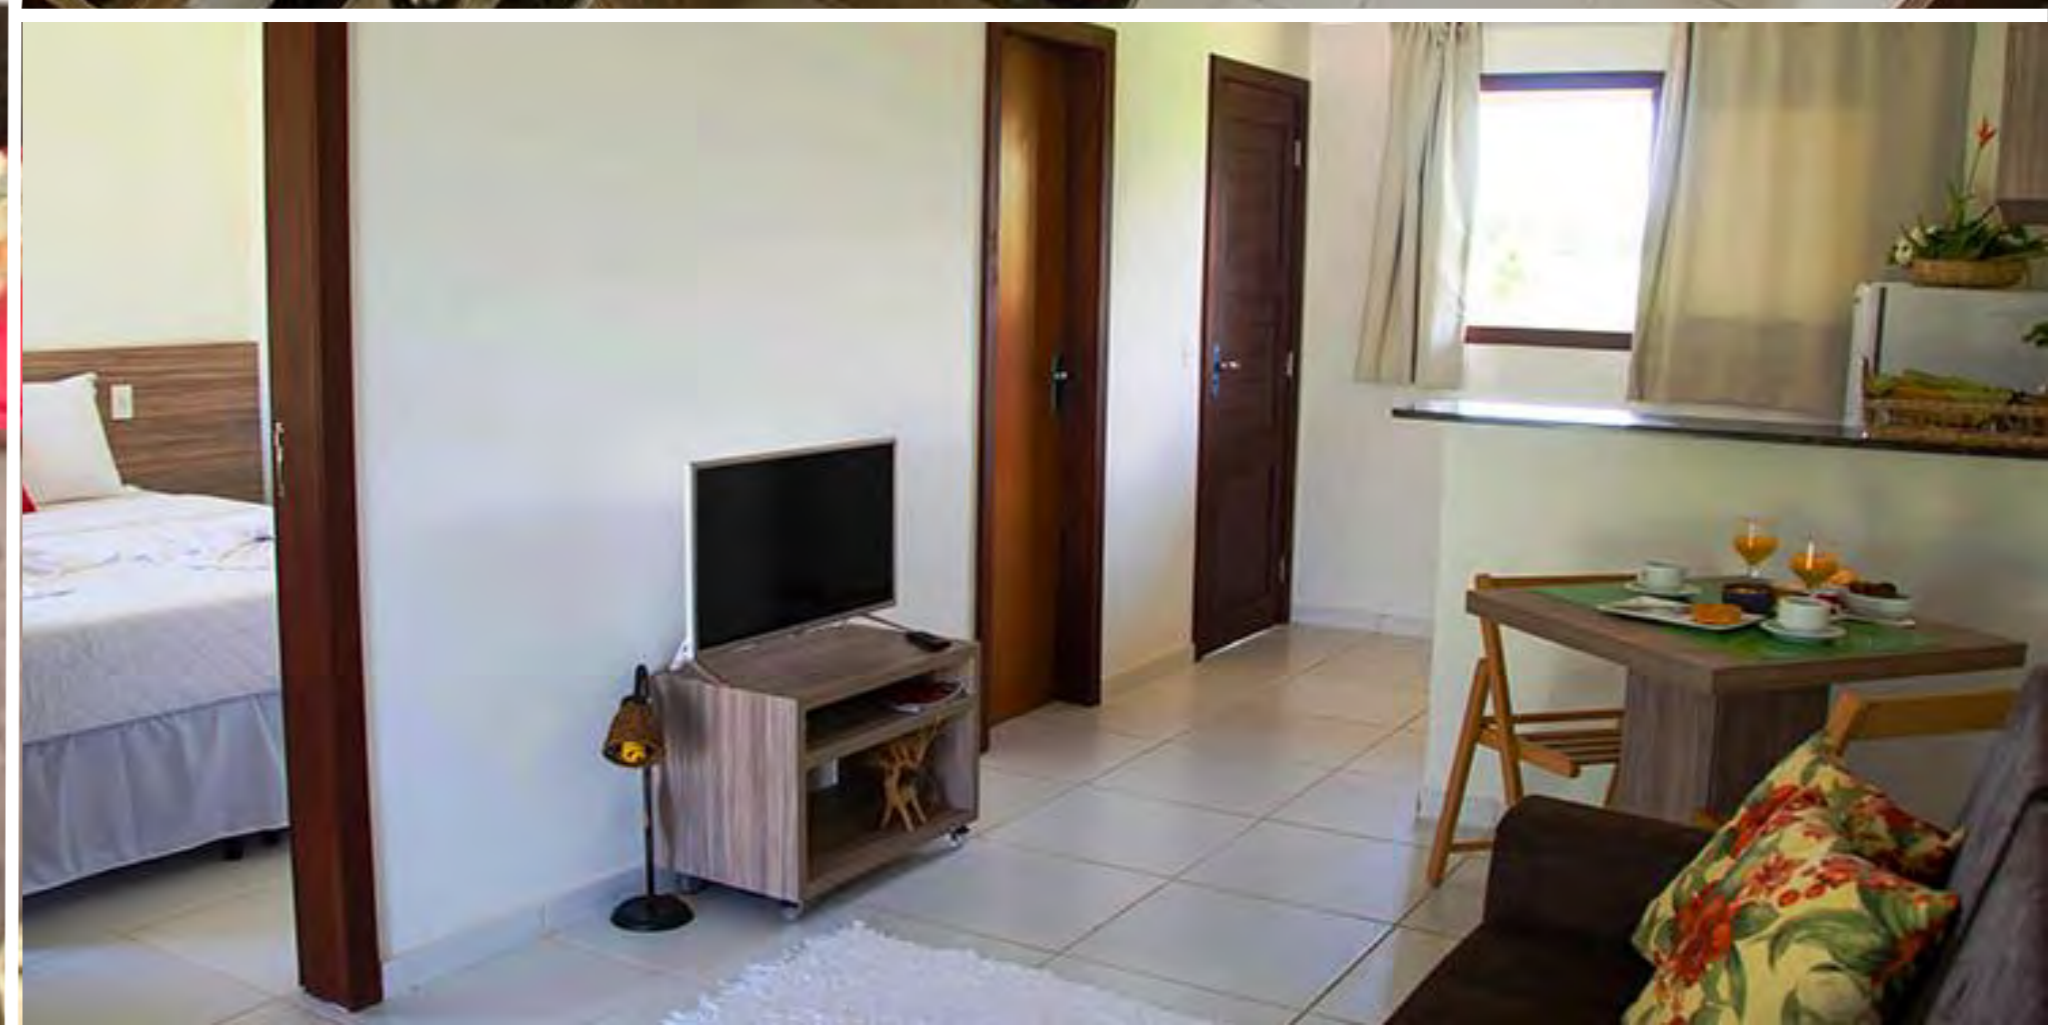

A partir de: R\$ 2.315
(por pessoa/7 noites)

Para mais informações:

[CLIQUE AQUI](#)

QUINTA DO RIO

 QUARTOS	 # PESSOAS	 PACOTE 7 NOITES R\$/PESSOA	 ACOMODAÇÃO + AÉREO	 ACOMODAÇÃO + 6 FESTAS		 ACOMODAÇÃO + 6 FESTAS + AÉREO	
							
MASTER JARDIM  ✓ 01 quarto de casal e living com sofá cama ✓ Pequena cozinha equipada, área de serviço ✓ Vista jardim, 45 m ²	 DUPLO	2.972	4.662	5.972	6.472	7.562	8.062
	 TRIPLO	2.476	4.166	5.476	5.976	7.066	7.566
MASTER PISCINA  ✓ 01 quarto de casal e living com sofá cama ✓ Pequena cozinha equipada, área de serviço ✓ Vista piscina, 45 m ²	 DUPLO	3.336	5.026	6.336	6.836	7.926	8.426
	 TRIPLO	2.779	4.469	5.779	6.279	7.369	7.869
GRAND MASTER JARDIM  ✓ Dois andares: 1 quarto com duas camas de solteiro, banheiro e living com sofá cama. Mezanino com suíte. ✓ Vista jardim, 70 m ²	 TRIPLO	2.875	4.565	5.875	6.375	7.465	7.965
	 QUÁDRUPLO	2.632	4.322	5.632	6.132	7.222	7.722
	 QUÍNTUPLO	2.316	4.006	5.316	5.816	6.906	7.406
GRAND MASTER PISCINA  ✓ Dois andares: 1 quarto com duas camas de solteiro, banheiro e living com sofá cama. Mezanino com suíte. ✓ Vista piscina, 70 m ²	 TRIPLO	3.299	4.989	6.299	6.799	7.889	8.389
	 QUÁDRUPLO	3.019	4.709	6.019	6.519	7.609	8.109
	 QUÍNTUPLO	2.657	4.347	5.657	6.157	7.247	7.747