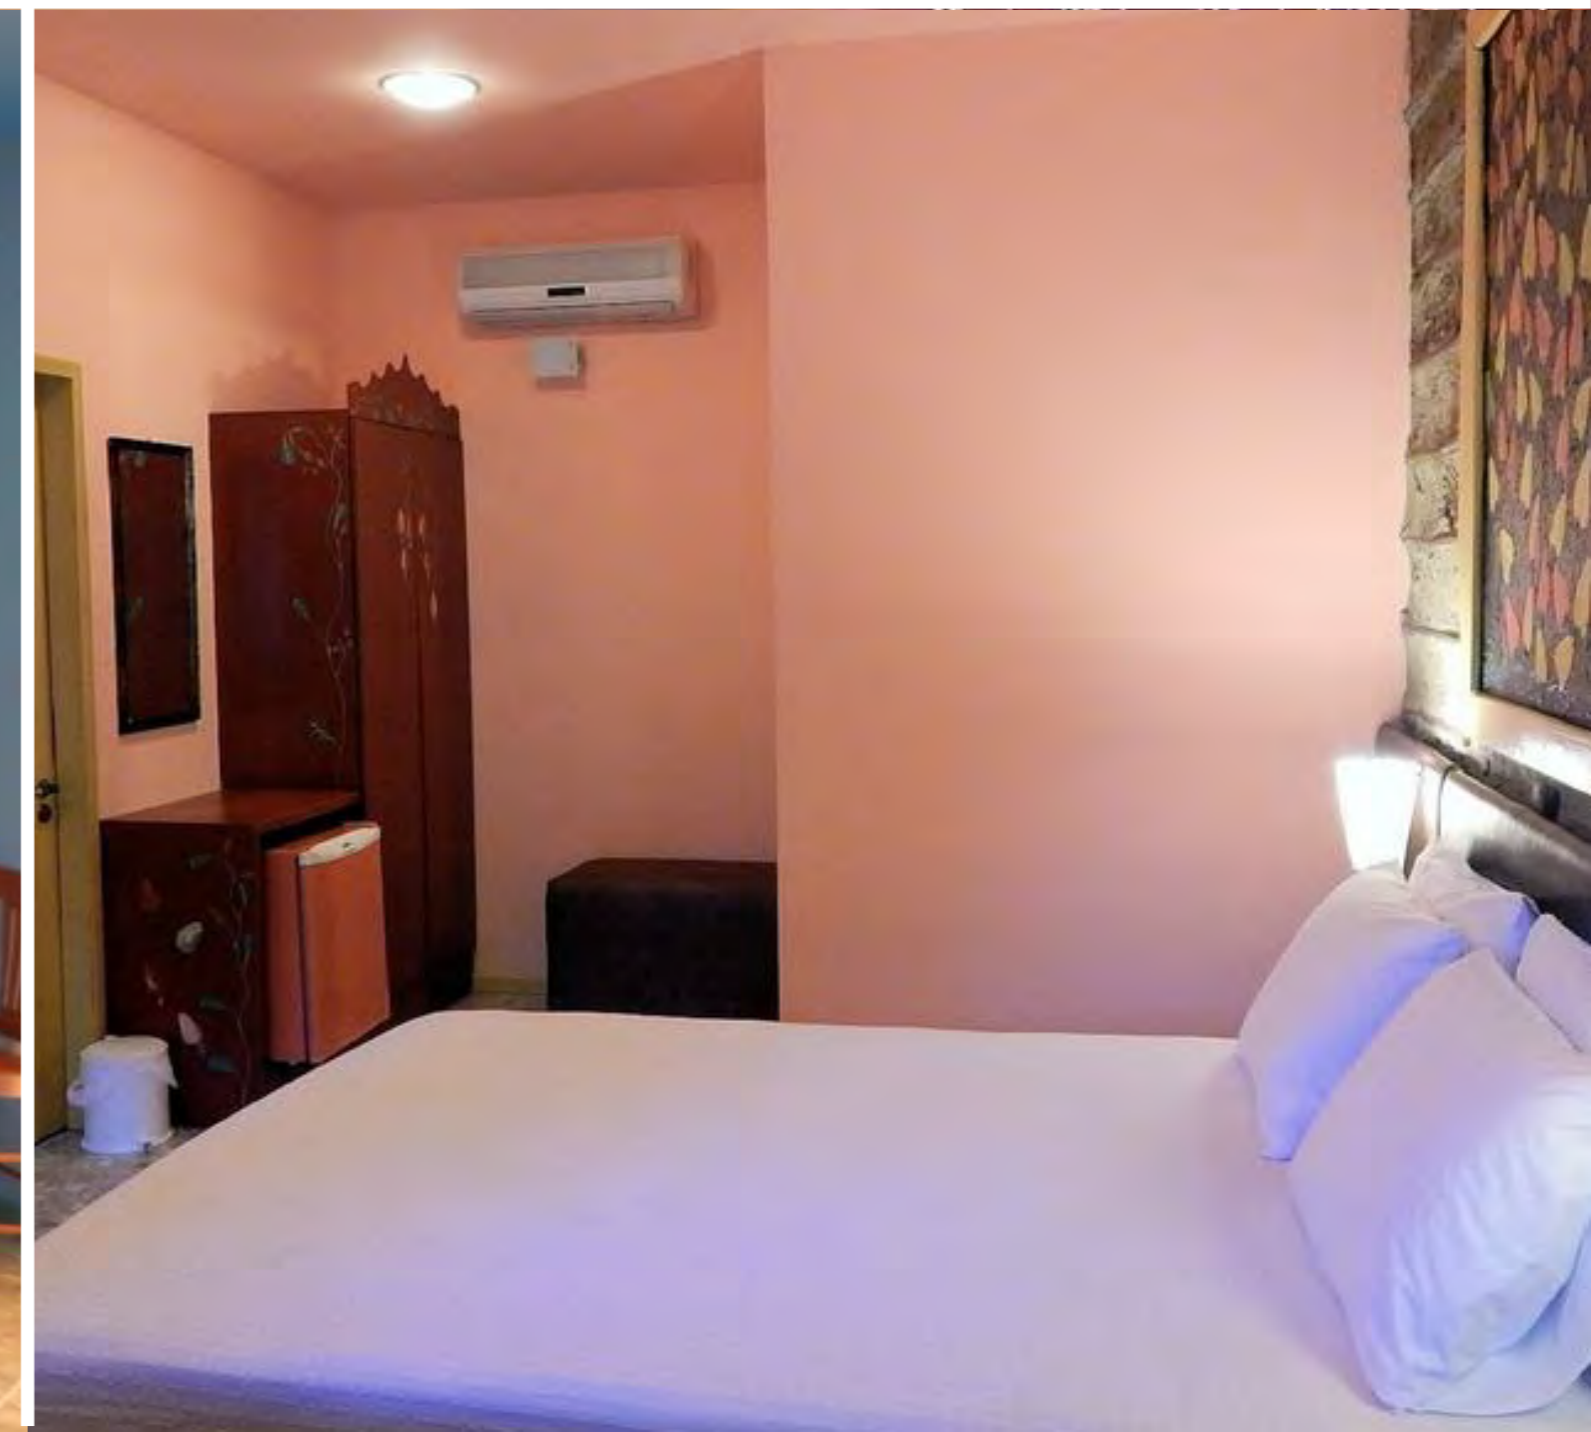

CASA DE TAIPA

VALORES CONSIDERADOS PARA PACOTES DE 7 NOITES (26.12 A 02.01)

  QUARTOS	 # PESSOAS	 PACOTE 7 NOITES R$/PESSOA	 ACOMODAÇÃO + AÉREO	 ACOMODAÇÃO + FESTAS		 ACOMODAÇÃO + FESTAS + AÉREO	
CHALÉ MENOR ✓ Casal + camas de solteiro ✓ ar condicionado, Wi-Fi, TV	 DUPLO	3.900	6.290	6.350	6.800	8.640	9.090
	  TRIPLO	2.967	5.357	5.417	5.867	7.707	8.157
CHALÉ MÉDIO ✓ Casal + camas de solteiro ✓ ar condicionado, Wi-Fi, TV	 DUPLO	3.900	6.290	6.350	6.800	8.640	9.090
	  TRIPLO	2.967	5.357	5.417	5.867	7.707	8.157
	  QUÁDRUPLO	2.500	4.890	4.950	5.400	7.240	7.690
CHALÉ MAIOR ✓ Casal + camas de solteiro ✓ ar condicionado, Wi-Fi, TV	 TRIPLO	3.333	5.723	5.783	6.233	8.073	8.523
	  QUÁDRUPLO	2.825	5.215	5.275	5.725	7.565	8.015
	  QUÍNTUPLO	2.520	4.910	4.970	5.420	7.260	7.710

*A decoração dos quartos estão sujeitas a alteração

ACOMODAÇÕES

CLIQUE AQUI