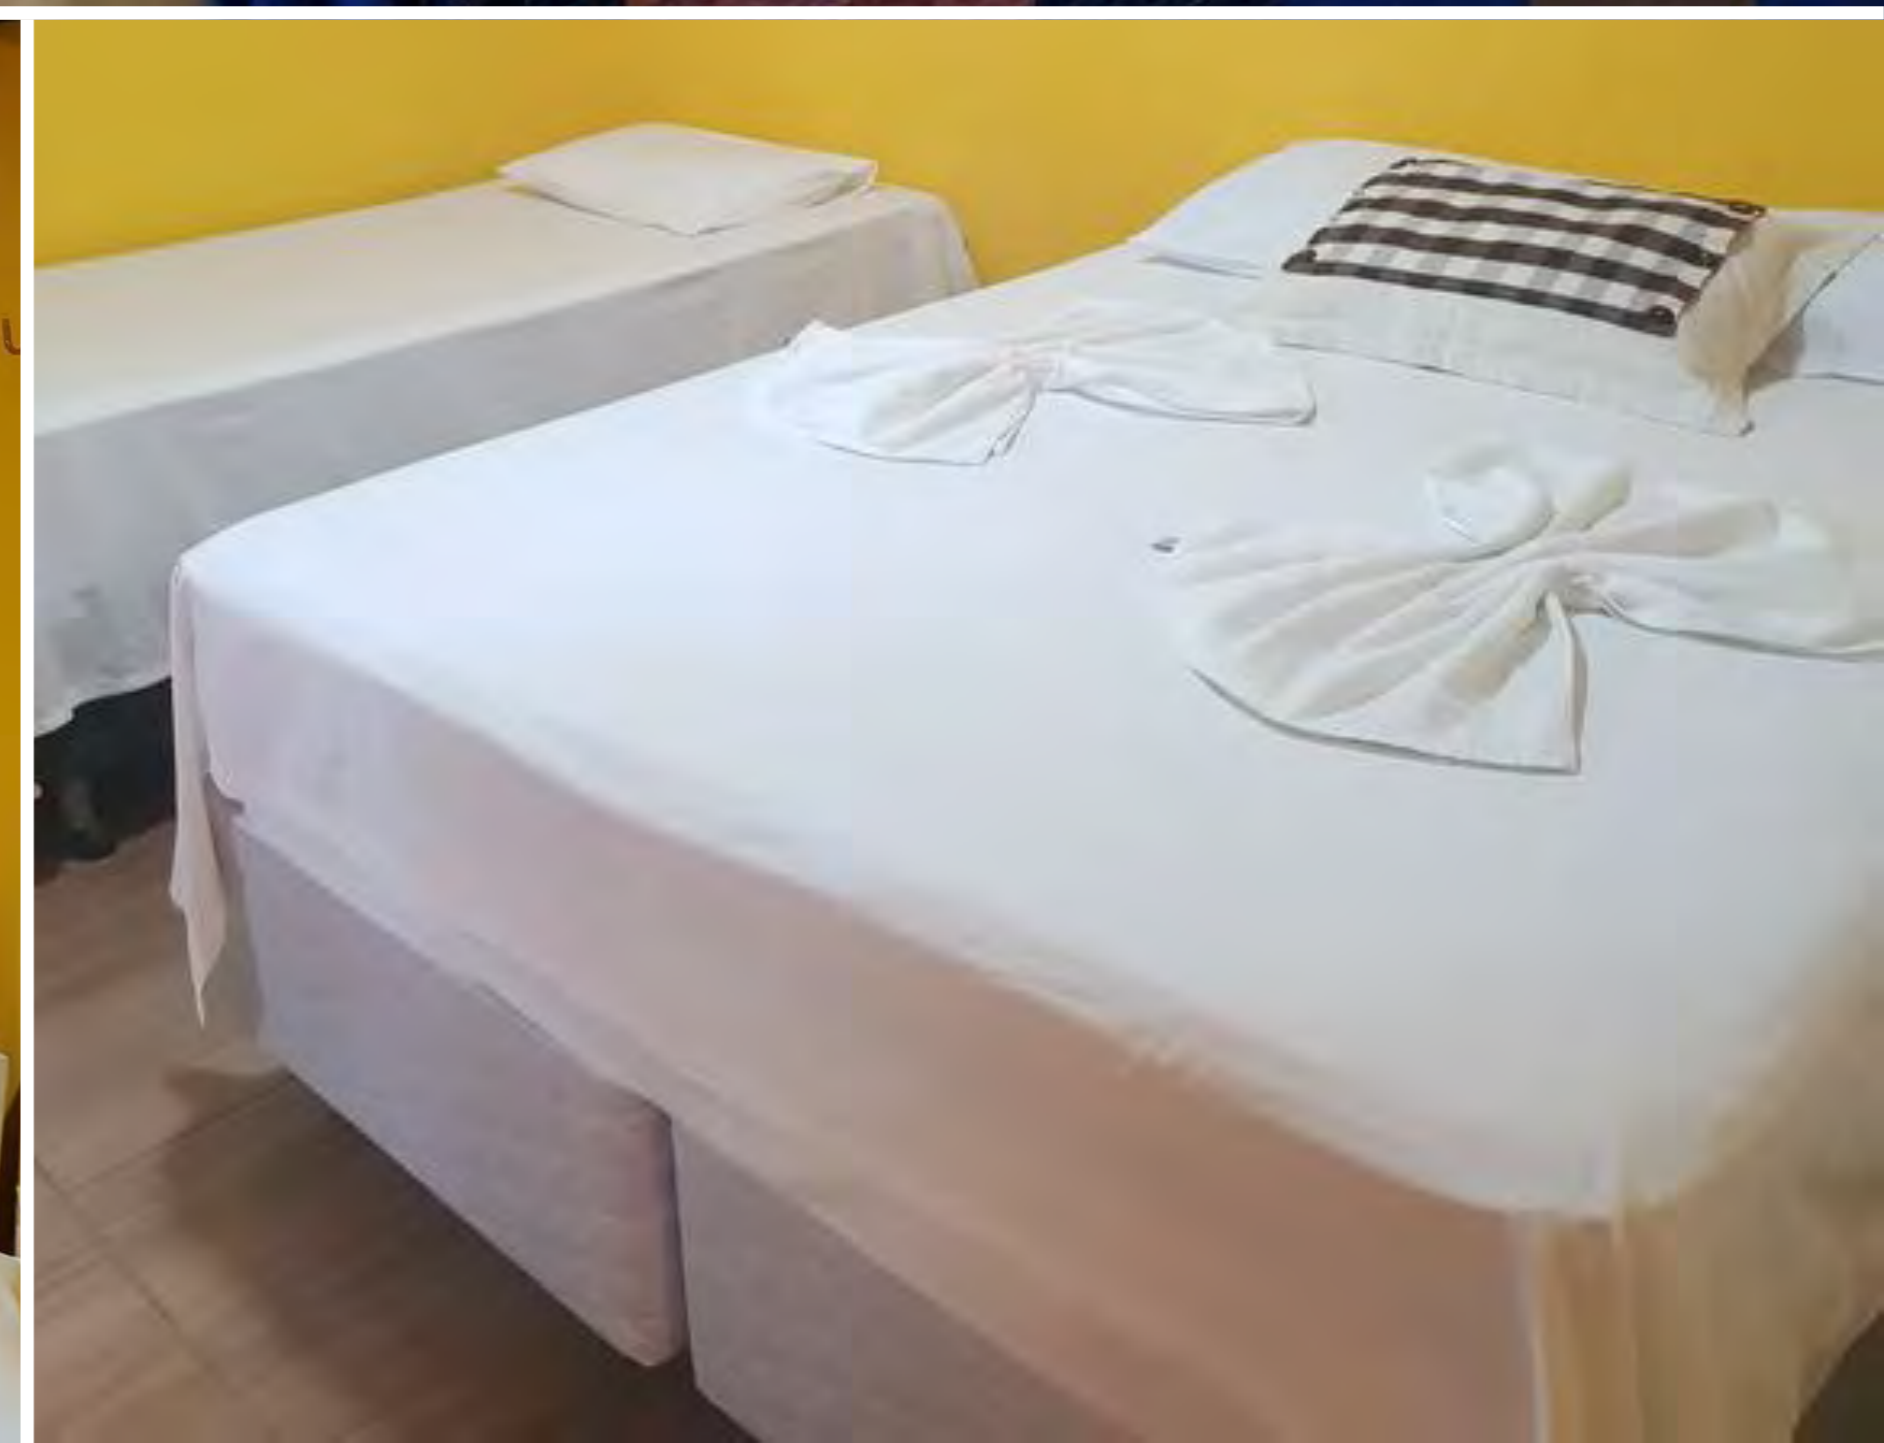

POUSADA AMARANTE PRAIA

VALORES CONSIDERADOS PARA PACOTES DE 7 NOITES (26.12 A 02.01)

QUARTOS	# PESSOAS	PACOTE 7 NOITES R$/PESSOA	ACOMODAÇÃO + AÉREO	ACOMODAÇÃO + FESTAS		ACOMODAÇÃO + FESTAS + AÉREO	
				QUÍNTUPLO	SEXTUPLO	QUÍNTUPLO	SEXTUPLO
QUÁDRUPLO ✓ Ar condicionado, Frigobar, TV ✓ Cama Queen + camas de solteiro	TRIPLO	2.222	4.612	4.672	5.122	6.962	7.412
	QUÁDRUPLO	2.000	4.390	4.450	4.900	6.740	7.190
	QUÍNTUPLO	1.778	4.168	4.228	4.678	6.518	6.968
QUÍNTUPLO ✓ Ar condicionado, Frigobar, TV ✓ Cama Queen + camas de solteiro	QUÁDRUPLO	2.222	4.612	4.672	5.122	6.962	7.412
	QUÍNTUPLO	1.956	4.346	4.406	4.856	6.696	7.146
	SEXTUPLO	1.759	4.149	4.209	4.659	6.499	6.949

*A decoração dos quartos estão sujeitas a alteração

CLIQUE AQUI