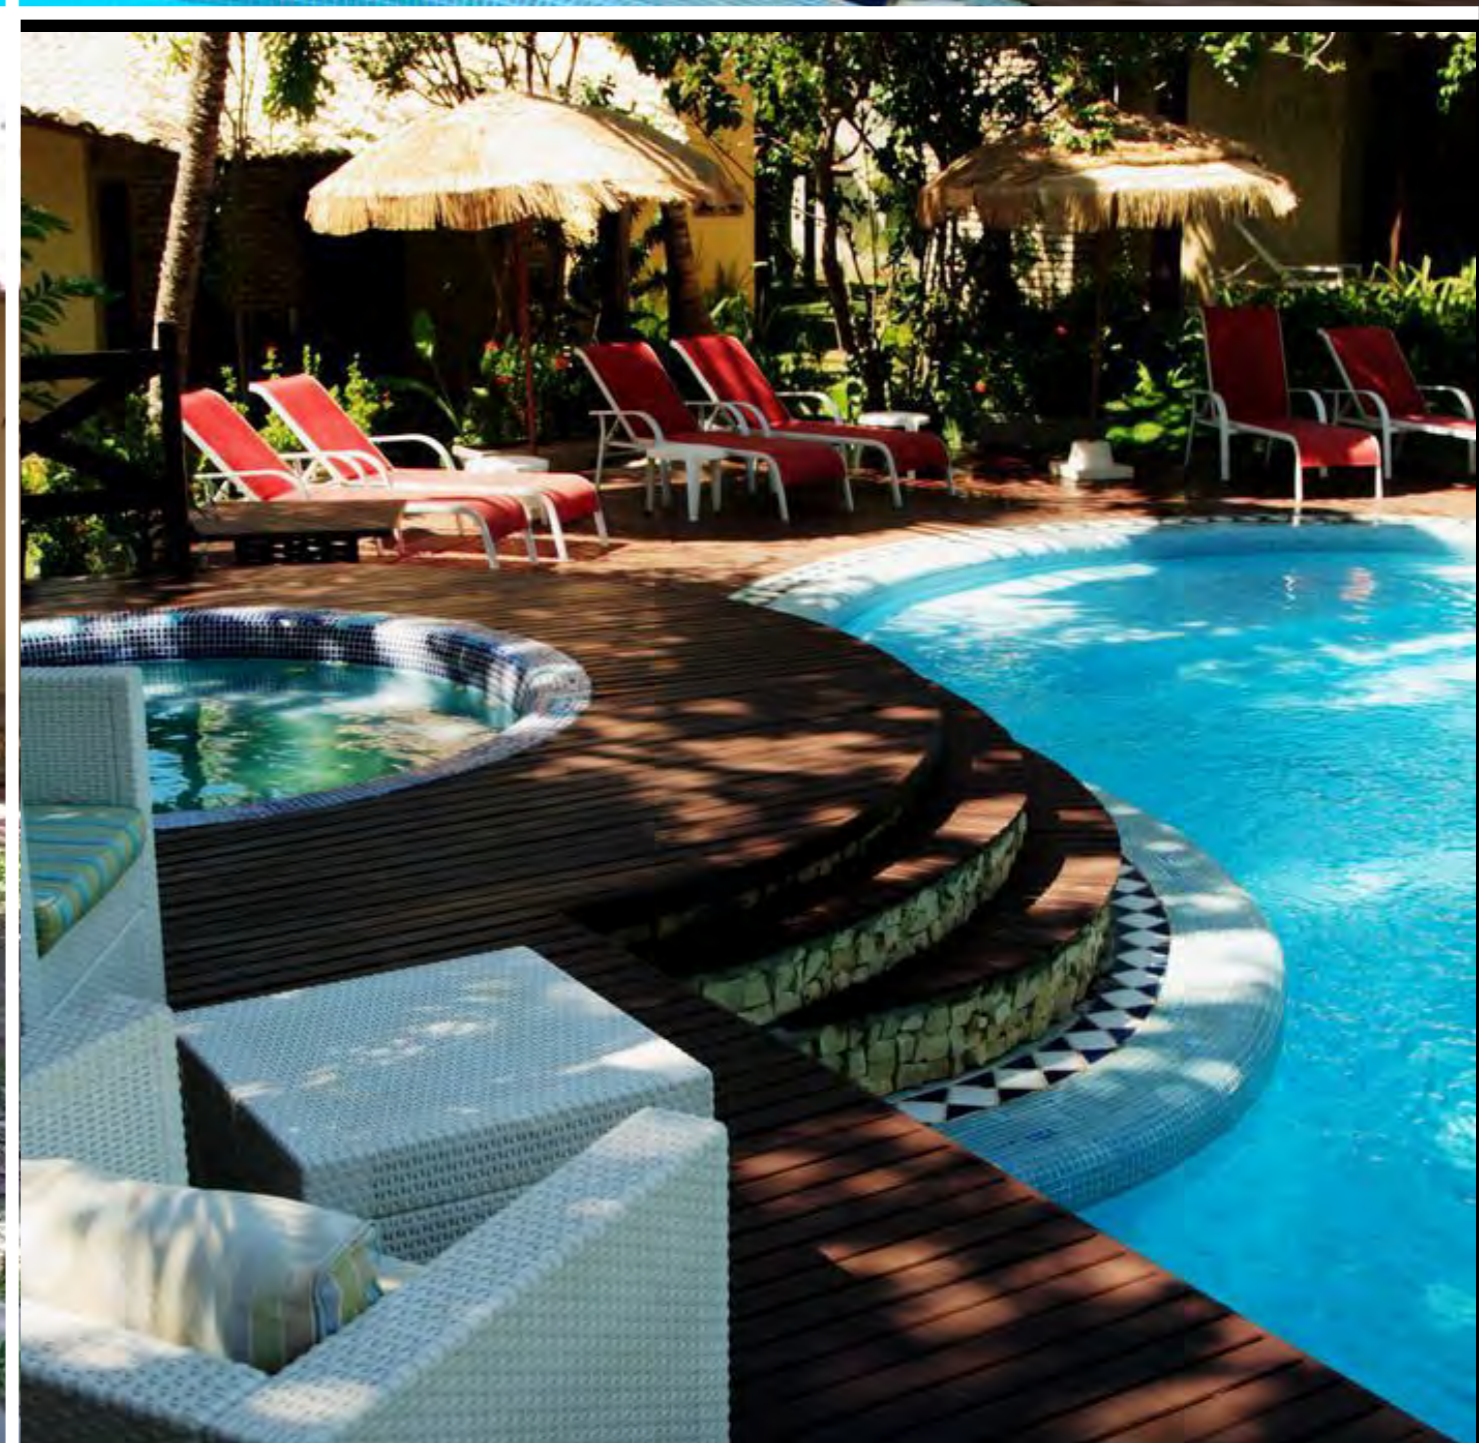

PADRÃO: Custo Benefício
QUARTOS: ar condicionado, TV, frigobar.
ESTRUTURA: : Wi fi, Restaurante, Bar, Piscina, Estacionamento

A partir de: R\$ 2.355

Para mais informações:

[CLIQUE AQUI](#)

BRASIL TROPICAL VILLAGE