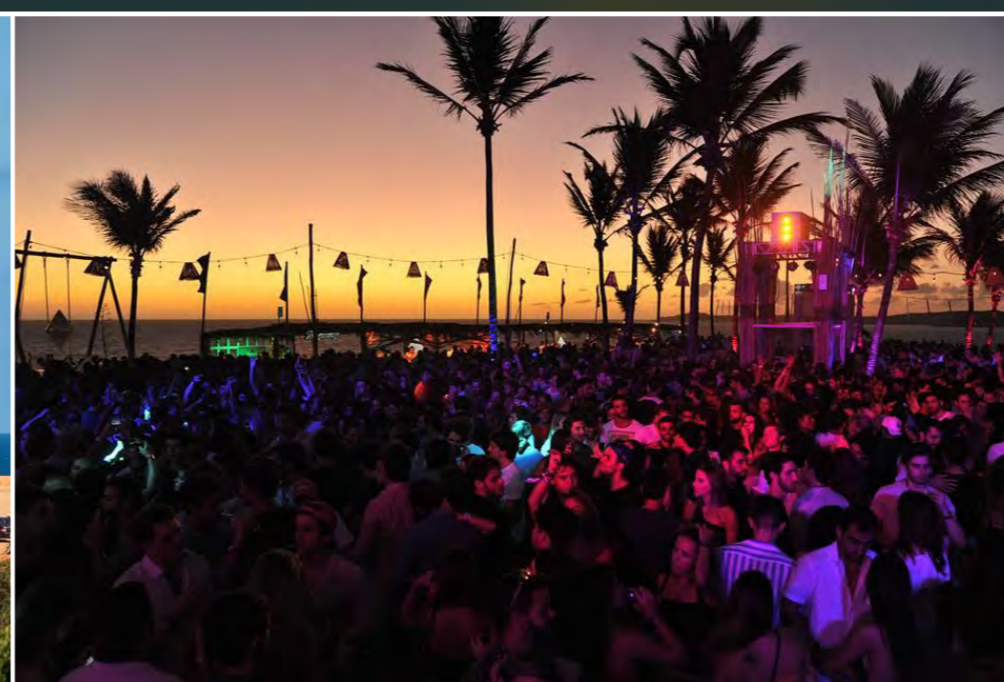

Nossas vidas são feitas de começos. Todas as manhãs começamos um novo dia, um novo desafio, traçamos um novo objetivo, percorremos novos caminhos, concluimos etapas e em seguida recomeçamos. Recomeçar é parte do ciclo em que vivemos, e todos os nossos recomeços marcam os momentos mais importantes da nossa vida, onde tudo é novo e cada novidade passa a fazer parte do que agora é realidade. É hora de recomeçar algo que marcou o início de uma nova fase.

IT'S TIME. LET'S PIPA AGAIN!