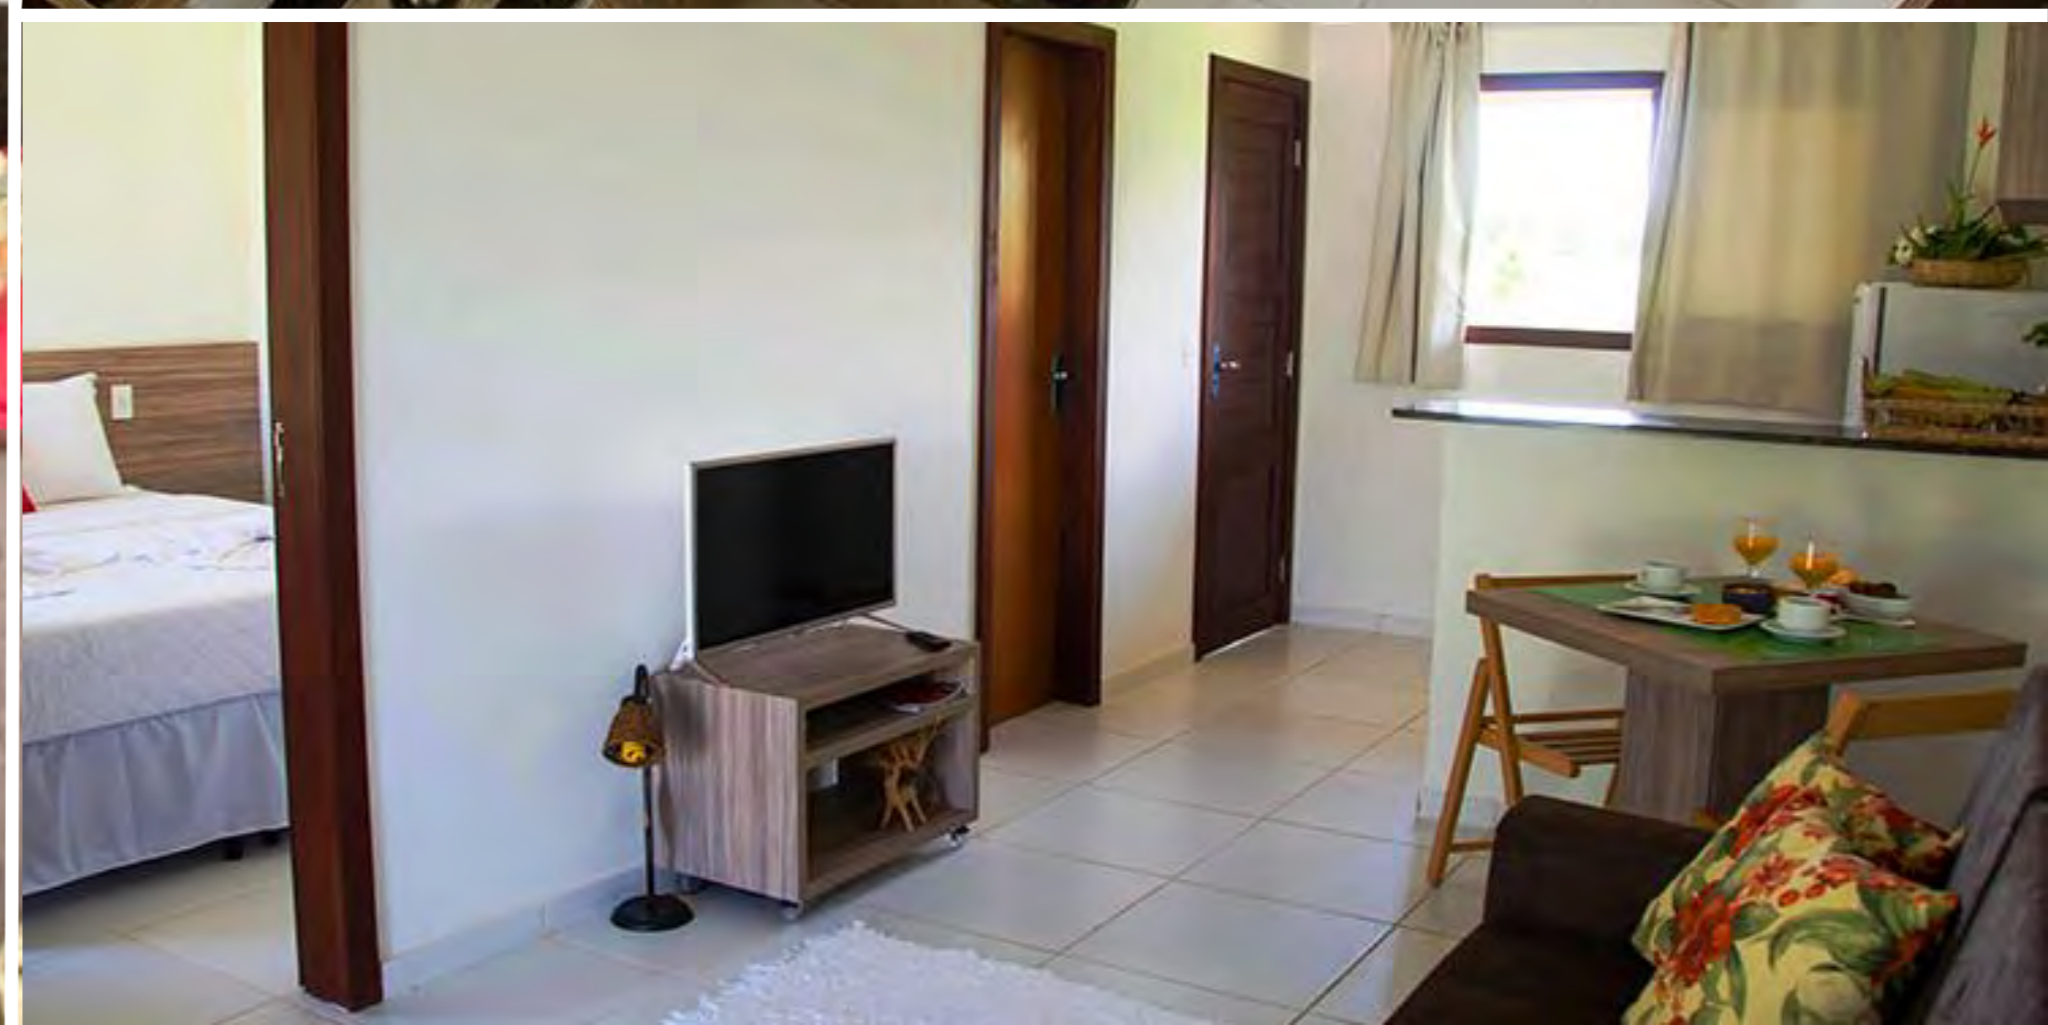

PADRÃO: Custo Benefício
QUARTOS: ar condicionado, Wi-Fi, TV
ESTRUTURA: piscina, bar, estacionamento, inclui café da manhã e limpeza

A partir de: R\$ 2.315
(por pessoa/7 noites)

Para mais informações:

[CLIQUE AQUI](#)