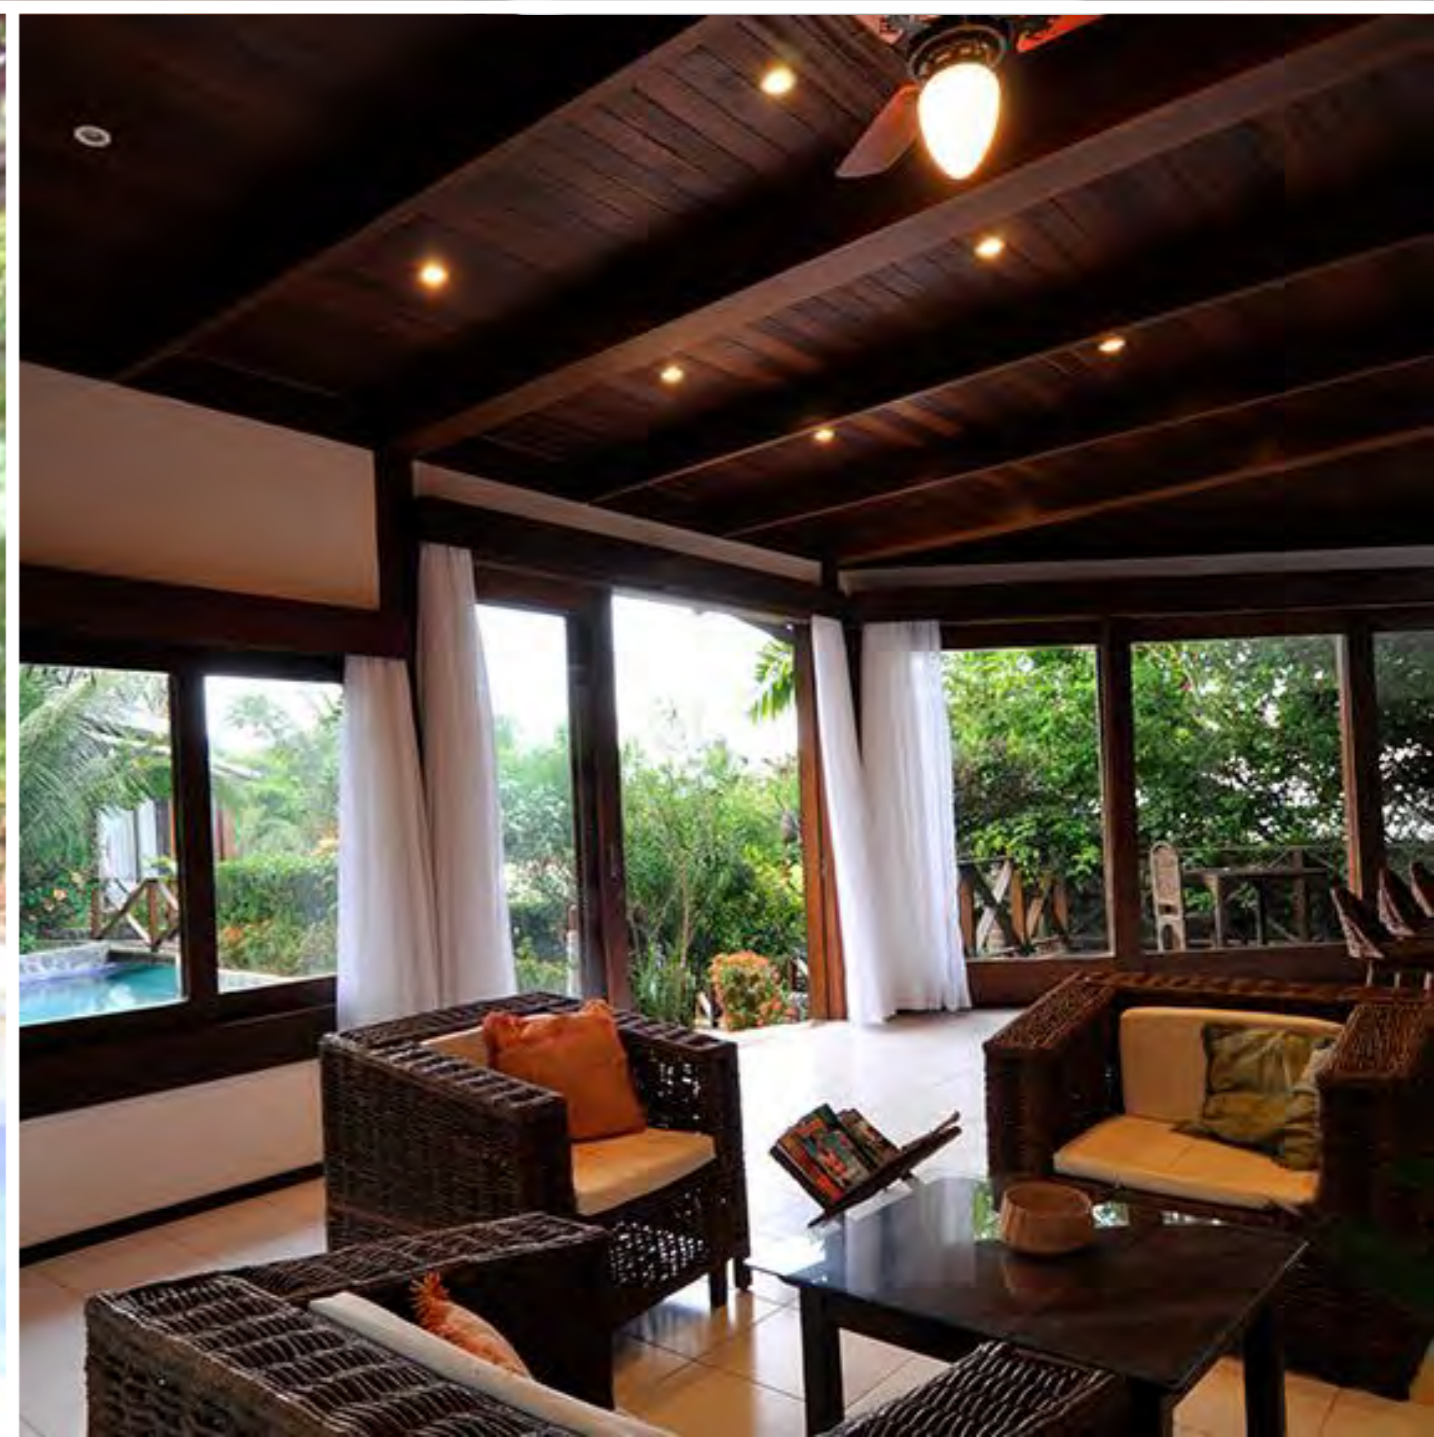

PADRÃO: Premium
QUARTOS: ar condicionado, Wi-Fi, varanda, TV
ESTRUTURA: piscina, estacionamento, café da manhã,

A partir de: R\$ 4.136
(por pessoa/7 noites)

Para mais informações:

[CLIQUE AQUI](#)

RESORT SOMBRA E ÁGUA FRESCA

*A decoração dos quartos estão sujeitas a alteração

HOTEL SOMBRA E ÁGUA FRESCA

ACOMODAÇÕES

CENTRO: próximo
FESTAS: 17 min de carro

PADRÃO: Premium
QUARTOS: ar condicionado, Wi-Fi, TV, cofre
ESTRUTURA: restaurante, 3 piscinas, estacionamento, café da manhã, área de relaxamento, academia e sauna