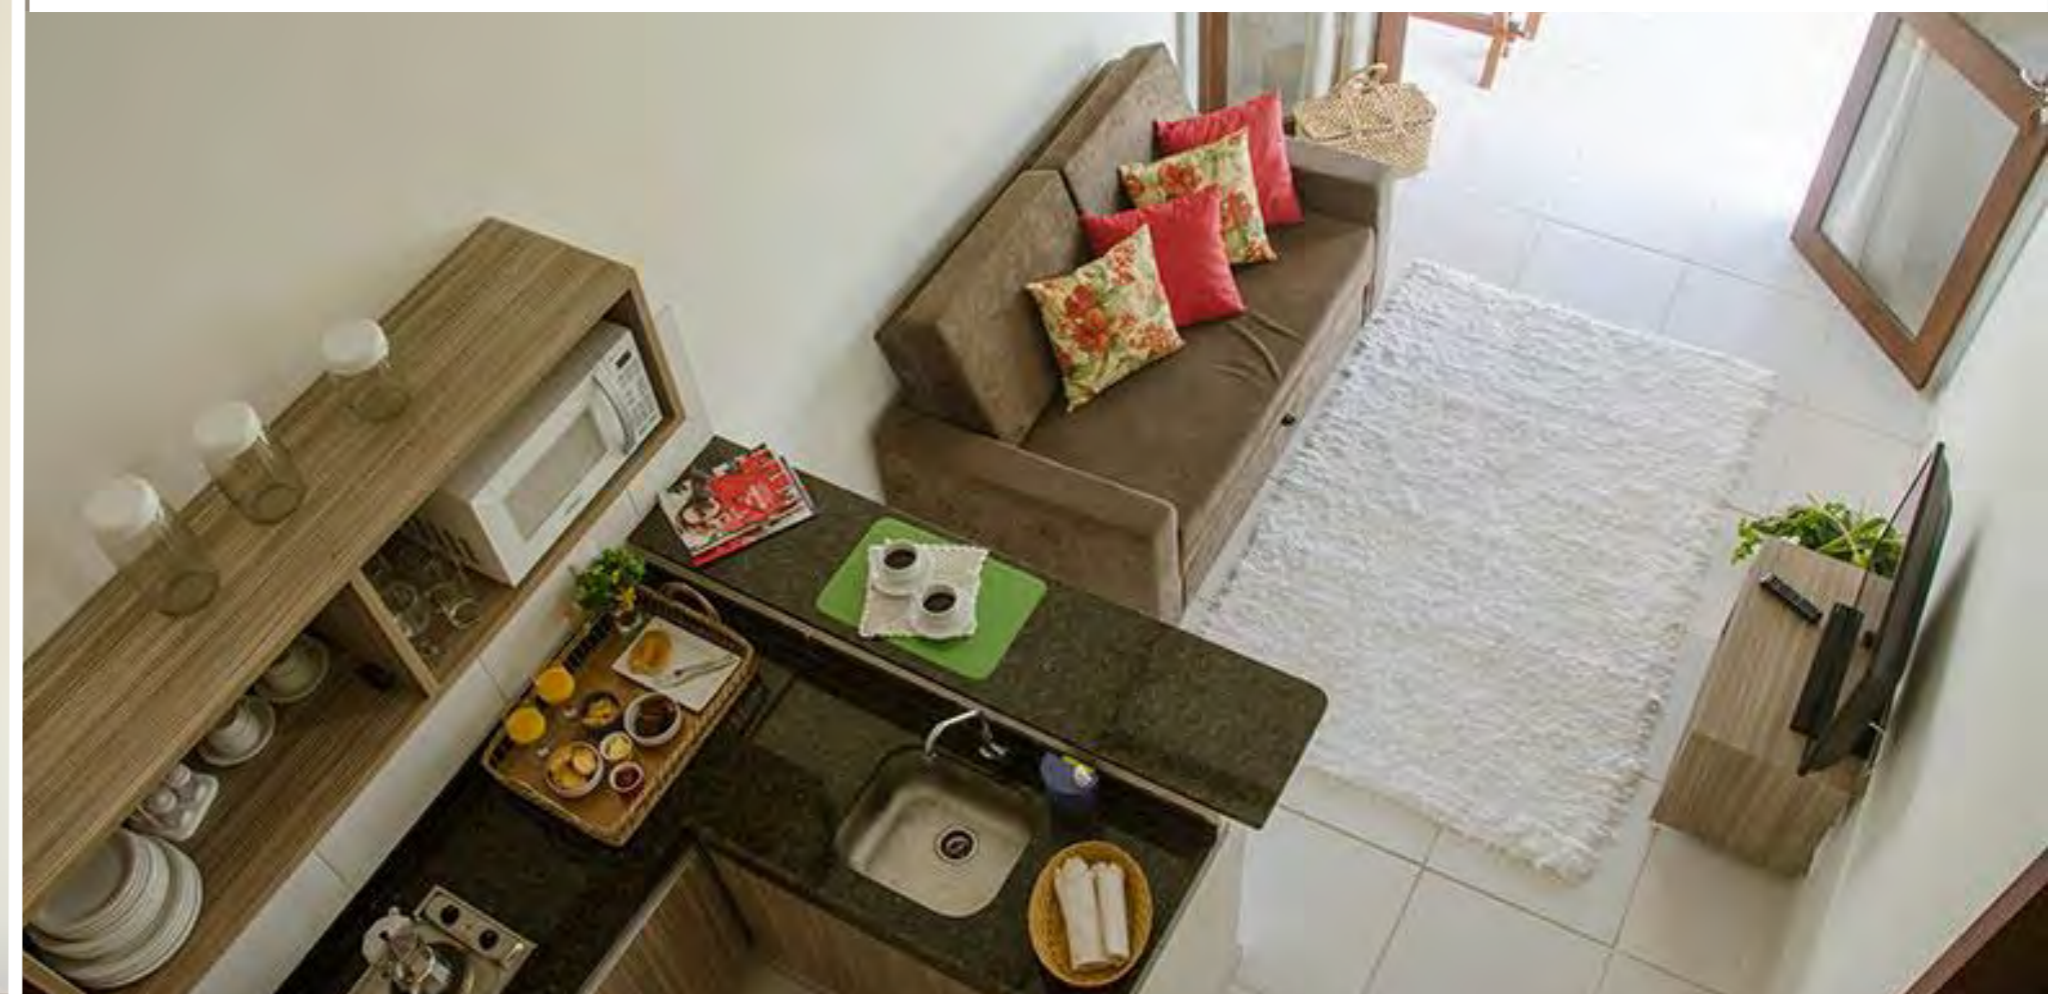

PADRÃO: Custo Benefício
QUARTOS: ar condicionado, Wi-Fi, TV
ESTRUTURA: piscina, bar, estacionamento, inclui café da manhã e limpeza

A partir de: R\$ 2.315
(por pessoa/7 noites)

Para mais informações:

[CLIQUE AQUI](#)