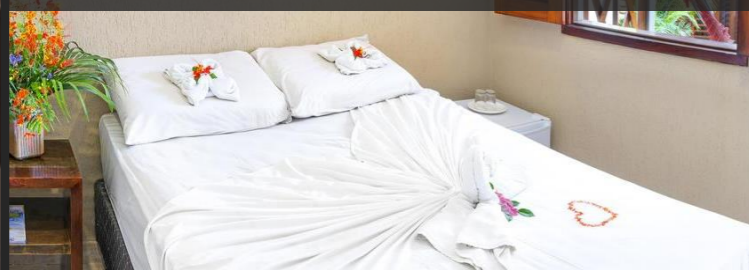

POUSADA DO NORTE

QUARTOS

PESSOAS

PACOTE 7 NOITES
R$/PESSOA

+
ACOMODAÇÃO + FESTAS

STANDARD - TÉRREO

✓ TV de tela plana de 42", além de ar-condicionado, frigobar, ducha quente e internet wi-fi de alta velocidade

DUPLO

3.532

4.932

5.332

TRIPLO

2.942

4.342

4.742