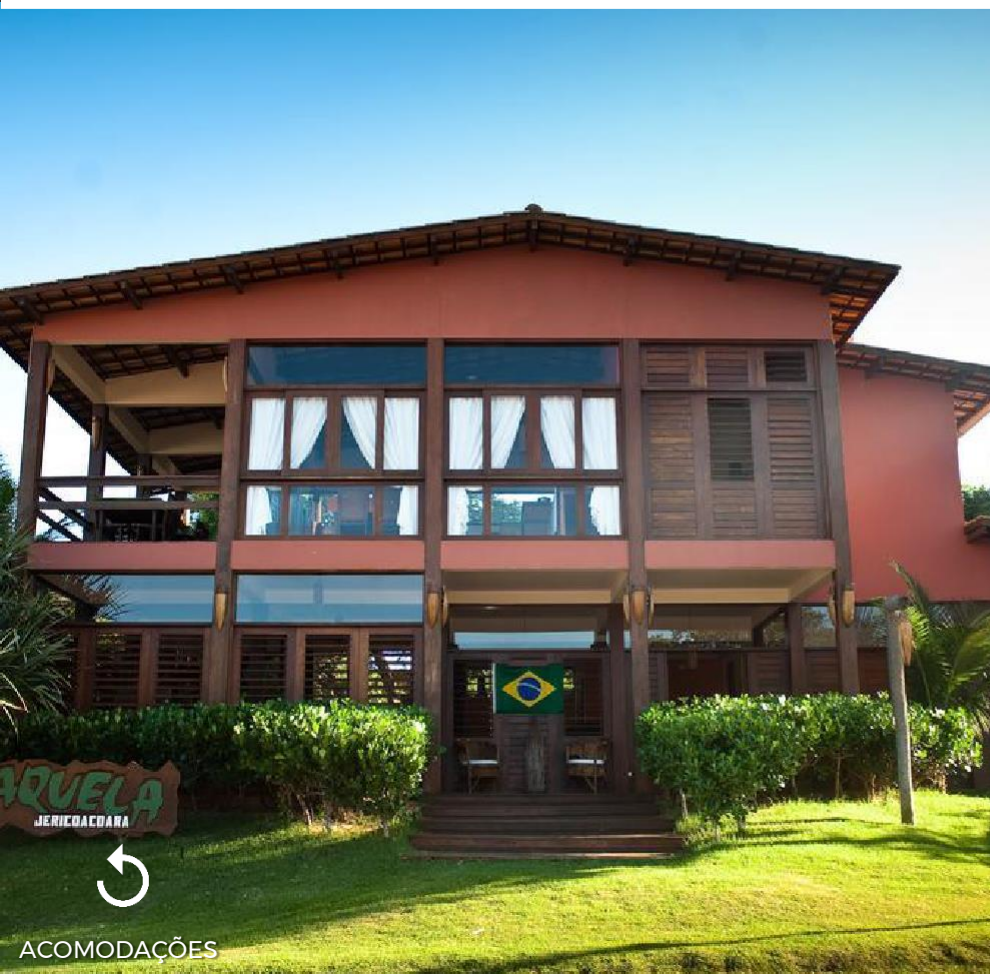

CENTRO: 230m
PRAIA: 700m

PADRÃO: Superior
QUARTOS: ar condicionado, TV, frigobar
ESTRUTURA: piscina, jardim, café da manhã, Wi-Fi

A partir de: R\$ 4.501
(por pessoa/7 noites)

Para mais informações:

[CLIQUE AQUI](#)