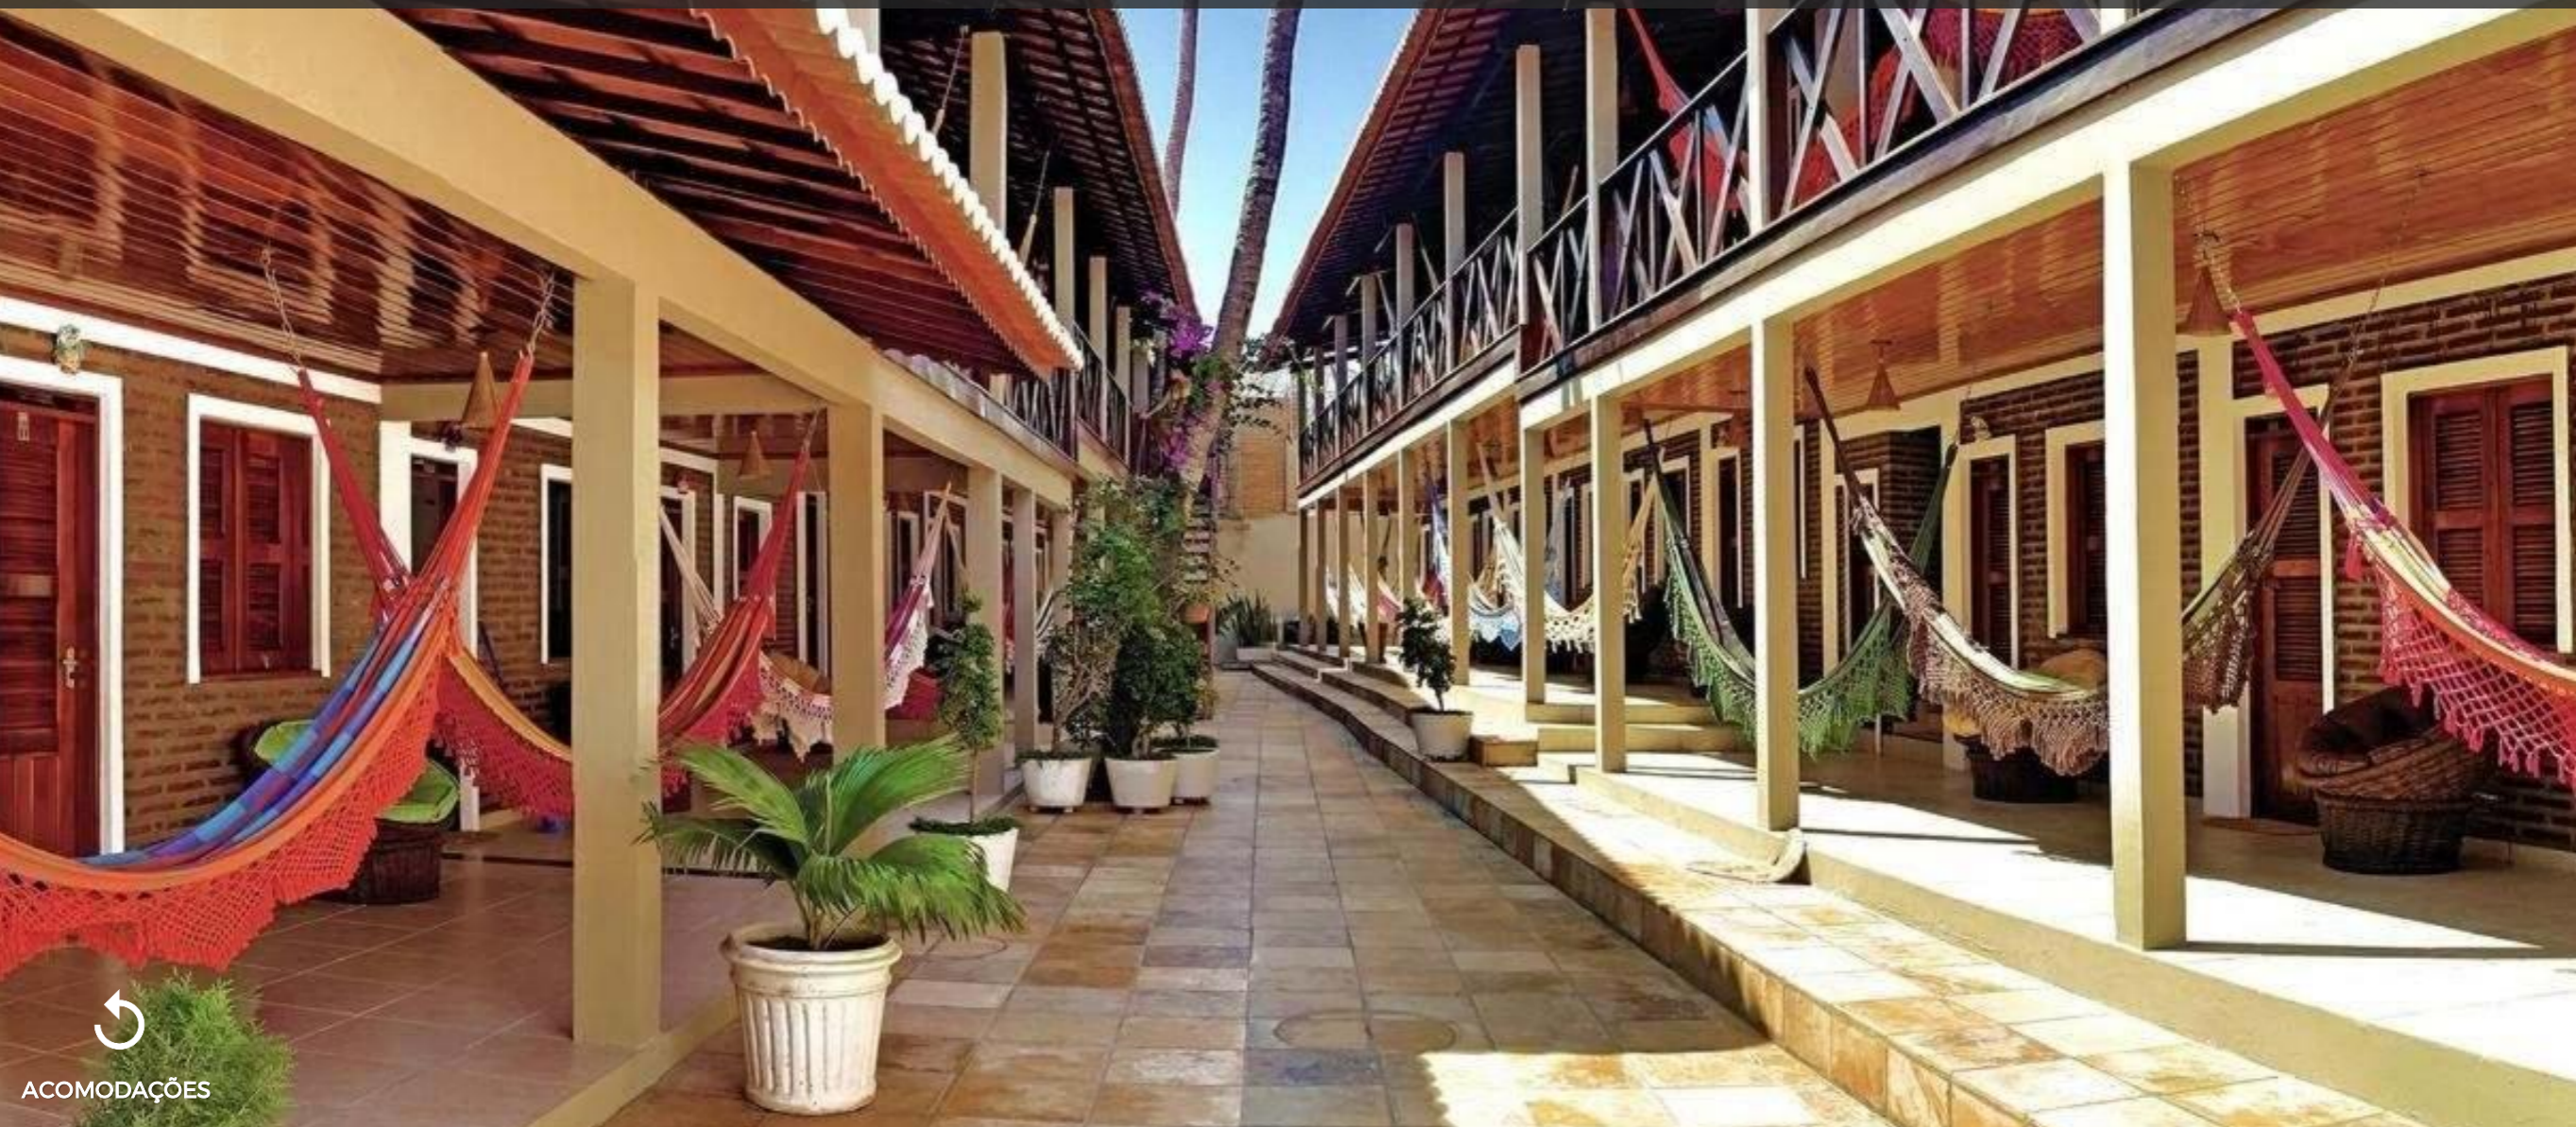

CLIQUE AQUI

ACOMODAÇÕES

POUSADA DO NORTE

ACOMODAÇÕES

CENTRO: 200m
PRAIA: 300m

PADRÃO: Custo Benefício
QUARTOS: ar condicionado, TV, frigobar
ESTRUTURA: jardim, café da manhã, piscina, restaurante, bar, Wi-Fi