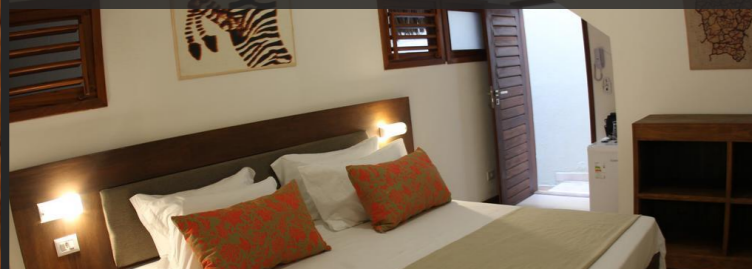

STANDARD - TÉRREO

✓ TV de tela plana de 42", além de ar-condicionado, frigobar, ducha quente e internet wi-fi de alta velocidade

DUPLO

3.532

4.932

5.332

TRIPLO

2.942

2.942

4.342

4.742

SUÍTE QUEEN

- ✓ 18 m²
- ✓ TV, ar condicionado

DUPLO

2.944

4.344