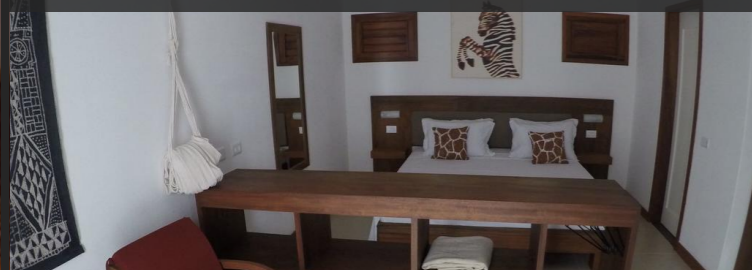

LOFT TÉRREO

- ✓ 35 m²
- ✓ Quarto, sala de estar, varanda, TV, ar condicionado

DUPLO

4.120

5.520

5.920

TRIPLO

3.334

4.734

5.134

QUÁDRUPLO

2.942

4.342

4.742