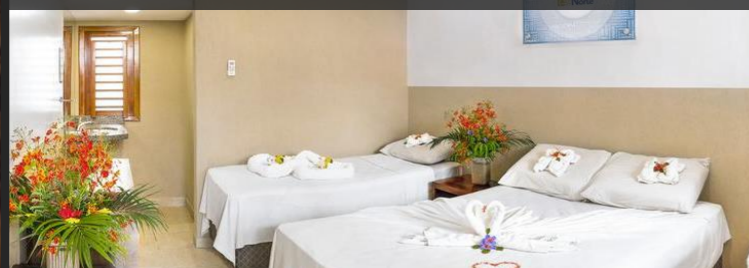

CLIQUE AQUI

ACOMODAÇÕES

POUSADA DO NORTE

ACOMODAÇÕES

CENTRO: 200m
PRAIA: 300m

PADRÃO: Custo Benefício
QUARTOS: ar condicionado, TV, frigobar
ESTRUTURA: jardim, café da manhã, piscina, restaurante, bar, Wi-Fi

STANDARD - TÉRREO

✓ TV de tela plana de 42", além de ar-condicionado, frigobar, ducha quente e internet wi-fi de alta velocidade

DUPLO

3.532

4.932

5.332

TRIPLO

2.942

4.342

4.742

STANDARD - MEZANINO

✓ TV de tela plana de 42", além de ar-condicionado, frigobar, ducha quente e internet wi-fi de alta velocidade

TRIPLO

2.942

4.342

4.742

HOTEL SÃO FRANCISCO

ACOMODAÇÕES

CENTRO: 200m
PRAIA: 400m

PADRÃO: Superior
QUARTOS: ar condicionado, TV, frigobar
ESTRUTURA: WiFi, lanchonete, bar, ar condicionado, café da manhã

A partir de: R\$ 2.942
(por pessoa/7 noites)