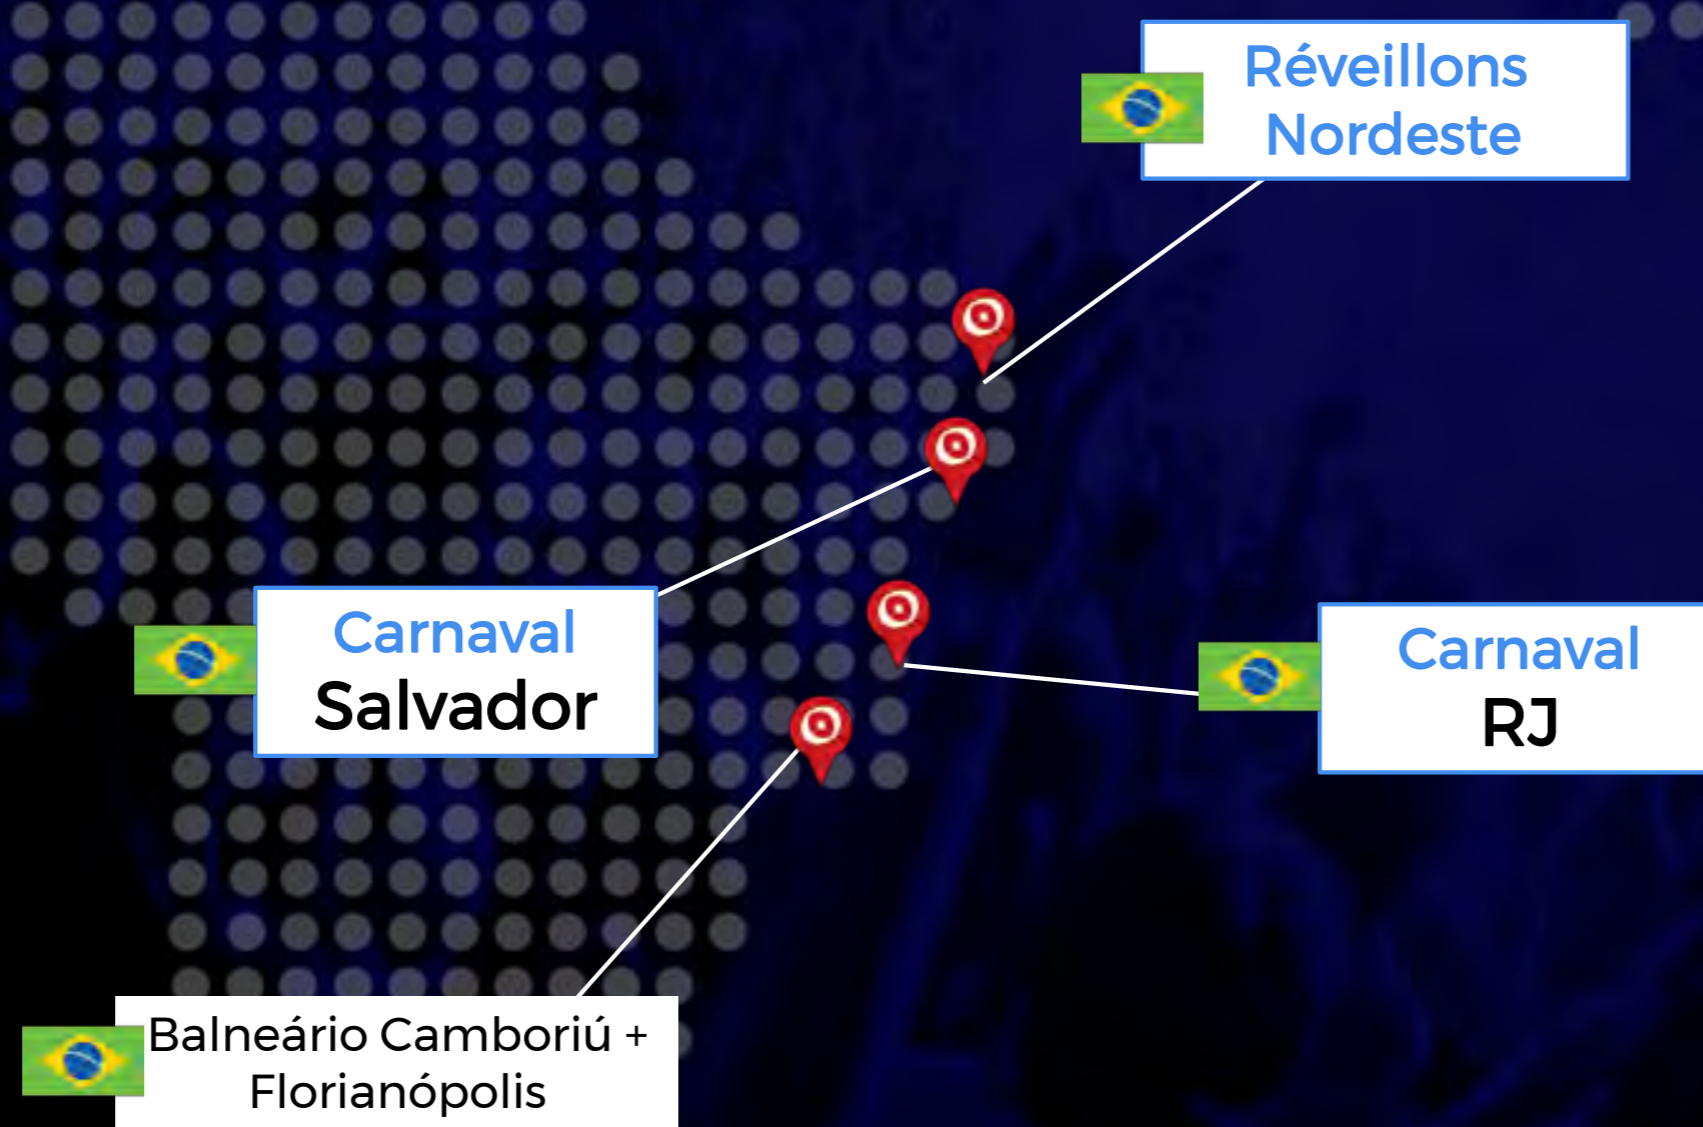

QUEM SOMOS

Somos uma agência especializada em viagens de entretenimento apoiada em 6 pilares:

PREÇO	ENTREGA INTANGÍVEL
FACILIDADE	HISTÓRIAS
ATENDIMENTO	SORRISOS