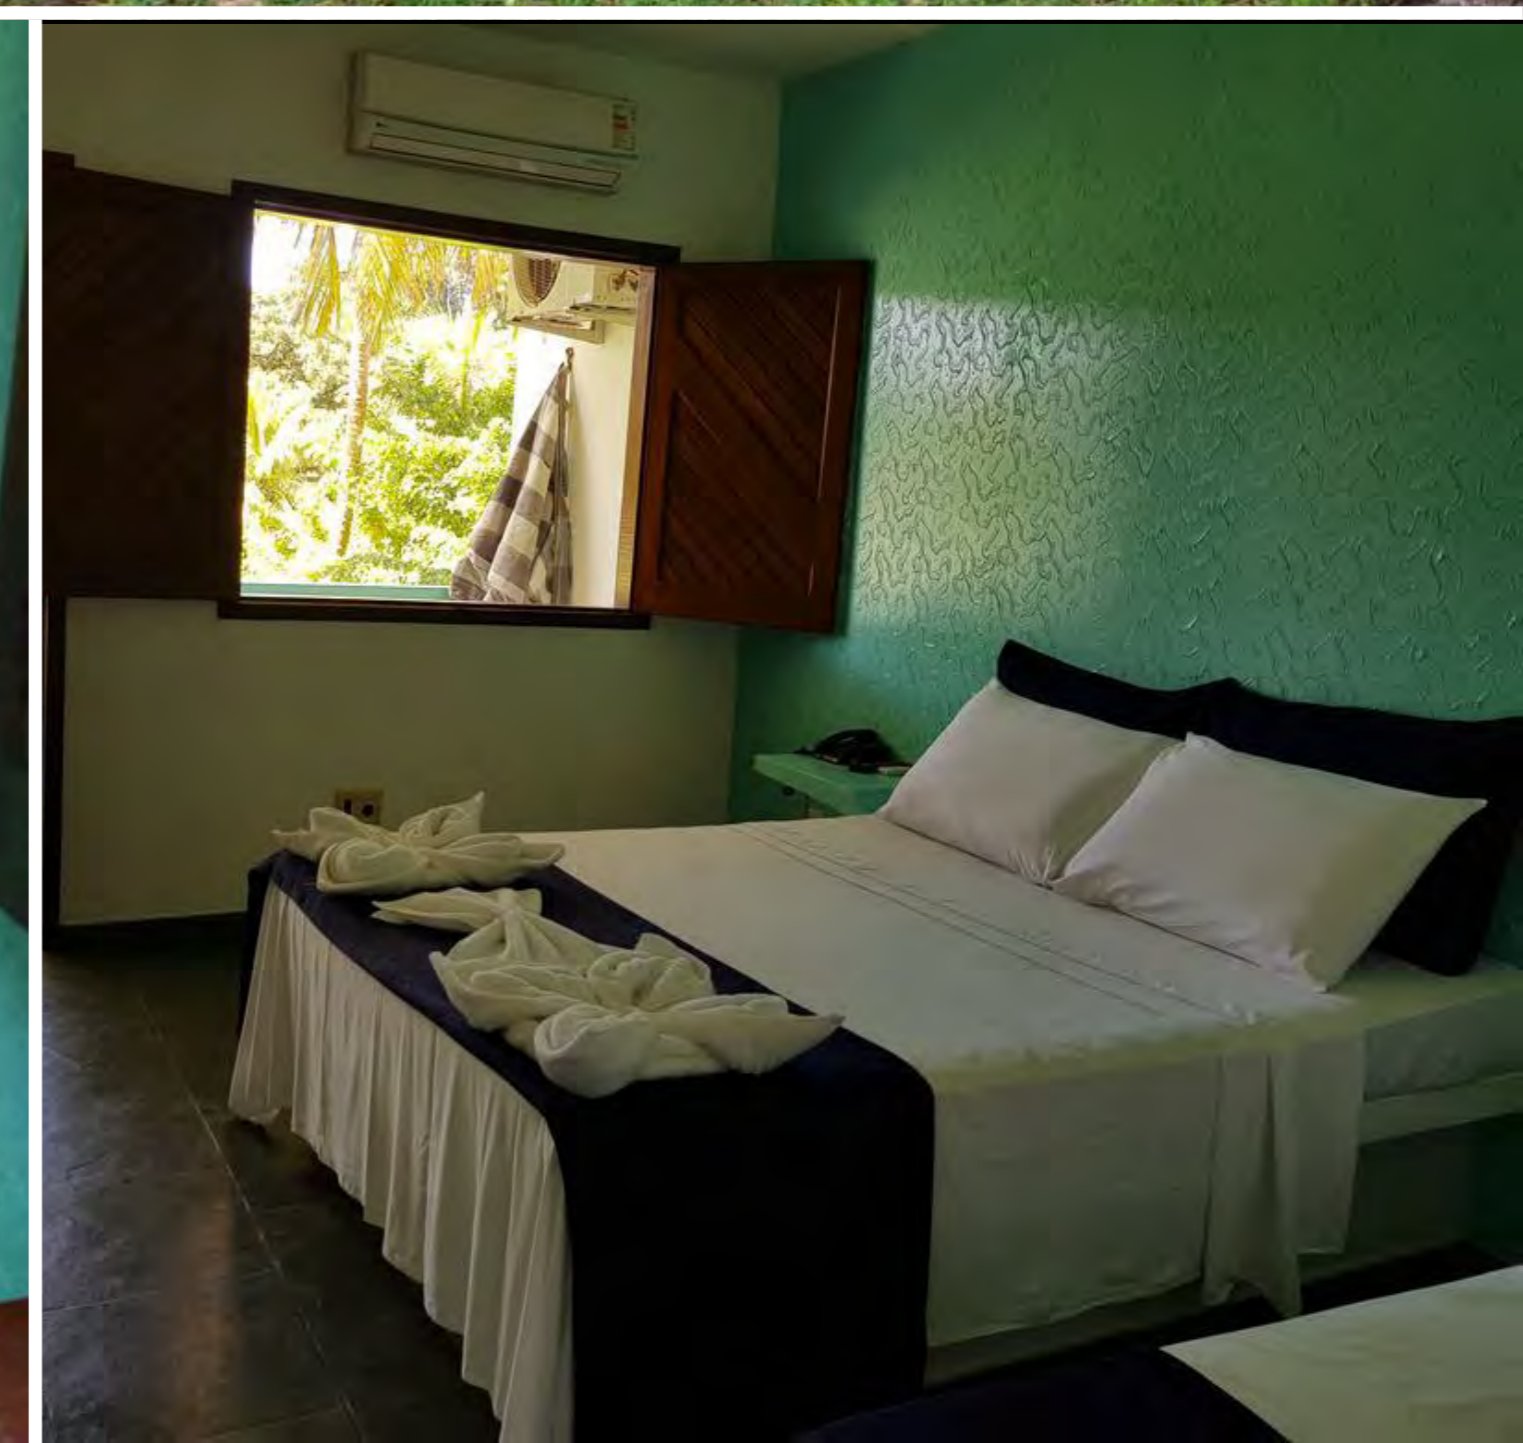

[CLIQUE AQUI](#)

POUSADA SÍTIO PARAÍSO

ACOMODAÇÕES

CENTRO: 500m
PRAIA DA CONCHA: 170m

PADRÃO: Custo Benefício / Superior
QUARTOS: Ar-condicionado, TV, frigobar, chuveiro quente
ESTRUTURA: Piscina, WiFi, salão de jogos, café da manhã, sauna e estacionamento gratuito

A partir de: R\$ 1.862
(por pessoa/7 noites)

Para mais informações:

[CLIQUE AQUI](#)

POUSADA SÍTIO PARAÍSO

 QUARTOS	 # PESSOAS	 PACOTE 7 NOITES R\$/PESSOA	 ACOMODÇÃO + AÉREO	 ACOMODÇÃO + FESTAS		 ACOMODÇÃO + FESTAS + AÉREO				
										
STANDARD  ✓ 1 cama de casal + camas de solteiro ✓ Ar-condicionado, TV a cabo, frigobar, chuveiro quente, secador de cabelo e cofre	 DUPLO	2.317	EM BREVE	4.307	4.507	EM BREVE	EM BREVE			
				 TRIPLO	2.086	EM BREVE	4.076	4.276	EM BREVE	EM BREVE
STANDARD  ✓ 3 camas twin ✓ Ar-condicionado, TV a cabo	 TRIPLO	2.086	EM BREVE	4.076	4.276	EM BREVE	EM BREVE			