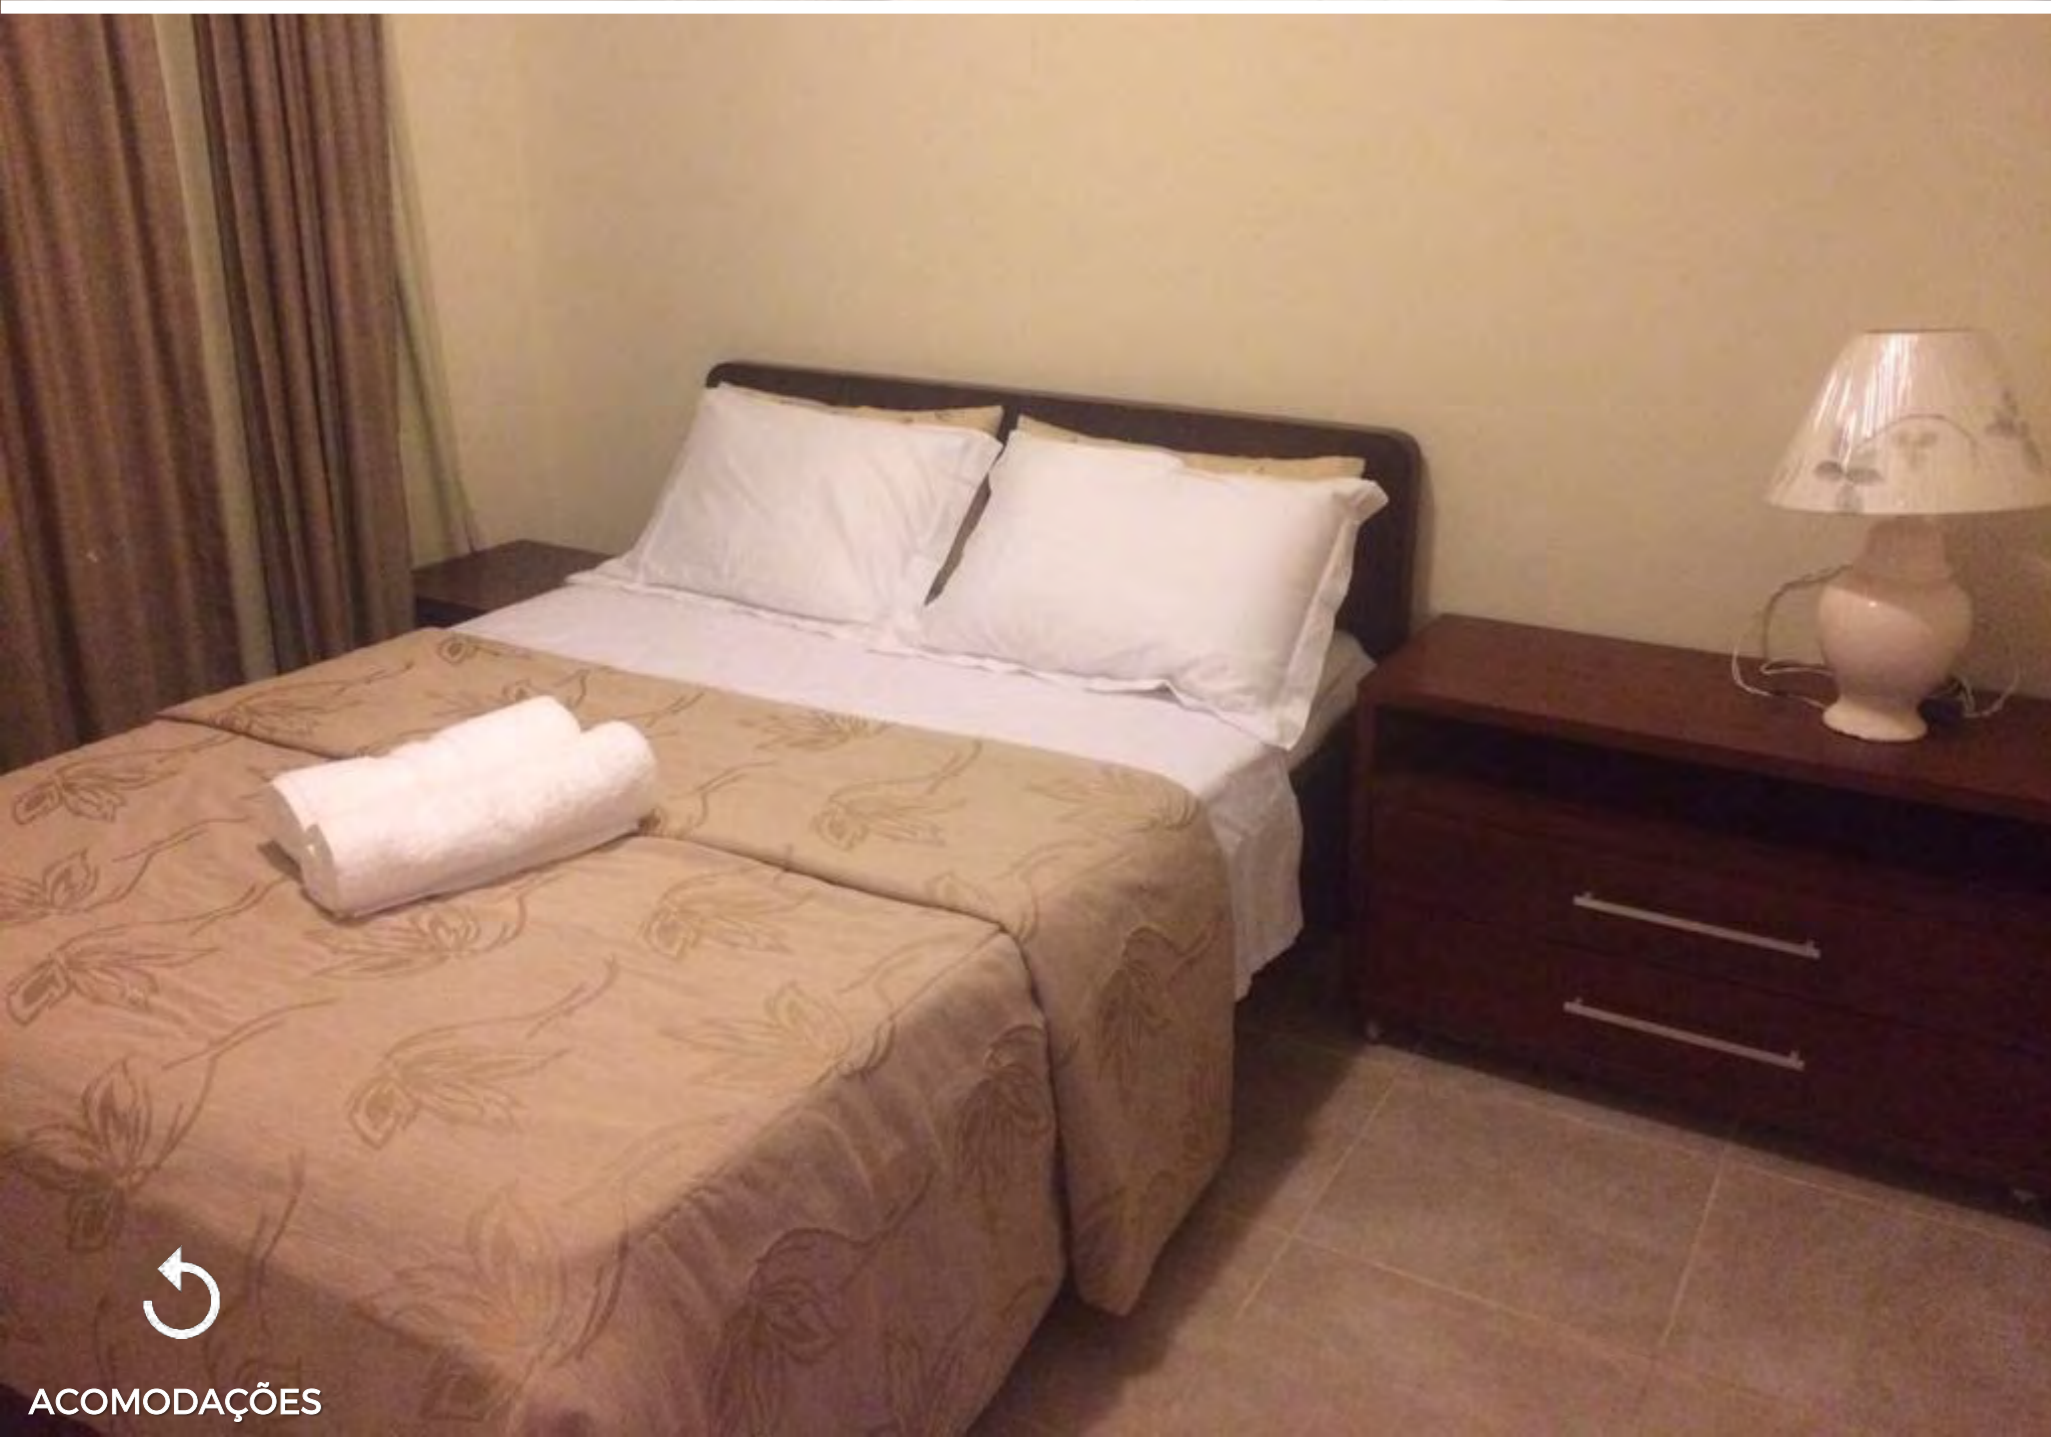

A partir de: R\$ 2.960
(por pessoa/7 noites)

Para mais informações:

[CLIQUE AQUI](#)

PIPA BELEZA SPA RESORT

 QUARTOS	 # PESSOAS	 PACOTE 7 NOITES R\$/PESSOA	 ACOMODAÇÃO + AÉREO	 ACOMODAÇÃO + 5 FESTAS		 ACOMODAÇÃO + 5 FESTAS + AÉREO	
							
APARTAMENTO JACUZZI  ✓ 2 quartos com ar condicionado, 1 banheiro, sala integrada à cozinha, varanda, terraço com jacuzzi para as unidades do piso térreo e solarium aberto com jacuzzi para as unidades do piso superior	 QUÁDRUPLO	2.960	4.350	5.960	6.460	7.350	7.850
APARTAMENTO JACUZZI E SUITE  ✓ 2 quartos com ar condicionado (sendo 1 suite com banheiro), 1 banheiro, sala integrada à cozinha, varanda, terraço com jacuzzi para as unidades do piso térreo e solarium aberto com jacuzzi para as unidades do piso superior	 QUÁDRUPLO	3.322	4.712	6.322	6.822	7.712	8.212
MASTER  ✓ 3 quartos, 2 banheiros, sala integrada à cozinha, varanda e solarium aberto com jacuzzi	 SEXTUPLO	3.472	4.862	6.472	6.972	7.862	8.362
TRIPLEX JACUZZI  ✓ 3 quartos com ar condicionado (sendo 2 suítes e 1 quarto principal), 3 banheiros, sala integrada à cozinha, varanda e solarium aberto com jacuzzi	 SEXTUPLO	3.973	5.363	6.973	7.473	8.363	8.863
TRIPLEX JACUZZI E PISCINA  ✓ 3 quartos com ar condicionado (sendo 2 suítes e 1 quarto principal), 3 banheiros, sala integrada à cozinha, varanda e solarium aberto com jacuzzi, e piscina privada no térreo	 SEXTUPLO	4.382	5.772	7.382	7.882	8.772	9.272