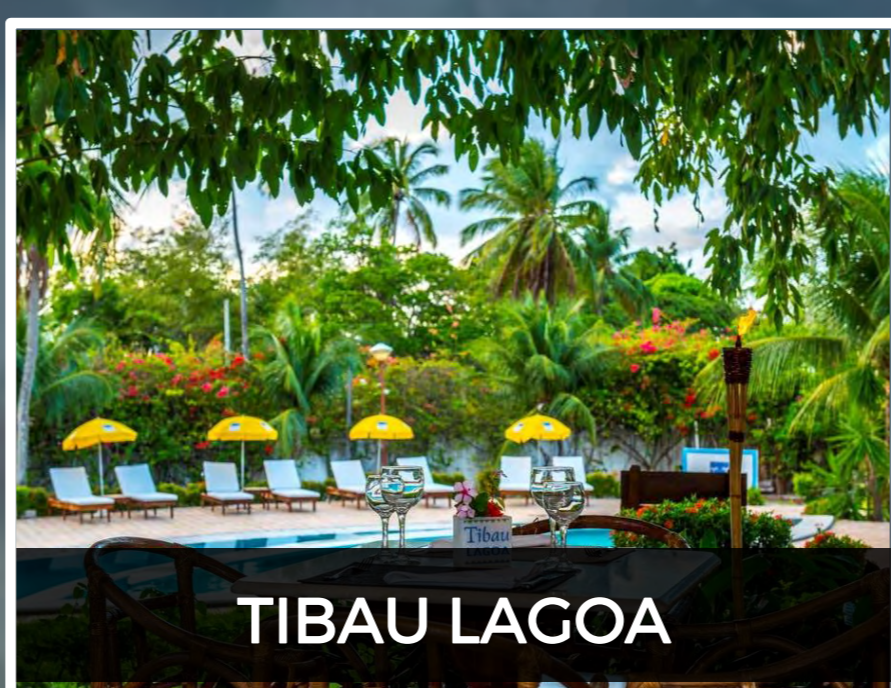

ACOMODAÇÕES

Pipa é uma cidade com muitas opções de hospedagem incluindo hotéis, pousadas, flats e casas. Após visita da equipe InJoy selecionamos uma variedade de acomodações que consideramos as melhores para a sua hospedagem durante o Réveillon Let's Pipa 2020! Levamos em consideração localização, estrutura dos quartos e estrutura externa das pousadas e valores. Conheça nossos hotéis e flats!