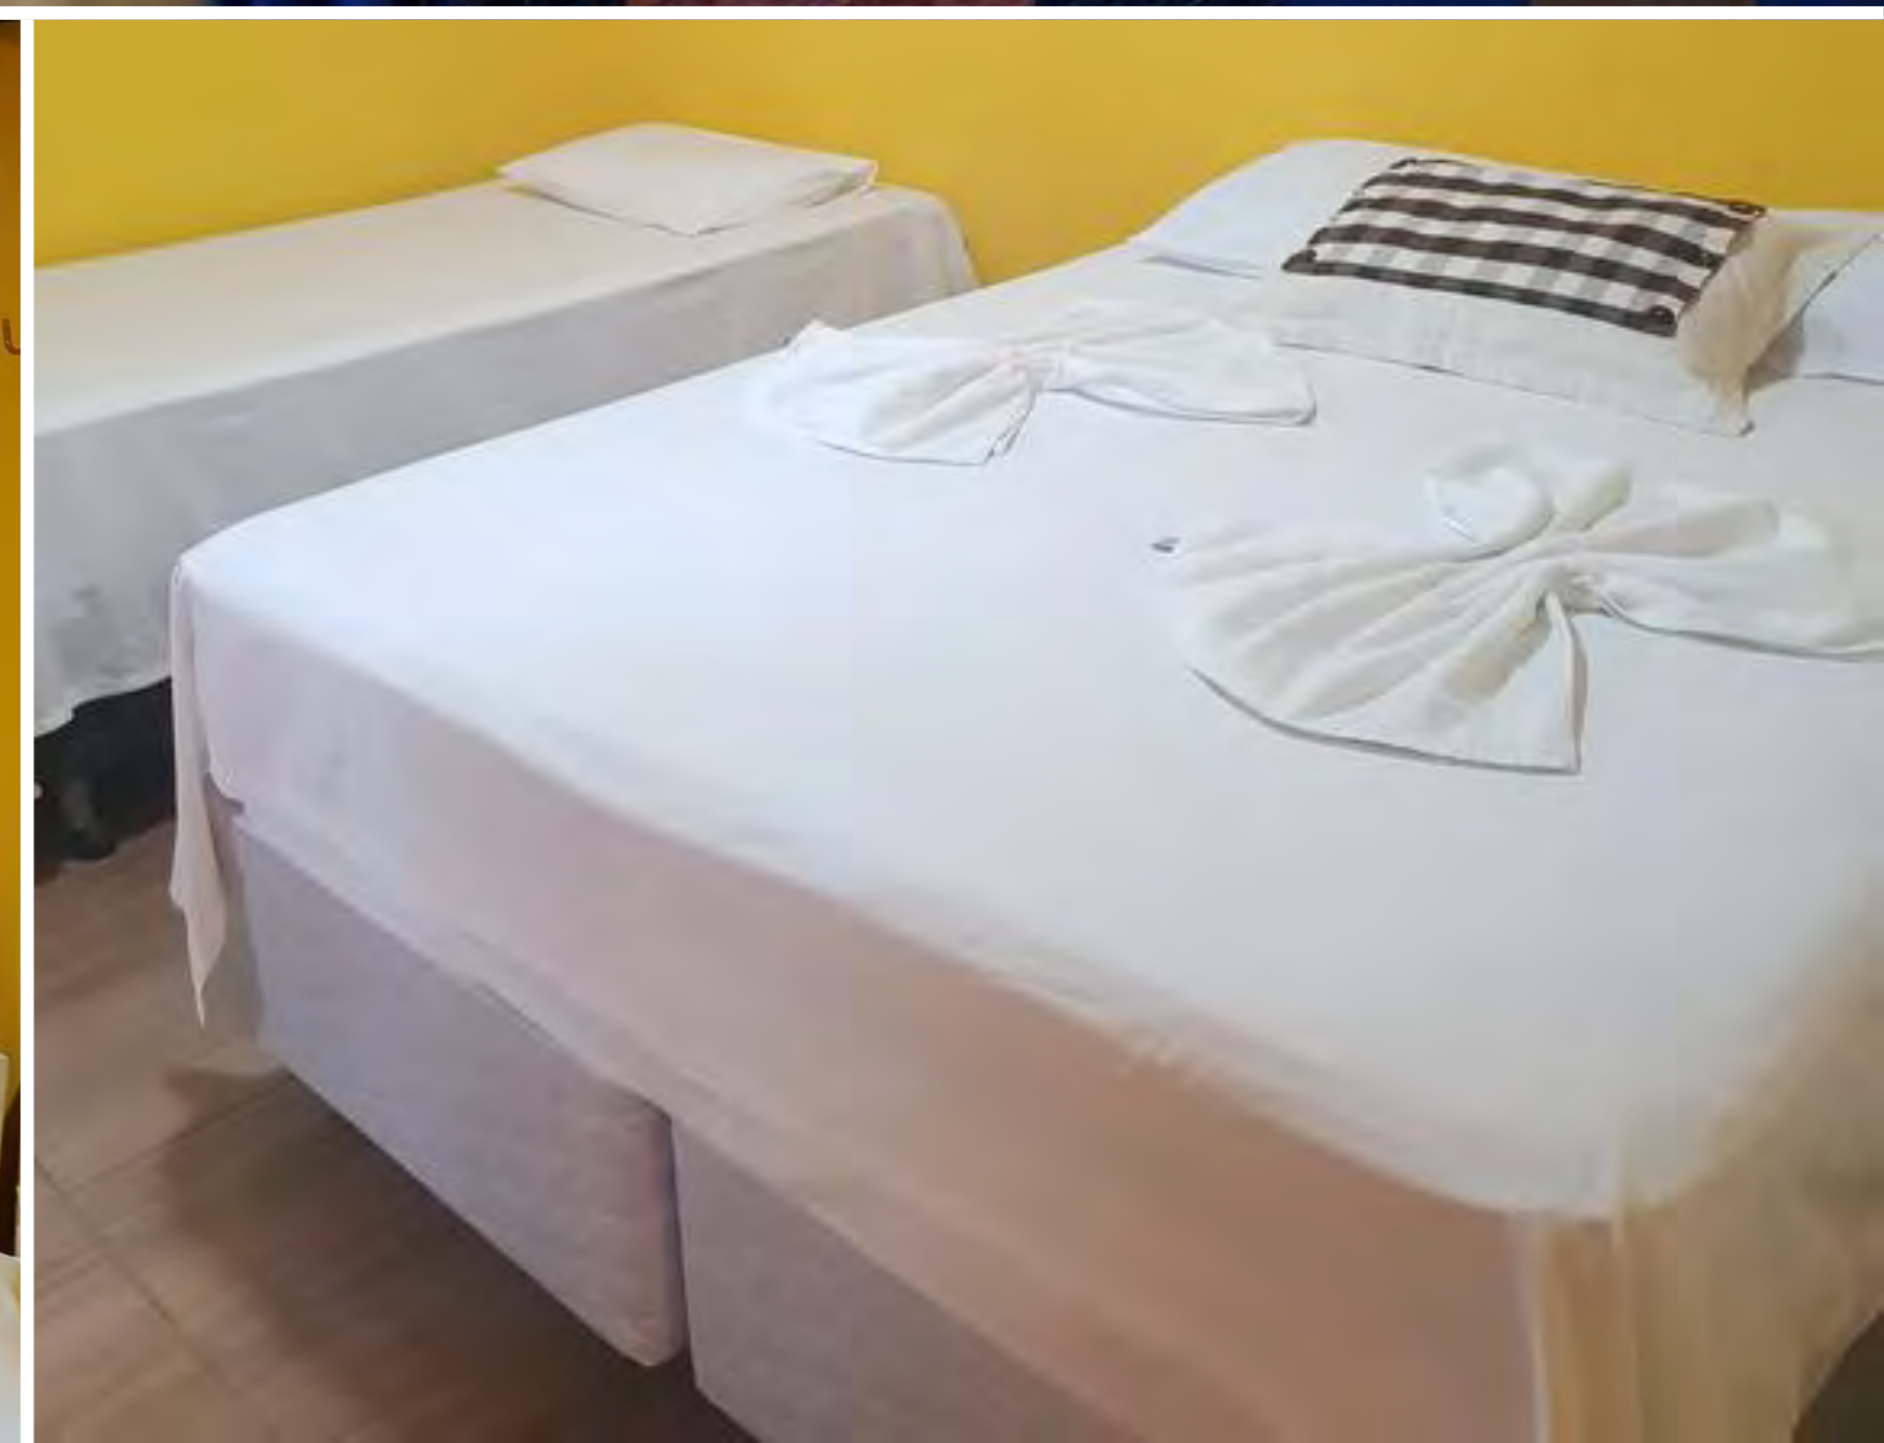

POUSADA AMARANTE PRAIA

VALORES CONSIDERADOS PARA PACOTES DE 7 NOITES (26.12 A 02.01)

QUARTOS	# PESSOAS	PACOTE 7 NOITES R$/PESSOA	ACOMODAÇÃO + AÉREO	ACOMODAÇÃO + FESTAS		ACOMODAÇÃO + FESTAS + AÉREO	
QUÁDRUPLO ✓ Ar condicionado, Frigobar, TV ✓ Cama Queen + camas de solteiro	 TRIPLO	2.222	4.012	4.672	5.122	6.362	6.812
	  QUÁDRUPLO	2.000	3.790	4.450	4.900	6.140	6.590
	  QUÍNTUPLO	1.778	3.568	4.228	4.678	5.918	6.368
QUÍNTUPLO ✓ Ar condicionado, Frigobar, TV ✓ Cama Queen + camas de solteiro	 QUÁDRUPLO	2.222	4.012	4.672	5.122	6.362	6.812
	  QUÍNTUPLO	1.956	3.746	4.406	4.856	6.096	6.546
	  SEXTUPLO	1.759	3.549	4.209	4.659	5.899	6.349

*A decoração dos quartos estão sujeitas a alteração

[CLIQUE AQUI](#)