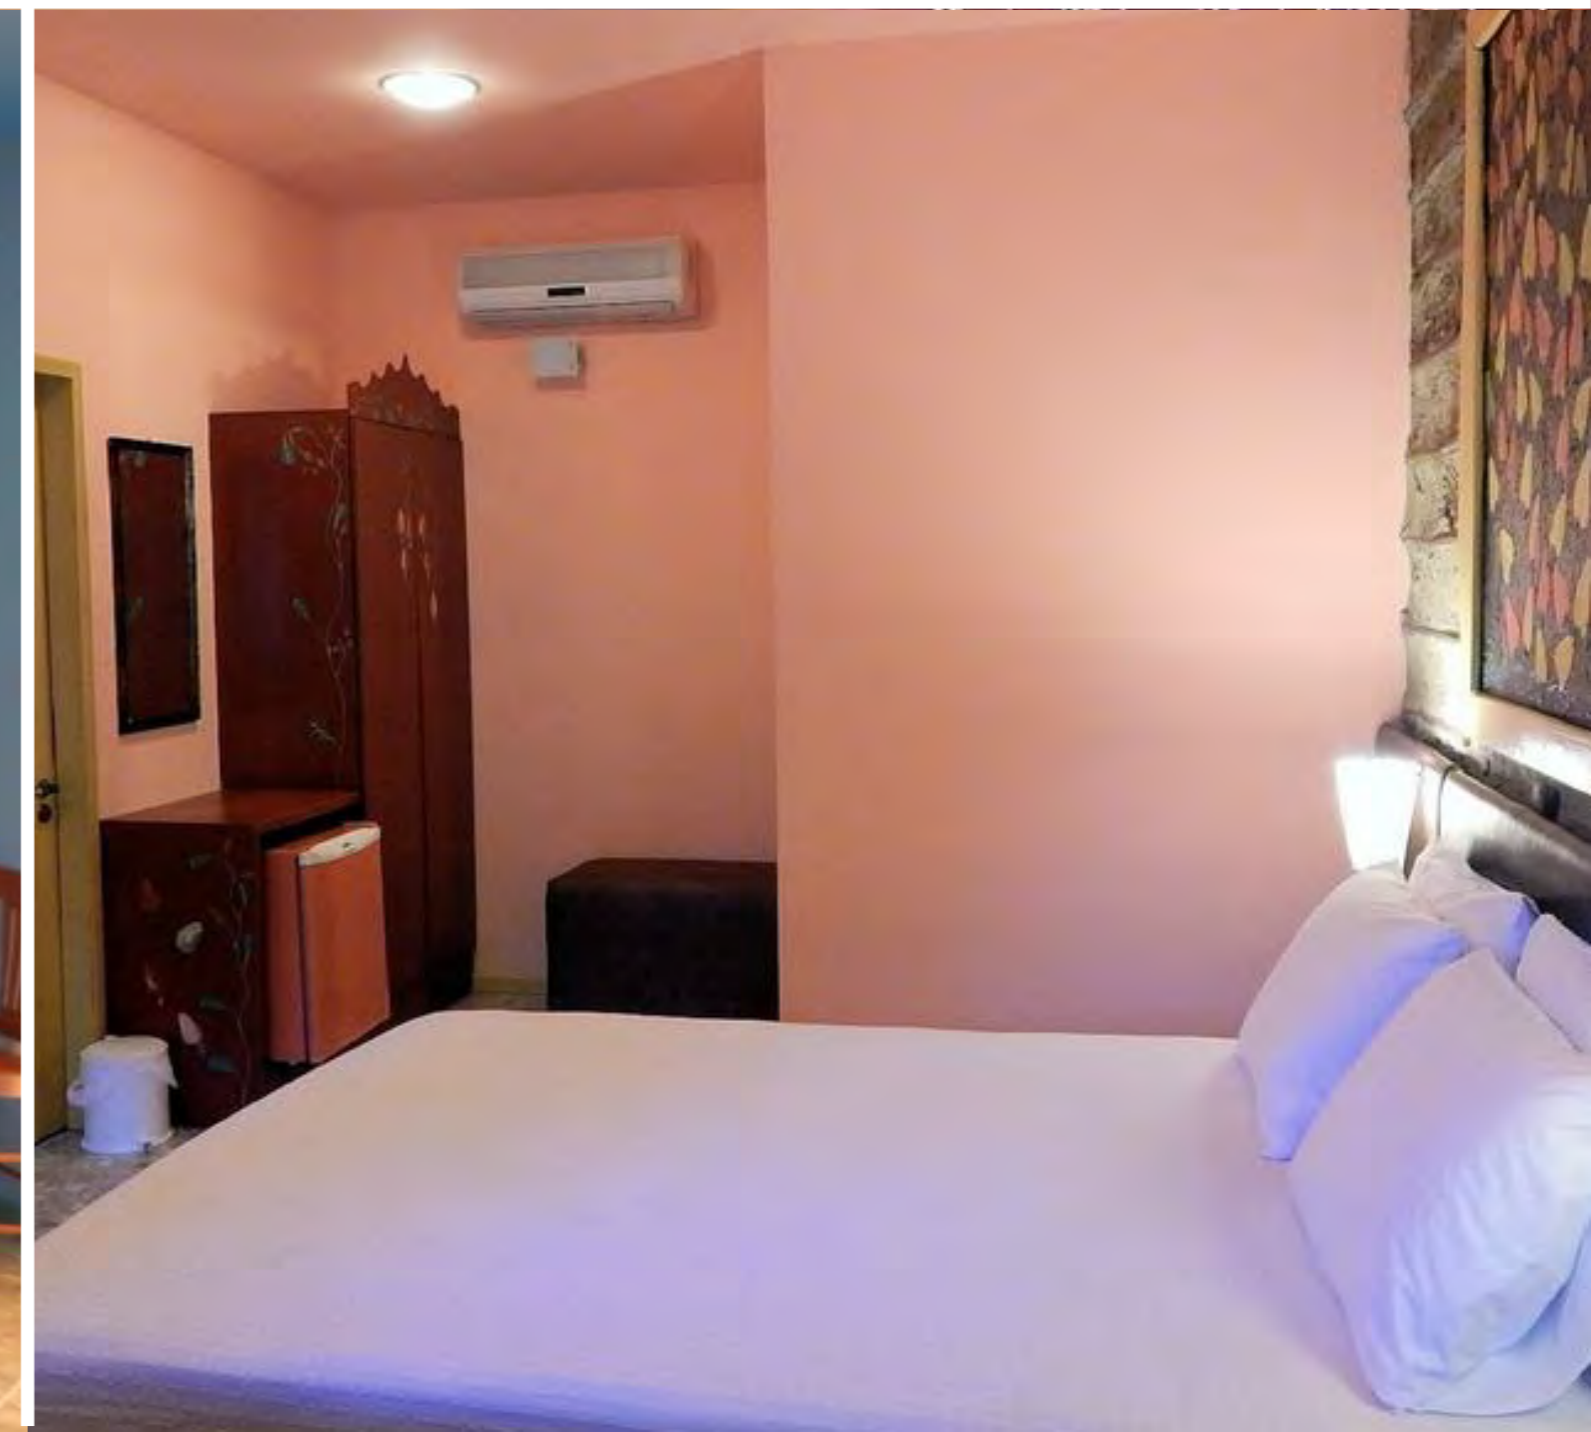

CASA DE TAIPA

VALORES CONSIDERADOS PARA PACOTES DE 7 NOITES (26.12 A 02.01)

  QUARTOS	 # PESSOAS	 PACOTE 7 NOITES R$/PESSOA	 ACOMODAÇÃO + AÉREO	 ACOMODAÇÃO + FESTAS		 ACOMODAÇÃO + FESTAS + AÉREO	
CHALÉ MENOR ✓ Casal + camas de solteiro ✓ ar condicionado, Wi-Fi, TV	 DUPLO	3.900	5.690	6.350	6.800	8.040	8.490
	  TRIPLO	2.967	4.757	5.417	5.867	7.107	7.557
CHALÉ MÉDIO ✓ Casal + camas de solteiro ✓ ar condicionado, Wi-Fi, TV	 DUPLO	3.900	5.690	6.350	6.800	8.040	8.490
	  TRIPLO	2.967	4.757	5.417	5.867	7.107	7.557
	  QUÁDRUPLO	2.500	4.290	4.950	5.400	6.640	7.090
CHALÉ MAIOR ✓ Casal + camas de solteiro ✓ ar condicionado, Wi-Fi, TV	 TRIPLO	3.333	5.123	5.783	6.233	7.473	7.923
	  QUÁDRUPLO	2.825	4.615	5.275	5.725	6.965	7.415
	  QUÍNTUPLO	2.520	4.310	4.970	5.420	6.660	7.110

*A decoração dos quartos estão sujeitas a alteração

ACOMODAÇÕES

CLIQUE AQUI