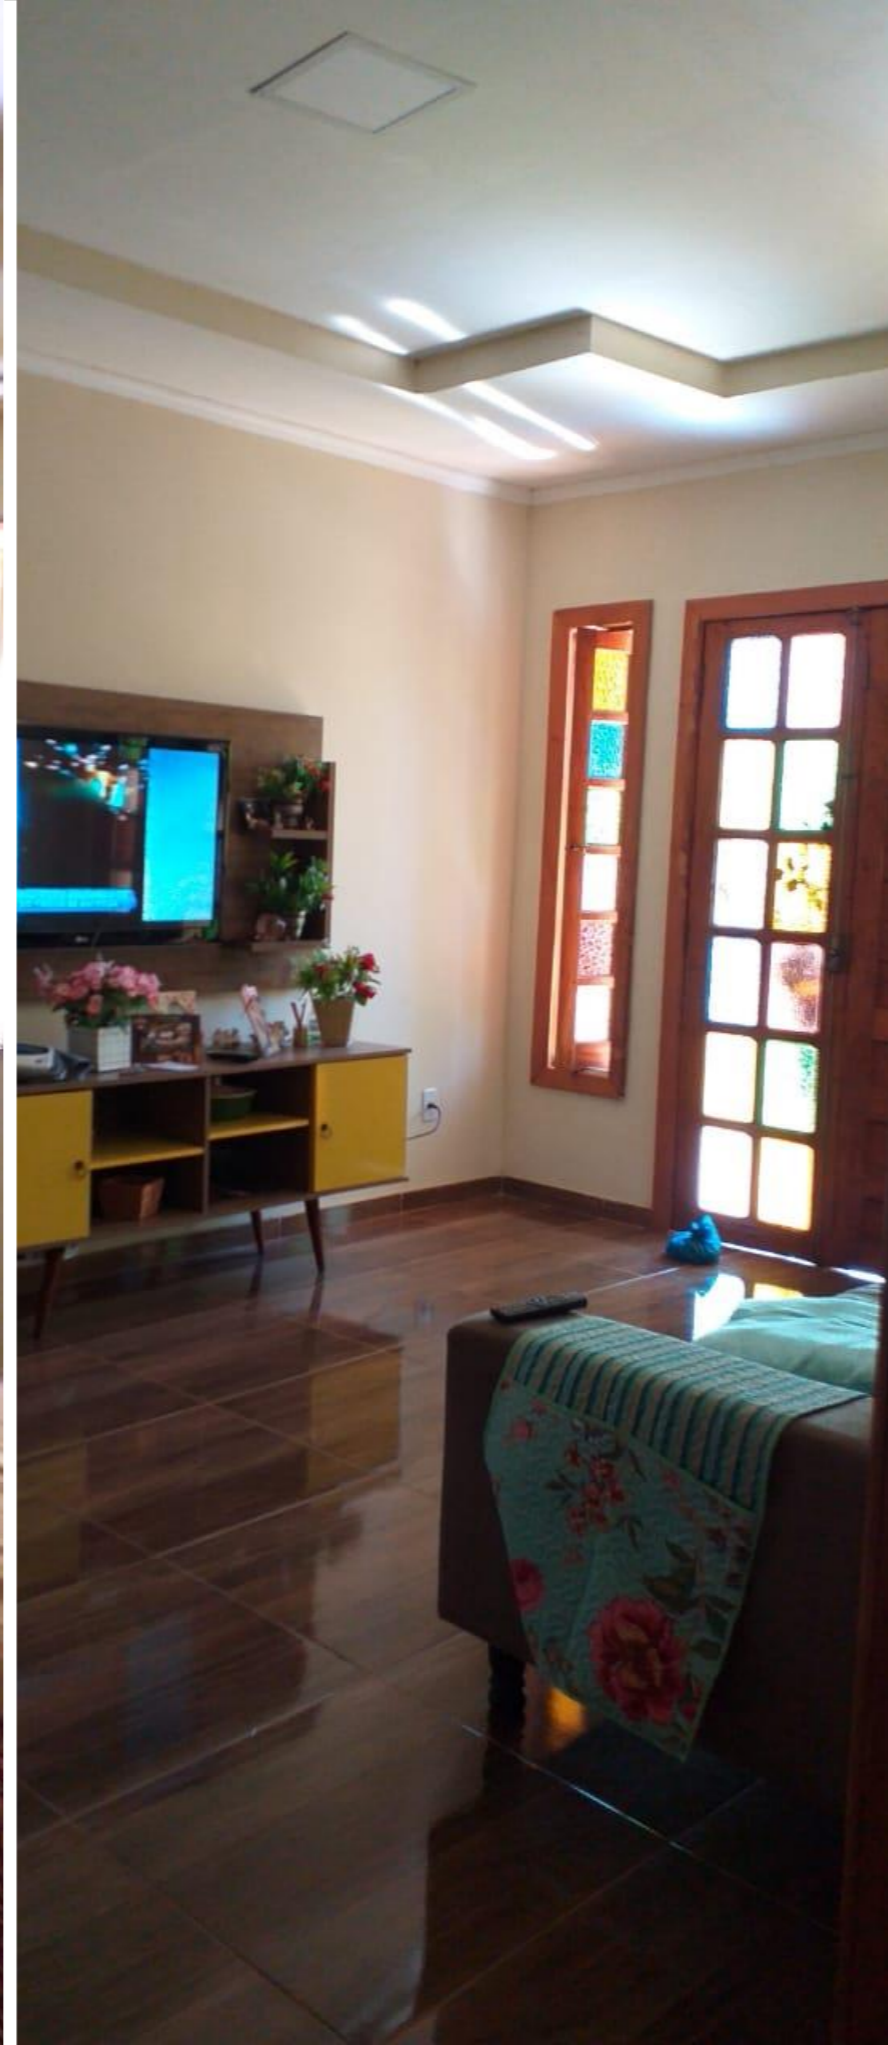

MAIS ITENS

A partir de: R\$ 2.571

Valor por pessoa, por 8 dias
PERÍODO: 27.12 - 04.01

CASA GARÇA

ACOMODAÇÃO:

DESCRIÇÃO DOS QUARTOS:

QUARTO 1	QUARTO 2	QUARTO 3
 CAMA DE CASAL	 CAMA DE CASAL	 CAMA DE CASAL
 SUÍTE	 AR CONDICIONADO	 CAMA DE SOLTEIRO
 AR CONDICIONADO		 SUÍTE
		 AR CONDICIONADO