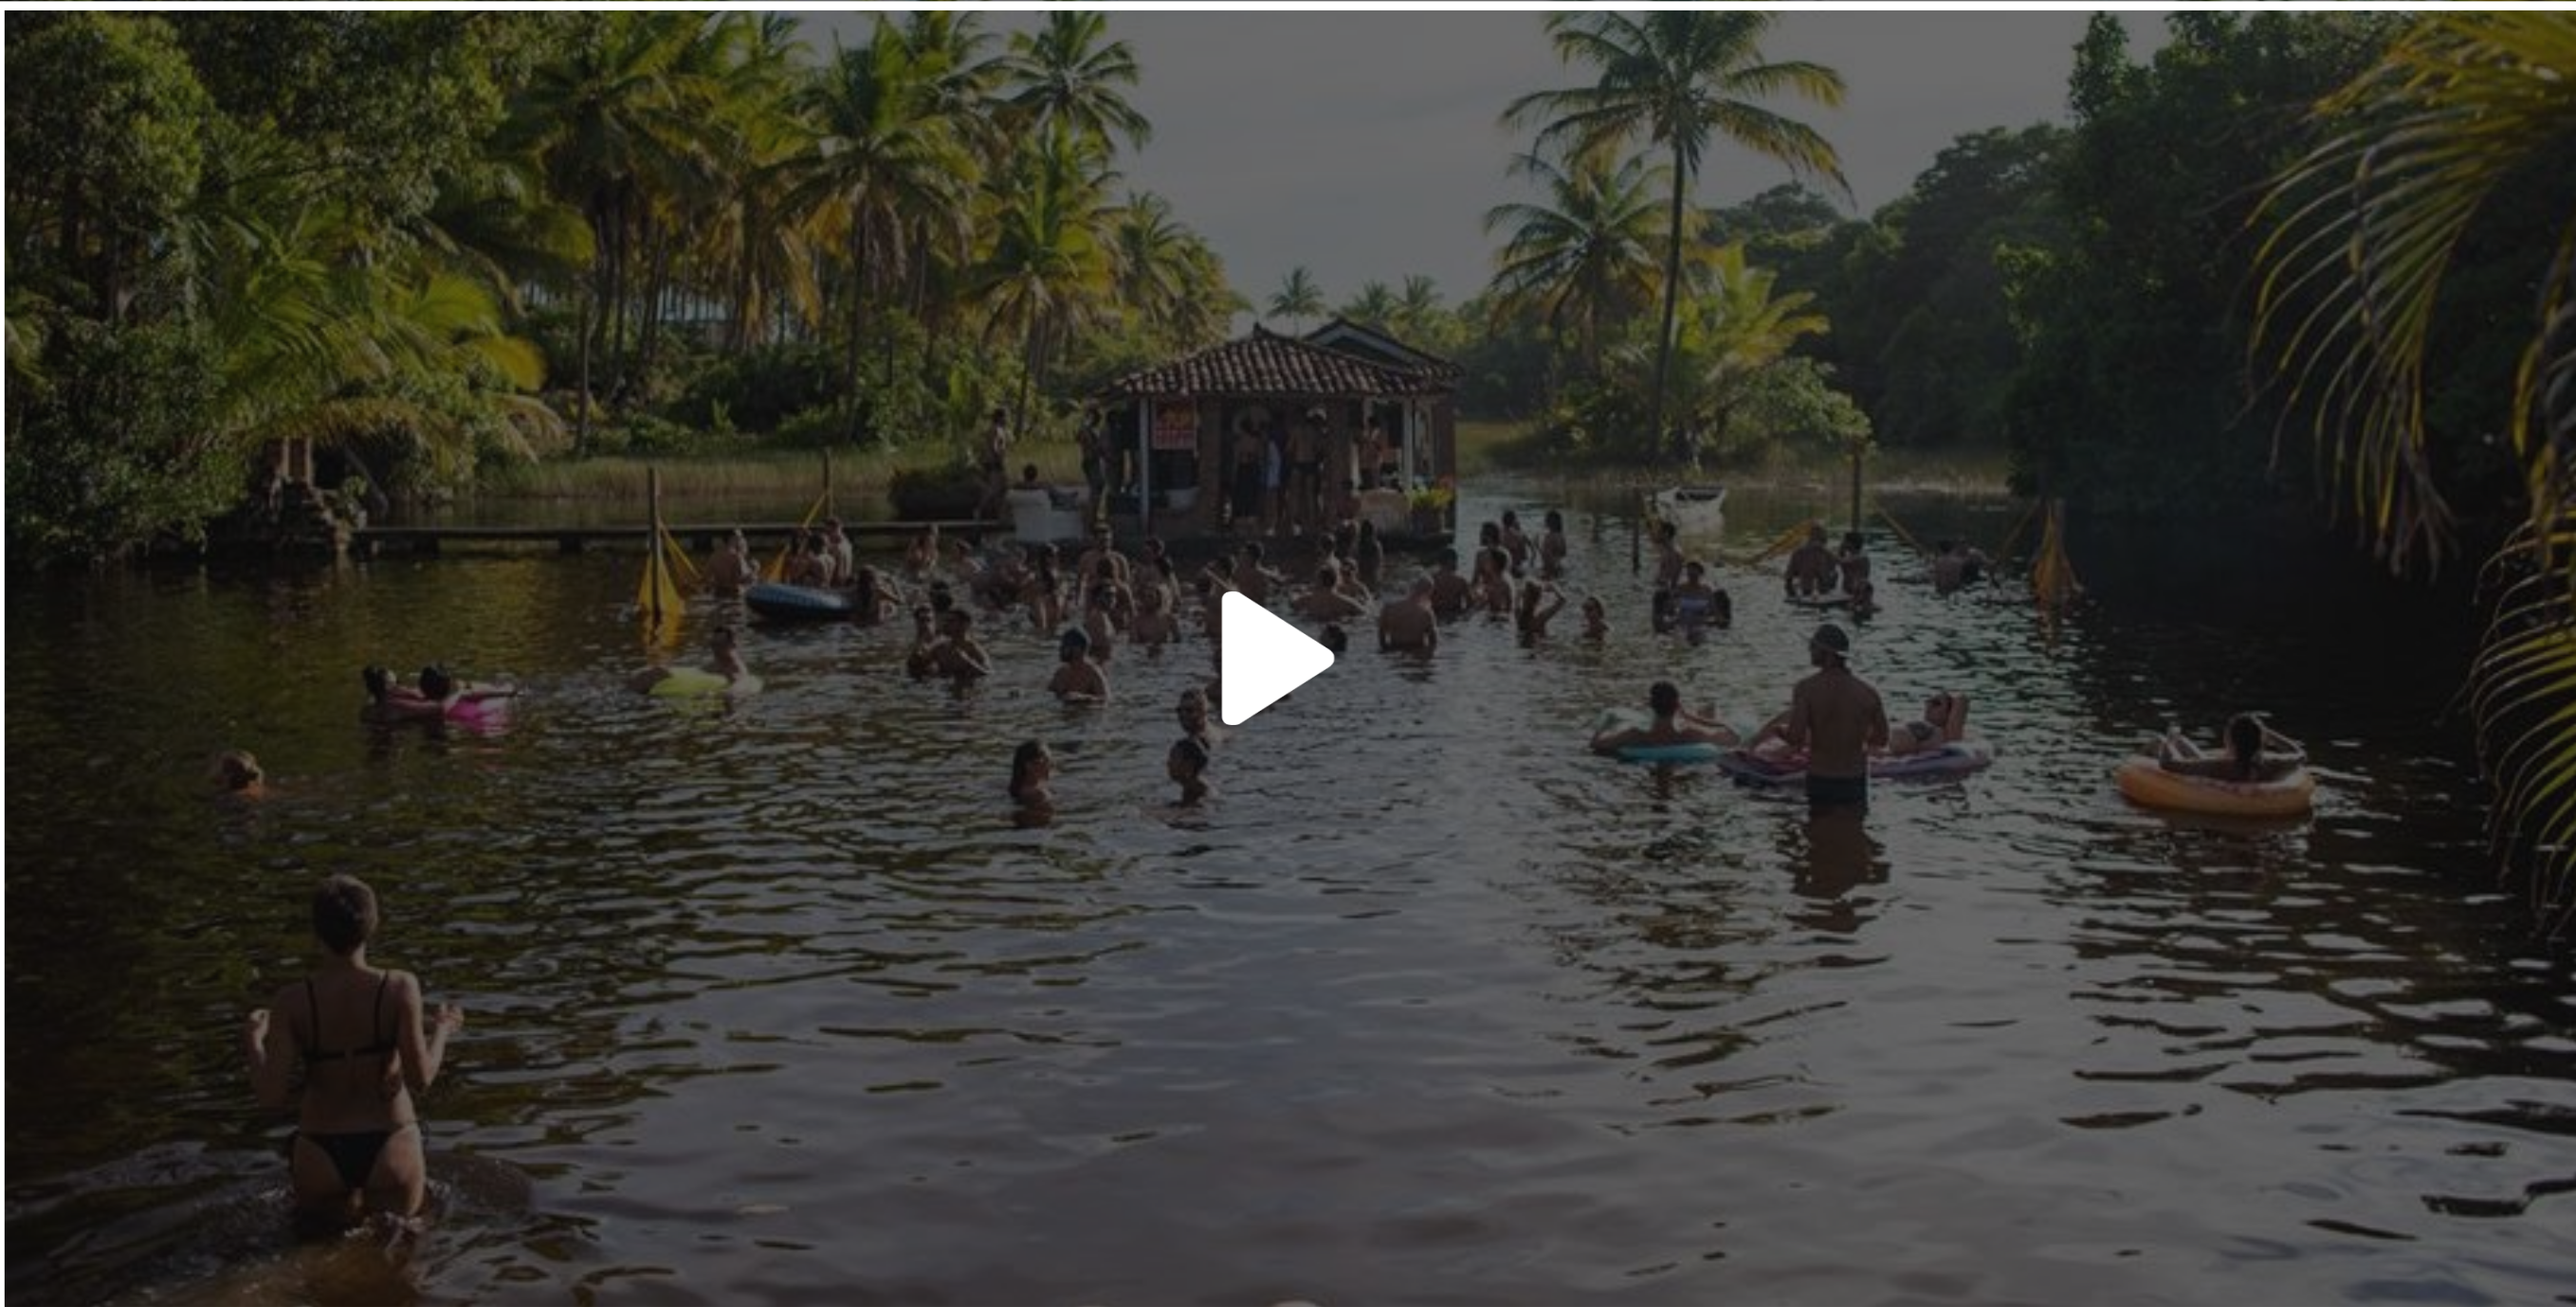

Nosso know how no turismo combinado com um Réveillon que será referência no Brasil tem como objetivo criar momentos únicos e memórias inesquecíveis!

RÉVEILLON XAMA

É nas águas cristalinas da Praia de Algodões na Bahia, onde Gop Tun e Selvagem apresentam o Xama 2020, um réveillon com clima de celebração entre amigos, projetado e organizado por núcleos importantes que movimentam o cenário nacional e reúne inúmeros artistas que fazem a cena acontecer brasil afora.

Serão dias de comemorações na lúdica Praia de Algodões, Península de Maraú, ponto de convergência energética da Costa do Dendê. A farra vai da água doce dos lagos naturais ao vento na cara em alto-mar. Festas a beira-mar, boat-parties, festa de réveillon, e quilômetros de praia a perder de vista pra poder relaxar nos momentos que precisar recuperar as baterias.

CASA CURIÓ

ACOMODAÇÕES

TIKAL: 2,0km
PRAIA: 700m

LOCALIZAÇÃO: ALGODÕES

3 QUARTOS

2 BANHEIROS

9 a 12 PESSOAS

AR CONDICIONADO