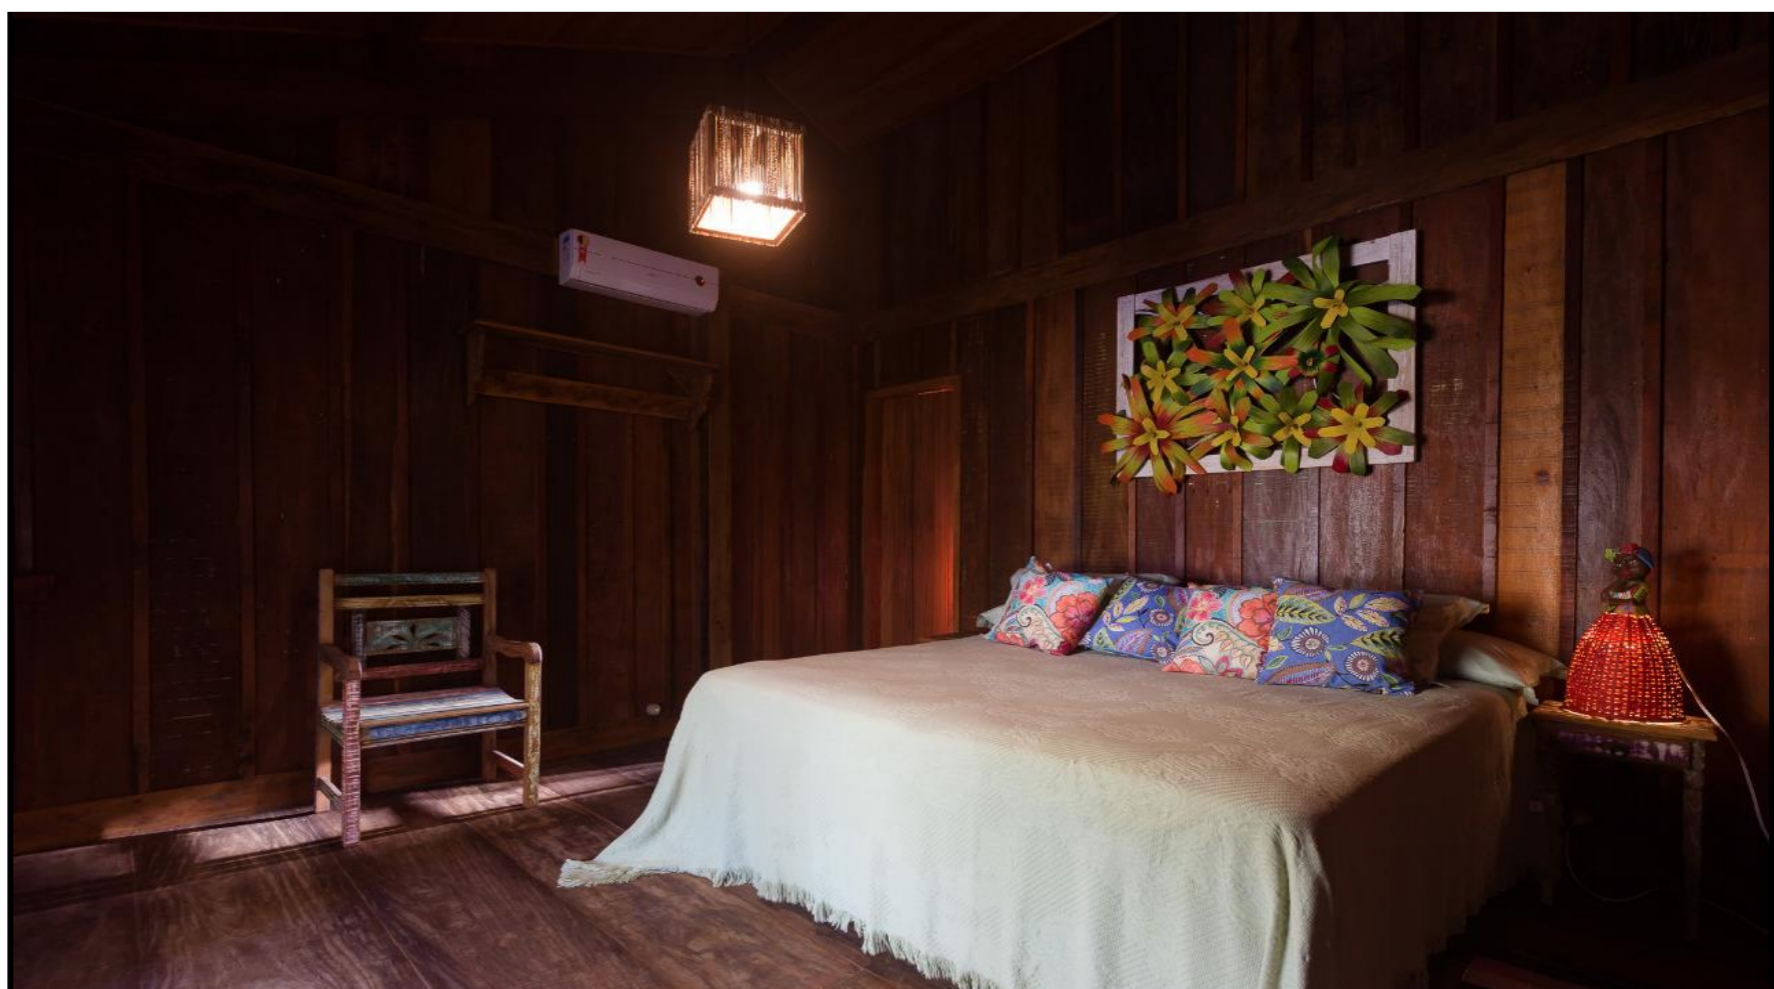

98m²

MAIS ITENS

A partir de: R\$ 4.618

Valor por pessoa, por 7 dias
PERÍODO: 27.12 – 03.01

CASA DAS BROMÉLIAS

CHALÉS

FAZENDA JOÃO DE BARRO

ACOMODAÇÃO: