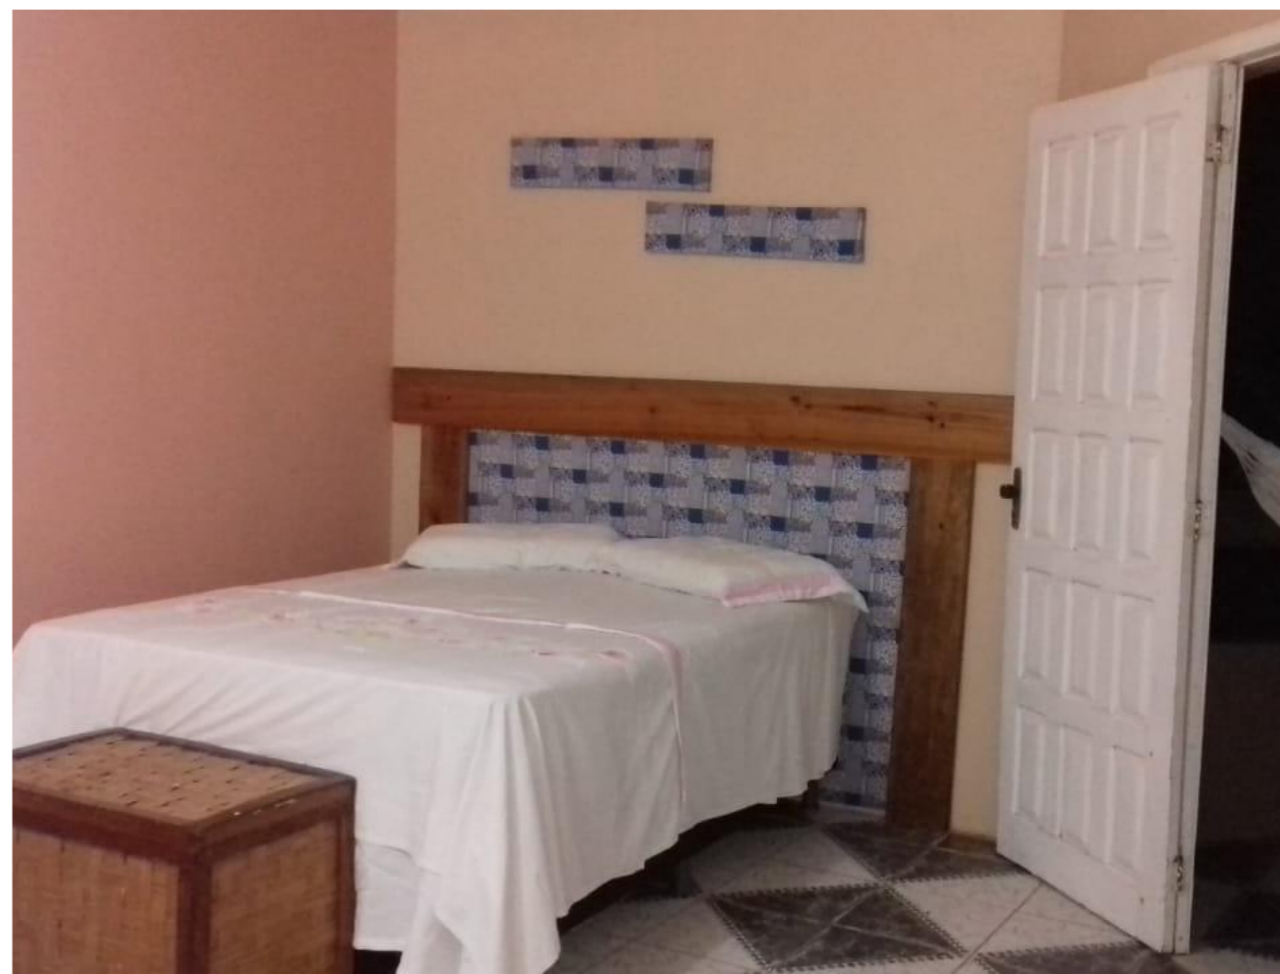

COZINHA

MAIS ITENS

A partir de: R\$ 2.400

Valor por pessoa, por 8 dias
PERÍODO: 27.12 - 04.01

CASA ARARA

ACOMODAÇÃO:

O QUE É INCLUSO:

- ROUPA DE CAMA
- *LIMPEZA NÃO INCLUSA