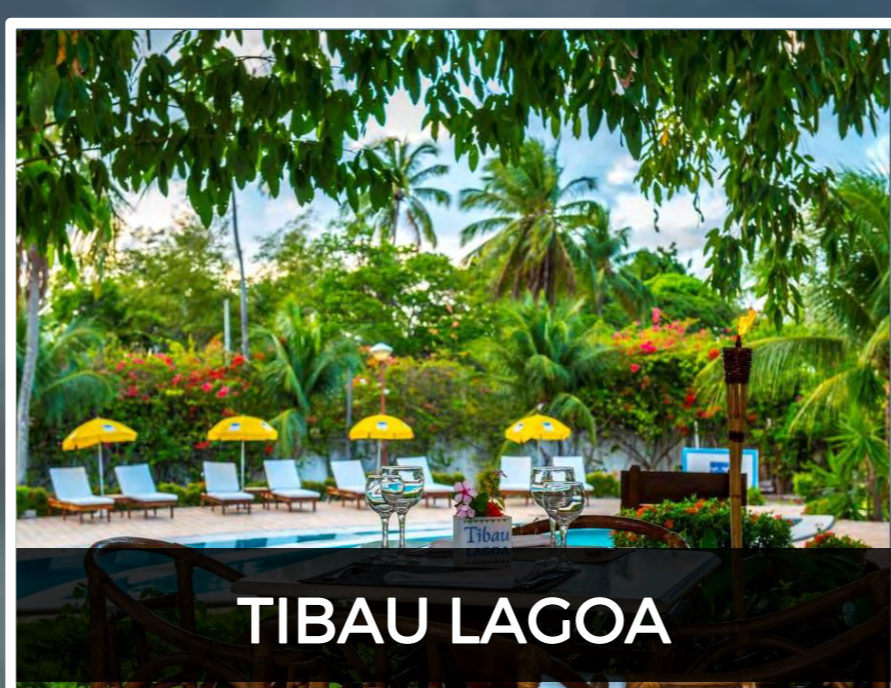

[CLIQUE AQUI](#)

ACOMODAÇÕES

Pipa é uma cidade com muitas opções de hospedagem incluindo hotéis, pousadas, flats e casas. Após visita da equipe InJoy selecionamos uma variedade de acomodações que consideramos as melhores para a sua hospedagem durante o Réveillon Let's Pipa 2020! Levamos em consideração localização, estrutura dos quartos e estrutura externa das pousadas e valores. Conheça nossos hotéis e flats!