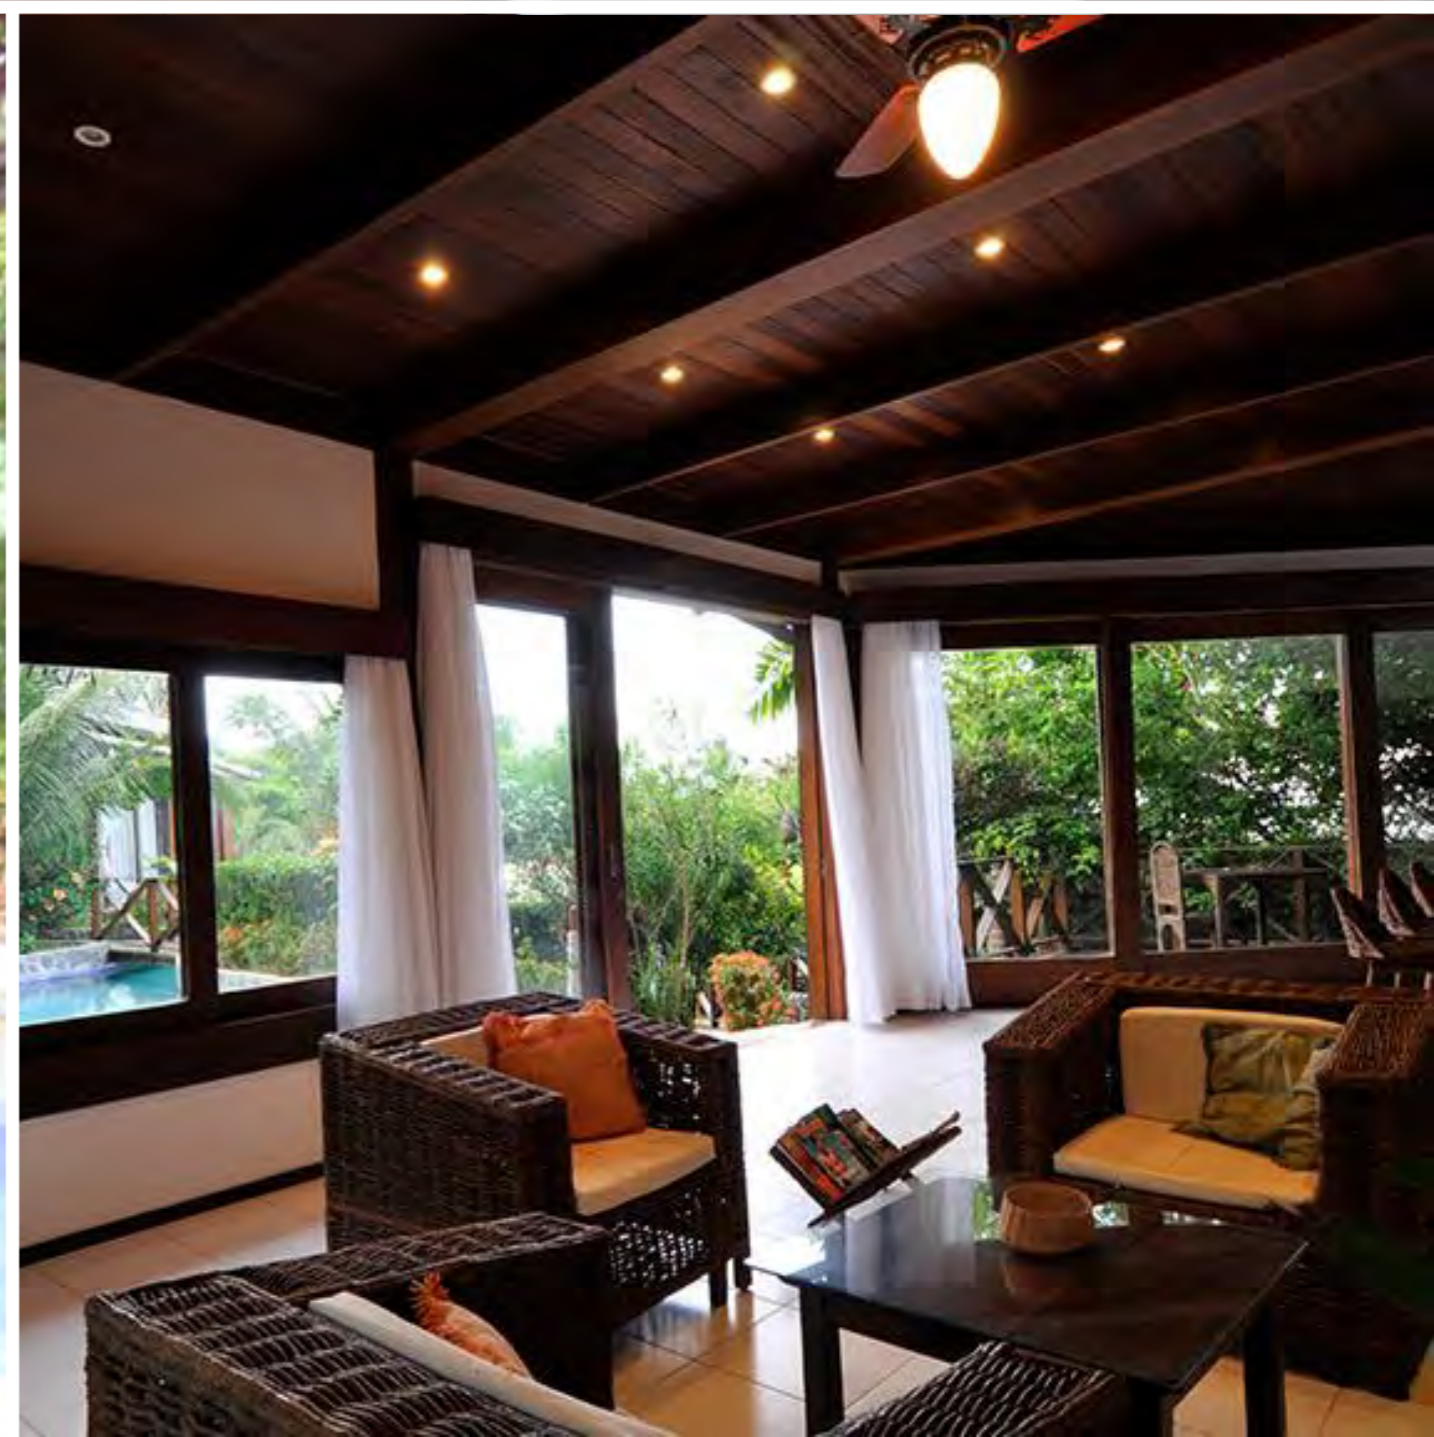

PADRÃO: Premium
QUARTOS: ar condicionado, Wi-Fi, varanda, TV
ESTRUTURA: piscina, estacionamento, café da manhã,

A partir de: R\$ 4.136
(por pessoa/7 noites)

Para mais informações:

[CLIQUE AQUI](#)

RESORT SOMBRA E ÁGUA FRESCA