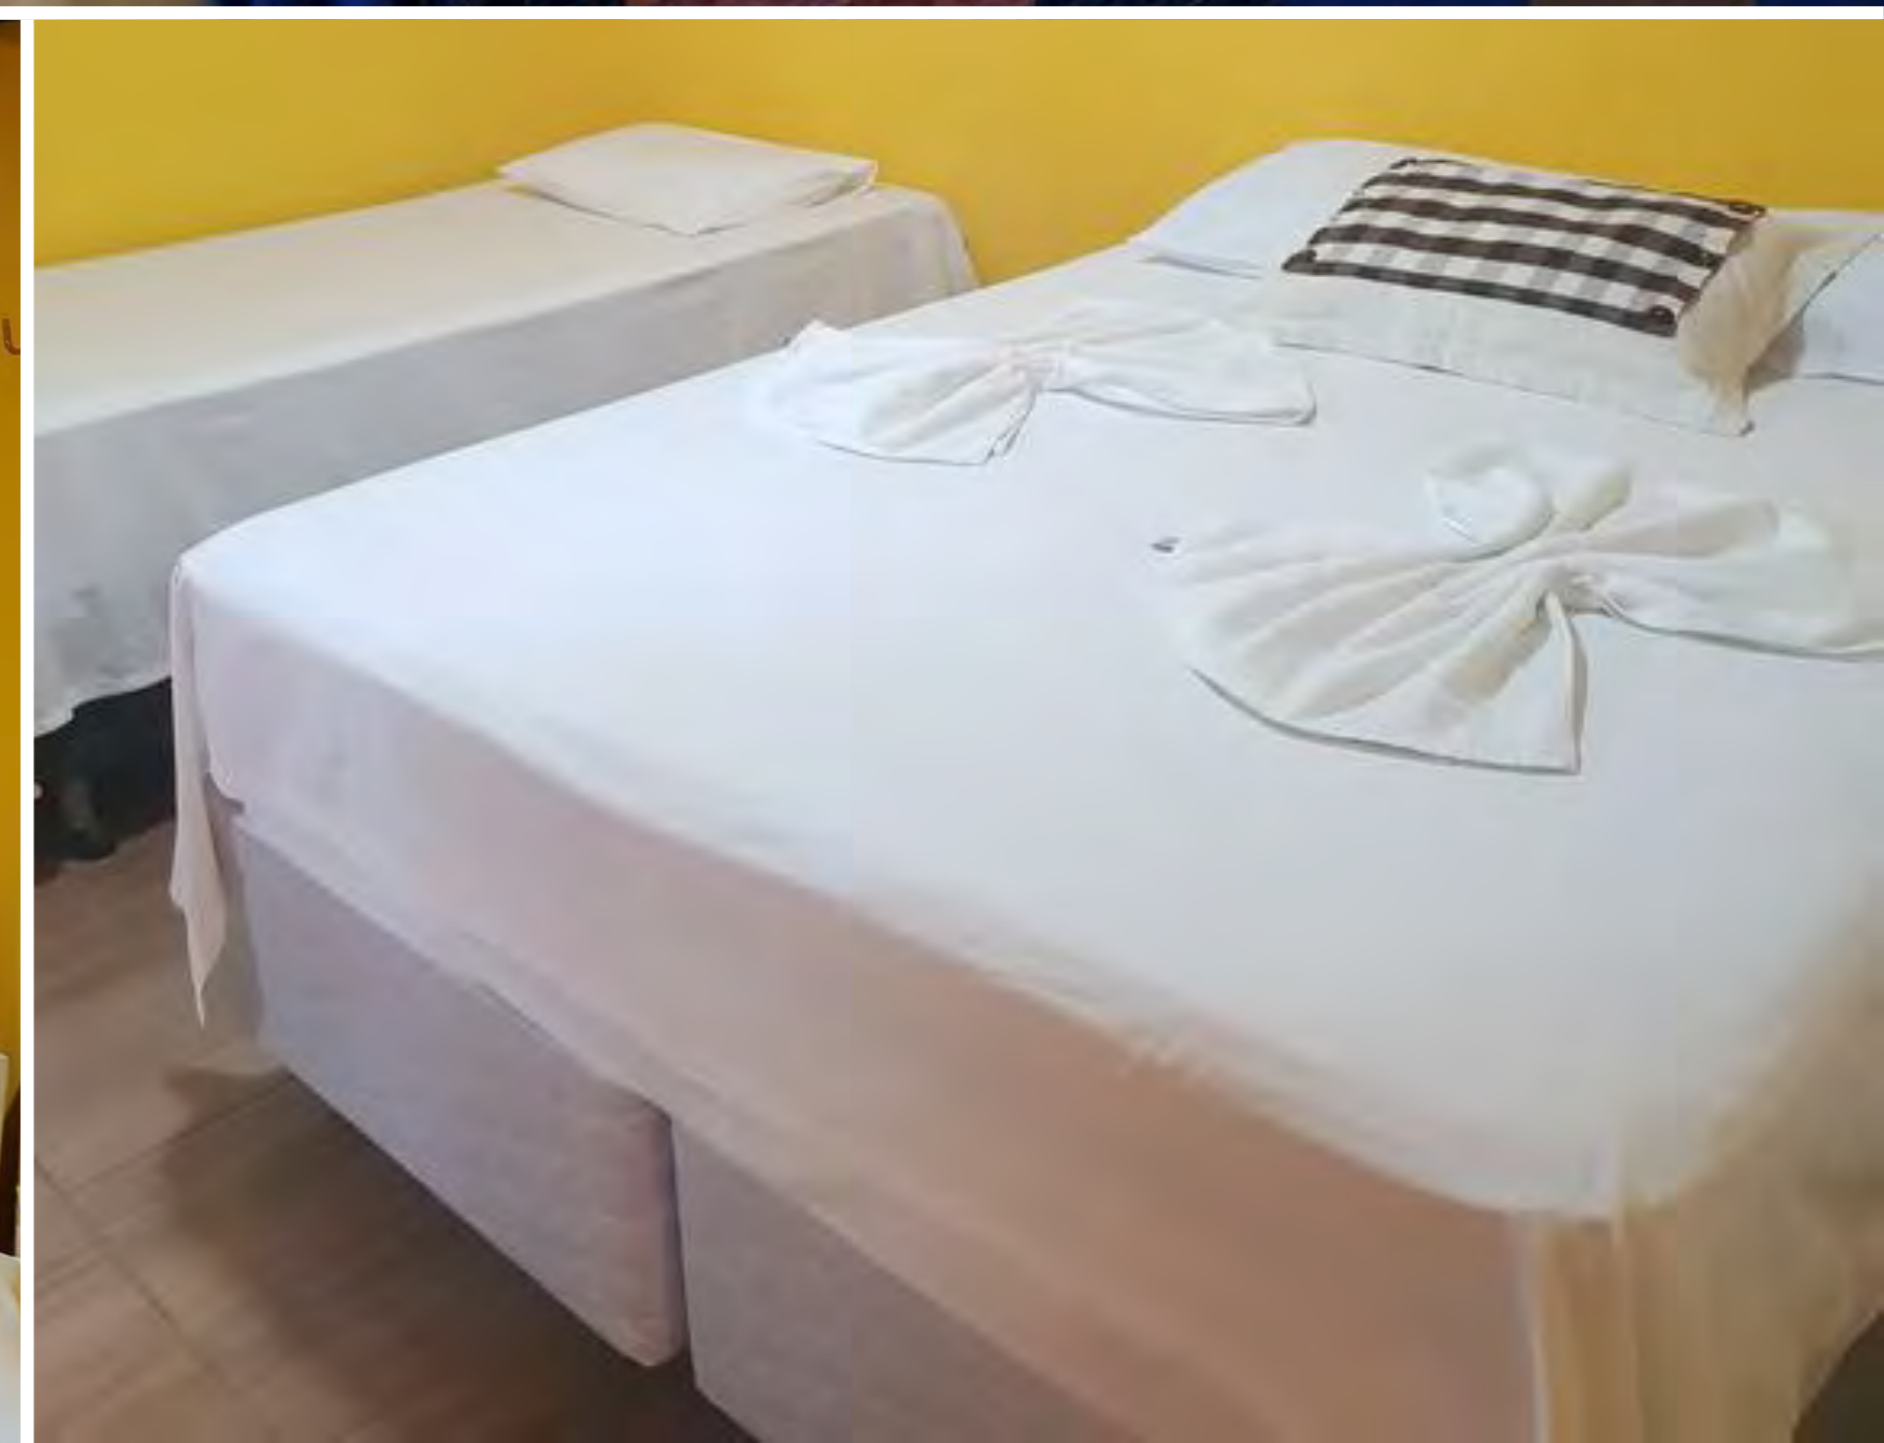

POUSADA AMARANTE PRAIA

VALORES CONSIDERADOS PARA PACOTES DE 7 NOITES (26.12 A 02.01)

QUARTOS	# PESSOAS	PACOTE 7 NOITES R$/PESSOA	ACOMODAÇÃO + AÉREO	ACOMODAÇÃO + FESTAS		ACOMODAÇÃO + FESTAS + AÉREO	
				QUÍNTUPLO	QUÁDRUPLO	QUÍNTUPLO	QUÁDRUPLO
QUÁDRUPLO ✓ Ar condicionado, Frigobar, TV ✓ Cama Queen + camas de solteiro	TRIPLO	2.222	3.912	4.672	5.122	6.262	6.712
	QUÁDRUPLO	2.000	3.690	4.450	4.900	6.040	6.490
	QUÍNTUPLO	1.778	3.468	4.228	4.678	5.818	6.268
QUÍNTUPLO ✓ Ar condicionado, Frigobar, TV ✓ Cama Queen + camas de solteiro	QUÁDRUPLO	2.222	3.912	4.672	5.122	6.262	6.712
	QUÍNTUPLO	1.956	3.646	4.406	4.856	5.996	6.446
	SEXTUPLO	1.759	3.449	4.209	4.659	5.799	6.249

*A decoração dos quartos estão sujeitas a alteração

[CLIQUE AQUI](#)