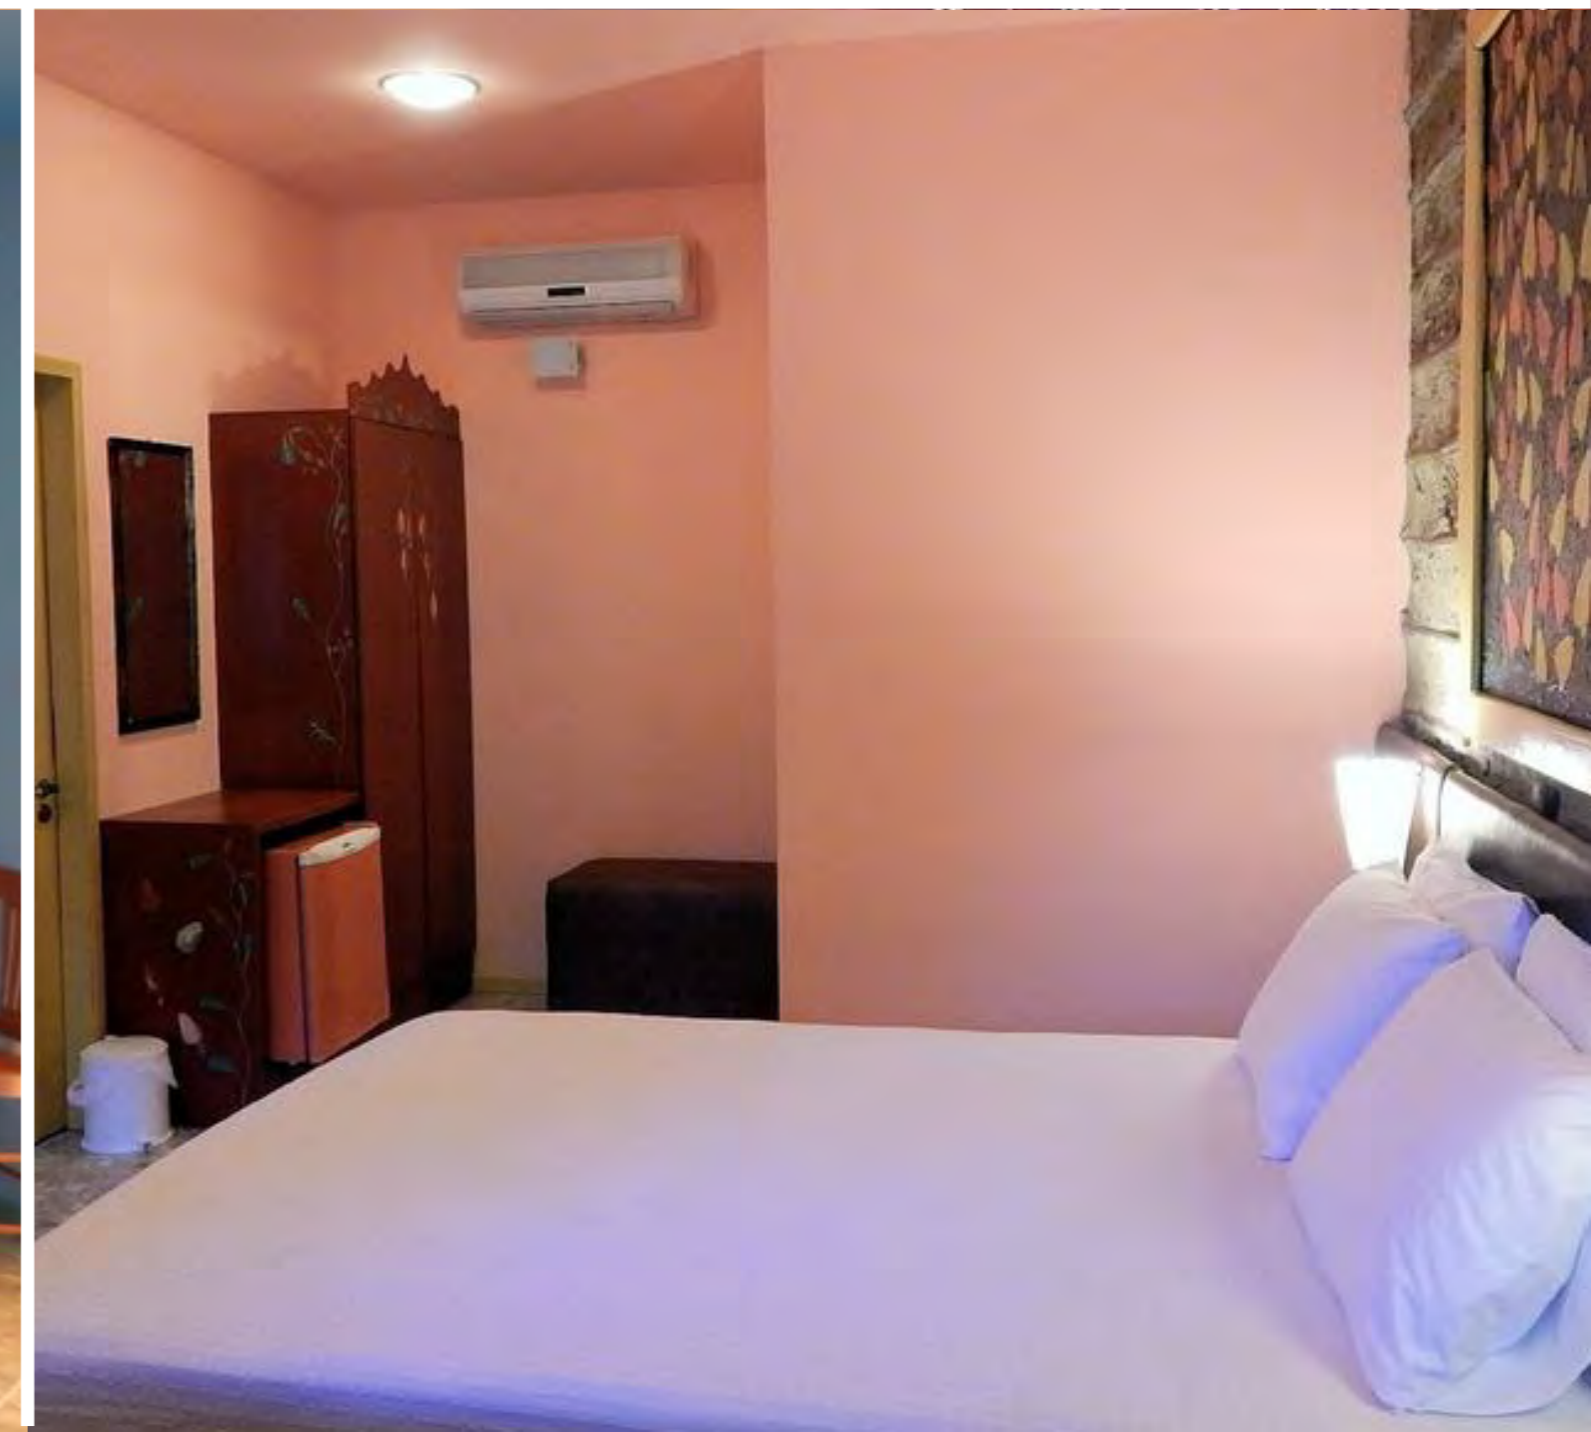

CASA DE TAIPA

VALORES CONSIDERADOS PARA PACOTES DE 7 NOITES (26.12 A 02.01)

QUARTOS	# PESSOAS	PACOTE 7 NOITES R$/PESSOA	ACOMODAÇÃO + AÉREO	ACOMODAÇÃO + FESTAS		ACOMODAÇÃO + FESTAS + AÉREO	
CHALÉ MENOR ✓ Casal + camas de solteiro ✓ ar condicionado, Wi-Fi, TV	DUPLO	3.900	5.590	6.350	6.800	7.940	8.390
	TRIPLO	2.967	4.657	5.417	5.867	7.007	7.457
CHALÉ MÉDIO ✓ Casal + camas de solteiro ✓ ar condicionado, Wi-Fi, TV	DUPLO	3.900	5.590	6.350	6.800	7.940	8.390
	TRIPLO	2.967	4.657	5.417	5.867	7.007	7.457
	QUÁDRUPLO	2.500	4.190	4.950	5.400	6.540	6.990
CHALÉ MAIOR ✓ Casal + camas de solteiro ✓ ar condicionado, Wi-Fi, TV	TRIPLO	3.333	5.023	5.783	6.233	7.373	7.823
	QUÁDRUPLO	2.825	4.515	5.275	5.725	6.865	7.315
	QUÍNTUPLO	2.520	4.210	4.970	5.420	6.560	7.010

*A decoração dos quartos estão sujeitas a alteração

ACOMODAÇÕES

CLIQUE AQUI