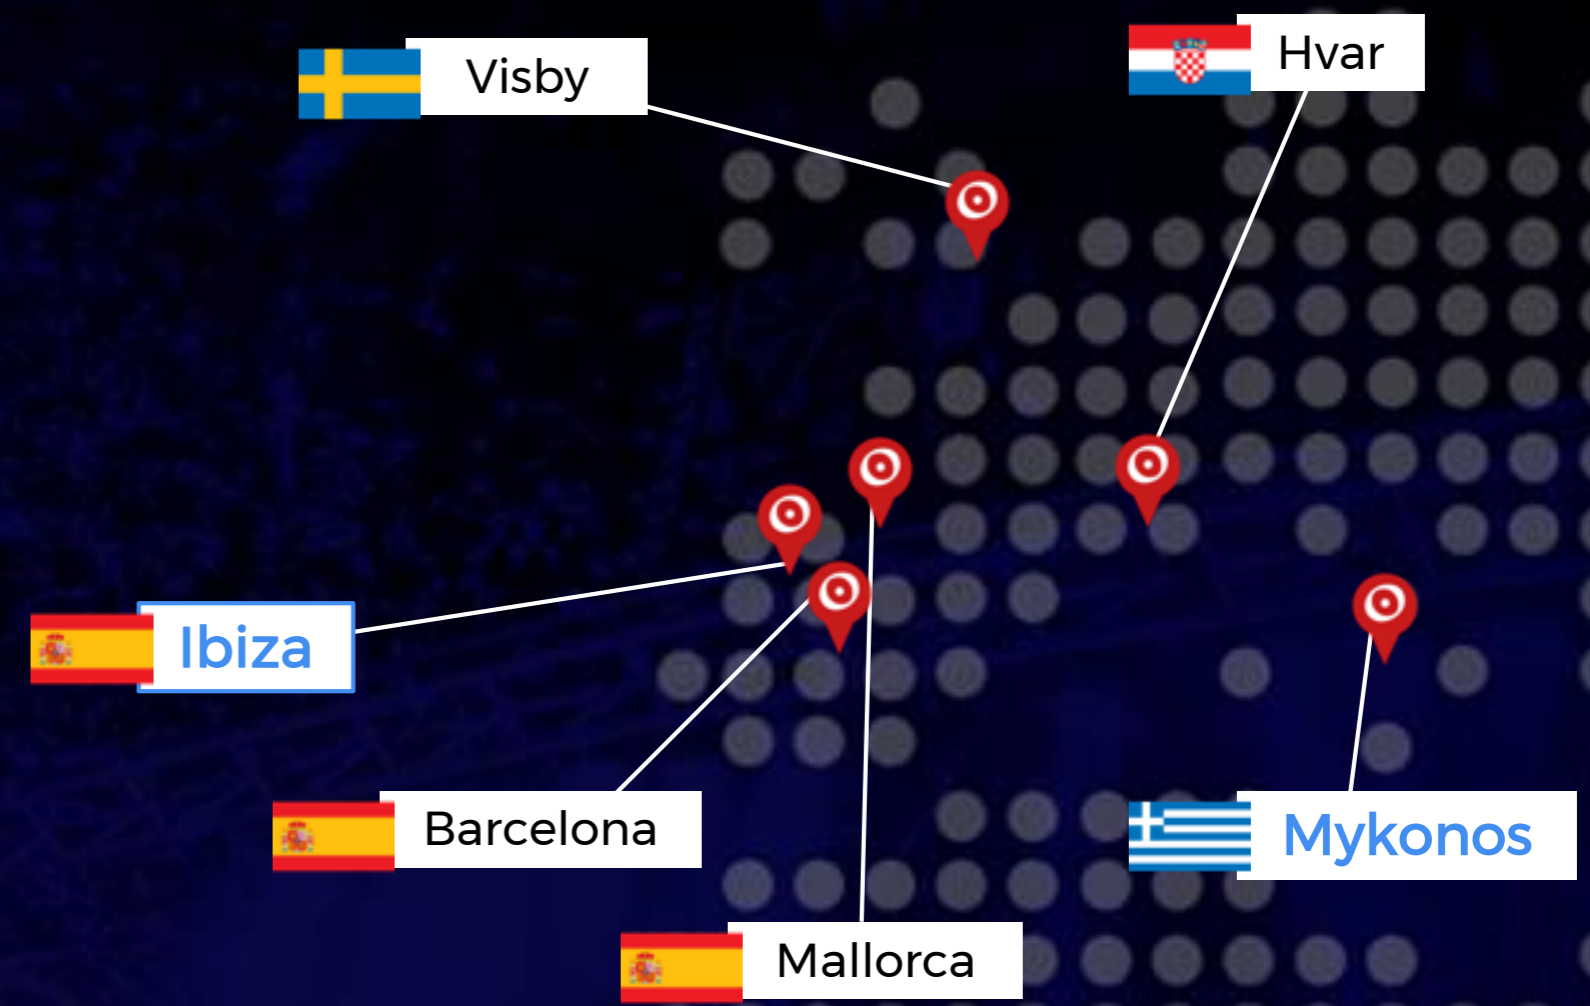

INJOY + RÉVEILLON DO GOSTOSO 2020

Atualizada: 03.07.2019

QUEM SOMOS

Somos uma agência especializada em viagens de entretenimento apoiada em 6 pilares:

PREÇO

ENTREGA
INTANGÍVEL

FACILIDADE

HISTÓRIAS