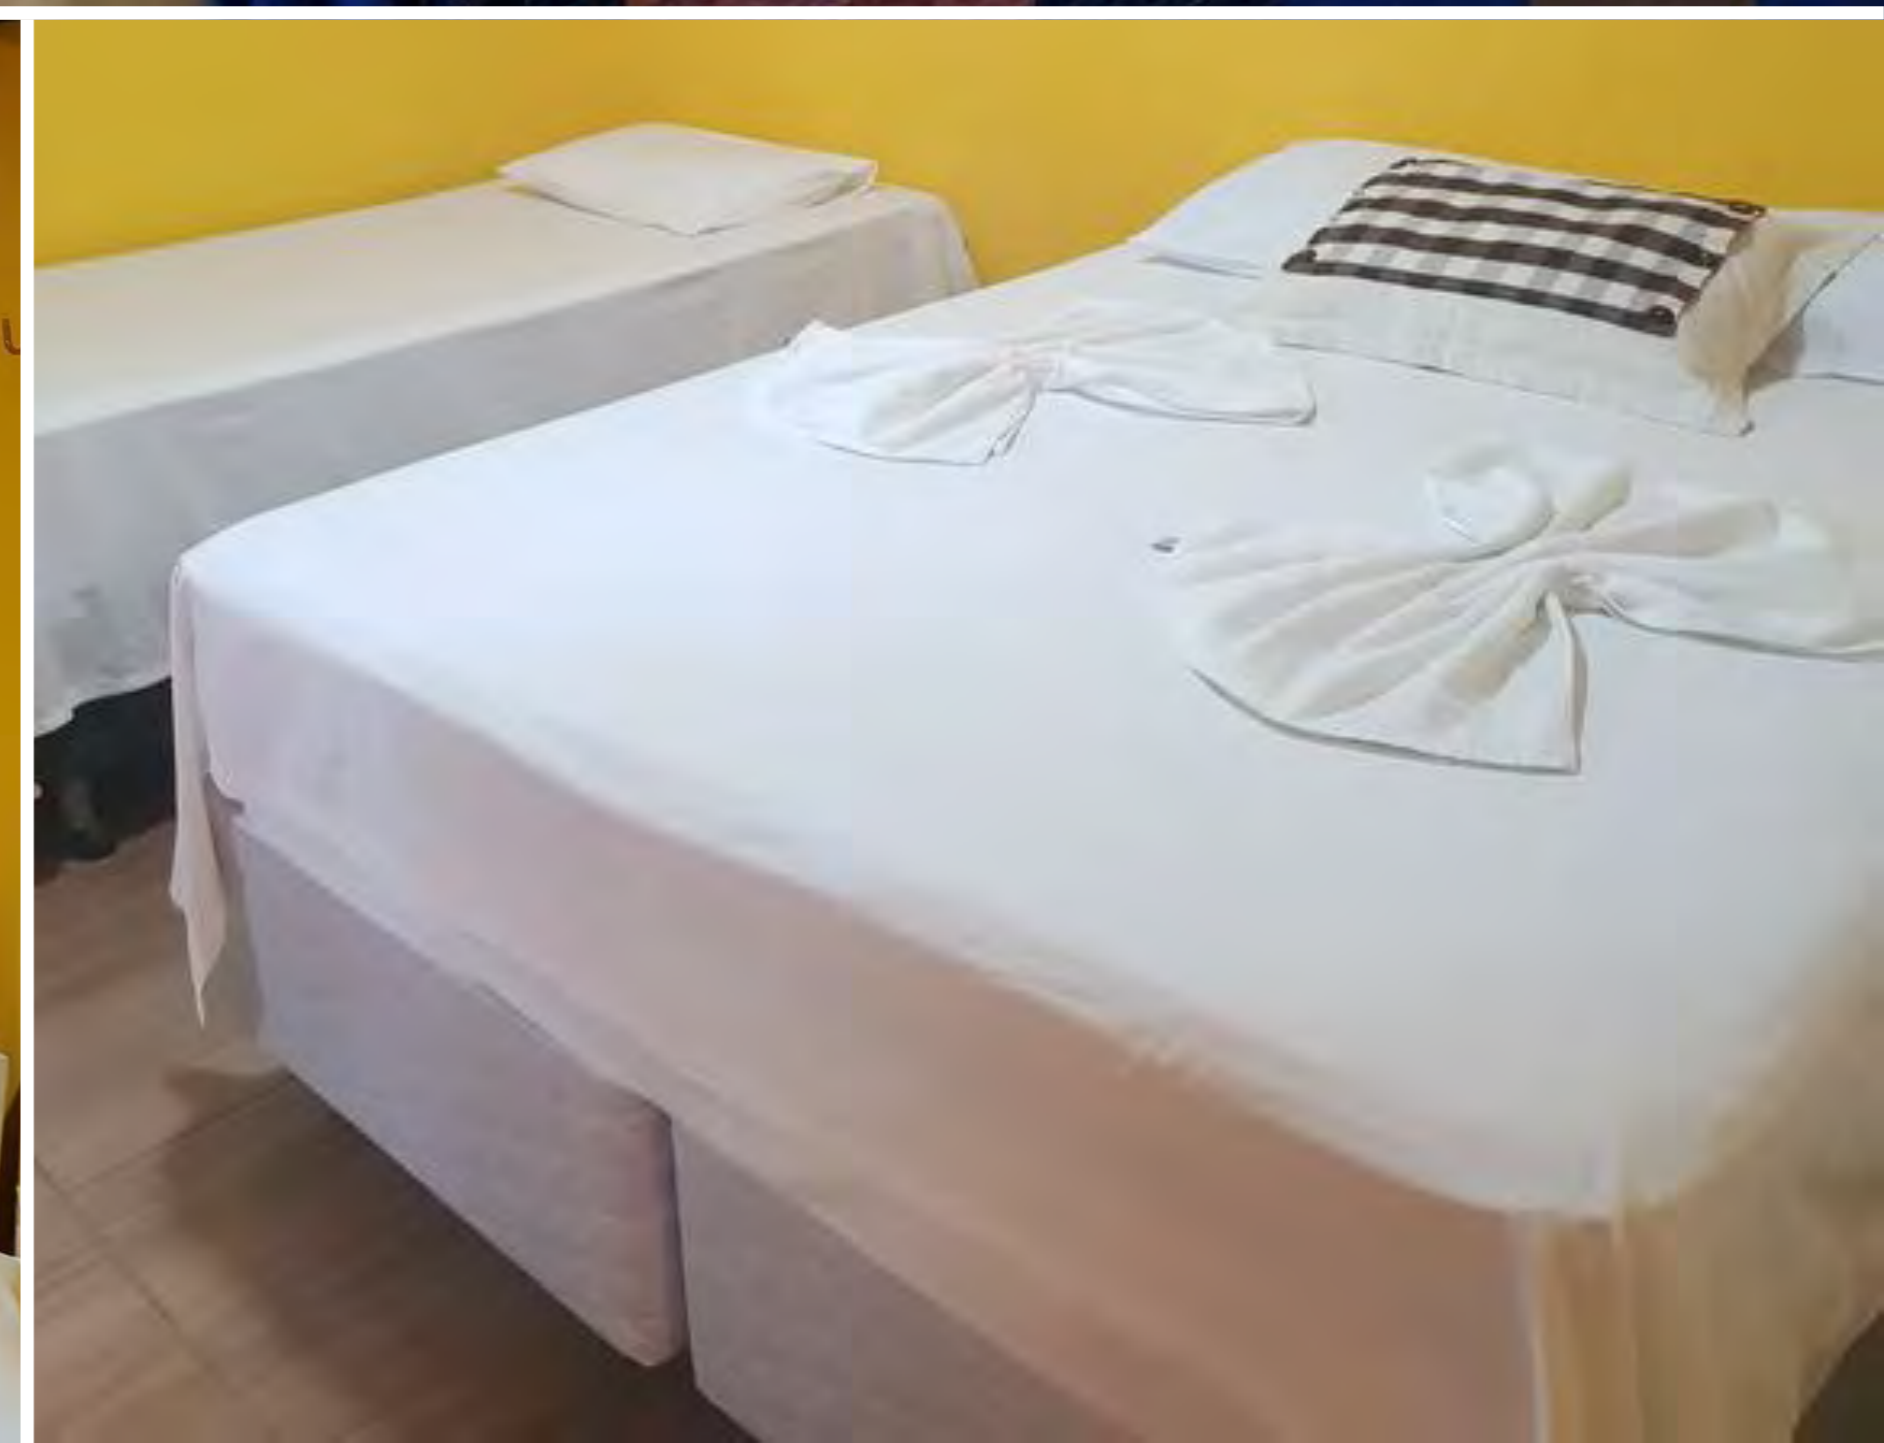

POUSADA AMARANTE PRAIA

VALORES CONSIDERADOS PARA PACOTES DE 7 NOITES (26.12 A 02.01)

QUARTOS	# PESSOAS	PACOTE 7 NOITES R$/PESSOA	ACOMODAÇÃO + AÉREO	ACOMODAÇÃO + FESTAS		ACOMODAÇÃO + FESTAS + AÉREO	
				QUÍNTUPLO	SEXTUPLO	QUÍNTUPLO	SEXTUPLO
QUÁDRUPLO ✓ Ar condicionado, Frigobar, TV ✓ Cama Queen + camas de solteiro	TRIPLO	2.222	3.912	4.787	5.262	6.377	6.852
	QUÁDRUPLO	2.000	3.690	4.565	5.040	6.155	6.630
	QUÍNTUPLO	1.778	3.468	4.343	4.818	5.933	6.408
QUÍNTUPLO ✓ Ar condicionado, Frigobar, TV ✓ Cama Queen + camas de solteiro	QUÁDRUPLO	2.222	3.912	4.787	5.262	6.377	6.852
	QUÍNTUPLO	1.956	3.646	4.521	4.996	6.111	6.586
	SEXTUPLO	1.759	3.449	4.324	4.799	5.914	6.389

*A decoração dos quartos estão sujeitas a alteração

[CLIQUE AQUI](#)