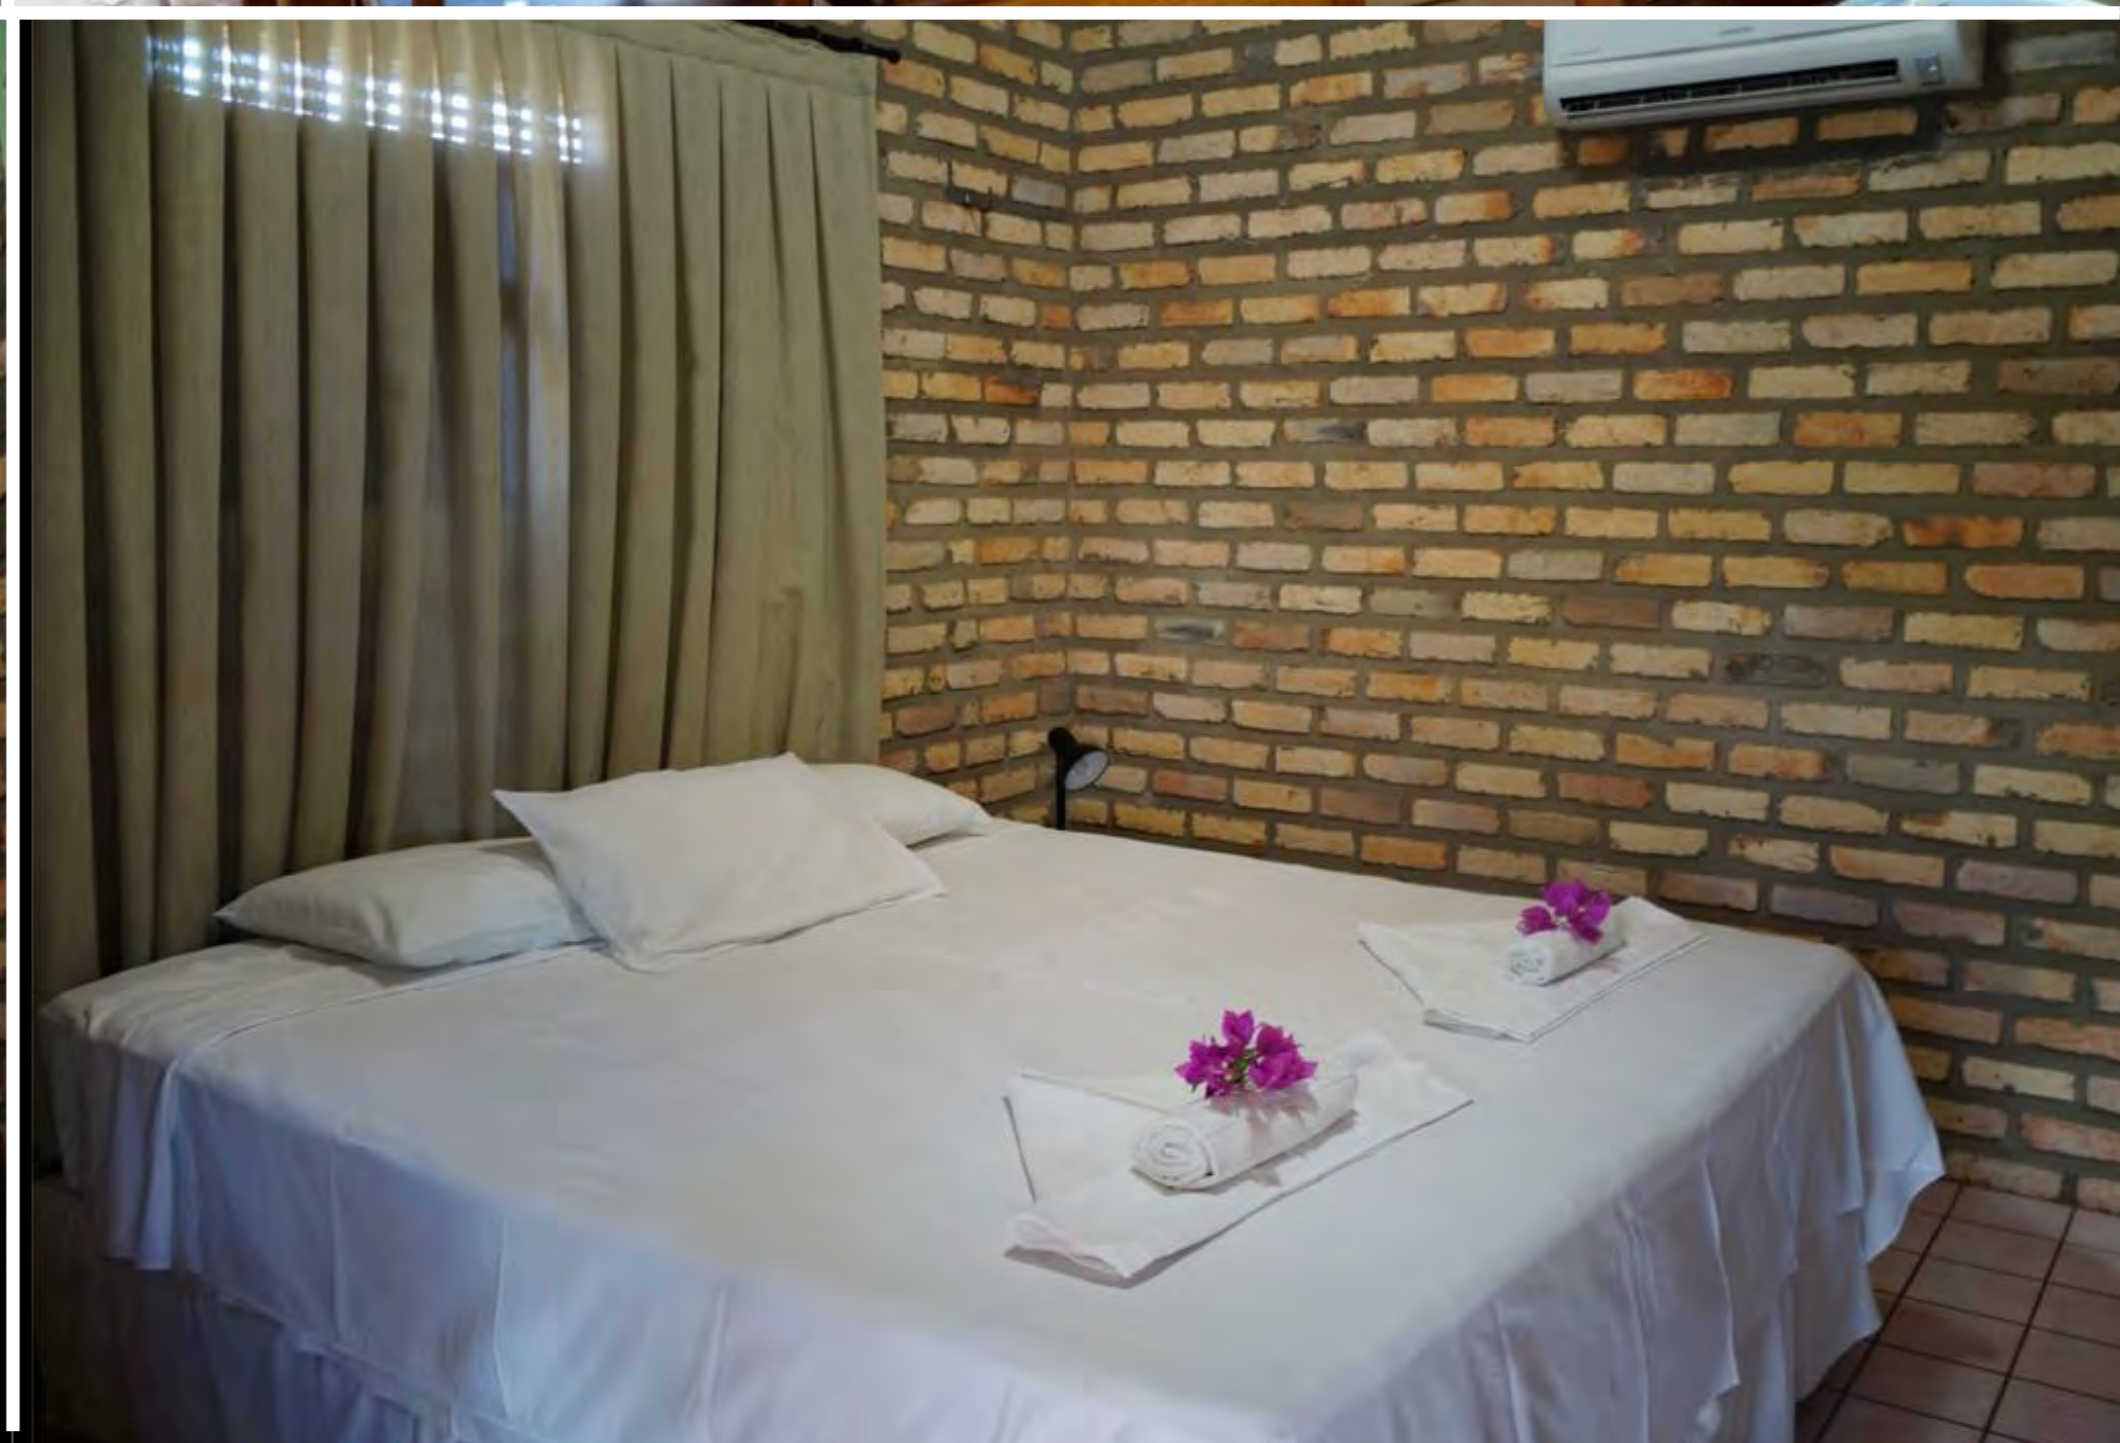

PADRÃO: Custo Benefício
QUARTOS: Ar condicionado, TV Tela plana, Frigobar
ESTRUTURA: WiFi, café da manhã, estacionamento

A partir de: R\$ 2.989
(por pessoa/7 noites)

Para mais informações:

[CLIQUE AQUI](#)

*A decoração dos quartos estão sujeitas a alteração

VALORES CONSIDERADOS PARA PACOTES DE 7 NOITES (26.12 A 02.01 OU 27.12 A 03.01)

CLIQUE AQUI 

POUSADA SÓ ALEGRIA

ACOMODAÇÕES

FESTAS: 1,3km
CENTRO: 500m

PADRÃO: Superior
QUARTOS: ar condicionado, Wi-Fi, TV, frigobar
ESTRUTURA: beira mar, piscina, estacionamento, café da manhã