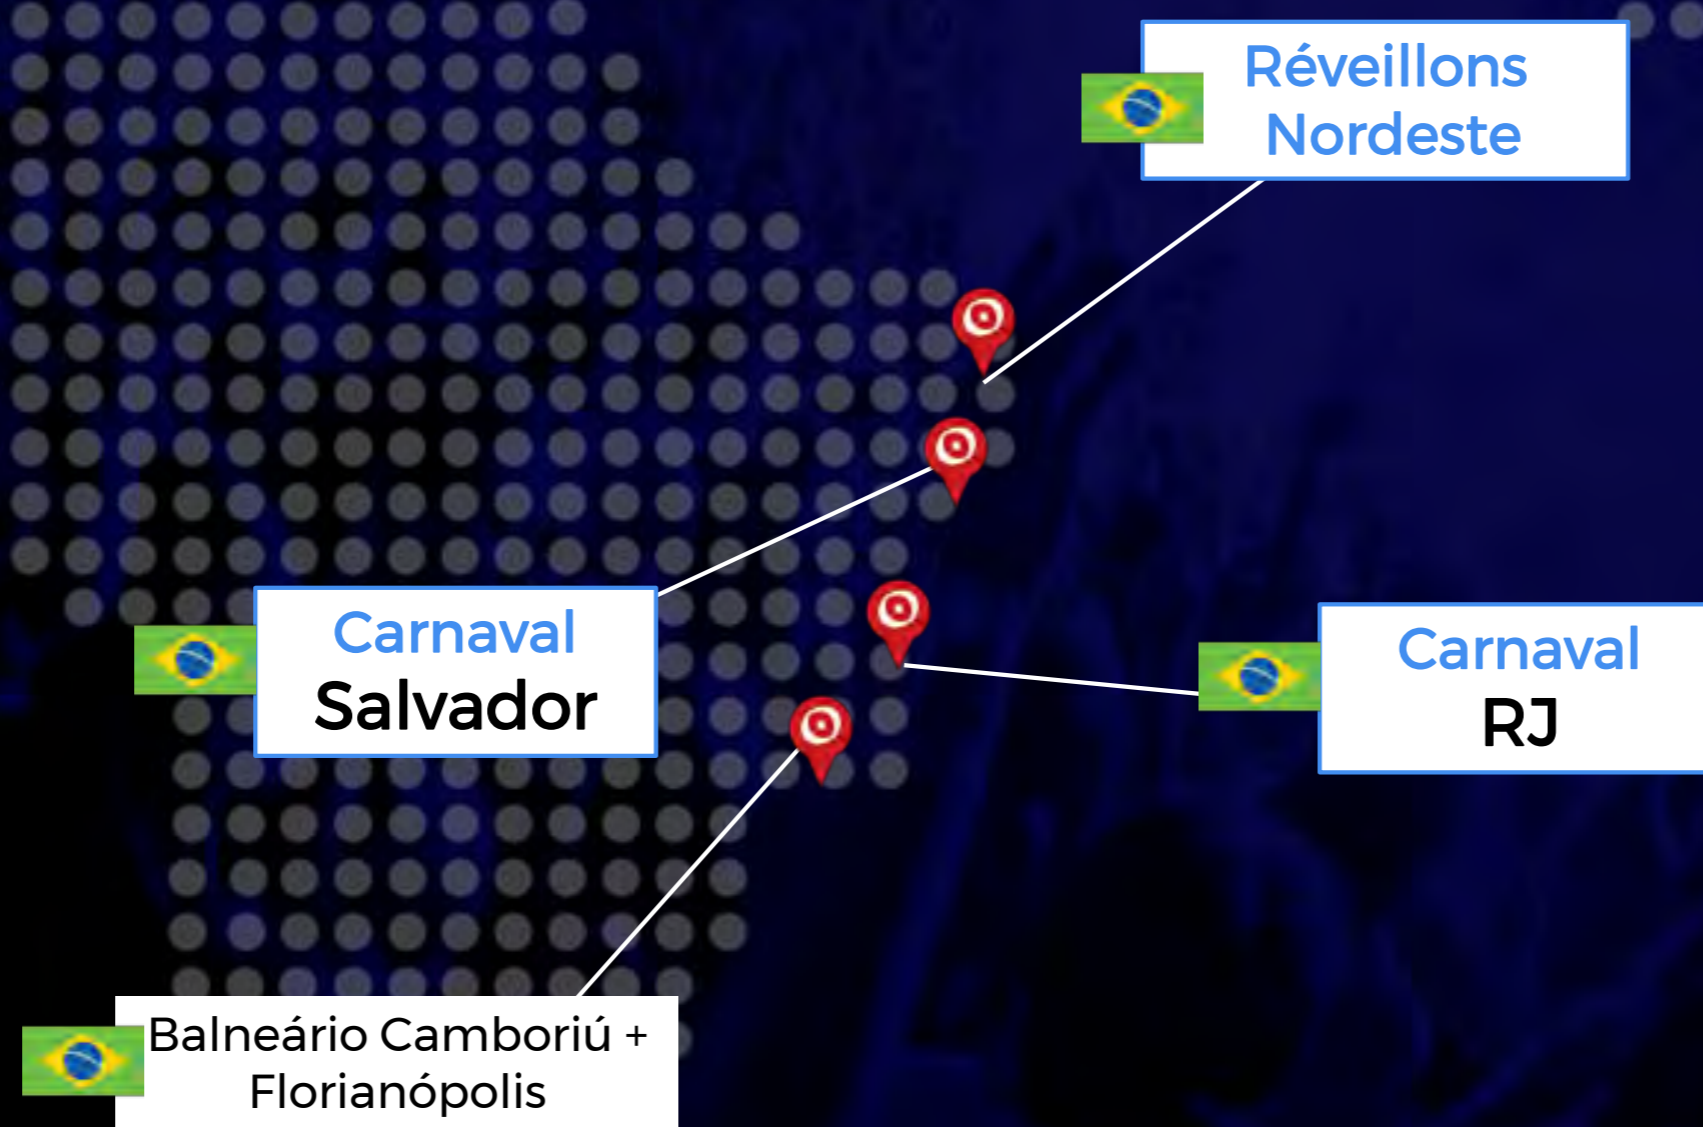

INJOY + RÉVEILLON DO GOSTOSO 2020

Atualizada: 03.07.2019

QUEM SOMOS

Somos uma agência especializada em viagens de entretenimento apoiada em 6 pilares:

- | | |
|-------------|--------------------|
| PREÇO | ENTREGA INTANGÍVEL |
| FACILIDADE | HISTÓRIAS |
| ATENDIMENTO | SORRISOS |