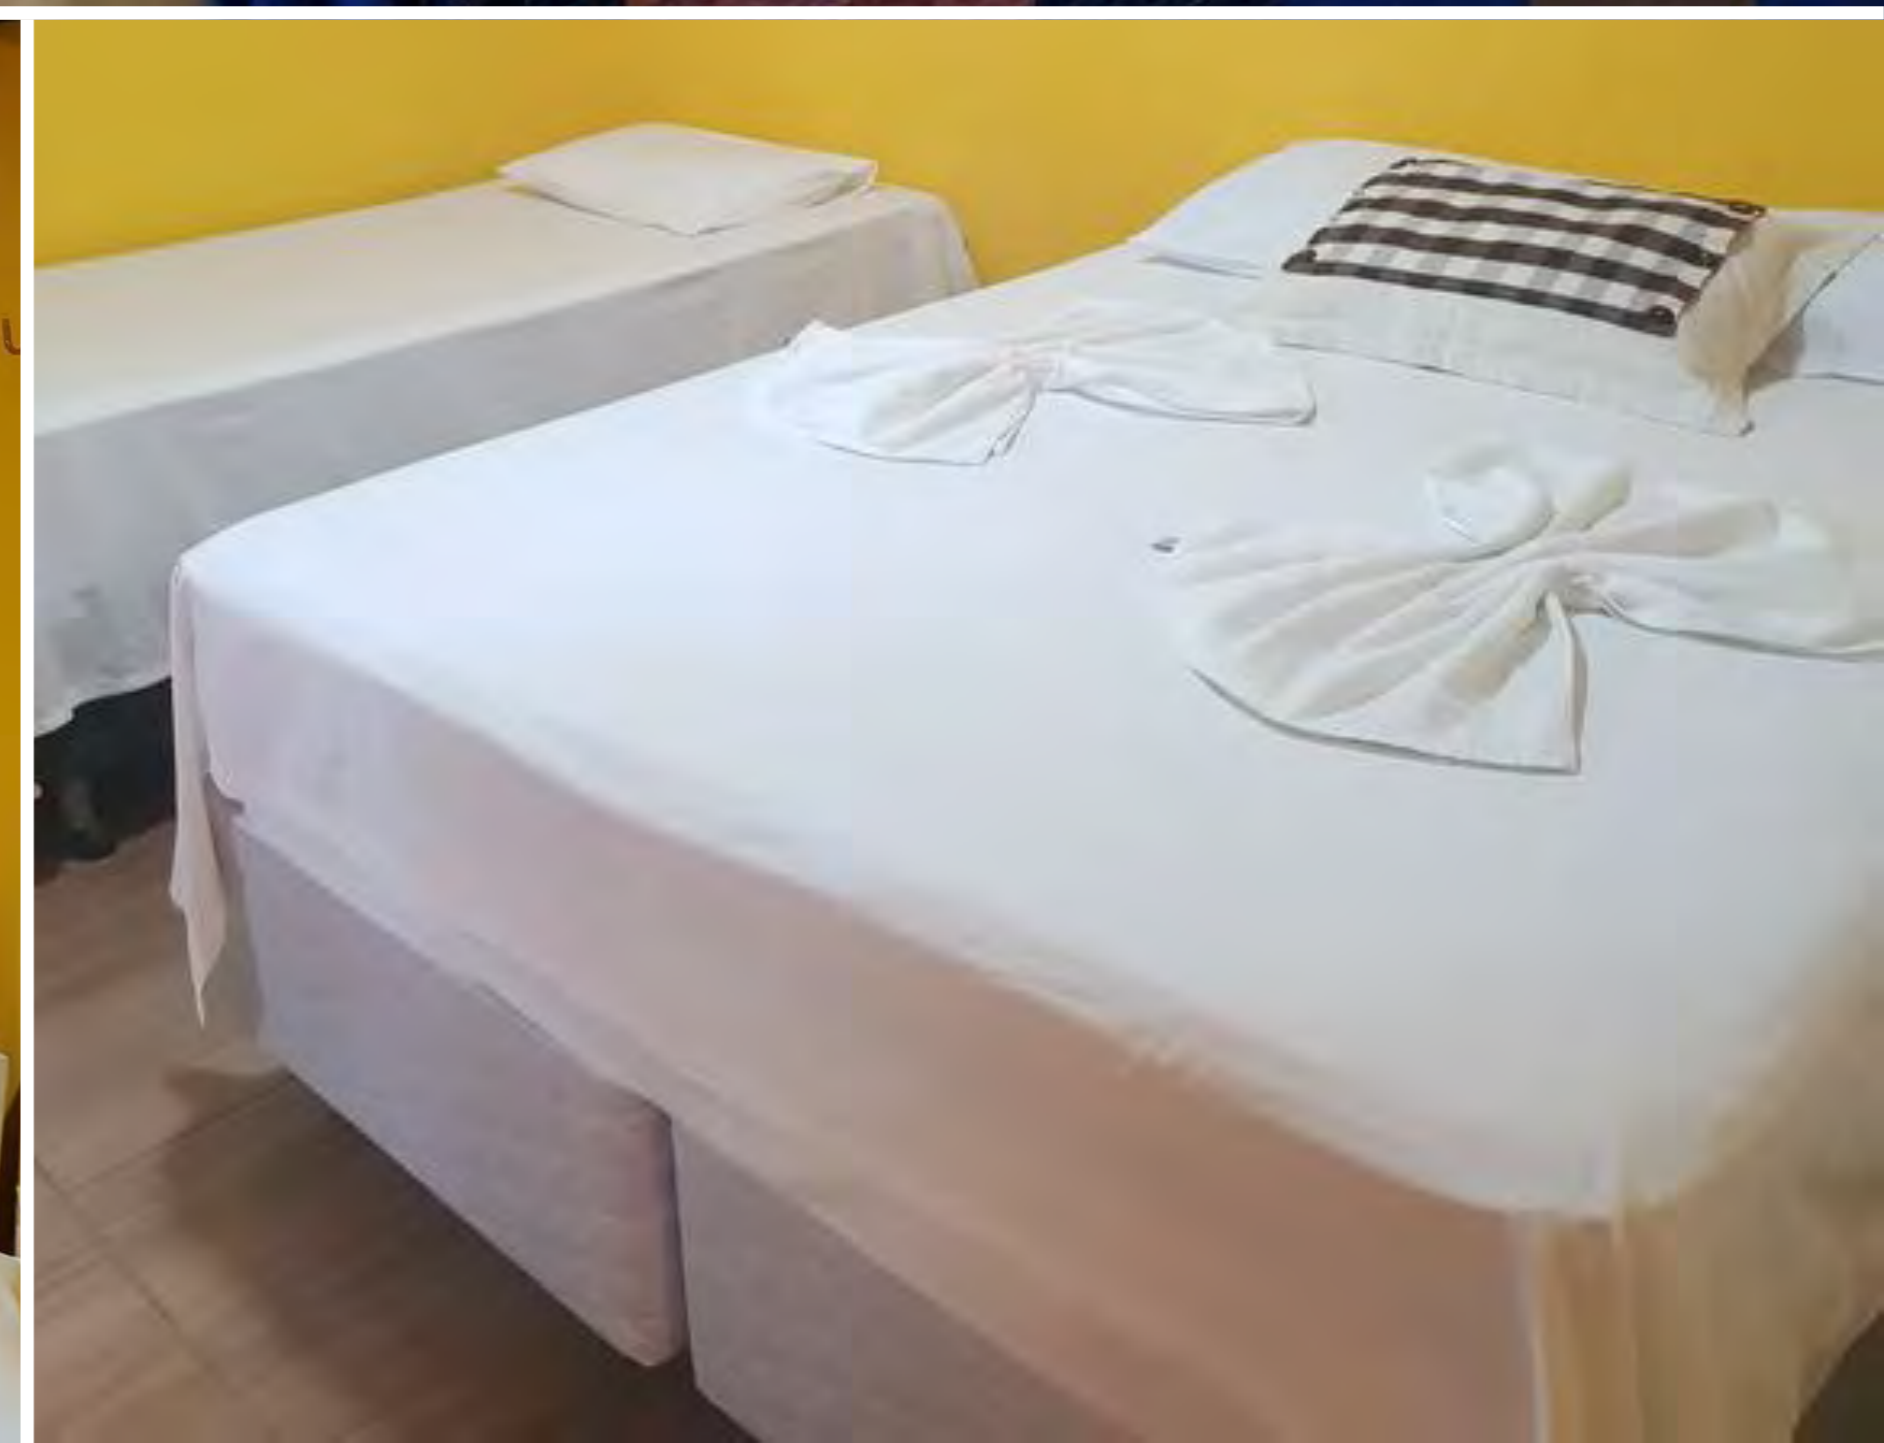

POUSADA AMARANTE PRAIA

  QUARTOS	 # PESSOAS	 PACOTE 7 NOITES R$/PESSOA	 ACOMODAÇÃO + AÉREO	 ACOMODAÇÃO + FESTAS		 ACOMODAÇÃO + FESTAS + AÉREO	
QUÁDRUPLO ✓ Ar condicionado, Frigobar, Chuveiro quente, TV tela plana	 TRIPLO	2.222	3.912	4.787	5.262	6.377	6.852
	  QUÁDRUPLO	2.000	3.690	4.565	5.040	6.155	6.630
	  QUÍNTUPLO	1.778	3.468	4.343	4.818	5.933	6.408
QUÍNTUPLO ✓ Ar condicionado, Frigobar, Chuveiro quente, TV tela plana	 QUÁDRUPLO	2.222	3.912	4.787	5.262	6.377	6.852
	  QUÍNTUPLO	1.956	3.646	4.521	4.996	6.111	6.586
	  SEXTUPLO	1.759	3.449	4.324	4.799	5.914	6.389

*A decoração dos quartos estão sujeitas a alteração

VALORES CONSIDERADOS PARA PACOTES DE 7 NOITES (26.12 A 02.01 OU 27.12 A 03.01)

[CLIQUE AQUI](#)