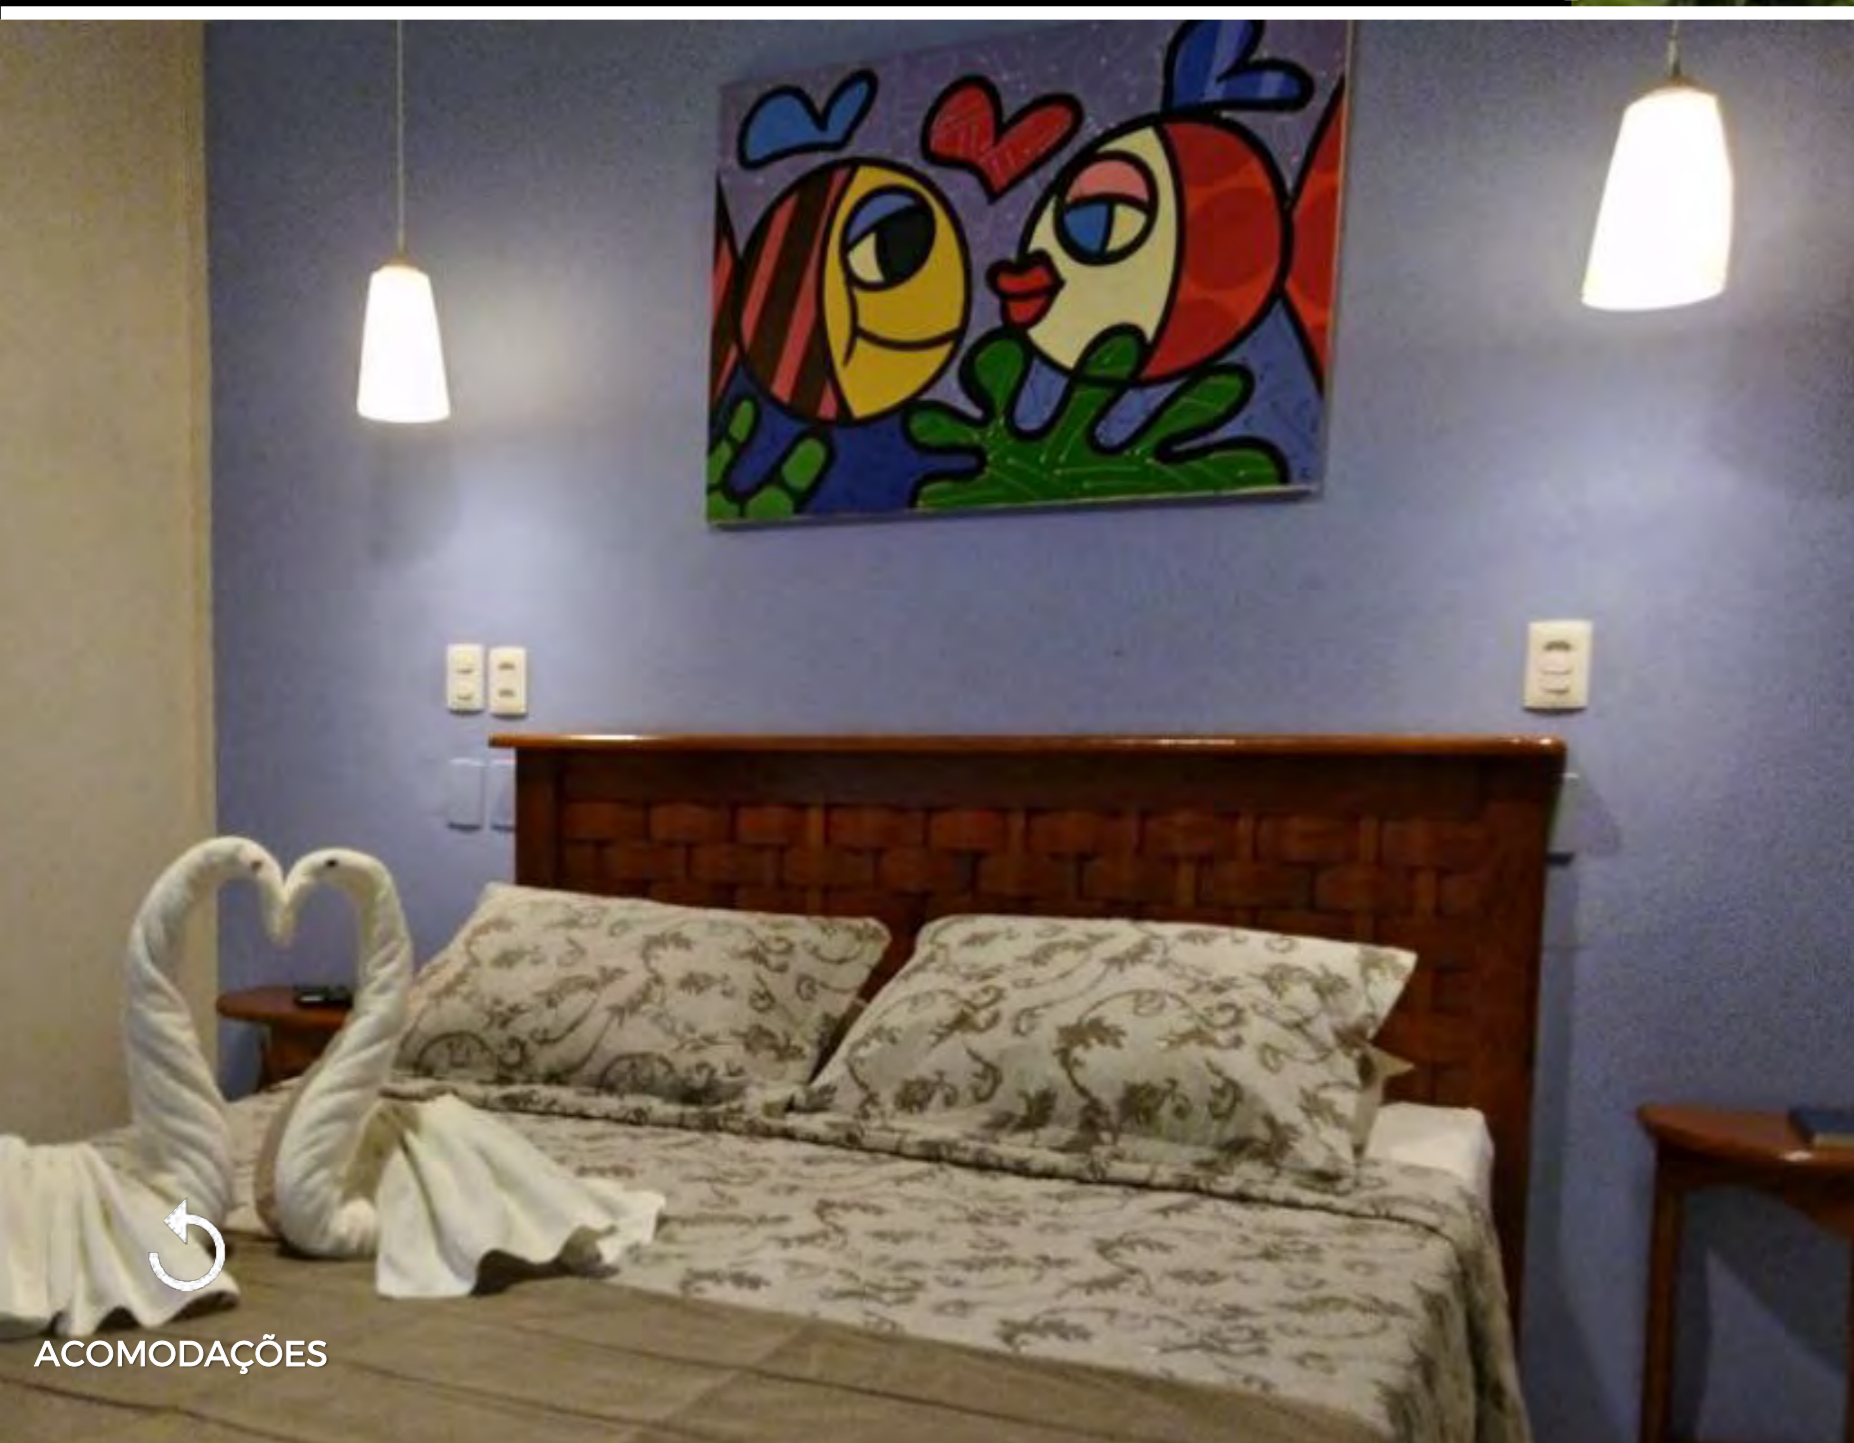

PADRÃO: Custo Benefício
QUARTOS: TV, ar condicionado, cofre, varanda
ESTRUTURA: piscina, café da manhã, WiFi

A partir de: R\$ 2.000
(por pessoa/7 noites)

Para mais informações:

[CLIQUE AQUI](#)

POUSADA GOSTOSO VILLAGE