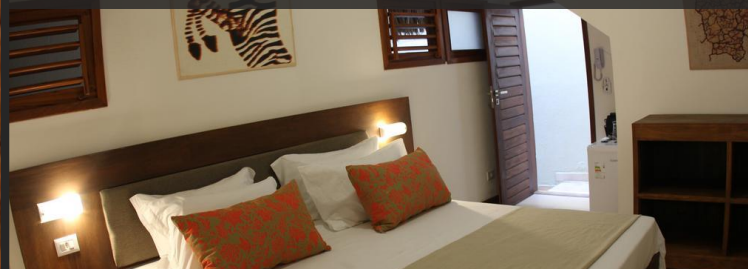

## SUÍTE QUEEN

- ✓ 18 m<sup>2</sup>
- ✓ TV, ar condicionado

DUPLO

2.944

4.344

4.744

\*A decoração dos quartos estão sujeitas a alteração

VALORES CONSIDERADOS PARA PACOTES DE 7 NOITES  
(26.12 A 02.01 OU 27.12 A 03.01)