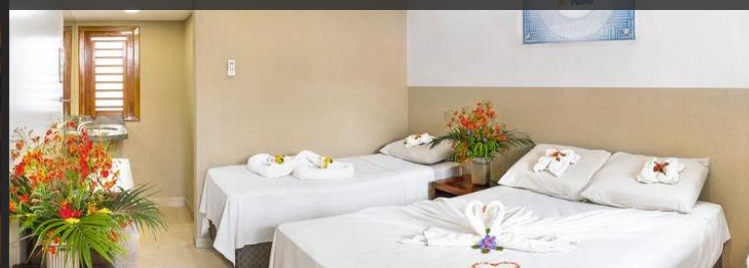

STANDARD - MEZANINO

✓ TV de tela plana de 42", além de ar-condicionado, frigobar, ducha quente e internet wi-fi de alta velocidade

TRIPLO

2.942

4.342

4.742

QUÁDRUPLO

2.648

4.048

4.448

*A decoração dos quartos estão sujeitas a alteração

VALORES CONSIDERADOS PARA PACOTES DE 7 NOITES
(26.12 A 02.01 OU 27.12 A 03.01)

ACOMODAÇÕES

CLIQUE AQUI