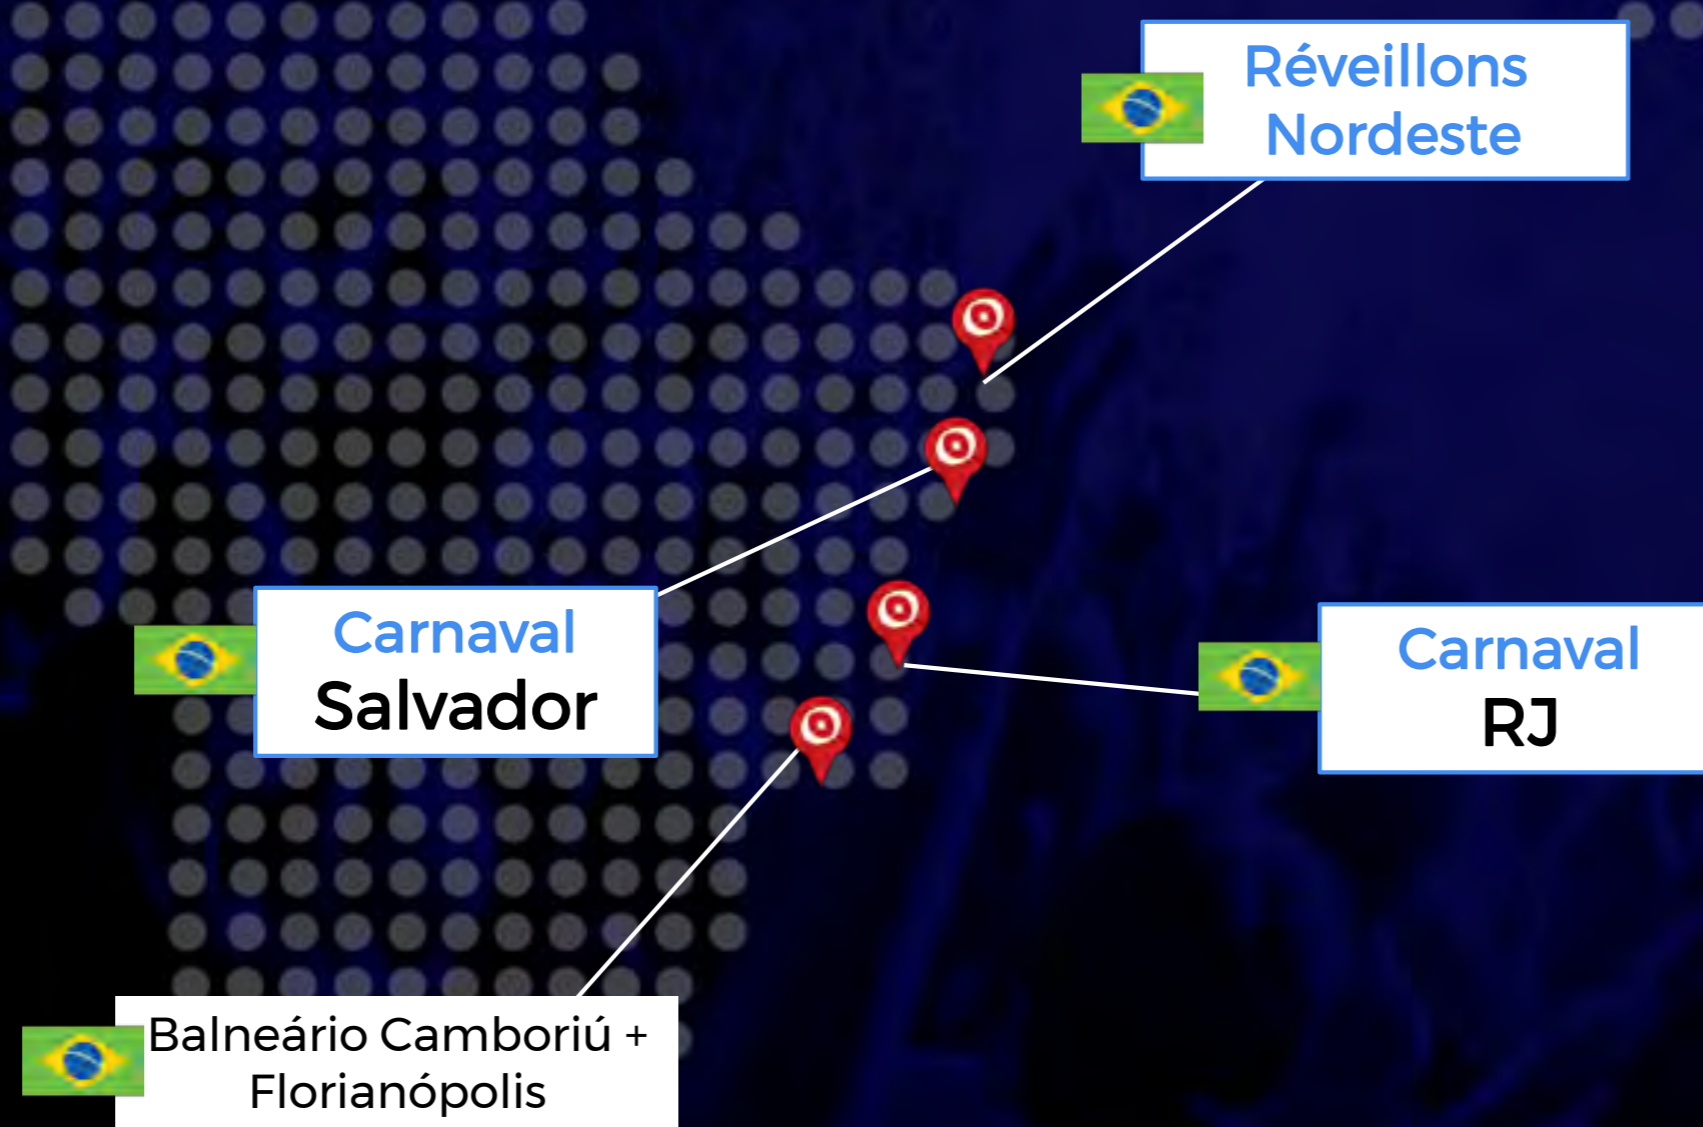

INJOY + RÉVEILLON NT

Atualizada: 19.06.2019

QUEM SOMOS

Somos uma agência especializada em viagens de entretenimento apoiada em 6 pilares:

- | | |
|-------------|--------------------|
| PREÇO | ENTREGA INTANGÍVEL |
| FACILIDADE | HISTÓRIAS |
| ATENDIMENTO | SORRISOS |