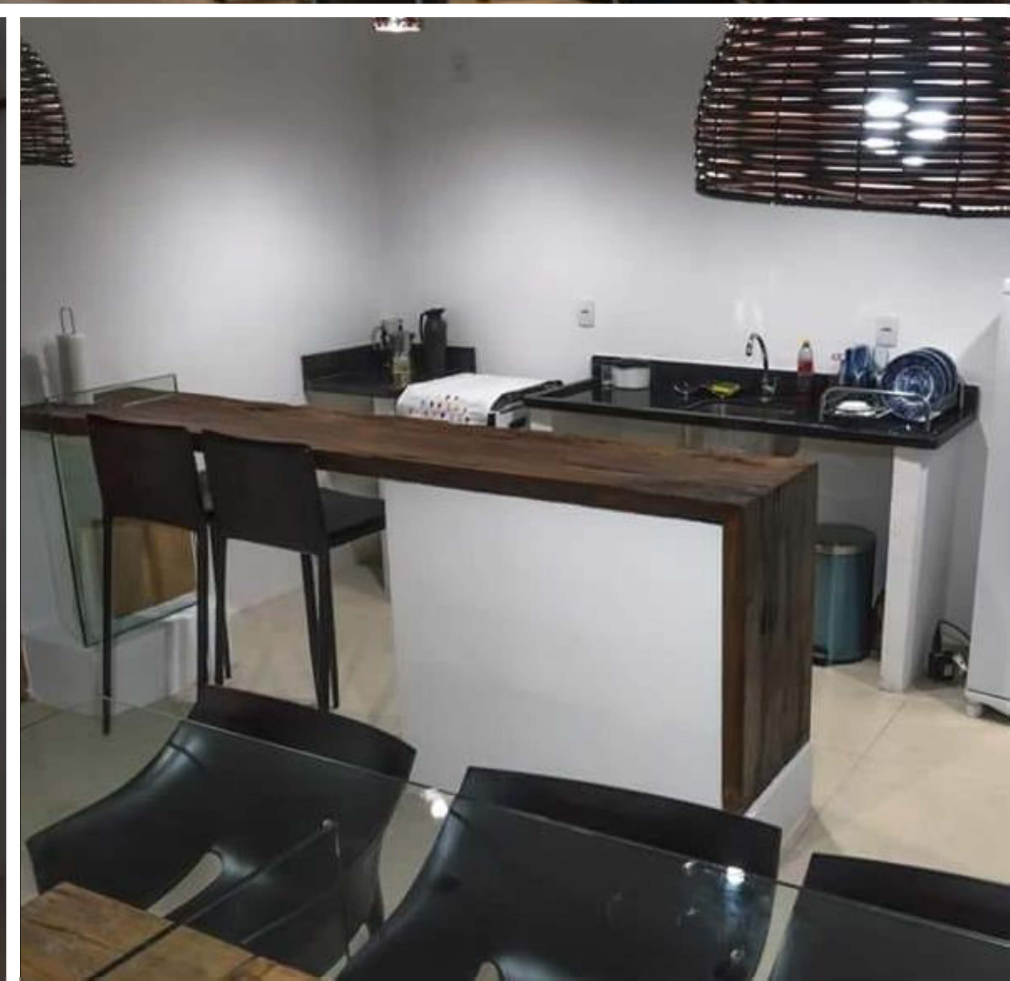

COMODIDADES

TV

WI-FI

COZINHA

MAIS ITENS

A partir de: R\$ 3.357

Valor por pessoa, por 8 dias
PERÍODO: 27.12 - 04.01

CASA ANDORINHA