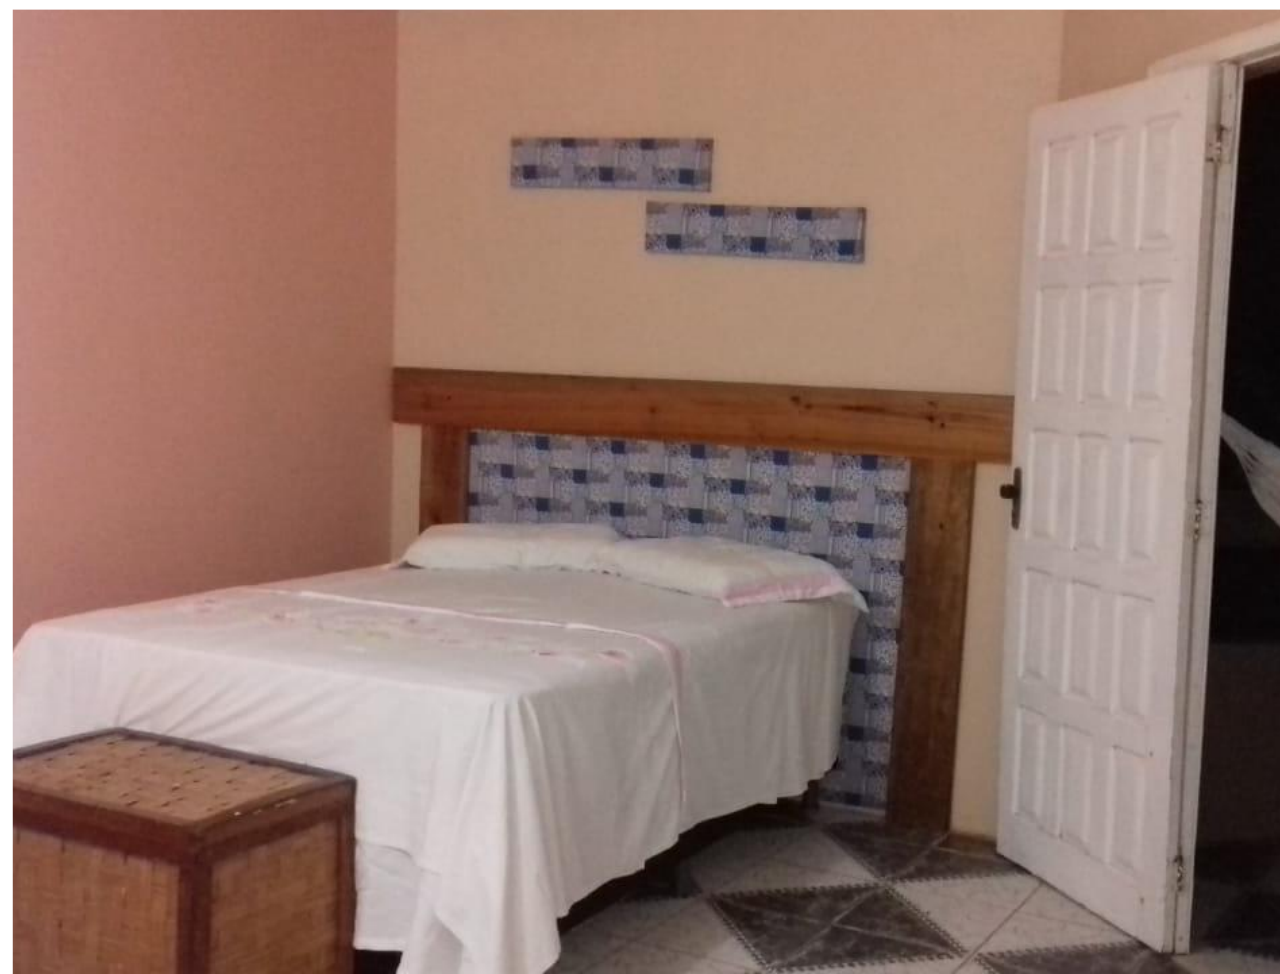

COZINHA

MAIS ITENS

A partir de: R\$ 2.400

Valor por pessoa, por 8 dias
PERÍODO: 27.12 - 04.01

CASA ARARA

ACOMODAÇÃO:

O QUE É INCLUSO:

- ROUPA DE CAMA
- *LIMPEZA NÃO INCLUSA