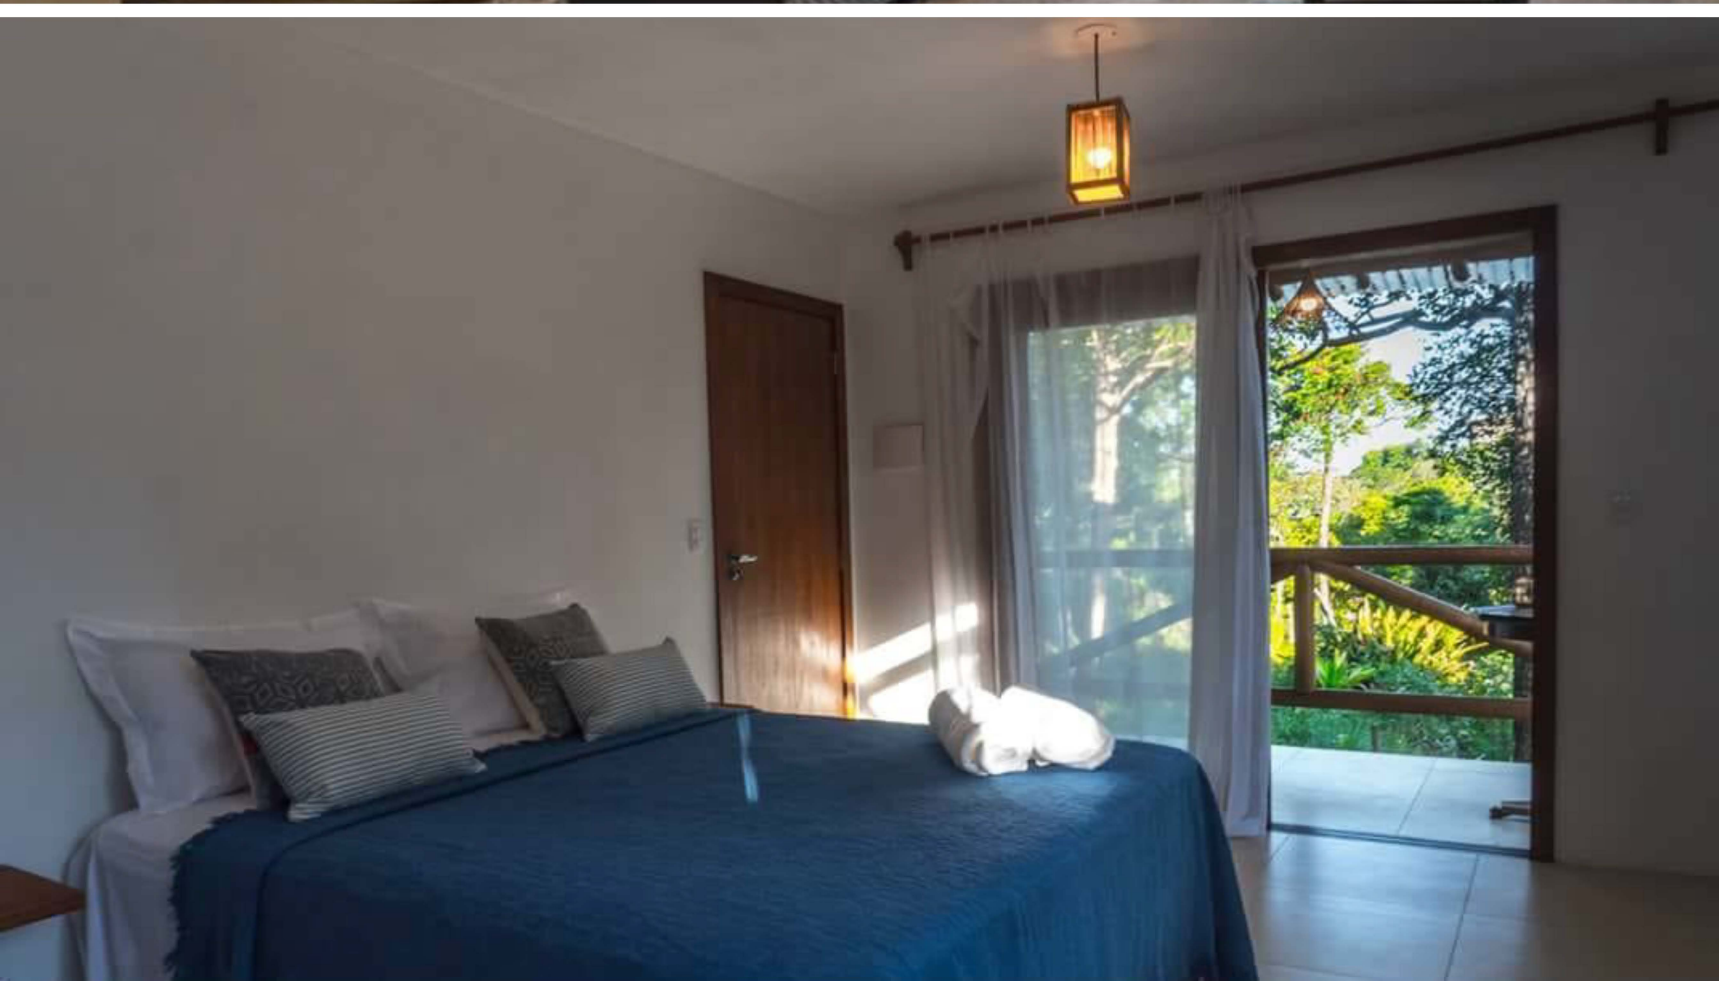

COMODIDADES

TV

WI-FI

COZINHA

MAIS ITENS

A partir de: R\$ 3.357

Valor por pessoa, por 8 dias
PERÍODO: 27.12 - 04.01

CASA ANDORINHA