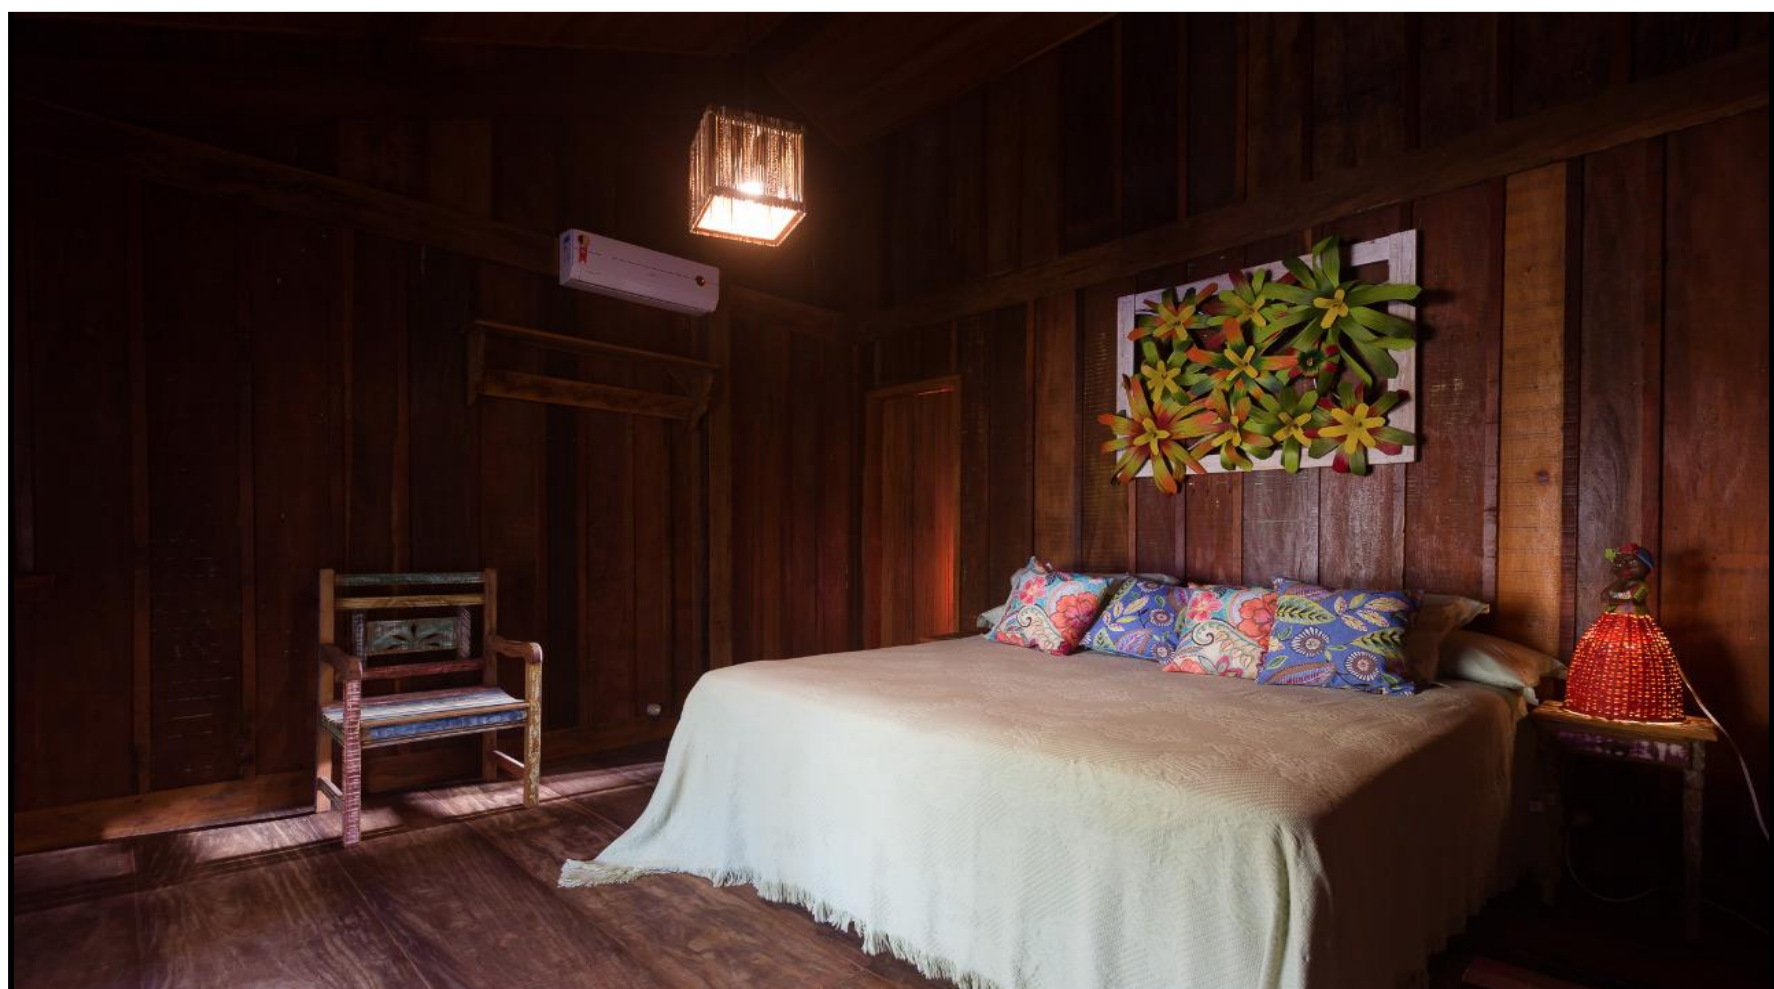

98m²

MAIS ITENS

A partir de: R\$ 4.618

Valor por pessoa, por 7 dias
PERÍODO: 27.12 – 03.01

CASA DAS BROMÉLIAS

CHALÉS

FAZENDA JOÃO DE BARRO

ACOMODAÇÃO: