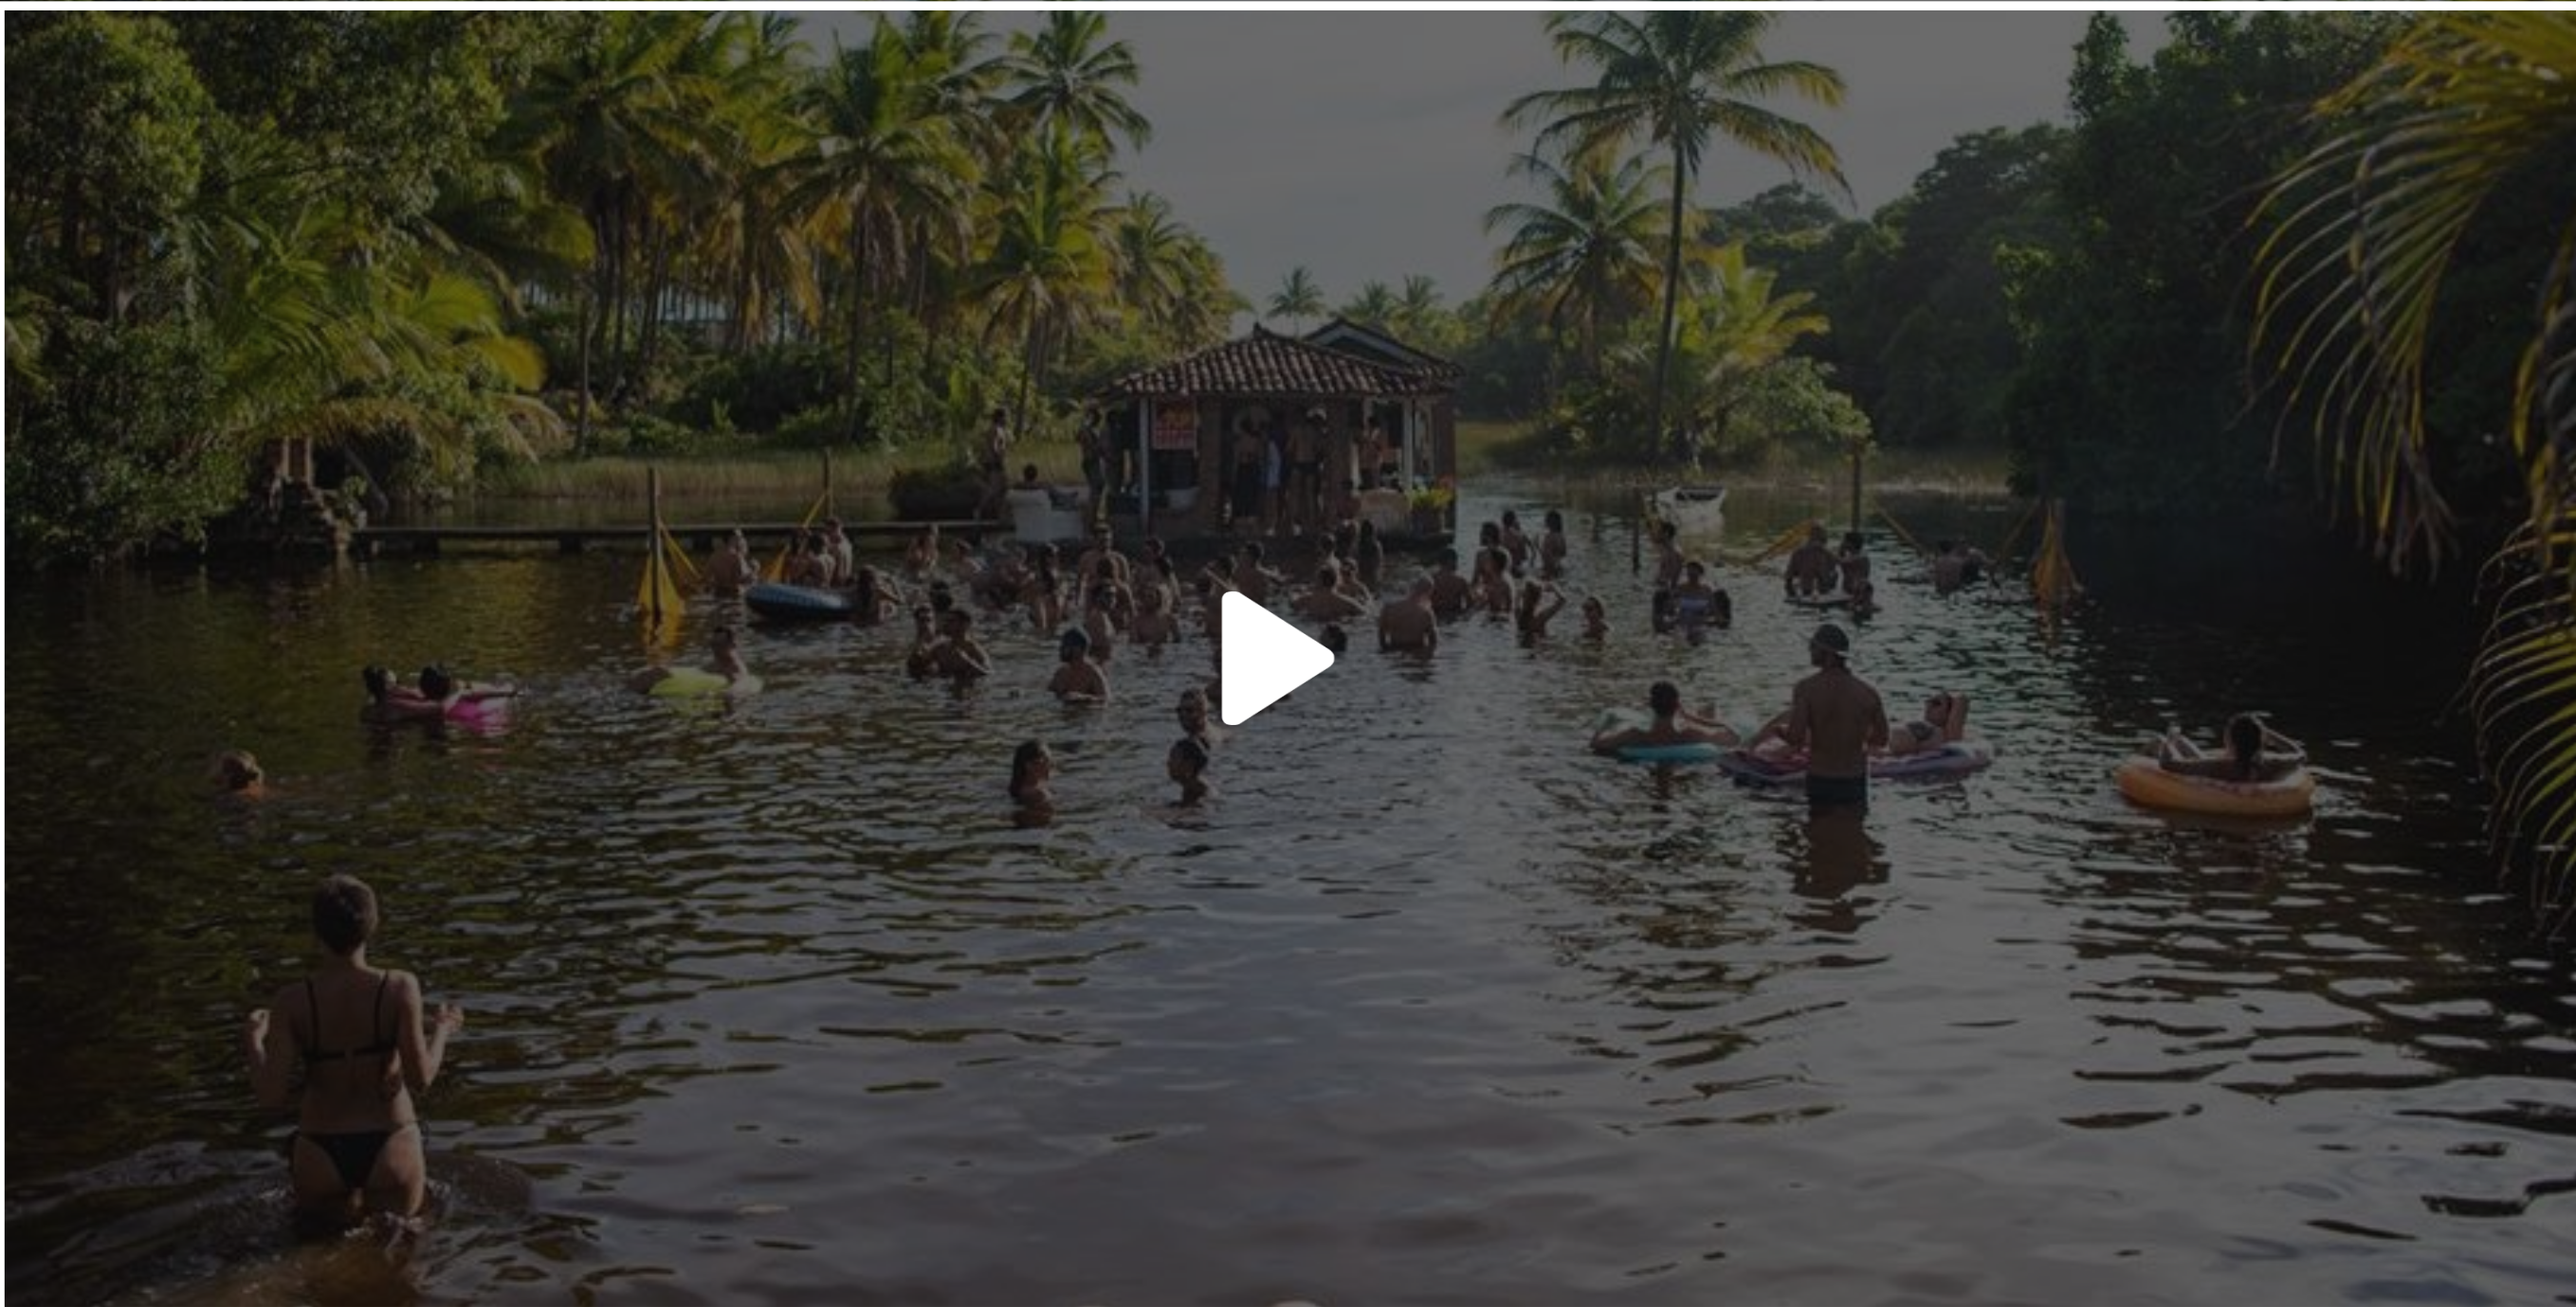

Nosso know how no turismo combinado com um Réveillon que será referência no Brasil tem como objetivo criar momentos únicos e memórias inesquecíveis!

RÉVEILLON XAMA

É nas águas cristalinas da Praia de Algodões na Bahia, onde Gop Tun e Selvagem apresentam o Xama 2020, um réveillon com clima de celebração entre amigos, projetado e organizado por núcleos importantes que movimentam o cenário nacional e reúne inúmeros artistas que fazem a cena acontecer brasil afora.

Serão dias de comemorações na lúdica Praia de Algodões, Península de Maraú, ponto de convergência energética da Costa do Dendê. A farra vai da água doce dos lagos naturais ao vento na cara em alto-mar. Festas a beira-mar, boat-parties, festa de réveillon, e quilômetros de praia a perder de vista pra poder relaxar nos momentos que precisar recuperar as baterias.

CASA ANDORINHA

CASA TUCANO

FAZENDA JOÃO DE BARRO

CASA CURIÓ

ACOMODAÇÕES

TIKAL: 2,0km
PRAIA: 700m

LOCALIZAÇÃO: ALGODÕES

3 QUARTOS