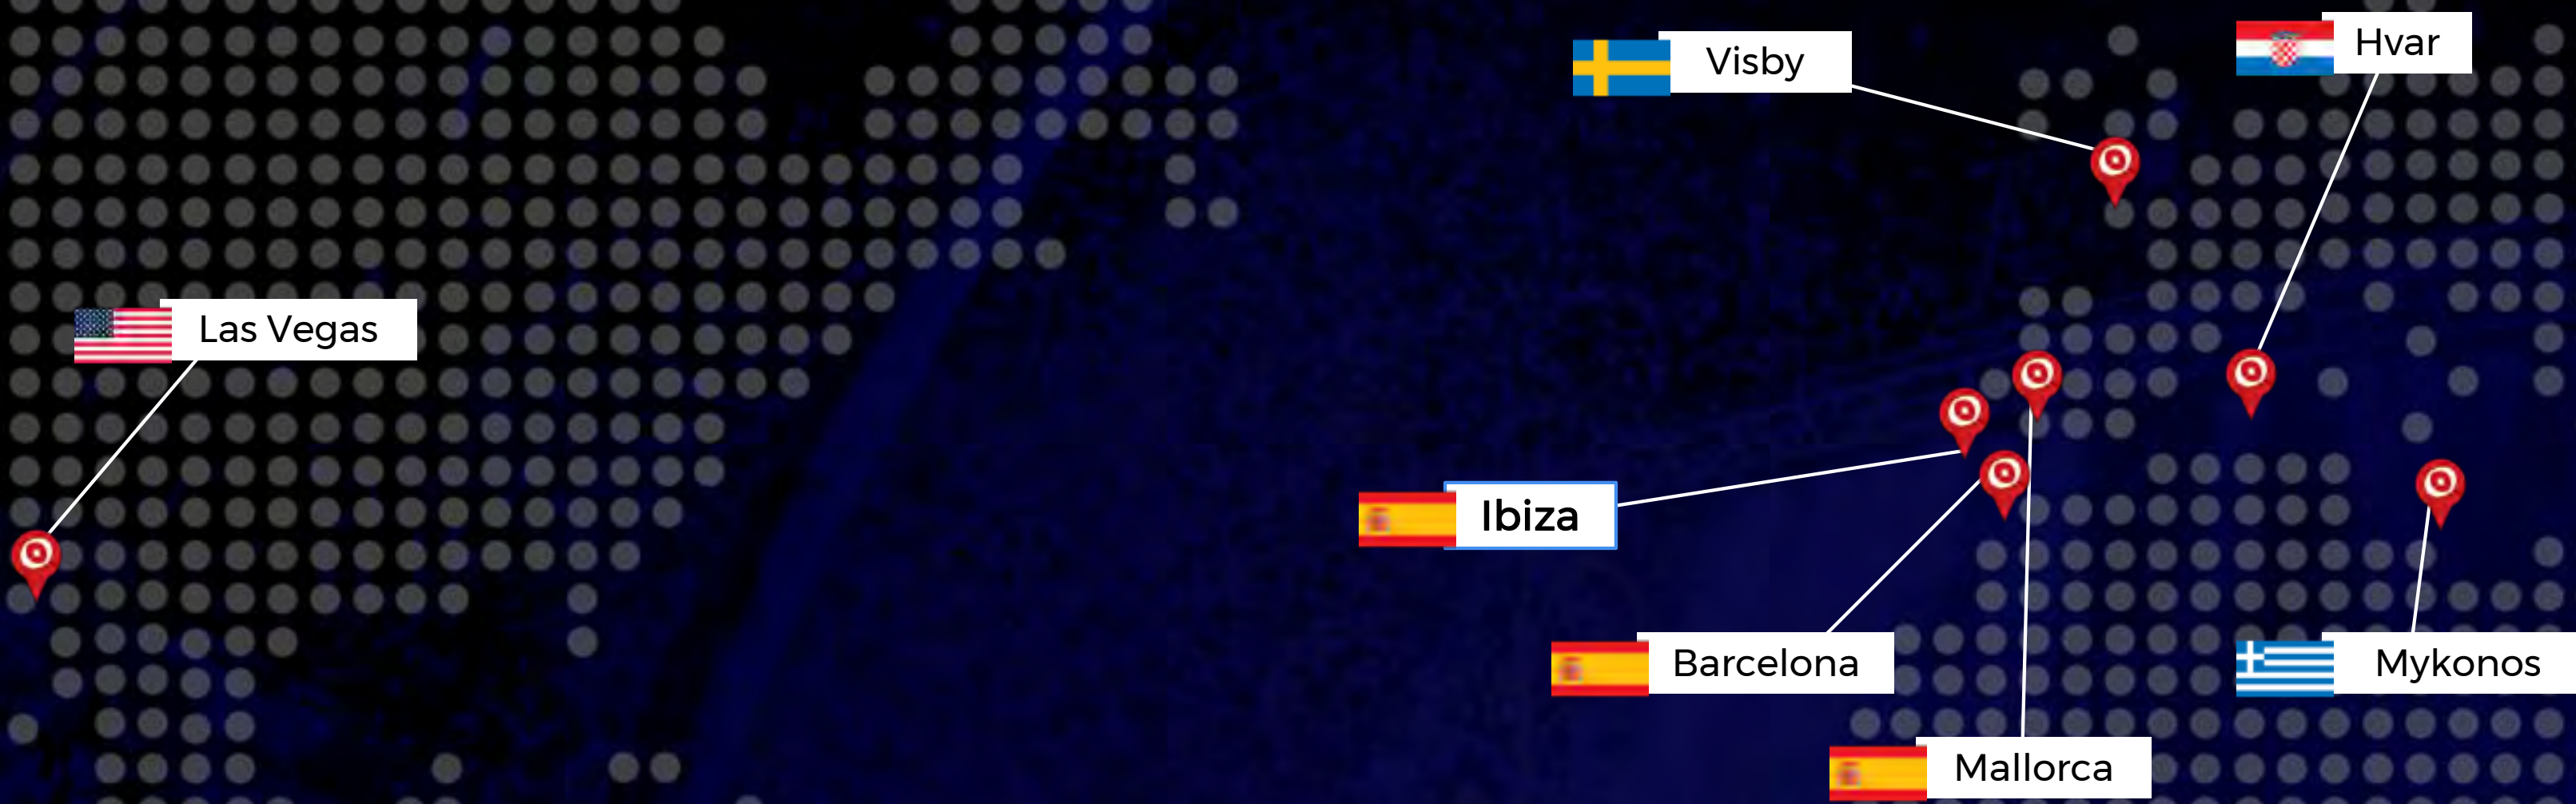

QUEM SOMOS

Somos uma agência especializada em viagens de entretenimento apoiada em 6 pilares:

PREÇO	ENTREGA INTANGÍVEL
FACILIDADE	HISTÓRIAS
ATENDIMENTO	SORRISOS