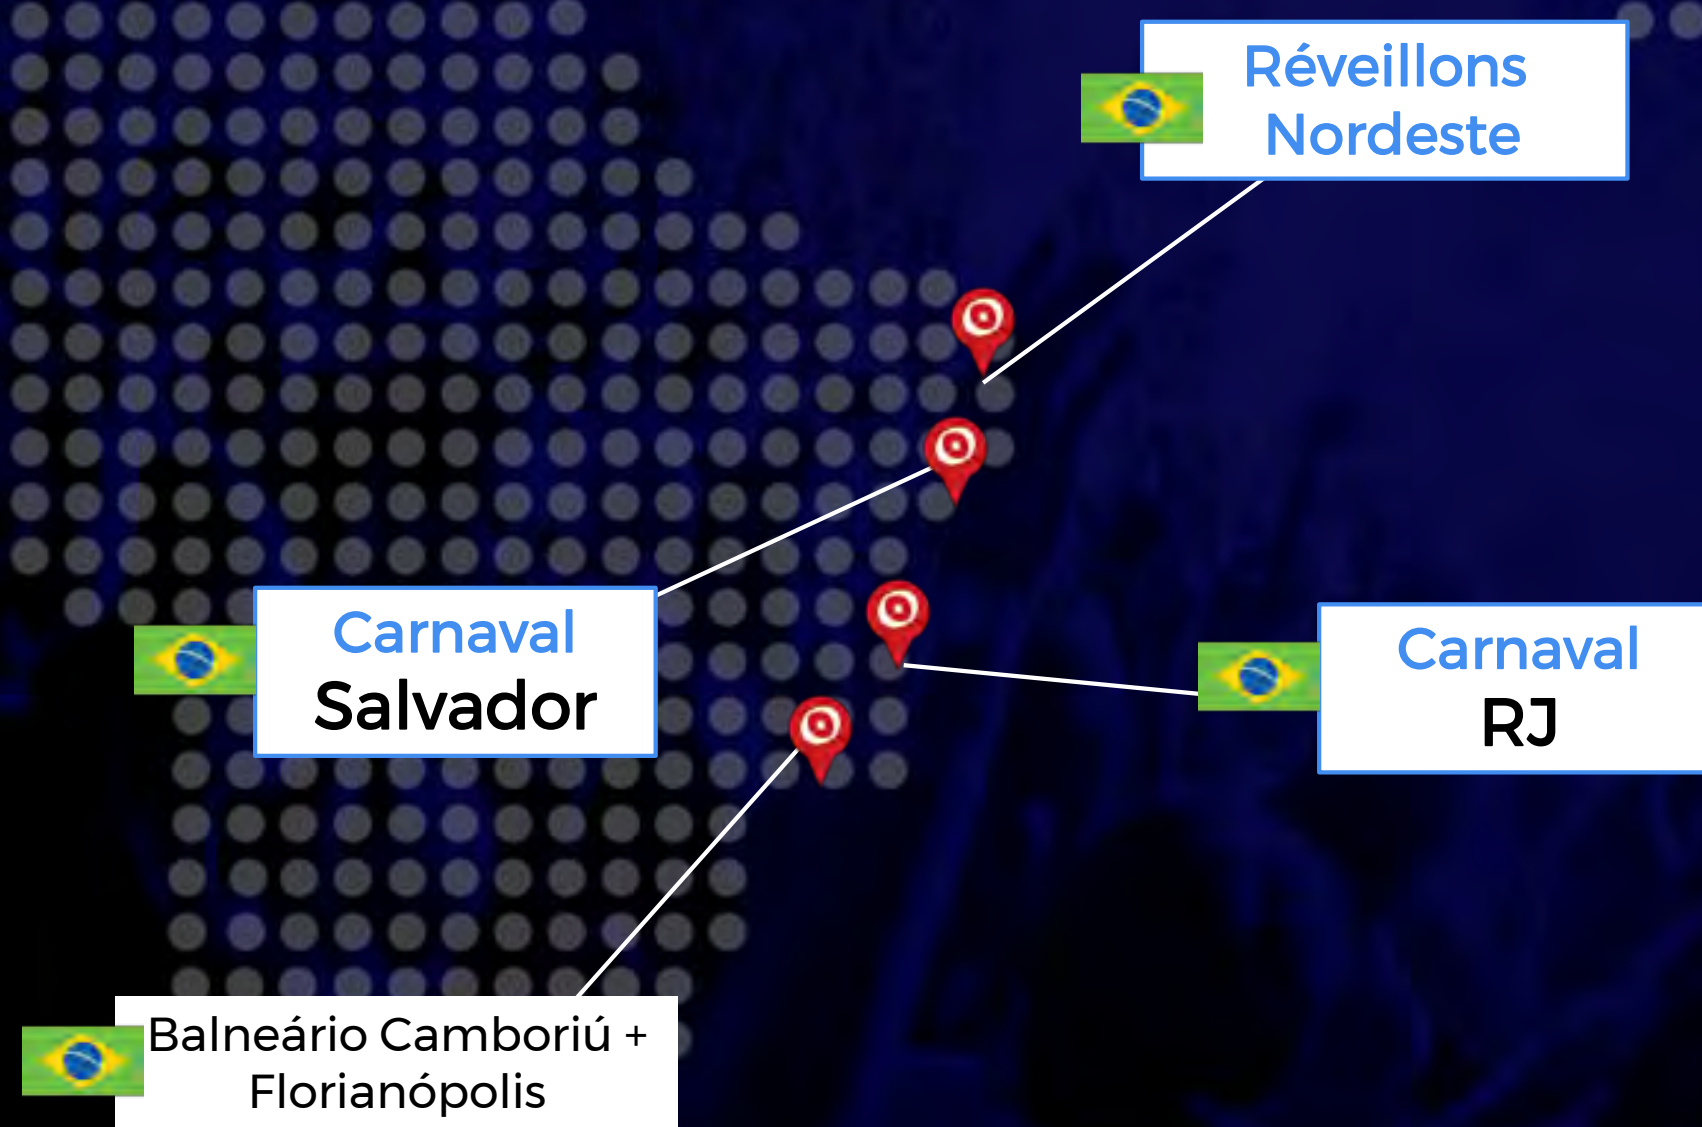

QUEM SOMOS

Somos uma agência especializada em viagens de entretenimento apoiada em 6 pilares:

PREÇO	ENTREGA INTANGÍVEL
FACILIDADE	HISTÓRIAS
ATENDIMENTO	SORRISOS