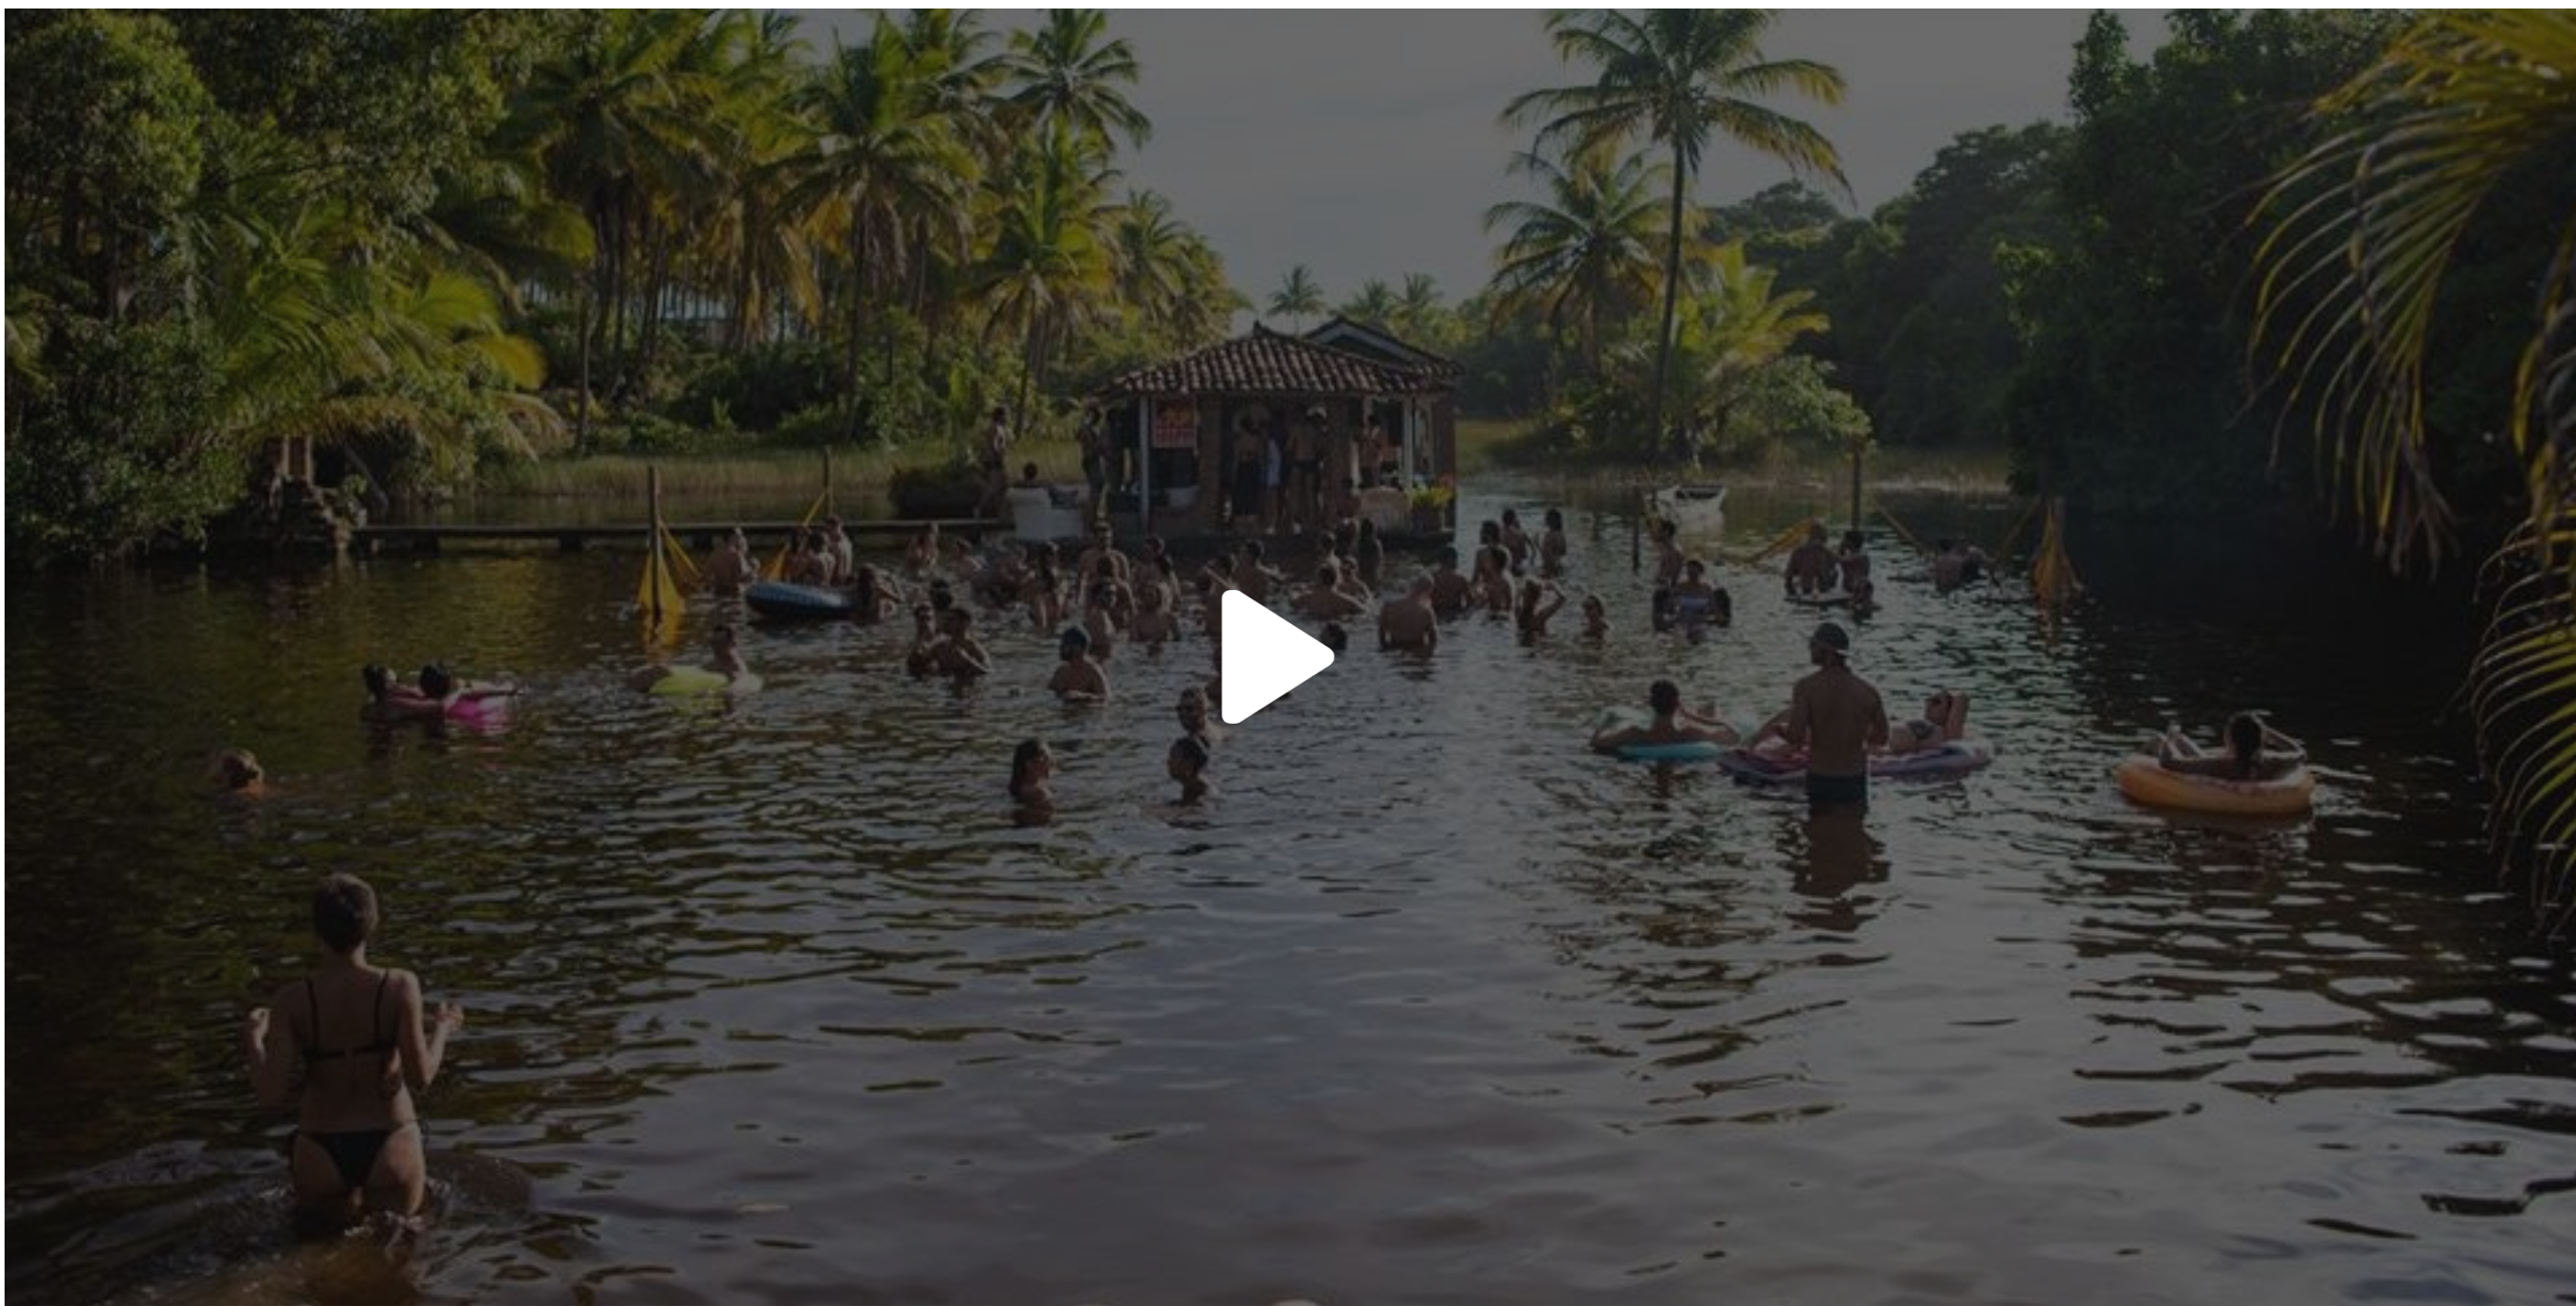

Nosso know how no turismo combinado com um Réveillon que será referência no Brasil tem como objetivo criar momentos únicos e memórias inesquecíveis!

RÉVEILLON XAMA

É nas águas cristalinas da Praia de Algodões na Bahia, onde Gop Tun e Selvagem apresentam o Xama 2020, um réveillon com clima de celebração entre amigos, projetado e organizado por núcleos importantes que movimentam o cenário nacional e reúne inúmeros artistas que fazem a cena acontecer brasil afora.

Serão dias de comemorações na lúdica Praia de Algodões, Península de Maraú, ponto de convergência energética da Costa do Dendê. A farra vai da água doce dos lagos naturais ao vento na cara em alto-mar. Festas a beira-mar, boat-parties, festa de réveillon, e quilômetros de praia a perder de vista pra poder relaxar nos momentos que precisar recuperar as baterias.

CASA CURIÓ

ACOMODAÇÕES

TIKAL: 2,0km
PRAIA: 700m

LOCALIZAÇÃO: ALGODÕES

3 QUARTOS

2 BANHEIROS

9 a 12 PESSOAS

AR CONDICIONADO