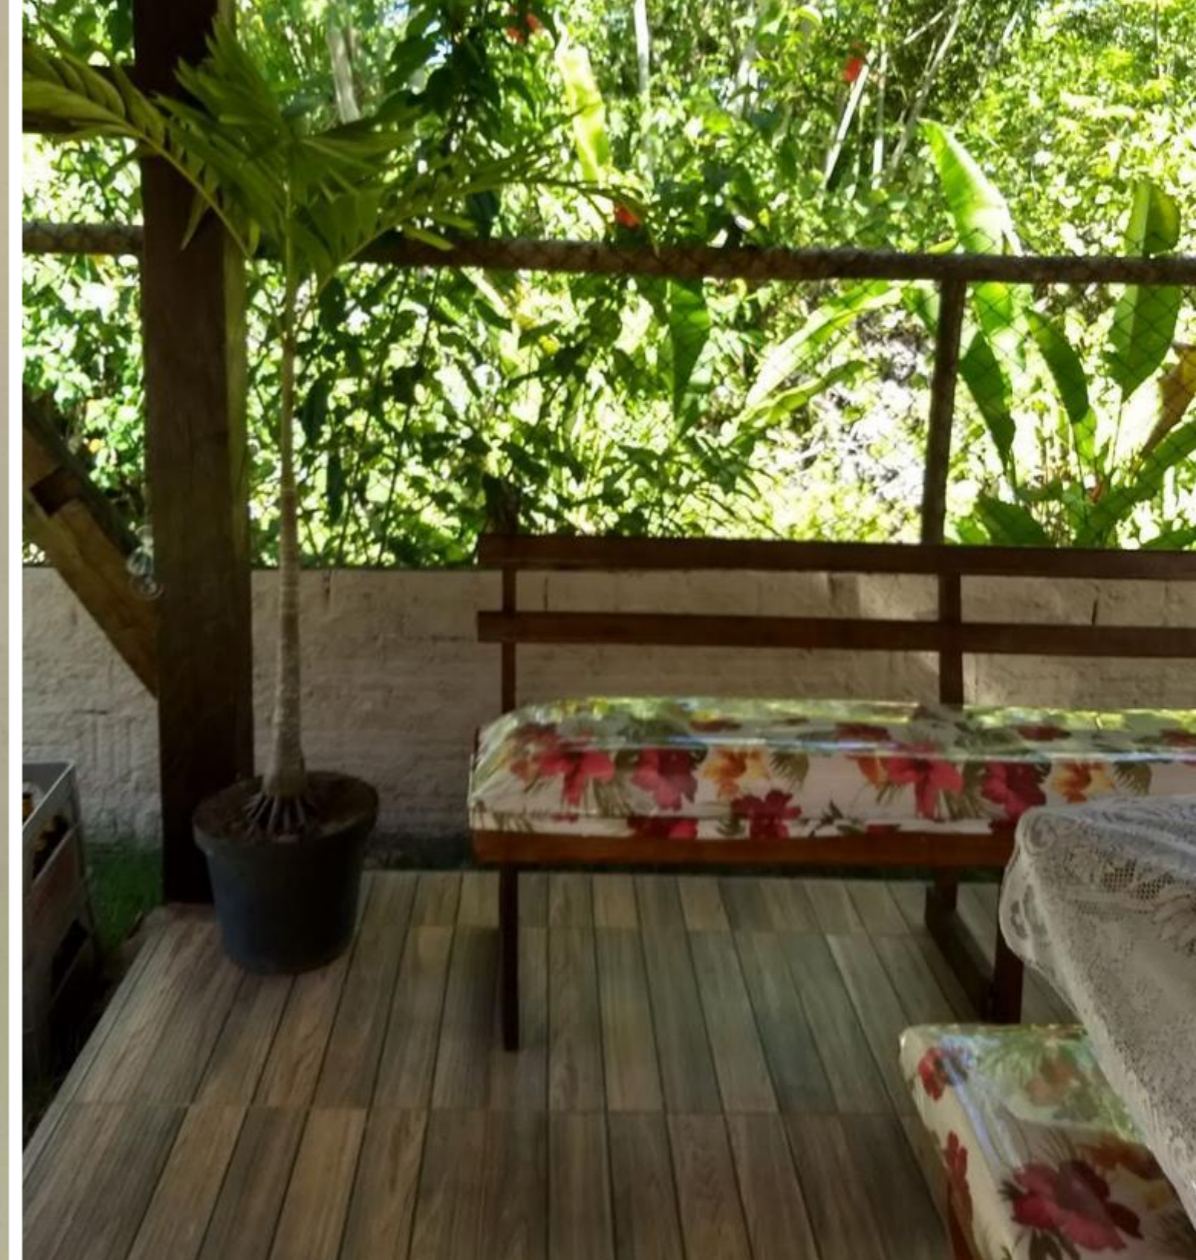

COMODIDADES

A partir de: R\$ 2.000

Valor por pessoa, por 8 dias
PERÍODO: 27.12 - 04.01

CASA SABIÁ

ACOMODAÇÃO:

DESCRIÇÃO DOS QUARTOS:

QUARTO 1	QUARTO 2	QUARTO 3
 CAMA DE CASAL	 CAMA DE CASAL	 CAMA DE CASAL
 SUÍTE	 SUÍTE	 SUÍTE
 AR CONDICIONADO	 AR CONDICIONADO	 AR CONDICIONADO
QUARTO 4	QUARTO 5	QUARTO 6
 CAMA DE CASAL	 CAMA DE CASAL	 CAMA DE CASAL
 CAMA DE SOLTEIRO	 CAMA DE SOLTEIRO	 2 CAMAS DE SOLTEIRO
 SUÍTE	 SUÍTE	 SUÍTE
 AR CONDICIONADO	 AR CONDICIONADO	 AR CONDICIONADO