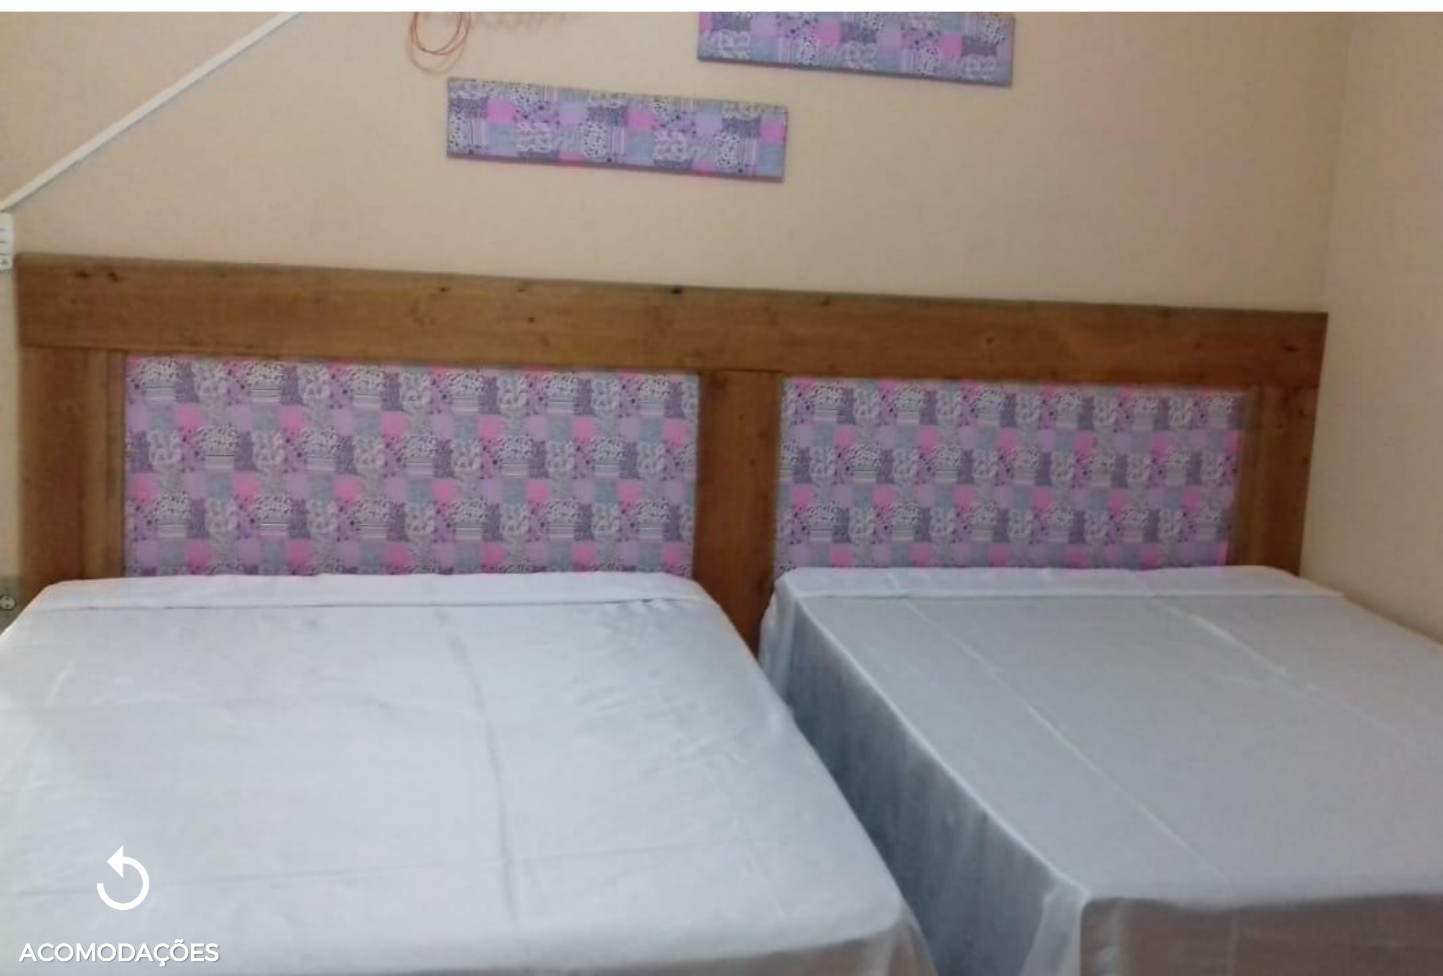

COZINHA

MAIS ITENS

A partir de: R\$ 2.400

Valor por pessoa, por 8 dias
PERÍODO: 27.12 - 04.01

CASA ARARA

ACOMODAÇÃO:

O QUE É INCLUSO:

- ROUPA DE CAMA
- *LIMPEZA NÃO INCLUSA