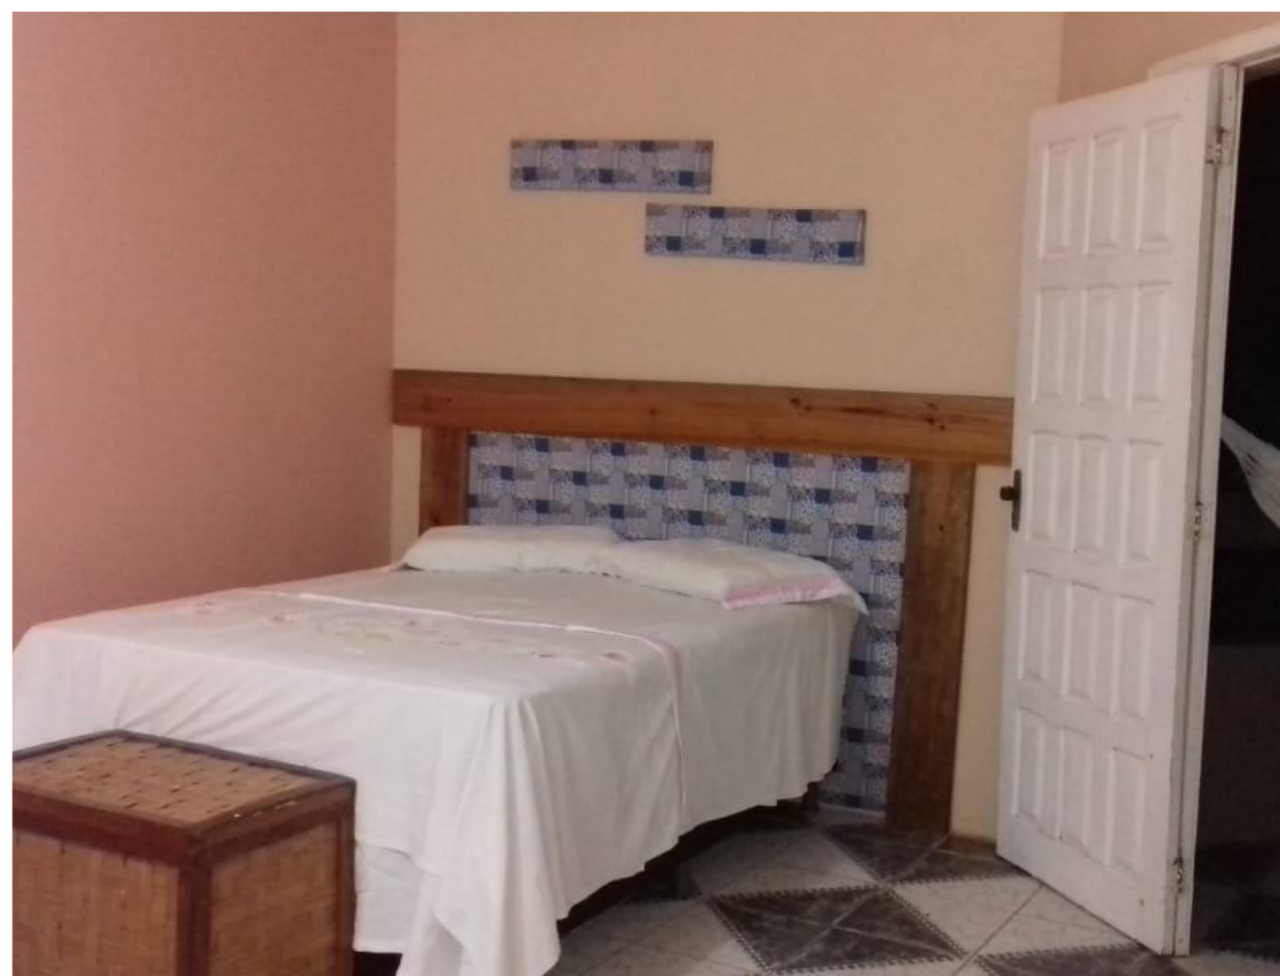

COZINHA

MAIS ITENS

A partir de: R\$ 2.400

Valor por pessoa, por 8 dias
PERÍODO: 27.12 - 04.01

CASA ARARA

ACOMODAÇÃO:

O QUE É INCLUSO:

- ROUPA DE CAMA
- *LIMPEZA NÃO INCLUSA