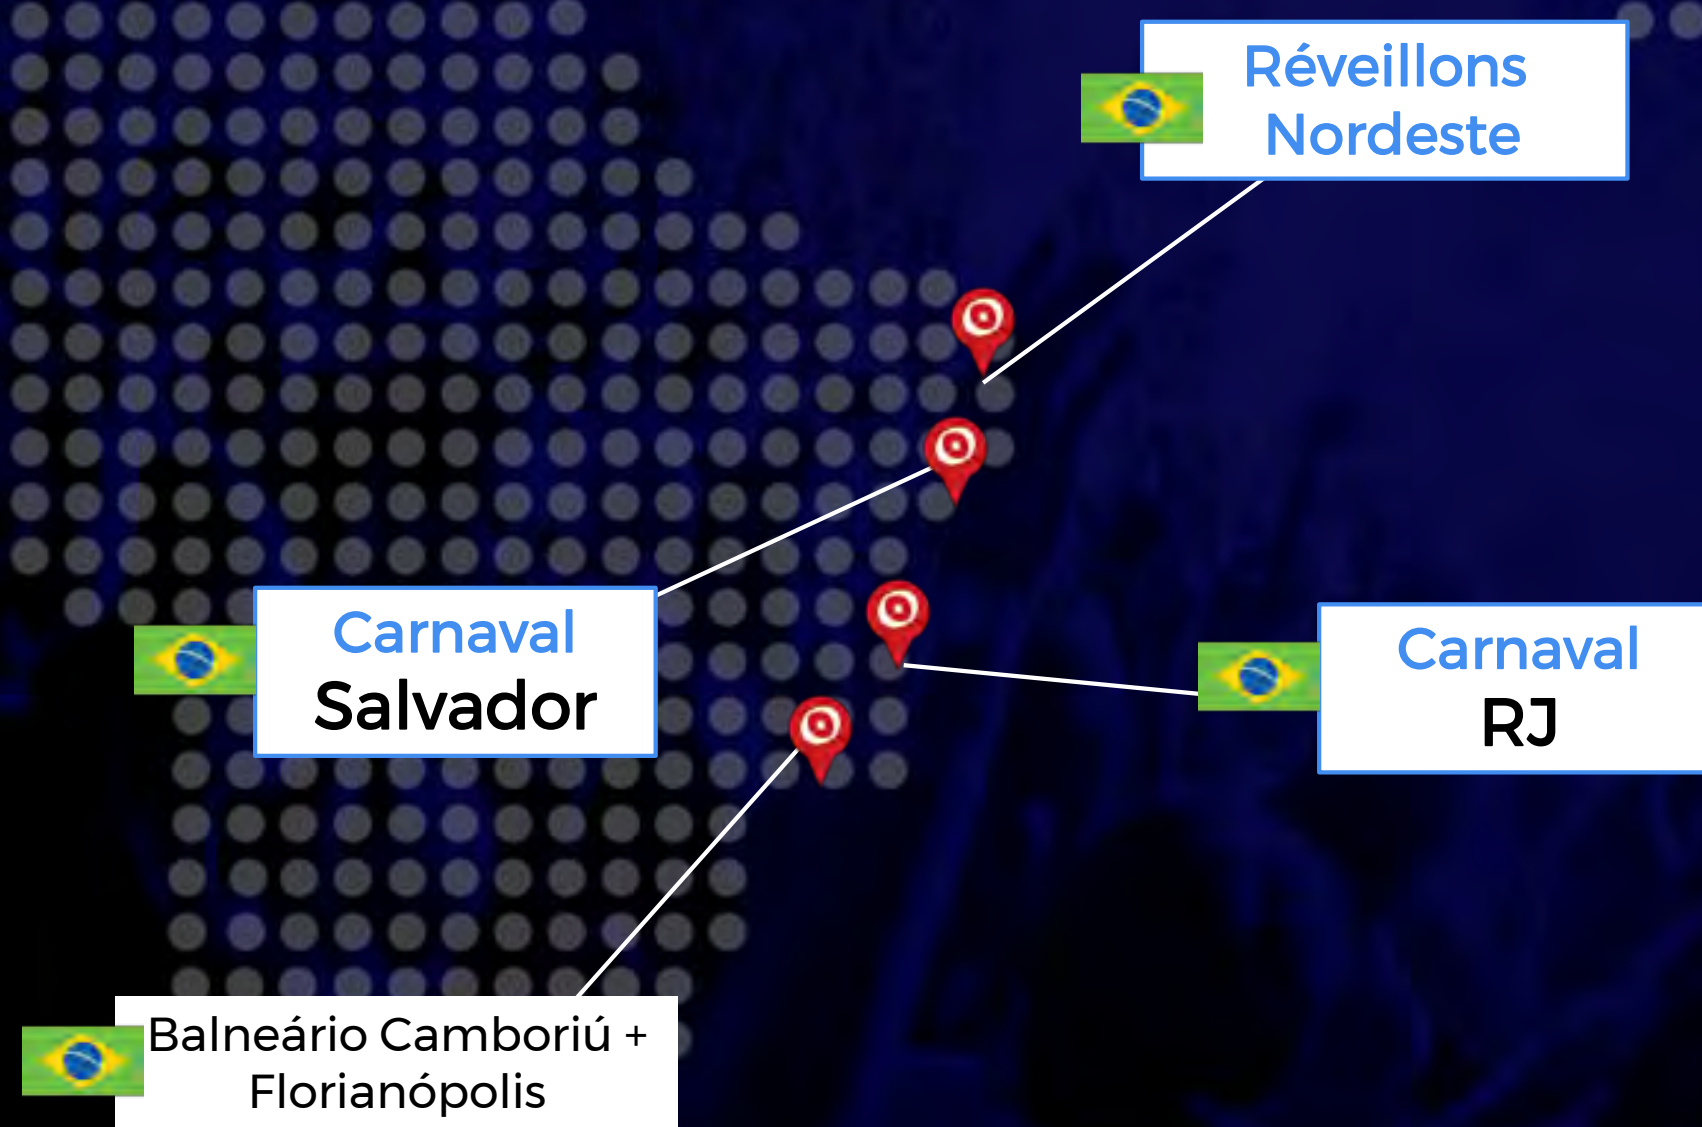

INJOY + RÉVEILLON NT

Atualizada: 05.06.2019

QUEM SOMOS

Somos uma agência especializada em viagens de entretenimento apoiada em 6 pilares:

- | | |
|-------------|--------------------|
| PREÇO | ENTREGA INTANGÍVEL |
| FACILIDADE | HISTÓRIAS |
| ATENDIMENTO | SORRISOS |