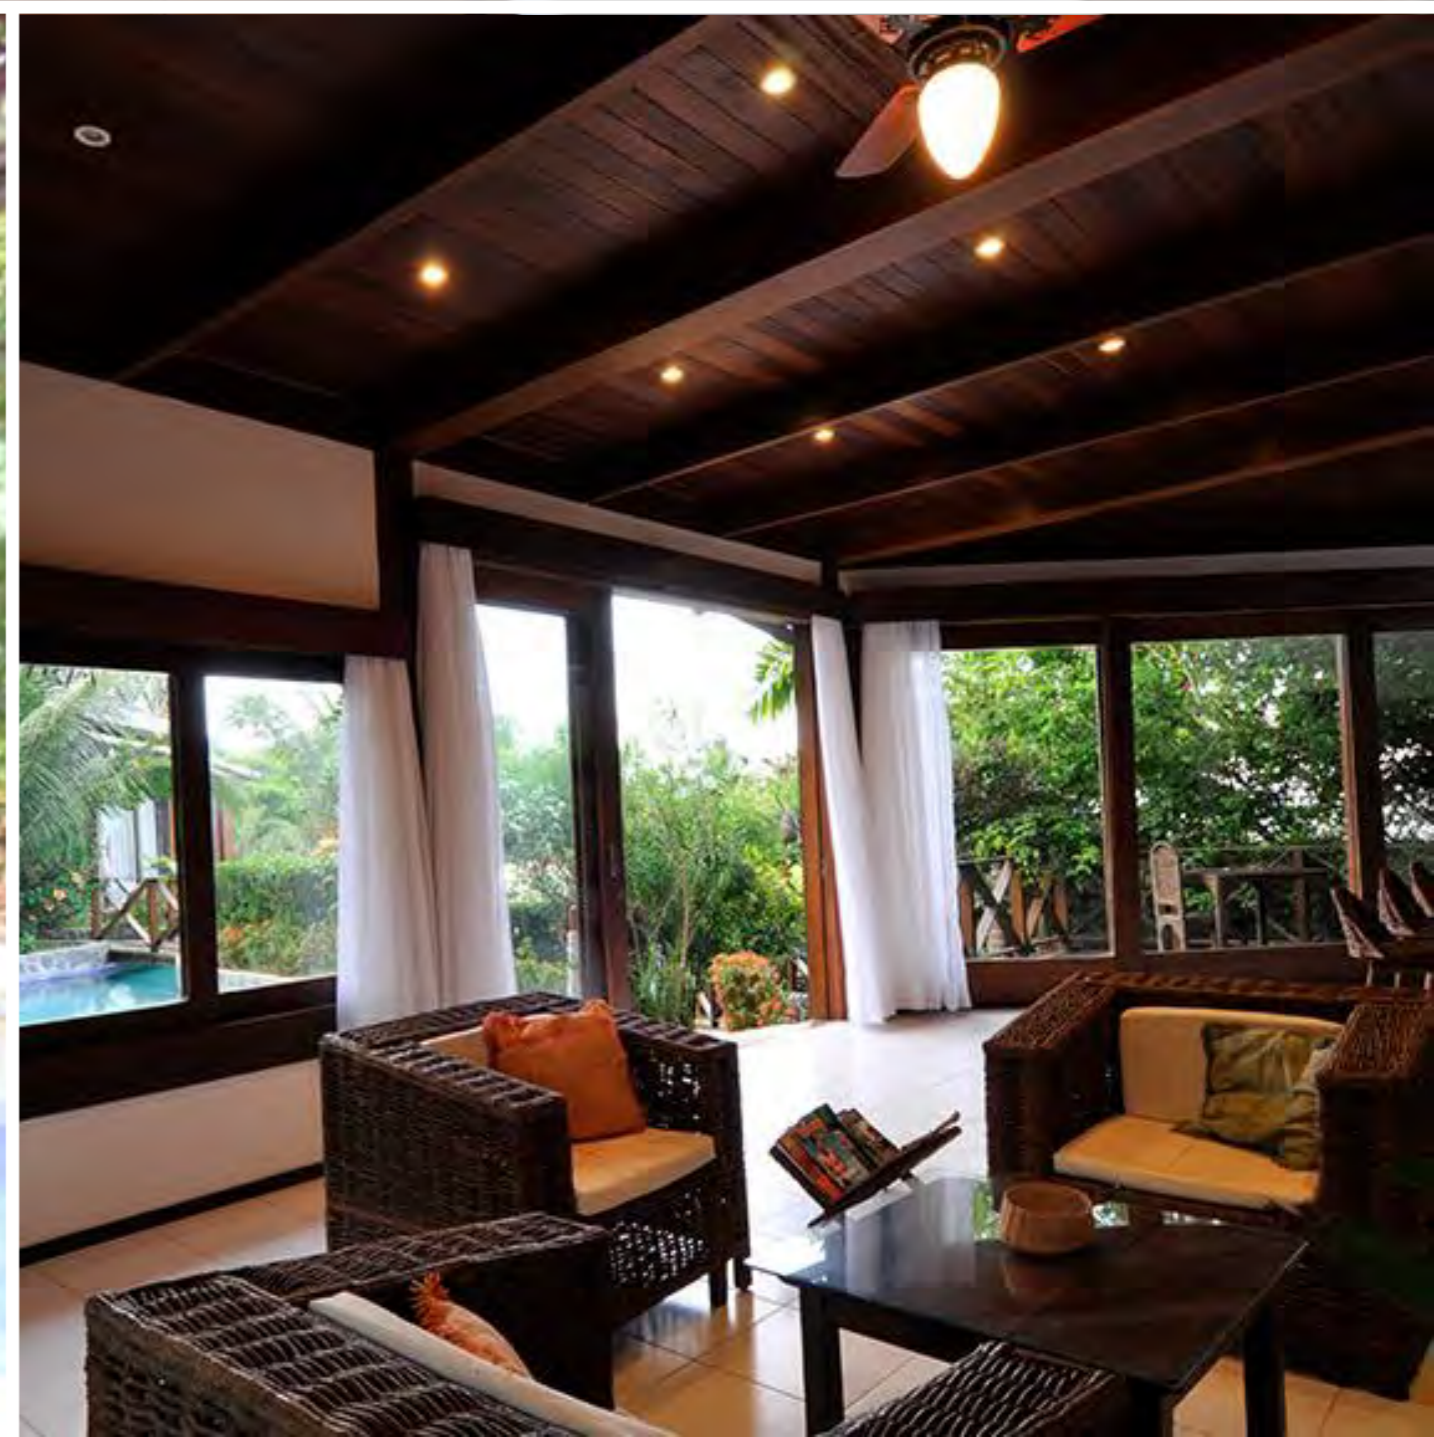

PADRÃO: Premium
QUARTOS: ar condicionado, Wi-Fi, varanda, TV
ESTRUTURA: piscina, estacionamento, café da manhã,

A partir de: R\$ 4.135
(por pessoa/7 noites)

Para mais informações:

[CLIQUE AQUI](#)

RESORT SOMBRA E ÁGUA FRESCA