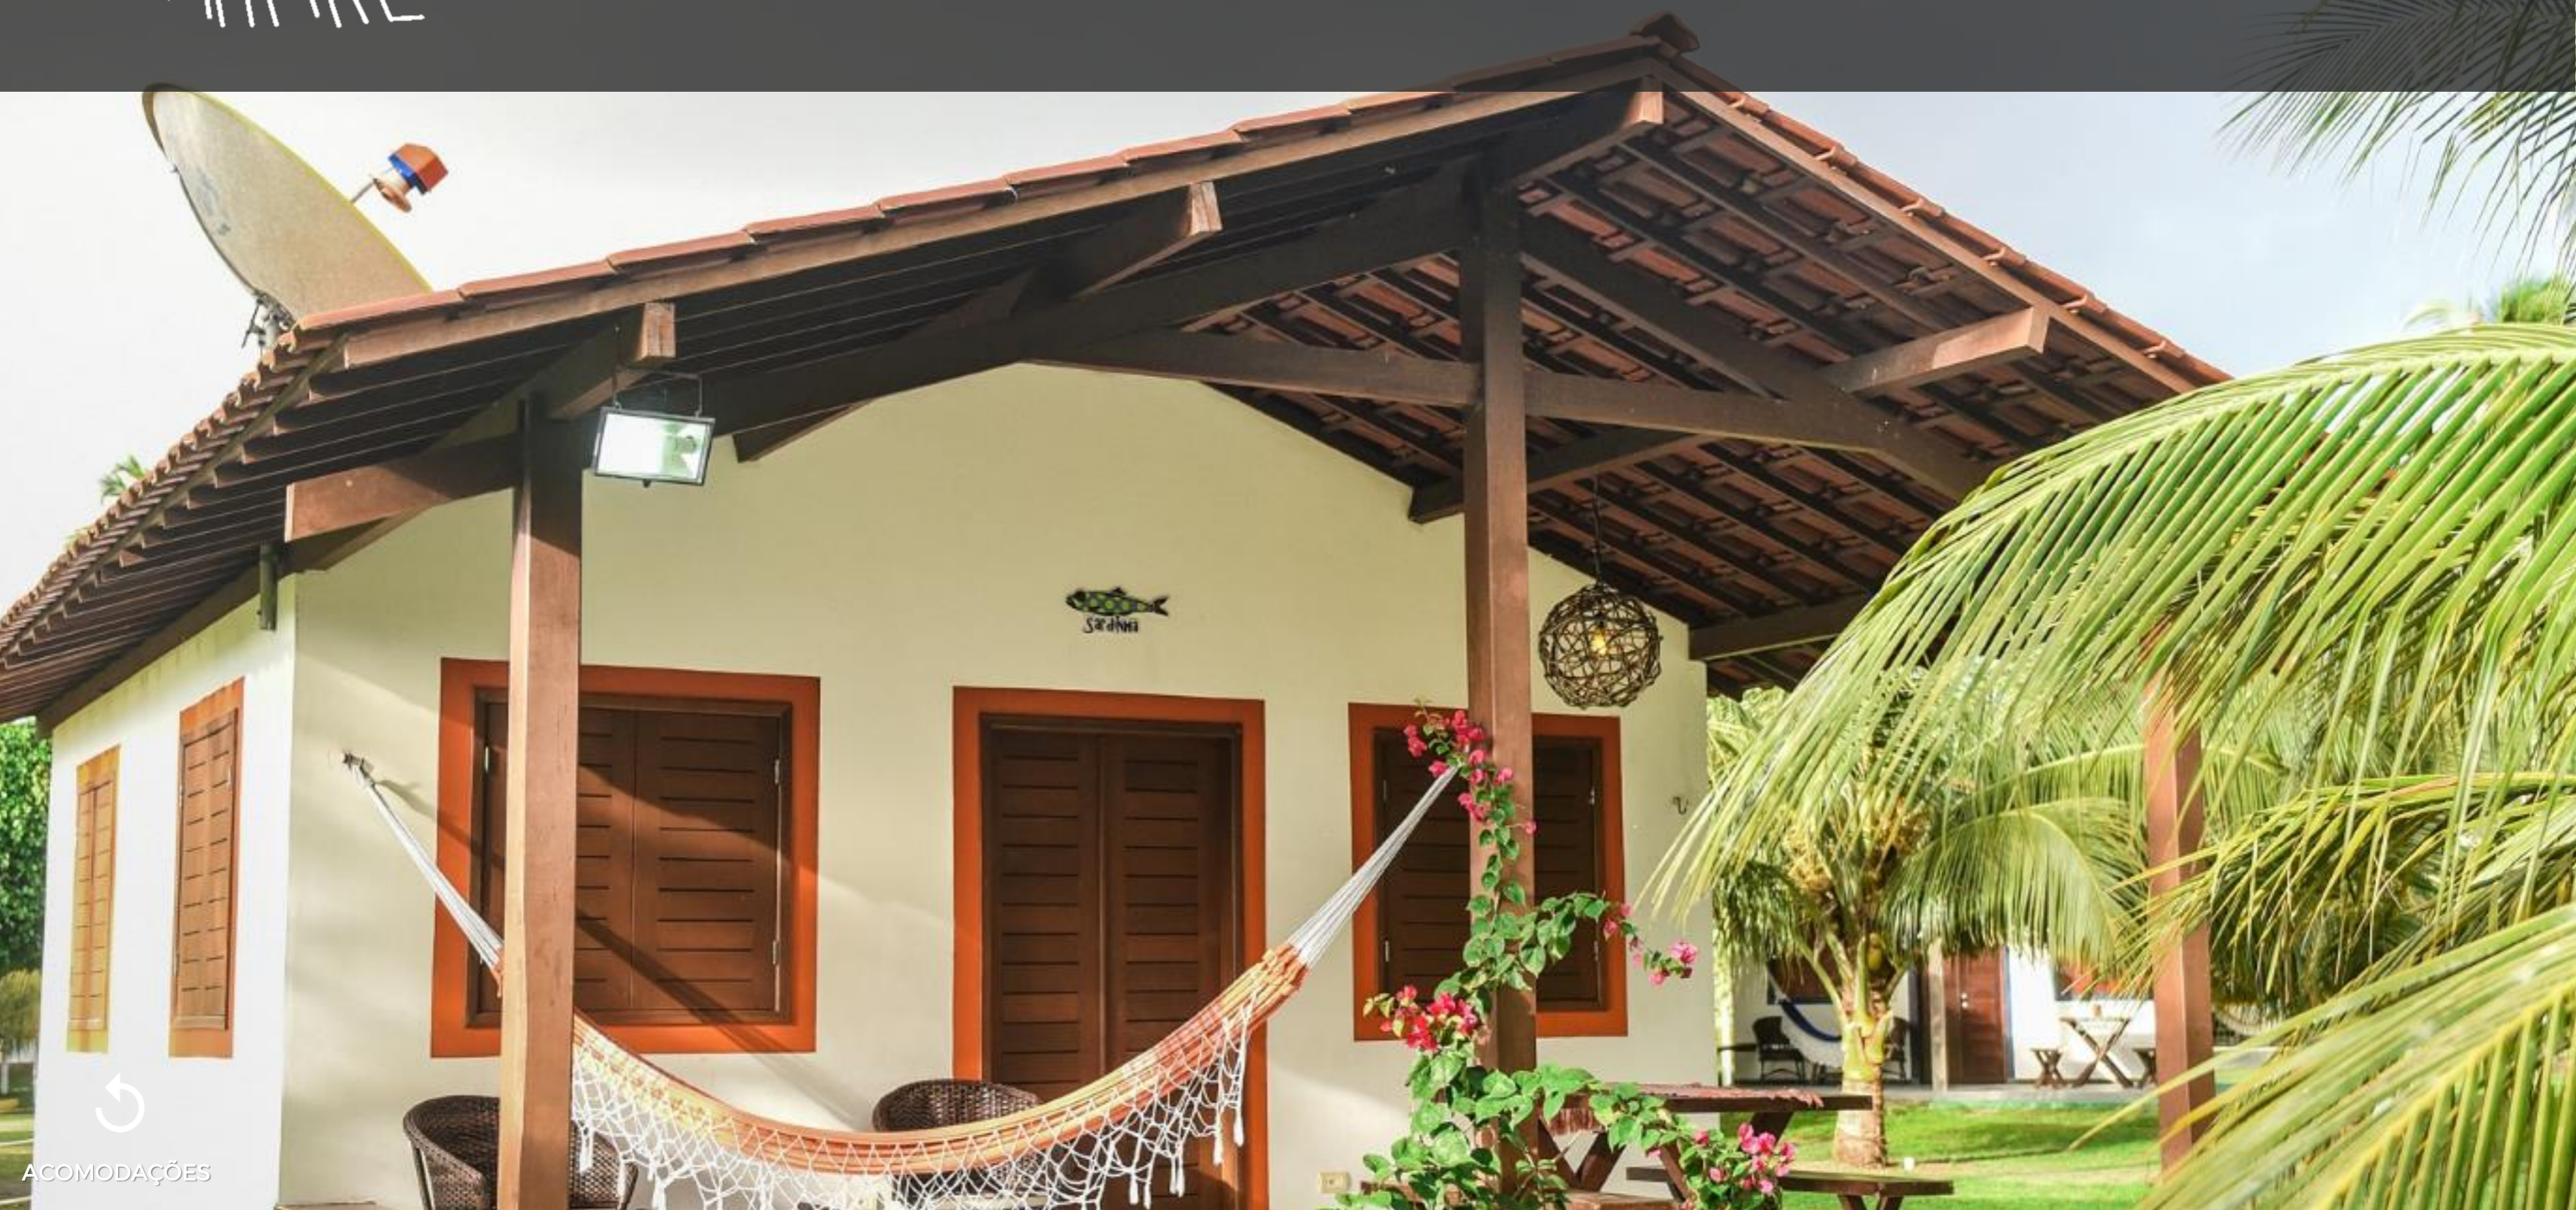

SÍTIO ESTRELA DO MAR

ACOMODAÇÕES

CENTRO: 15 min de carro
BEACH CUB: 6 min de carro

QUARTOS: ar condicionado, terraço, TV, cozinha equipada
ESTRUTURA: piscina, estacionamento, quadra de tênis

NÃO POSSUI CAFÉ DA MANHÃ E SEM SERVIÇO DE HOTEL

- >> Não possui Wi-Fi
- >> Troca de roupa de cama uma vez no período
- >> Limpeza e troca de roupa de banho diária

A partir de: R$ 2.720
(por pessoa/7 noites)

Para mais informações:

[CLIQUE AQUI](#)