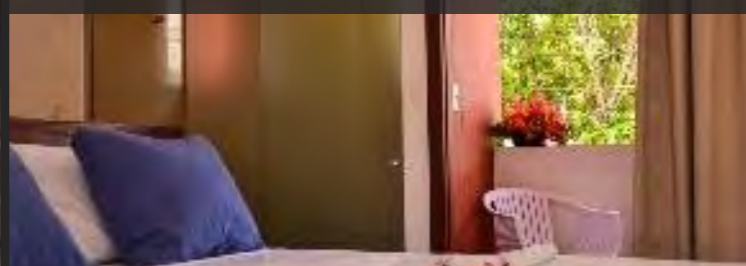

SUPERIOR

- ✓ 1 cama queen size, varanda com vista para a avenida principal.
- ✓ 18m²

DUPLO

2.241

5.141

5.241