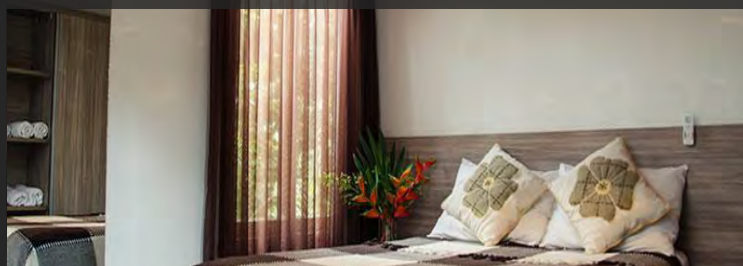

MASTER JARDIM

- ✓ 01 quarto de casal e living com sofá cama
- ✓ Pequena cozinha equipada, área de serviço
- ✓ Vista jardim, 45 m²

DUPLO

3.171

6.071

6.171

TRIPLO

2.644

5.544

5.644