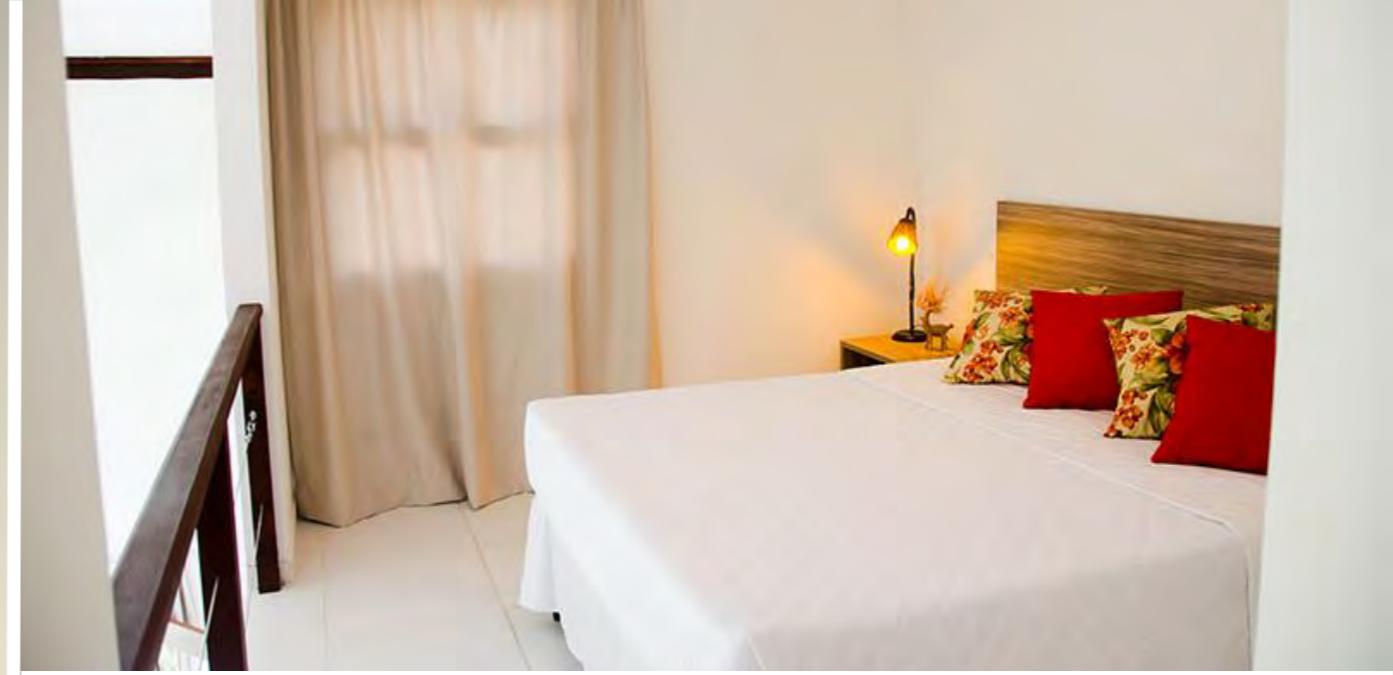

PADRÃO: Custo Benefício
QUARTOS: ar condicionado, Wi-Fi, TV
ESTRUTURA: piscina, bar, estacionamento, inclui café da manhã e limpeza

A partir de: R\$ 2.316
(por pessoa/7 noites)

Para mais informações:

[CLIQUE AQUI](#)