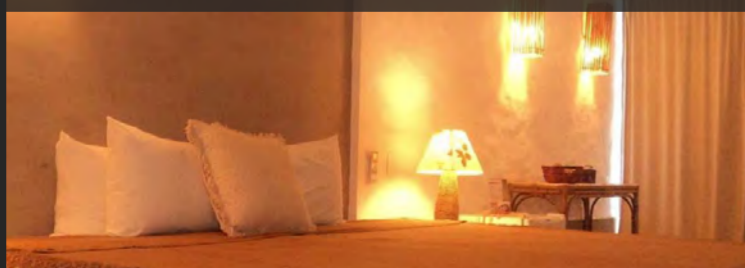

DUPLO

2.898

5.798

5.898

TRIPLO

2.513

5.413

5.513

FRENTE MAR

- ✓ Cama de casal grande
- ✓ Ar condicionado, TV, frigobar, secador de cabelo, varanda

DUPLO

3.651

6.551

6.651

LUXO FRENTE MAR

- ✓ Cama extragrande
- ✓ Ar condicionado, TV, frigobar, secador de cabelo, varanda, área de estar
- ✓ 40m²