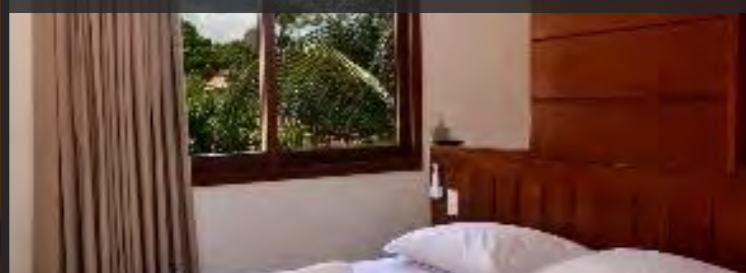

STANDARD

- ✓ 1 cama queen size
- ✓ 16 m²

DUPLO

1.911

4.811

4.911