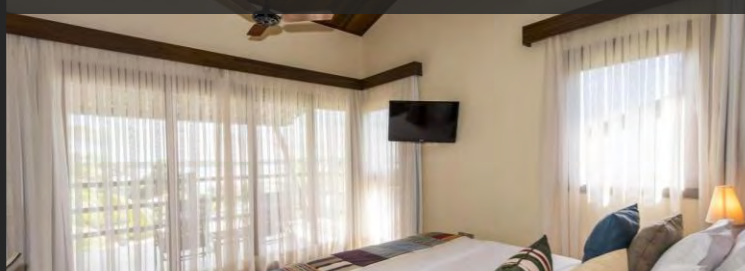

APARTAMENTO VISTA JARDIM

- ✓ Configuração de camas de acordo com a necessidade do cliente;
- ✓ Com vista do jardim;
- ✓ 54 m²

DUPLO

4.059

6.959

7.059

TRIPLO

3.564