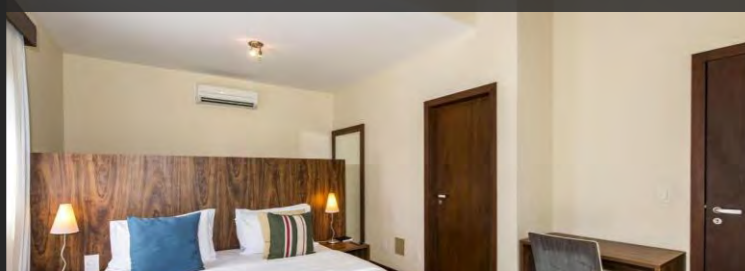

APARTAMENTO VISTA PISCINA

- ✓ Configuração de camas de acordo com a necessidade do cliente;
- ✓ Com vista piscina, lagoa e jardim
- ✓ 54 m²

DUPLO

4.626

7.526

7.626

TRIPLO

4.010

6.910

7.010