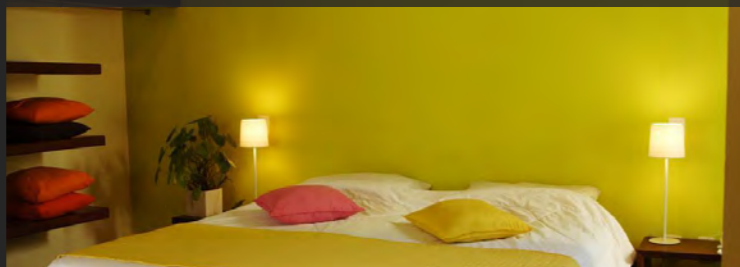

CHALÉ VIP

- ✓ Cama de casal grande ou 2 camas de solteiro
- ✓ ar condicionado, TV (canais satélite), frigobar, varanda térrea
- ✓ 60m², cama de casal grande ou 2 camas de solteiro

DUPLO

3.170

6.070

6.170

TRIPLO

2.747

5.647

5.747

QUÁDRUPLO

2.355

5.255

5.355

*A decoração dos quartos estão sujeitas a alteração

ACOMODAÇÕES

[CLIQUE AQUI](#)