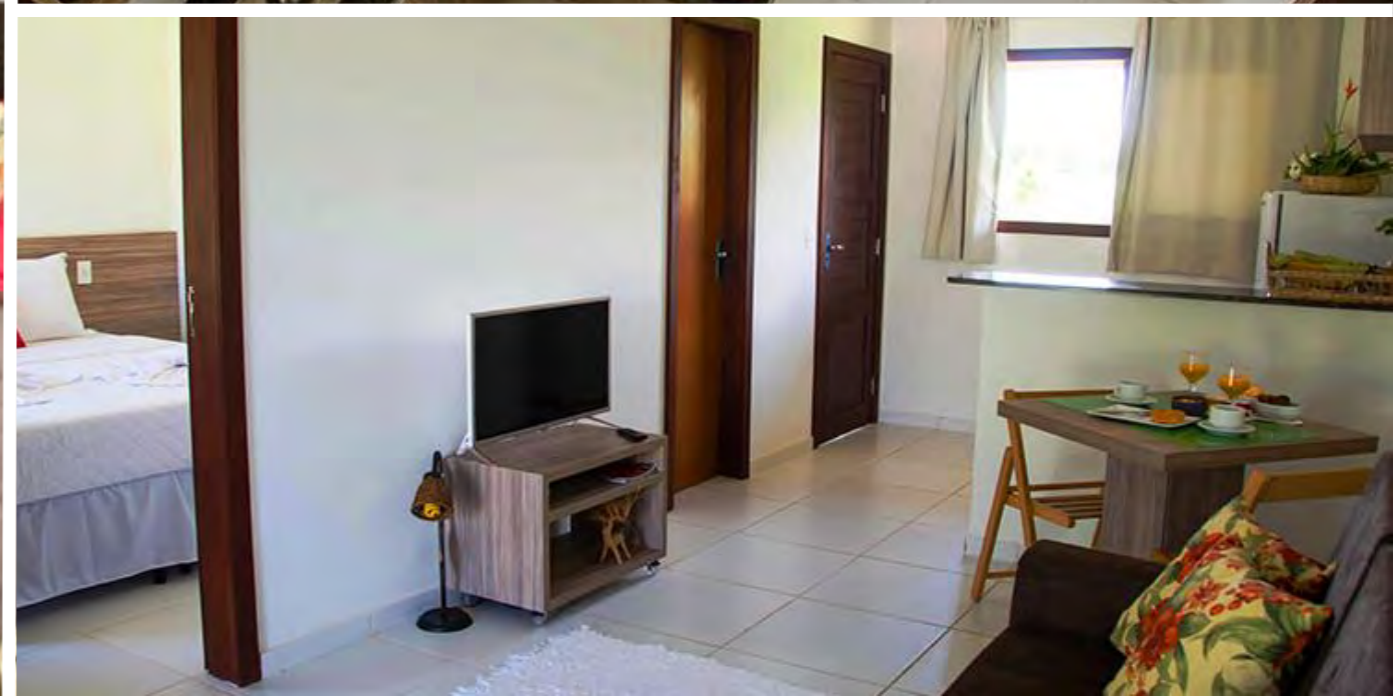

PADRÃO: Custo Benefício
QUARTOS: ar condicionado, Wi-Fi, TV
ESTRUTURA: piscina, bar, estacionamento, inclui café da manhã e limpeza

A partir de: R\$ 2.316
(por pessoa/7 noites)

Para mais informações:

[CLIQUE AQUI](#)