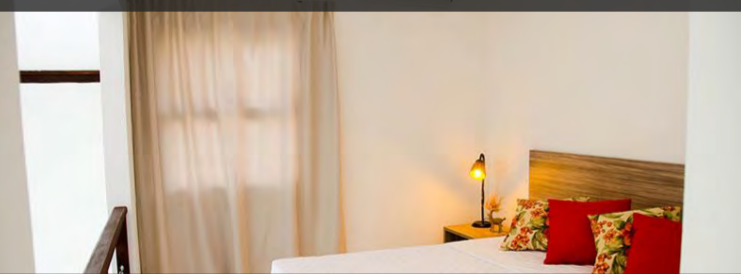

GRAND MASTER JARDIM

- ✓ Dois andares: 1 quarto com duas camas de solteiro, banheiro e living com sofá cama. Mezanino com suíte.
- ✓ Vista jardim, 70 m²

TRIPLO

2.875

5.775

5.875

QUÁDRUPLO

2.632

5.532

5.632

QUÍNTUPLO

2.316

5.216

5.316