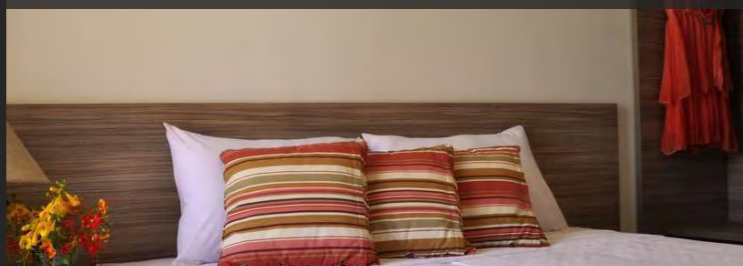

GRAND MASTER JARDIM

- ✓ Dois andares: 1 quarto com duas camas de solteiro,
- ✓ banheiro e living com sofá cama. Mezanino com suíte.
- ✓ Vista jardim, 70 m²

TRIPLO

2.823

5.723

5.823

QUÁDRUPLO

2.585

5.485

5.585

QUÍNTUPLO

2.377

5.277

5.377

*A decoração dos quartos estão sujeitas a alteração

ACOMODAÇÕES

CLIQUE AQUI