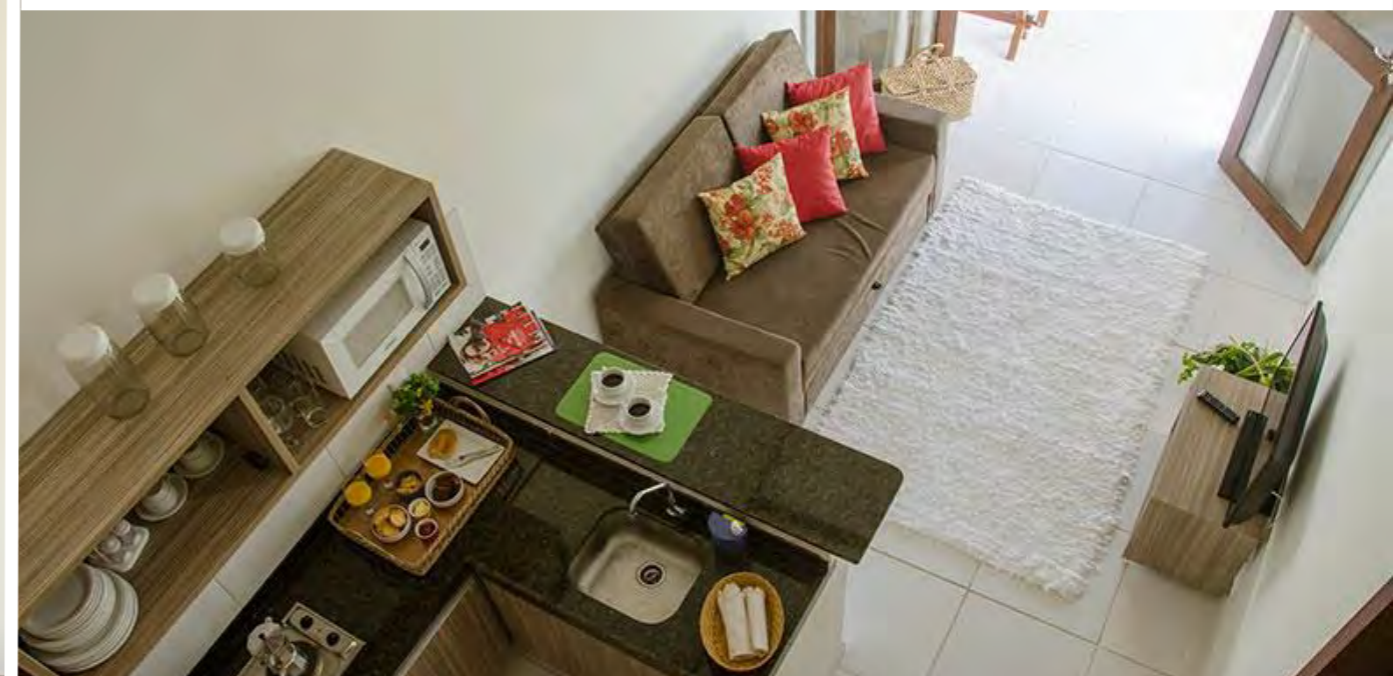

PADRÃO: Custo Benefício
QUARTOS: ar condicionado, Wi-Fi, TV
ESTRUTURA: piscina, bar, estacionamento, inclui café da manhã e limpeza

A partir de: R\$ 2.316
(por pessoa/7 noites)

Para mais informações:

[CLIQUE AQUI](#)