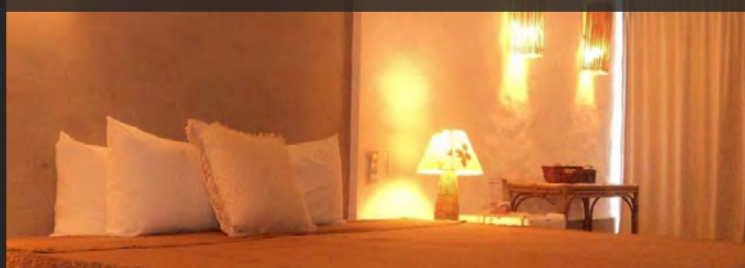

## LUXO FRENTE MAR

- ✓ Cama extragrande
- ✓ Ar condicionado, TV, frigobar, secador de cabelo, varanda, área de estar
- ✓ 40m<sup>2</sup>

DUPLO

4.526

7.426

7.526

TRIPLO

3.920