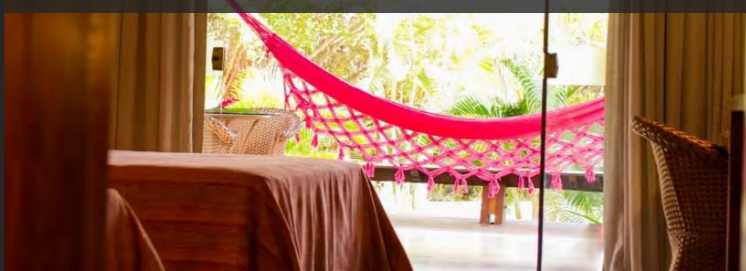

BANGALÔ VISTA JARDIM

- ✓ Dois andares: 1 quarto com duas camas de solteiro, banheiro e living com sofá cama. Mezanino com suíte.
- ✓ Vista jardim, 70 m²

DUPLO

5.000

7.900

8.000

TRIPLO

4.333

7.233

7.333

QUÁDRUPLO

4.000

6.900

7.000

*A decoração dos quartos estão sujeitas a alteração

ACOMODAÇÕES

CLIQUE AQUI