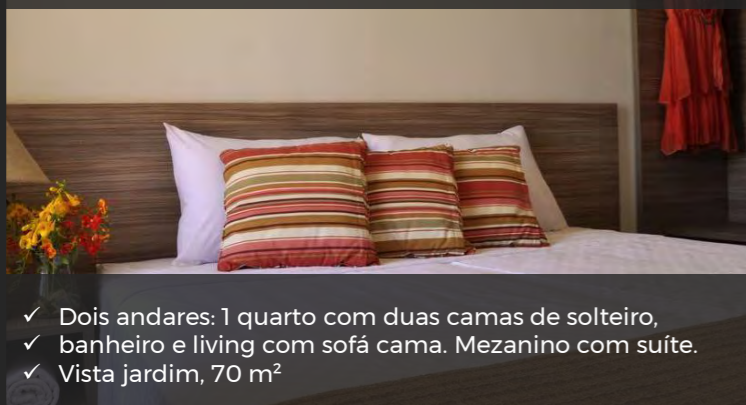

GRAND MASTER JARDIM

- ✓ Dois andares: 1 quarto com duas camas de solteiro,
- ✓ banheiro e living com sofá cama. Mezanino com suíte.
- ✓ Vista jardim, 70 m²

TRIPLO

2.823

5.723

5.823

QUÁDRUPLO

2.585

5.485

5.585

QUÍNTUPLO

2.377

5.277

5.377

*A decoração dos quartos estão sujeitas a alteração

ACOMODAÇÕES

CLIQUE AQUI