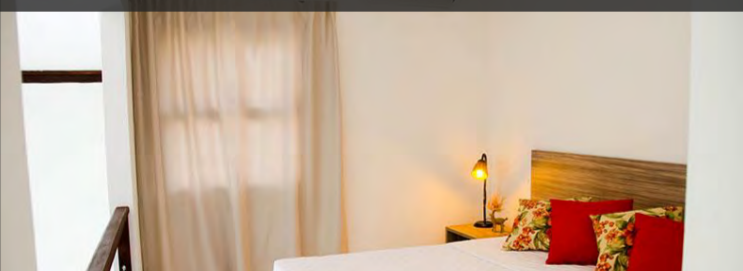

GRAND MASTER JARDIM

- ✓ Dois andares: 1 quarto com duas camas de solteiro, banheiro e living com sofá cama. Mezanino com suíte.
- ✓ Vista jardim, 70 m²

2.875

5.775

5.875

2.632

5.532

5.632

2.316

5.216

5.316