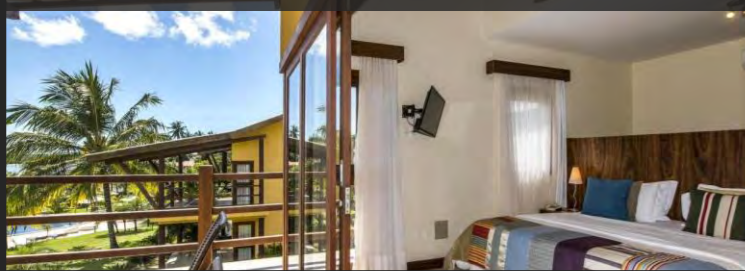

CHALÉ LUXO VISTA PISCINA

- ✓ Configuração de camas de acordo com a necessidade do cliente, com sofá cama na sala;
- ✓ Dois andares;
- ✓ 103 m²

DUPLO

5.768

8.668

8.768

TRIPLO

5.000

7.900

8.000

QUÁDRUPLO

4.688

7.588

7.688