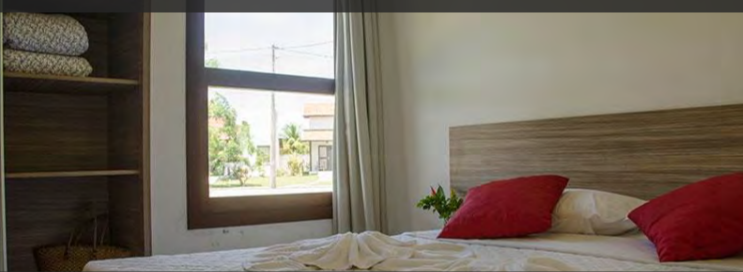

MASTER PISCINA

- ✓ 01 quarto de casal e living com sofá cama
- ✓ Pequena cozinha equipada, área de serviço
- ✓ Vista piscina, 45 m²

3.336

6.236

6.336

2.779

5.679

5.779