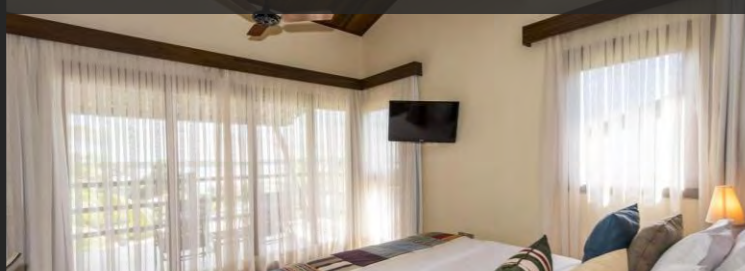

## APARTAMENTO VISTA JARDIM

- ✓ Configuração de camas de acordo com a necessidade do cliente;
- ✓ Com vista do jardim;
- ✓ 54 m<sup>2</sup>

DUPLO

4.059

6.959

7.059

TRIPLO

3.564