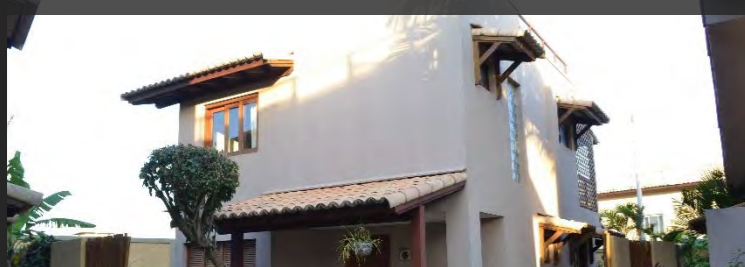

TRIPLEX JACUZZI E PISCINA

✓ 3 quartos com ar condicionado (sendo 2 suítes e 1 quarto principal), 3 banheiros, sala integrada à cozinha, varanda e solarium aberto com jacuzzi, e piscina privada no térreo

SEXTUPLO

4.382

7.282

7.382

*A decoração dos quartos estão sujeitas a alteração

ACOMODAÇÕES