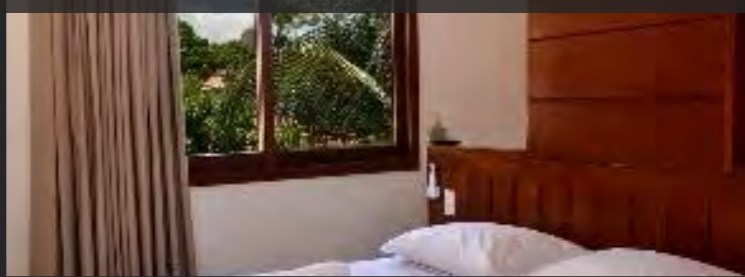

## STANDARD

- ✓ 1 cama queen size
- ✓ 16 m<sup>2</sup>

DUPLO

1.911

4.811

4.911