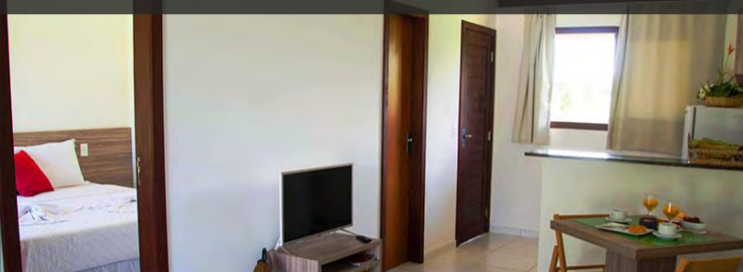

MASTER JARDIM

- ✓ 01 quarto de casal e living com sofá cama
- ✓ Pequena cozinha equipada, área de serviço
- ✓ Vista jardim, 45 m²

2.972

5.872

5.972

2.476

5.376

5.476