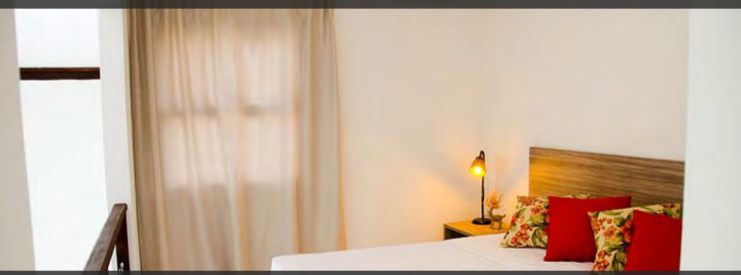

GRAND MASTER JARDIM

- ✓ Dois andares: 1 quarto com duas camas de solteiro, banheiro e living com sofá cama. Mezanino com suíte.
- ✓ Vista jardim, 70 m²

2.875

5.375

5.575

2.632

5.132

5.332

2.316

4.816

5.016