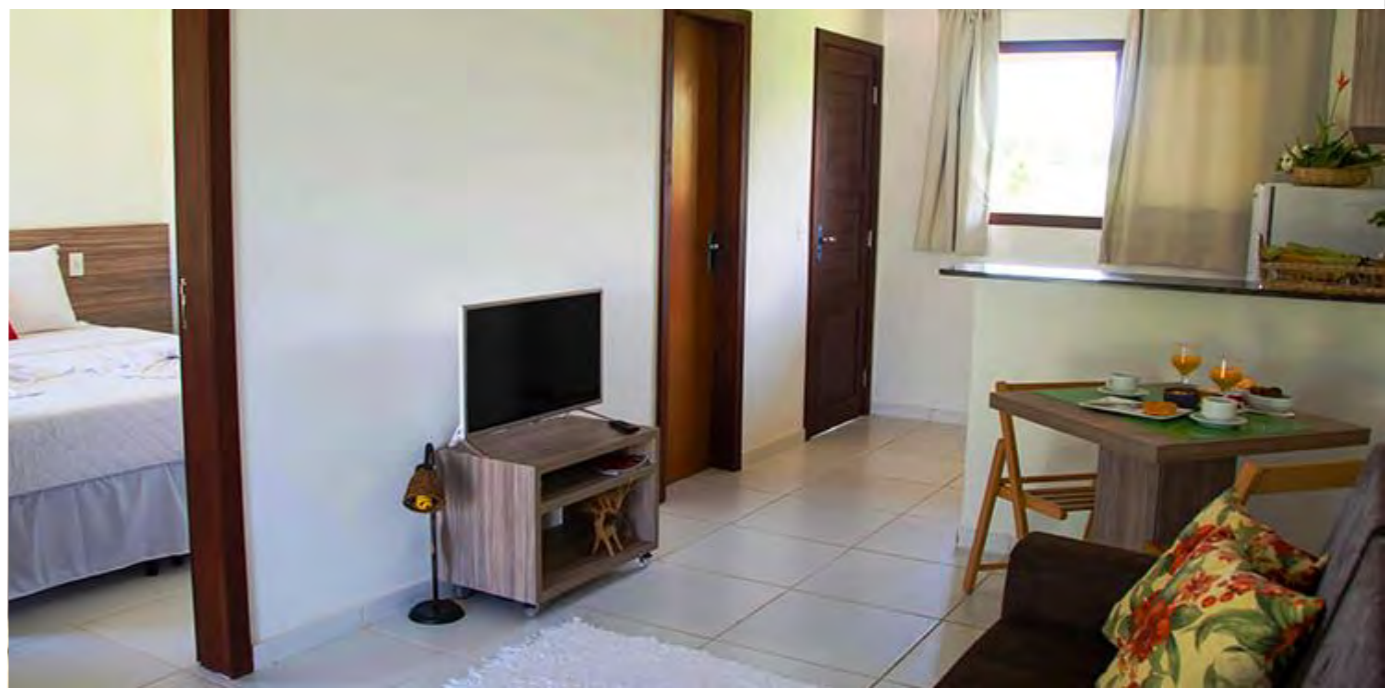

PADRÃO: Custo Benefício
QUARTOS: ar condicionado, Wi-Fi, TV
ESTRUTURA: piscina, bar, estacionamento, inclui café da manhã e limpeza

A partir de: R\$ 2.316
(por pessoa/7 noites)

Para mais informações:

[CLIQUE AQUI](#)