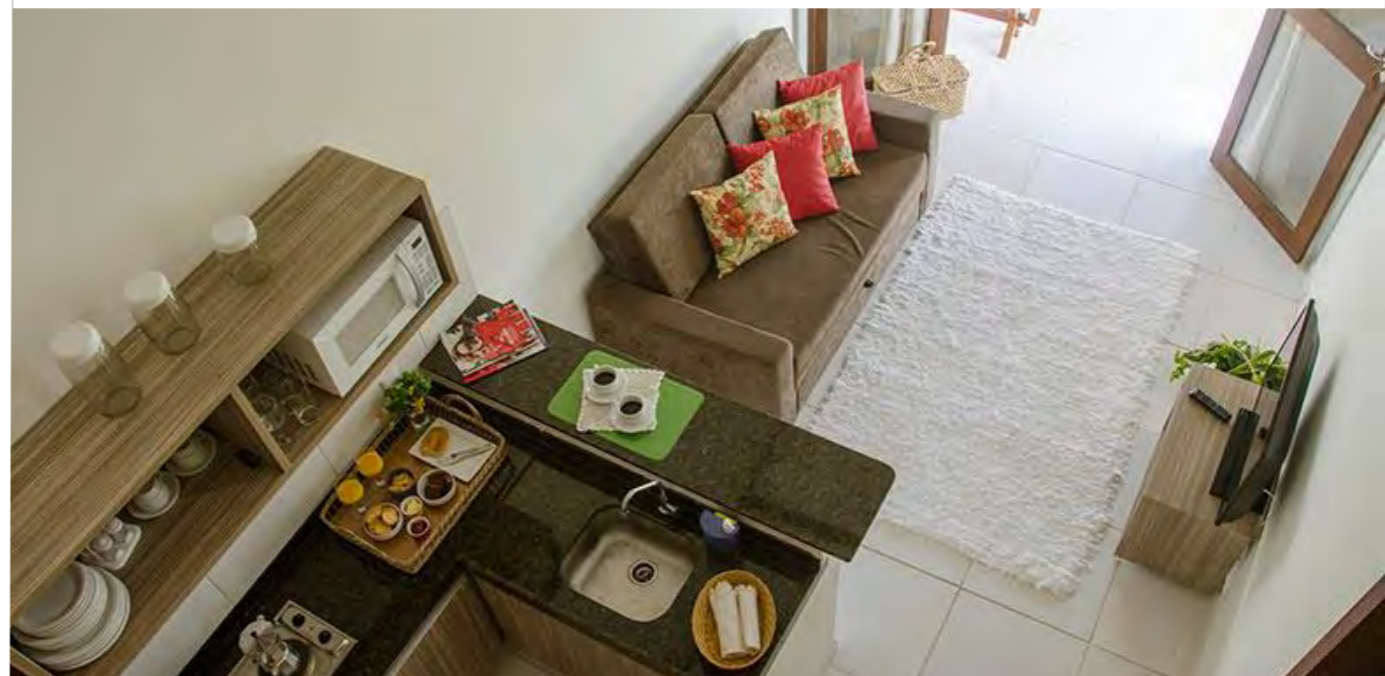

PADRÃO: Custo Benefício
QUARTOS: ar condicionado, Wi-Fi, TV
ESTRUTURA: piscina, bar, estacionamento, inclui café da manhã e limpeza

A partir de: R\$ 2.316
(por pessoa/7 noites)

Para mais informações:

[CLIQUE AQUI](#)