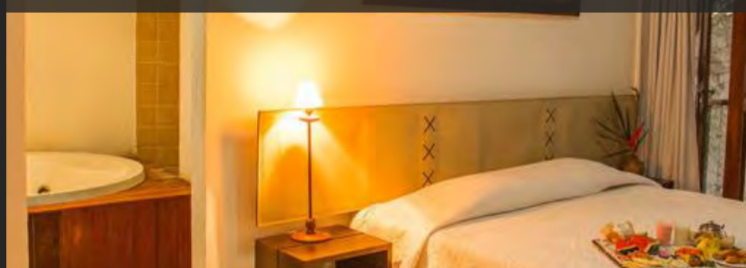

SUPERIOR COM HIDRO

- ✓ 1 cama de casal, localizado no 1º andar
- ✓ Banheira de hidromassagem privativa e ampla varanda
- ✓ Ar condicionado, TV, 29 m²

DUPLO

4.025

6.525

6.725