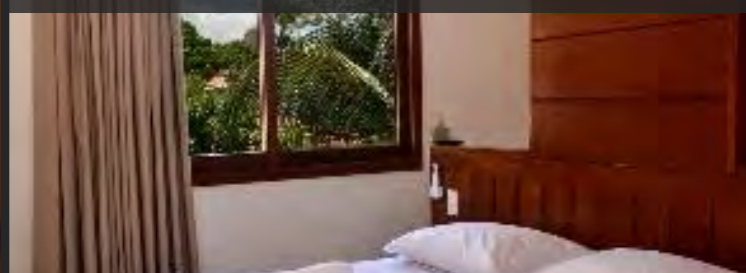

STANDARD

- ✓ 1 cama queen size
- ✓ 16 m²

DUPLO

1.911

4.411

4.611

SUPERIOR

- ✓ 1 cama queen size, varanda com vista para a avenida principal.
- ✓ 18m²

DUPLO

2.241

4.741

4.941

LUXO

- ✓ 1 cama king size, varanda com vista para o mar.
- ✓ 24m²

DUPLO

2.530