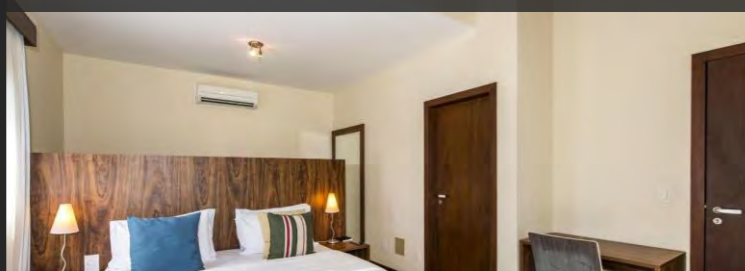

APARTAMENTO VISTA PISCINA

- ✓ Configuração de camas de acordo com a necessidade do cliente;
- ✓ Com vista piscina, lagoa e jardim
- ✓ 54 m²

DUPLO

4.626

7.126

7.326

TRIPLO

4.010

6.510

6.710