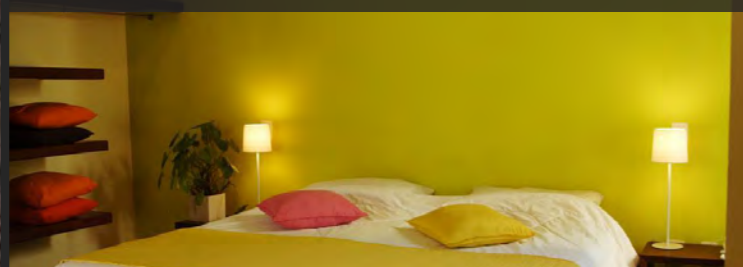

CHALÉ VIP

- ✓ Cama de casal grande ou 2 camas de solteiro
- ✓ ar condicionado, TV (canais satélite), frigobar, varanda térrea
- ✓ 60m², cama de casal grande ou 2 camas de solteiro

DUPLO

3.170

5.670

5.870

TRIPLO

2.747

5.247

5.447

QUÁDRUPLO

2.355

4.855

5.055

*A decoração dos quartos estão sujeitas a alteração

ACOMODAÇÕES

CLIQUE AQUI