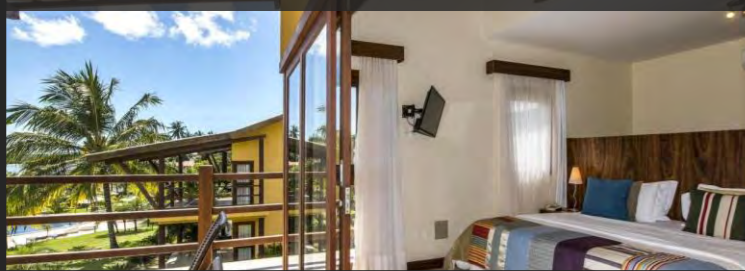

CHALÉ LUXO VISTA PISCINA

- ✓ Configuração de camas de acordo com a necessidade do cliente, com sofá cama na sala;
- ✓ Dois andares;
- ✓ 103 m²

DUPLO

5.768

8.268

8.468

TRIPLO

5.000

7.500

7.700

QUÁDRUPLO

4.688

7.188

7.388