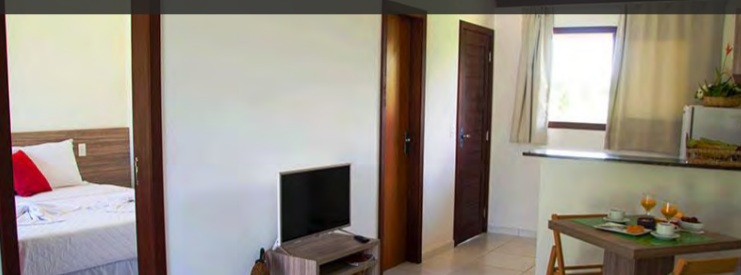

MASTER JARDIM

- ✓ 01 quarto de casal e living com sofá cama
- ✓ Pequena cozinha equipada, área de serviço
- ✓ Vista jardim, 45 m²

2.972

5.472

5.672

2.476

4.976

5.176