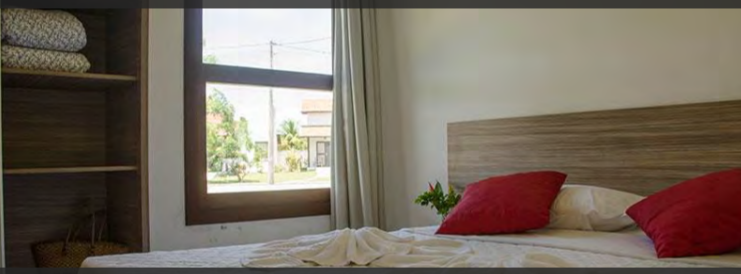

MASTER PISCINA

- ✓ 01 quarto de casal e living com sofá cama
- ✓ Pequena cozinha equipada, área de serviço
- ✓ Vista piscina, 45 m²

3.336

5.836

6.036

2.779

5.279

5.479