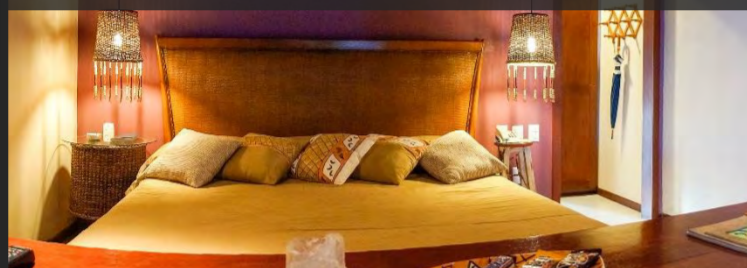

STANDARD

- ✓ 1 cama king size e opcional de 1 cama extra de solteiro
- ✓ 35 m²

DUPLO

4.590

7.090

7.290

TRIPLO

3.980

6.480

6.680