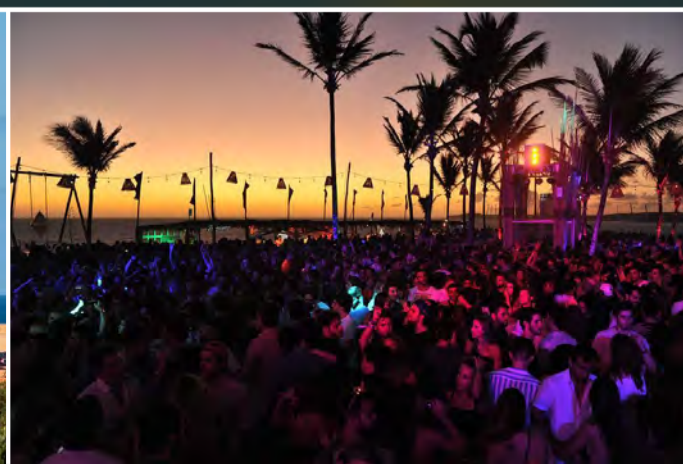

Nossas vidas são feitas de começos. Todas as manhãs começamos um novo dia, um novo desafio, traçamos um novo objetivo, percorremos novos caminhos, concluímos etapas e em seguida recomeçamos. Recomeçar é parte do ciclo em que vivemos, e todos os nossos recomeços marcam os momentos mais importantes da nossa vida, onde tudo é novo e cada novidade passa a fazer parte do que agora é realidade. É hora de recomeçar algo que marcou o início de uma nova fase.

IT'S TIME. LET'S PIPA AGAIN!