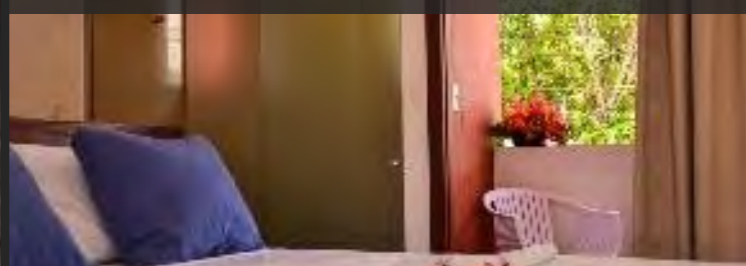

STANDARD

- ✓ 1 cama queen size
- ✓ 16 m²

DUPLO

1.911

4.411

4.611

SUPERIOR

- ✓ 1 cama queen size, varanda com vista para a avenida principal.
- ✓ 18m²

DUPLO

2.241

4.741

4.941

LUXO

- ✓ 1 cama king size, varanda com vista para o mar.
- ✓ 24m²

DUPLO

2.530

5.030

5.230

TRIPLO

2.153

4.653

4.853

*A decoração dos quartos estão sujeitas a alteração

ACOMODAÇÕES