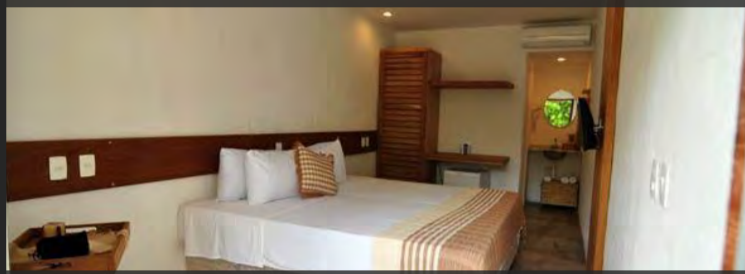

- ✓ Cama de casal grande
- ✓ Ar condicionado, TV, frigobar, secador de cabelo, varanda

DUPLO

2.650

5.150

5.350

VISTA PARCIAL MAR

- ✓ Cama de casal grande
- ✓ Ar condicionado, TV, frigobar, secador de cabelo, varanda