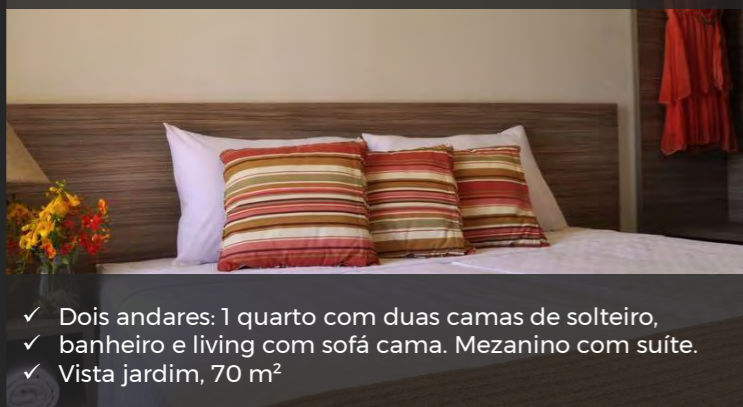

GRAND MASTER JARDIM

- ✓ Dois andares: 1 quarto com duas camas de solteiro,
- ✓ banheiro e living com sofá cama. Mezanino com suíte.
- ✓ Vista jardim, 70 m²

TRIPLO

2.823

5.323

5.523

QUÁDRUPLO

2.585

5.085

5.285

QUÍNTUPLO

2.377

4.877

5.077

*A decoração dos quartos estão sujeitas a alteração

ACOMODAÇÕES

CLIQUE AQUI