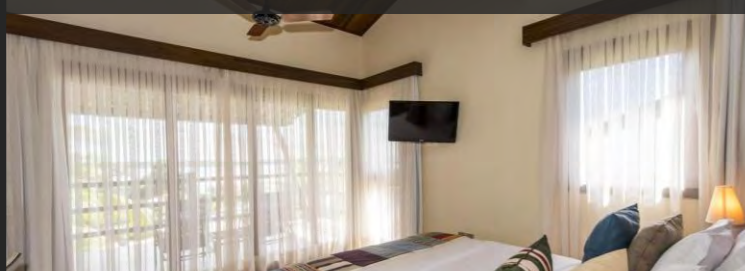

APARTAMENTO VISTA JARDIM

- ✓ Configuração de camas de acordo com a necessidade do cliente;
- ✓ Com vista do jardim;
- ✓ 54 m²

DUPLO

4.059

6.559

6.759

TRIPLO

3.564