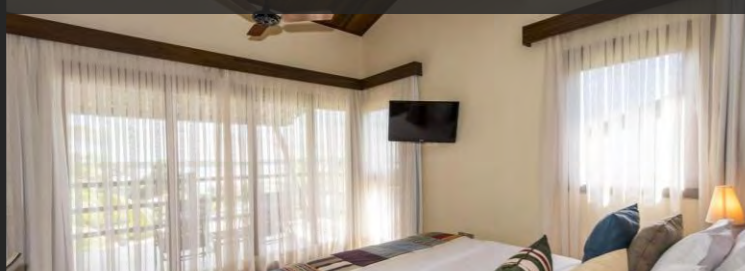

APARTAMENTO VISTA JARDIM

- ✓ Configuração de camas de acordo com a necessidade do cliente;
- ✓ Com vista do jardim;
- ✓ 54 m²

4.059

6.559

6.759

3.564

6.064

6.264