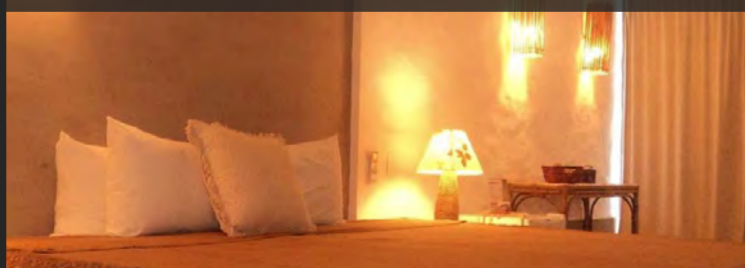

DUPLO

2.898

5.398

5.598

TRIPLO

2.513

5.013

5.213

FRENTE MAR

- ✓ Cama de casal grande
- ✓ Ar condicionado, TV, frigobar, secador de cabelo, varanda

DUPLO

3.651

6.151

6.351

LUXO FRENTE MAR

- ✓ Cama extragrande
- ✓ Ar condicionado, TV, frigobar, secador de cabelo, varanda, área de estar
- ✓ 40m²