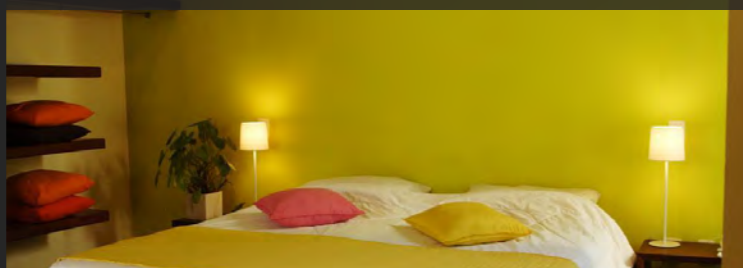

CHALÉ VIP

- ✓ Cama de casal grande ou 2 camas de solteiro
- ✓ ar condicionado, TV (canais satélite), frigobar, varanda térrea
- ✓ 60m², cama de casal grande ou 2 camas de solteiro

DUPLO

3.170

5.670

5.870

TRIPLO

2.747

5.247

5.447

QUÁDRUPLO

2.355

4.855

5.055

*A decoração dos quartos estão sujeitas a alteração

ACOMODAÇÕES

[CLIQUE AQUI](#)