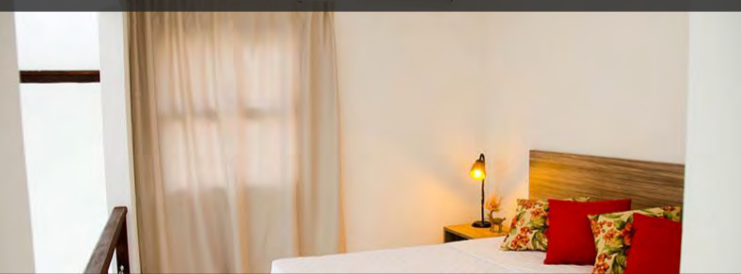

GRAND MASTER JARDIM

- ✓ Dois andares: 1 quarto com duas camas de solteiro, banheiro e living com sofá cama. Mezanino com suíte.
- ✓ Vista jardim, 70 m²

2.875

5.375

5.575

2.632

5.132

5.332

2.316

4.816

5.016