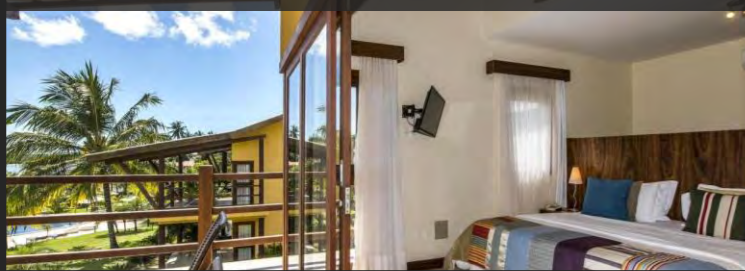

CHALÉ LUXO VISTA PISCINA

- ✓ Configuração de camas de acordo com a necessidade do cliente, com sofá cama na sala;
- ✓ Dois andares;
- ✓ 103 m²

5.768

8.268

8.468

5.000

7.500

7.700

4.688

7.188

7.388