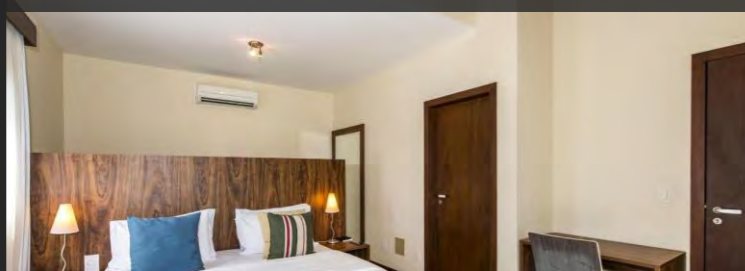

APARTAMENTO VISTA PISCINA

- ✓ Configuração de camas de acordo com a necessidade do cliente;
- ✓ Com vista piscina, lagoa e jardim
- ✓ 54 m²

4.626

7.126

7.326

4.010

6.510

6.710