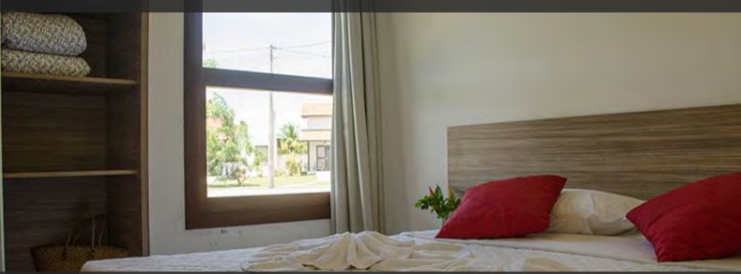

MASTER PISCINA

- ✓ 01 quarto de casal e living com sofá cama
- ✓ Pequena cozinha equipada, área de serviço
- ✓ Vista piscina, 45 m²

3.336

5.836

6.036

2.779

5.279

5.479