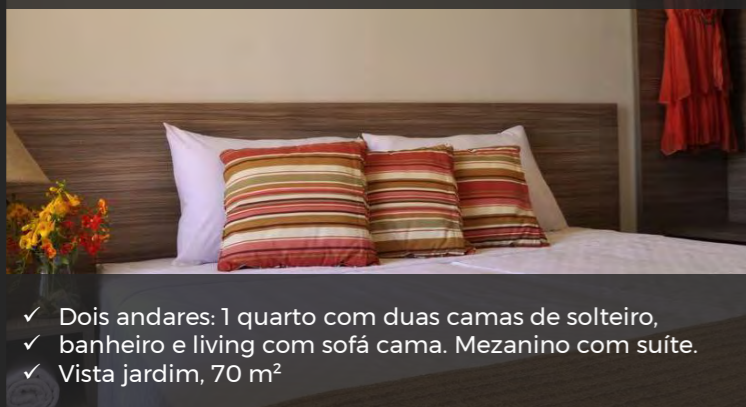

GRAND MASTER JARDIM

- ✓ Dois andares: 1 quarto com duas camas de solteiro,
- ✓ banheiro e living com sofá cama. Mezanino com suíte.
- ✓ Vista jardim, 70 m²

TRIPLO

2.823

5.323

5.523

QUÁDRUPLO

2.585

5.085

5.285

QUÍNTUPLO

2.377

4.877

5.077

*A decoração dos quartos estão sujeitas a alteração

ACOMODAÇÕES

CLIQUE AQUI