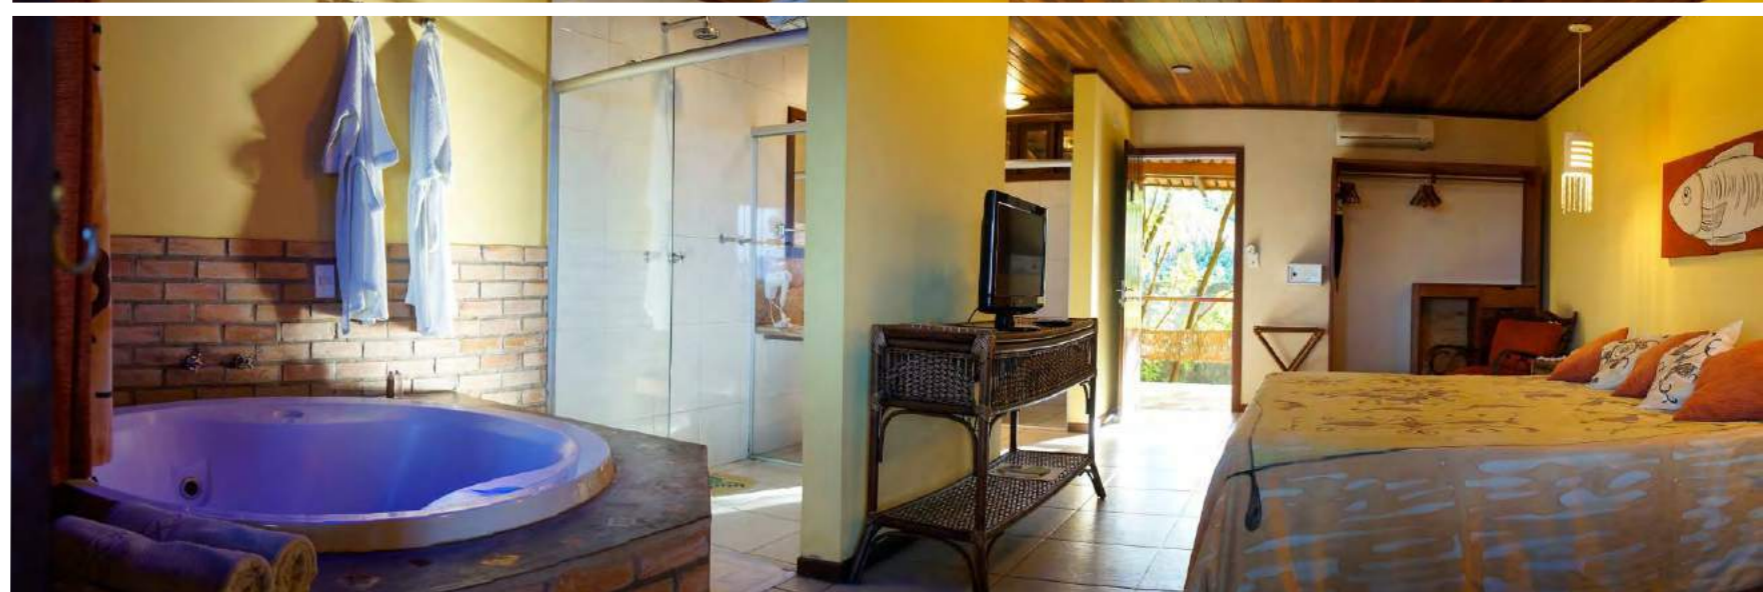

+ R\$ 1.645

 + 
 ACOMODAÇÃO + AÉREO

PONTA DO MADEIRO

ACOMODAÇÕES

CENTRO: 10 min de carro
FESTAS: 6 min de carro

PADRÃO: Premium
QUARTOS: ar condicionado, Wi-Fi nas áreas comuns, varanda, TV, cofre
ESTRUTURA: piscina, estacionamento, café da manhã, praia privativa, bar molhado

A partir de: R\$ 3.972
(por pessoa/7 noites)

Para mais informações:

[CLIQUE AQUI](#)

PONTA DO MADEIRO

 QUARTOS	 # PESSOAS	 PACOTE 7 NOITES R\$/PESSOA	 +  ACOMODAÇÃO + FESTAS	
				
STANDARD  ✓ 1 cama king size e opcional de 1 cama extra de solteiro ✓ 35 m ²	 DUPLO	4.583	7.048	7.433
	 TRIPLO	3.972	6.437	6.822
LUXO  ✓ 1 cama king size e opcional de 1 cama extra de solteiro ✓ 42 m ²	 DUPLO	4.878	7.343	7.728
	 TRIPLO	4.228	6.693	7.078
MASTER  ✓ 1 cama de casal king size ✓ Banheiro com jacuzzi ✓ 35 m ²	 DUPLO	5.511	7.976	8.361
	 DUPLO	6.023	8.488	8.873
SUPER  ✓ 1 cama king size e opcional de 2 camas extras de solteiro ✓ 60 m ²	 TRIPLO	5.220	7.685	8.070
	 QUÁDRUPLO	5.235	7.700	8.085

 + 
 ACOMODAÇÃO + AÉREO

BUPITANGA HOTEL

ACOMODAÇÕES

CENTRO: próximo
FESTAS 18 min de carro

PADRÃO: Premium

QUARTOS: ar condicionado, Wi-Fi nas áreas comuns, varanda, TV LED, banheira para 2 pessoas, frigobar e cofre