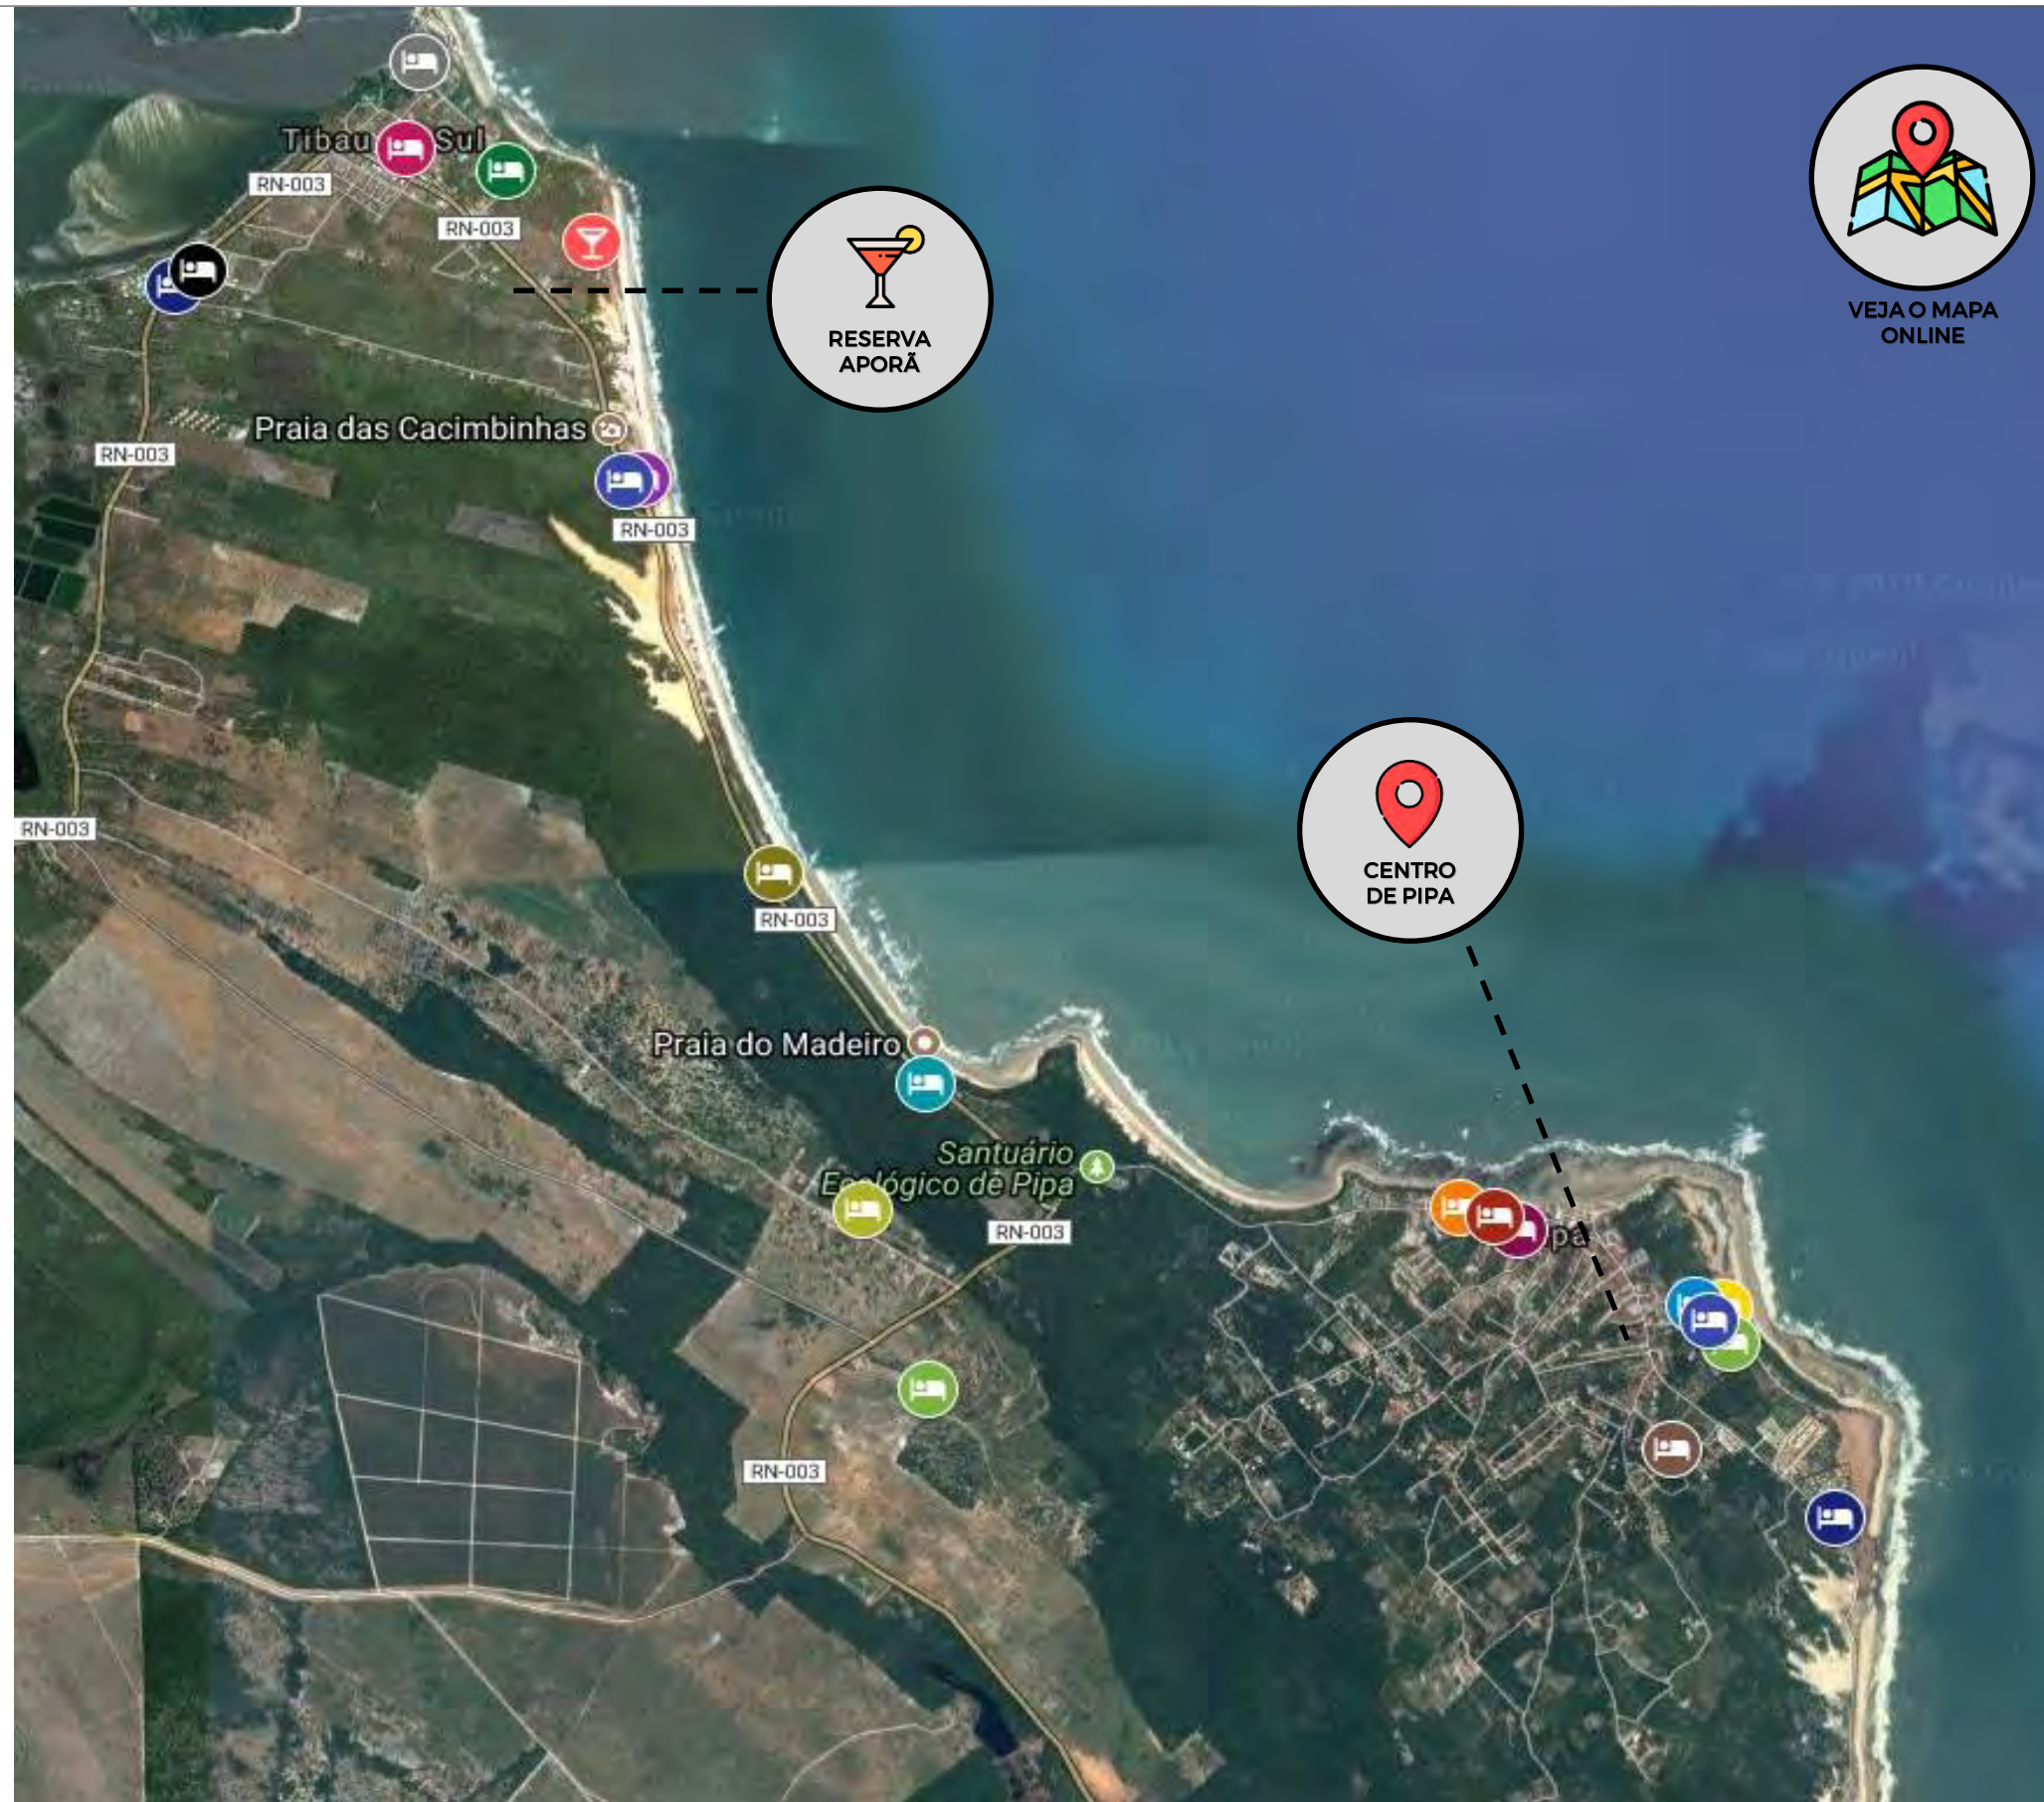

MAPA DE ACOMODAÇÕES

Veja no mapa de Pipa as nossas acomodações, e aonde acontecerão as festas.

Let's Pipa

- Reserva Aporã
- Réveillon ROMÃ

Acomodações Exclusivas INJOY

- Hotel CasaBlanca
- Hotel Tibau Lagoa
- Pipa Lagoa Hotel
- Pipa Privilege Boutique
- Privilege Acqua Pipa
- Quinta do Rio Flats
- Bosque da Praia Flats
- Brasil Tropical Village
- Hotel Marinas

Acomodações Parceiras INJOY

- Ponta do Madeiro
- Madeiro Beach Hotel
- Bupitanga Hotel
- Vila da Pipa Suítes
- Pousada Oásis
- Hotel Pipa Atlântico
- Hotel da Pipa
- Villas de Tibau
- Hotel Sombra e Água Fresca Spa
- SPA Sombra e Água Fresca
- Resort Sombra e Água Fresca