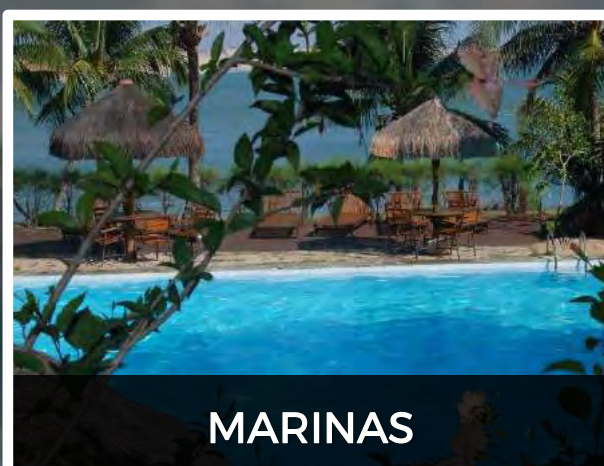

RESUMO DE
ACOMODAÇÕES

VILA DA PIPA SÚITES

HOTEL CASABLANCA

QUINTA DO RIO

BOSQUE DA PRAIA

BRASIL TROPICAL VILLAGE

HOTEL DA PIPA

TIBAU LAGOA

MARINAS

MADEIRO BEACH

PRIVILEGE ACQUAPIPE

PIPA LAGOA

PONTA DO MADEIRO

BUPITANGA HOTEL

RESORT SOMBRA
E ÁGUA FRESCA

SPA SOMBRA
E ÁGUA FRESCA

HOTEL SOMBRA
E ÁGUA FRESCA

PRIVILEGE BOUTIQUE

EM BREVE

POUSADA OASIS

MAPA DE ACOMODAÇÕES

Veja no mapa de Pipa as nossas acomodações, e aonde acontecerão as festas.

Let's Pipa

-  Reserva Aporã
-  Réveillon ROMÃ