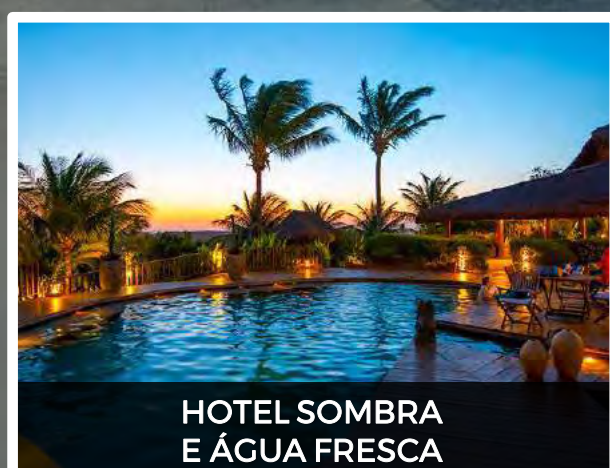

RESUMO DE
ACOMODAÇÕES

VILA DA PIPA SÚITES

HOTEL CASABLANCA

QUINTA DO RIO

BOSQUE DA PRAIA

BRASIL TROPICAL VILLAGE

HOTEL DA PIPA

TIBAU LAGOA

MARINAS

MADEIRO BEACH

PRIVILEGE ACQUAPIPE

PIPA LAGOA

PONTA DO MADEIRO

BUPITANGA HOTEL

RESORT SOMBRA
E ÁGUA FRESCA

SPA SOMBRA
E ÁGUA FRESCA

HOTEL SOMBRA
E ÁGUA FRESCA

PRIVILEGE BOUTIQUE

EM BREVE

POUSADA OASIS

MAPA DE ACOMODAÇÕES

Veja no mapa de Pipa as nossas acomodações, e aonde acontecerão as festas.

Let's Pipa

-  Reserva Aporã
-  Réveillon ROMÃ

Acomodações Exclusivas INJOY

-  Hotel CasaBlanca
-  Hotel Tibau Lagoa
-  Pipa Lagoa Hotel
-  Pipa Privilege Boutique
-  Privilege Acqua Pipa
-  Quinta do Rio Flats
-  Bosque da Praia Flats
-  Brasil Tropical Village
-  Hotel Marinas