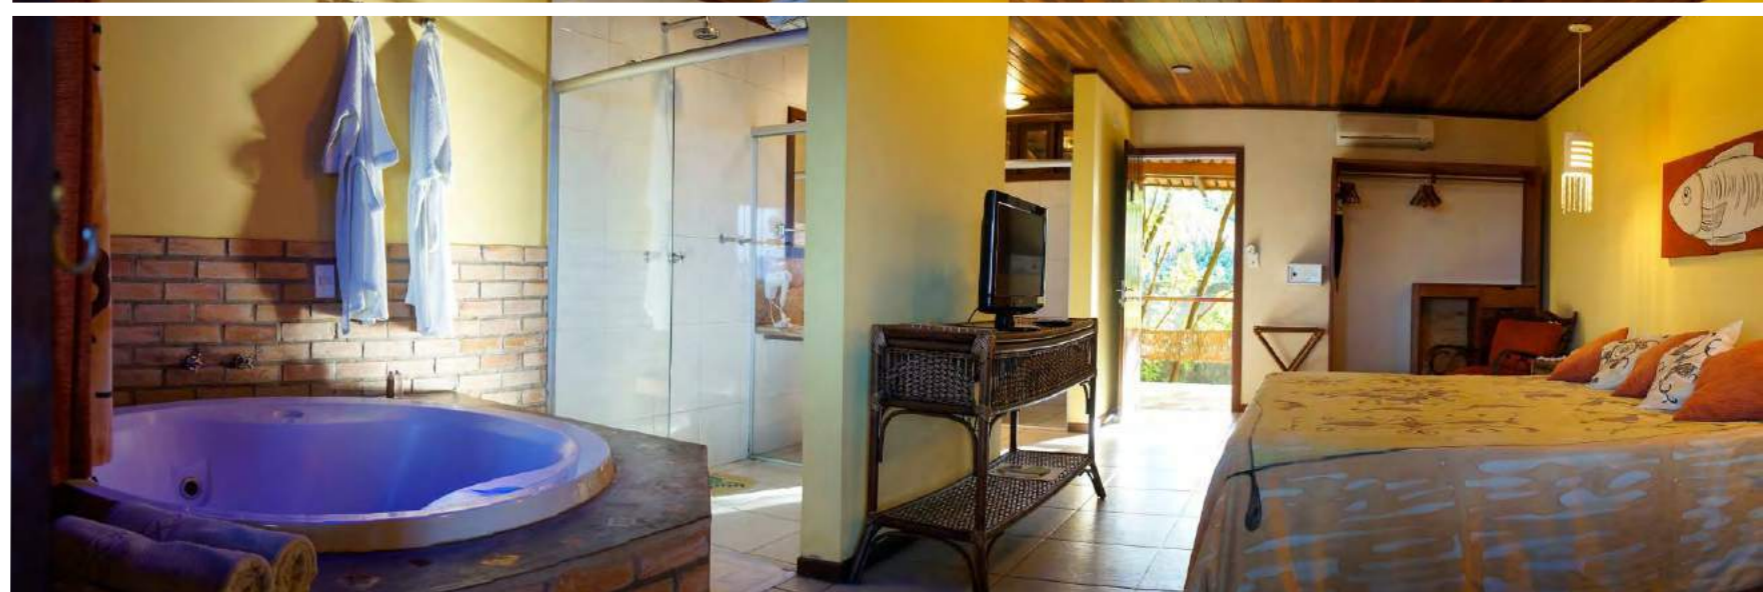

# PONTA DO MADEIRO

 QUARTOS	 # PESSOAS	 PACOTE 7 NOITES R\$/PESSOA	 +  ACOMODAÇÃO + FESTAS	
				
<b>STANDARD</b>  ✓ 1 cama king size e opcional de 1 cama extra de solteiro ✓ 35 m <sup>2</sup>	 DUPLO	4.583	7.048	7.433
	 TRIPLO	3.972	6.437	6.822
<b>LUXO</b>  ✓ 1 cama king size e opcional de 1 cama extra de solteiro ✓ 42 m <sup>2</sup>	 DUPLO	4.878	7.343	7.728
	 TRIPLO	4.228	6.693	7.078
<b>MASTER</b>  ✓ 1 cama de casal king size ✓ Banheiro com jacuzzi ✓ 35 m <sup>2</sup>	 DUPLO	5.511	7.976	8.361
	 DUPLO	6.023	8.488	8.873
<b>SUPER</b>  ✓ 1 cama king size e opcional de 2 camas extras de solteiro ✓ 60 m <sup>2</sup>	 TRIPLO	5.220	7.685	8.070
	 QUÁDRUPLO	5.235	7.700	8.085