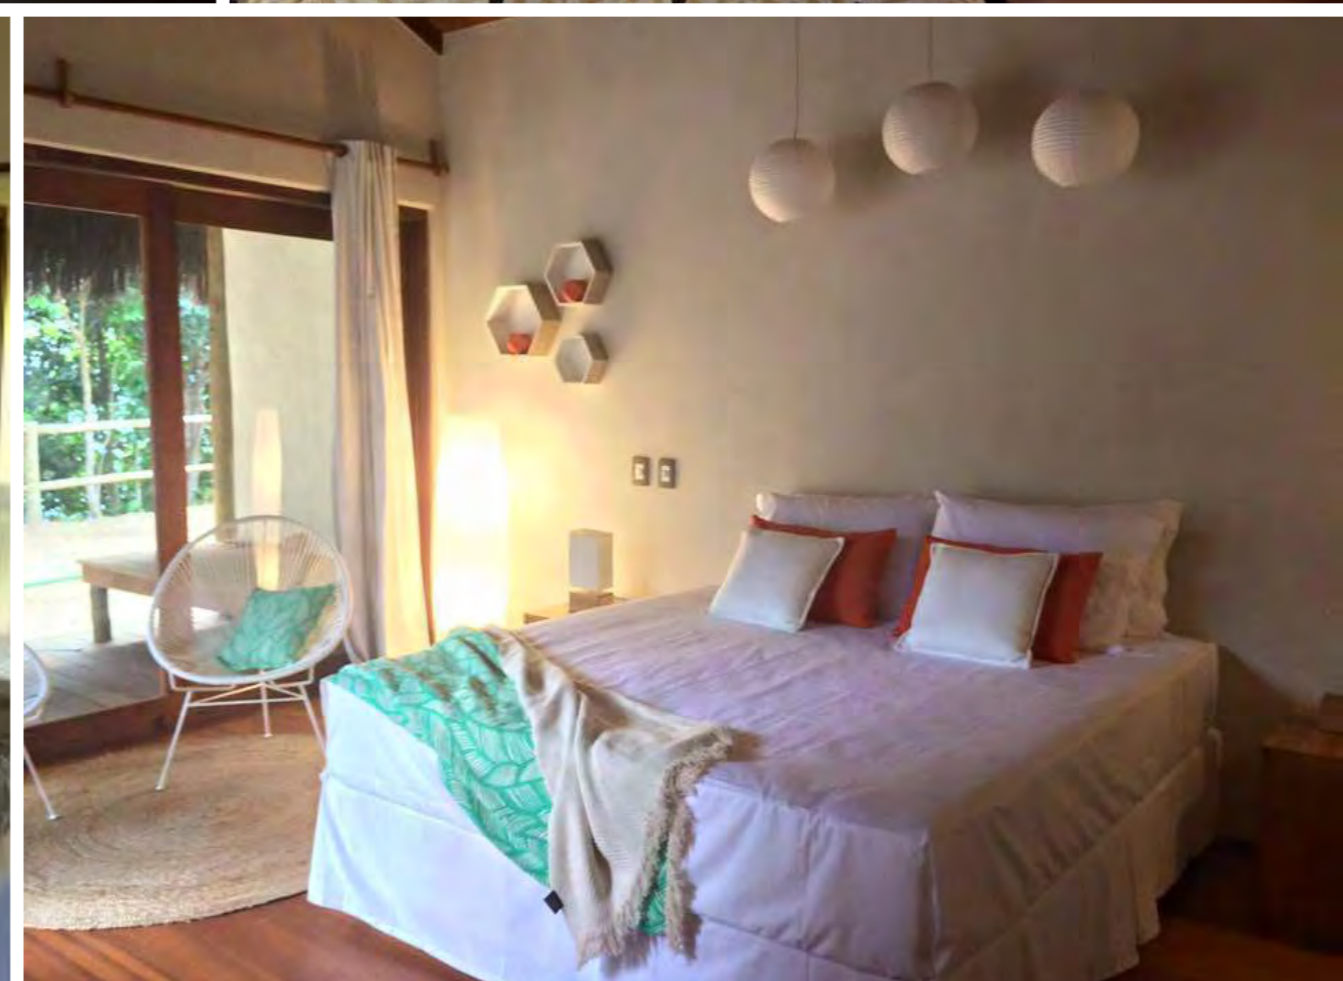

# MADEIRO BEACH HOTEL

 QUARTOS	 # PESSOAS	 PACOTE 7 NOITES R\$/PESSOA	 +  ACOMODAÇÃO + FESTAS	
				
<b>VISTA MAR</b>  ✓ 1 cama de casal e 2 camas de solteiro, vista do mar, térreo ✓ 45 m <sup>2</sup>	 DUPLO	5.559	8.024	8.409
<b>VISTA FLORESTA</b>  ✓ 1 cama de casal e 2 camas de solteiro, vista do jardim, térreo ✓ 50 m <sup>2</sup>	 DUPLO	5.188	7.653	8.038
<b>VISTA JARDIM (1 CASAL + 2 TWIN)</b>  ✓ 1 cama de casal e 2 camas de solteiro, vista do jardim, térreo ✓ 50 m <sup>2</sup>	 QUÁDRUPLO	2.779	5.244	5.629
<b>VISTA JARDIM (2 CASAIS)</b>  ✓ 1 cama de casal e 2 camas de solteiro, vista do jardim, térreo ✓ 50 m <sup>2</sup>	 QUÁDRUPLO	2.779	5.244	5.629