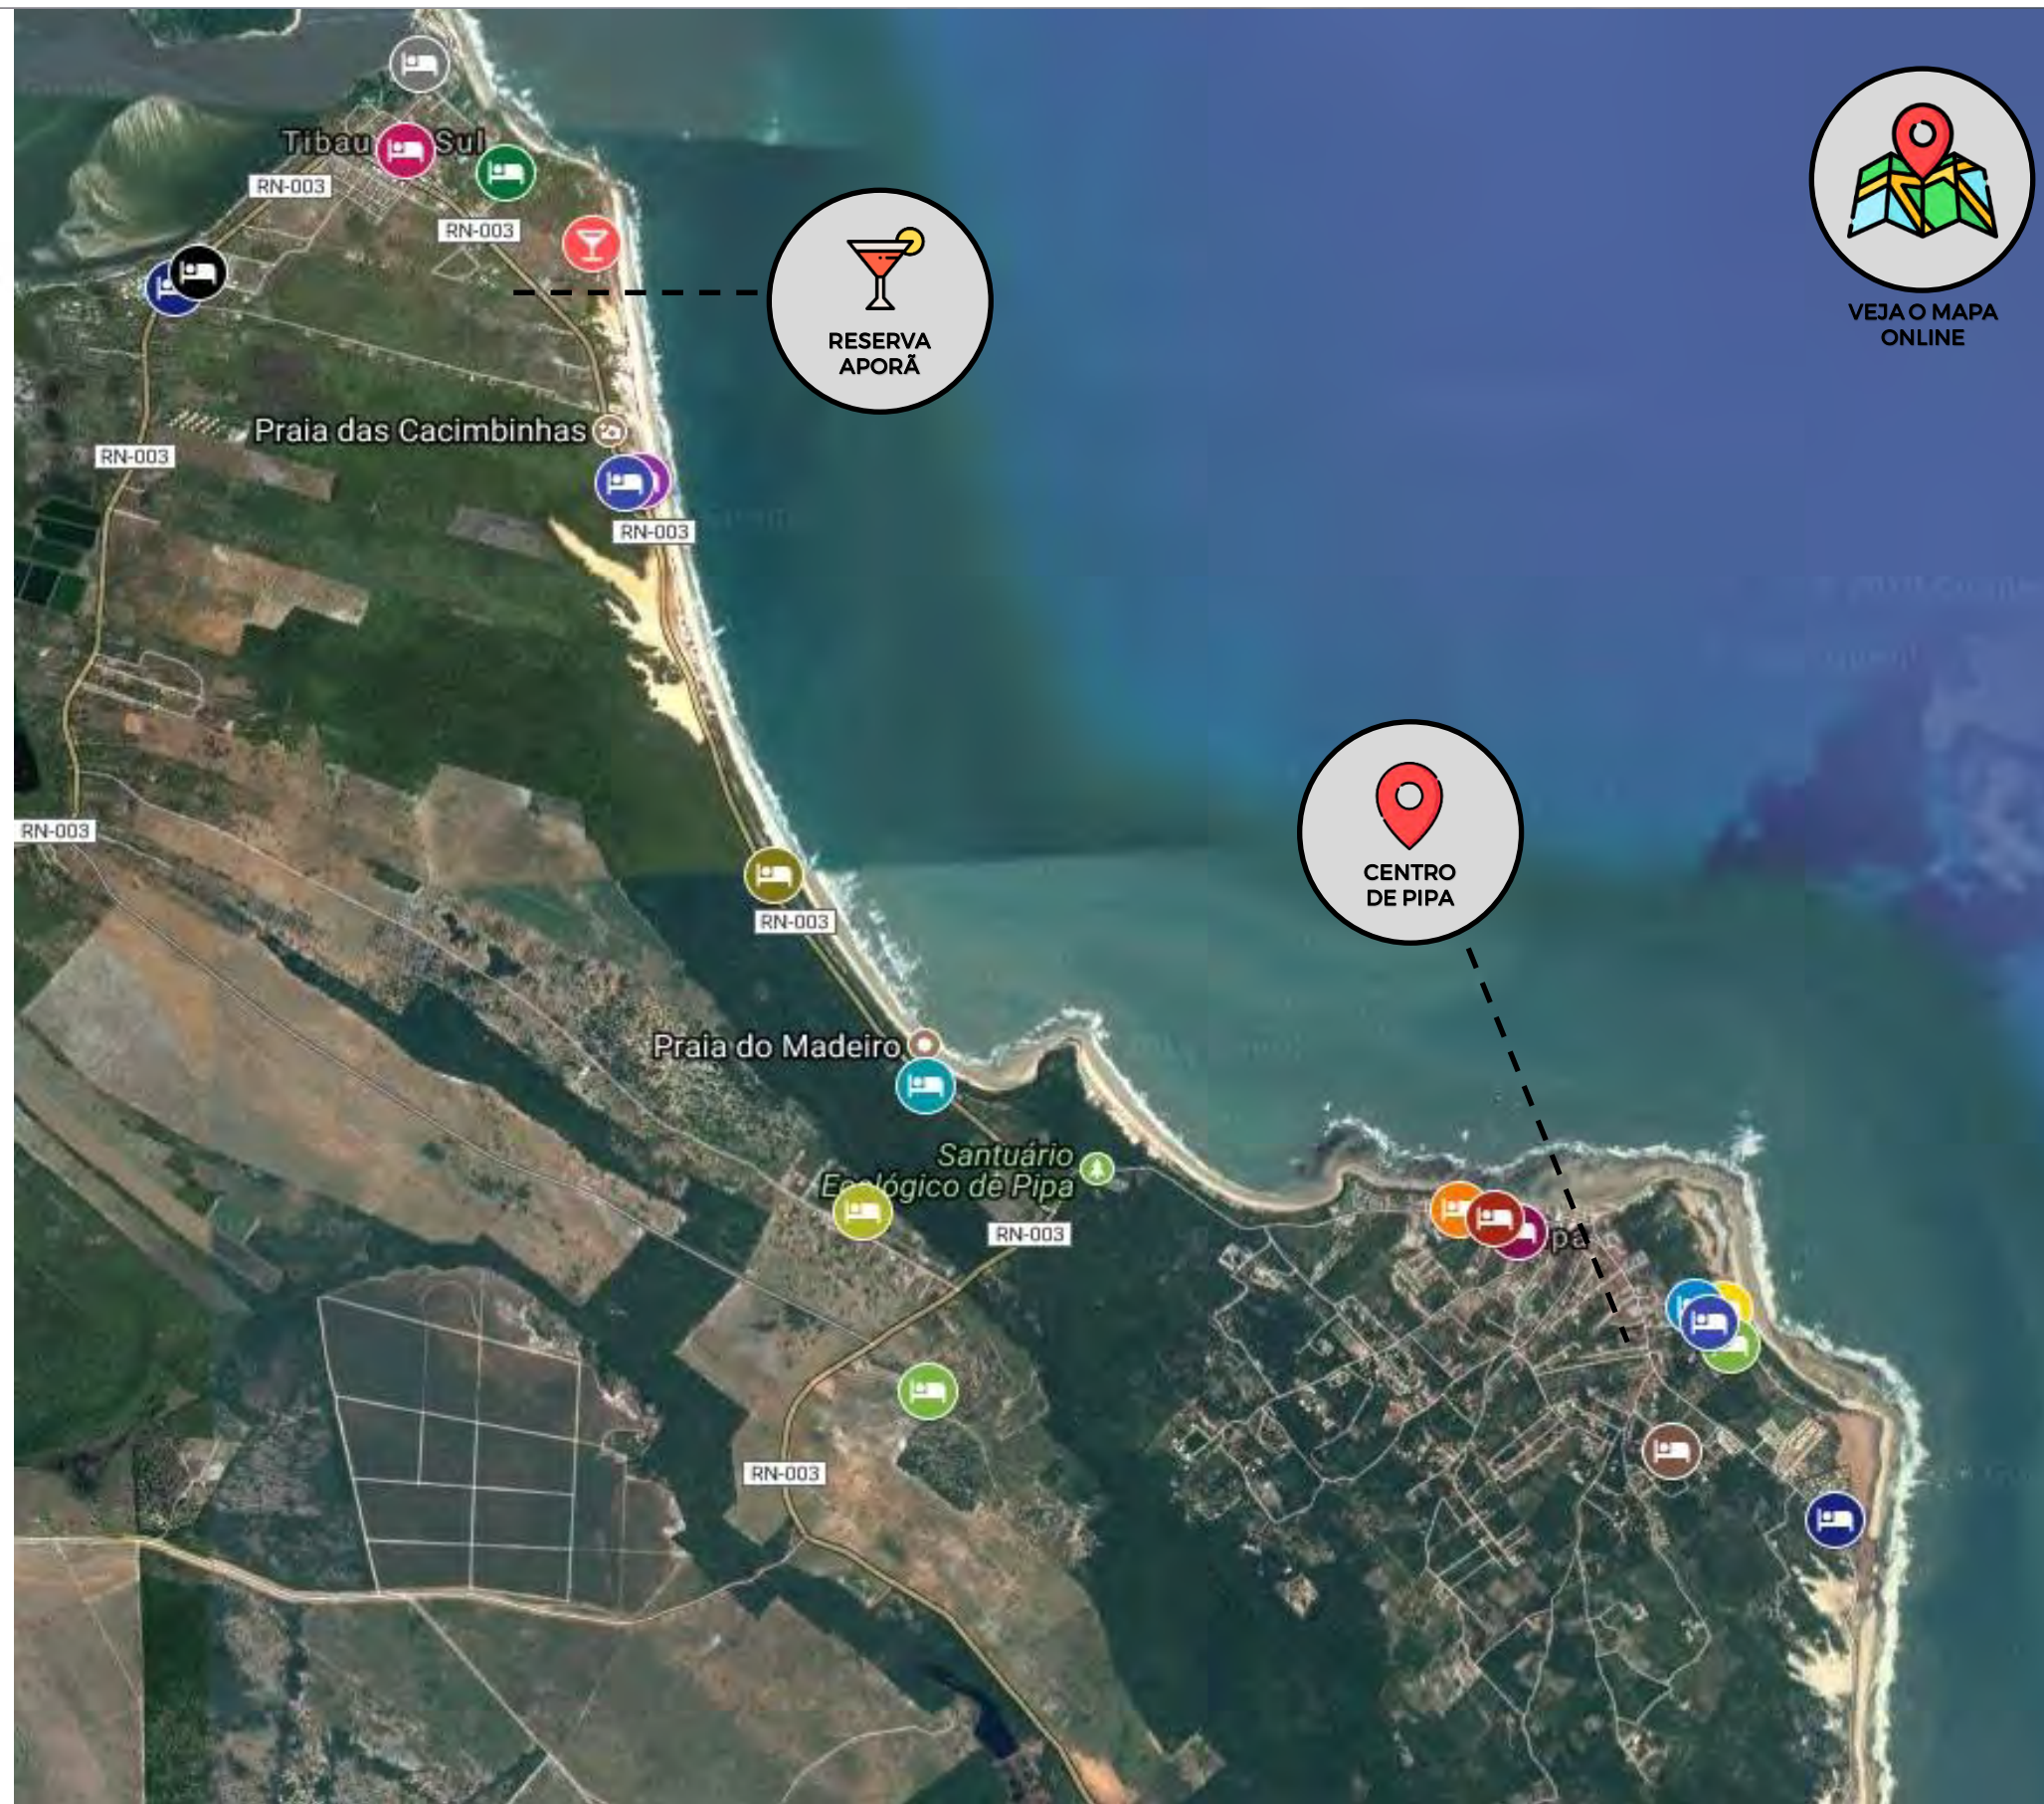

MAPA DE ACOMODAÇÕES

Veja no mapa de Pipa as nossas acomodações, e aonde acontecerão as festas.

Let's Pipa

- Reserva Aporã
- Réveillon ROMÃ

Acomodações Exclusivas INJOY

- Hotel CasaBlanca
- Hotel Tibau Lagoa
- Pipa Lagoa Hotel
- Pipa Privilege Boutique
- Privilege Acqua Pipa
- Quinta do Rio Flats
- Bosque da Praia Flats
- Brasil Tropical Village
- Hotel Marinas

Acomodações Parceiras INJOY

- Ponta do Madeiro
- Madeiro Beach Hotel
- Bupitanga Hotel
- Vila da Pipa Suítes
- Pousada Oásis
- Hotel Pipa Atlântico
- Hotel da Pipa
- Villas de Tibau
- Hotel Sombra e Água Fresca Spa
- SPA Sombra e Água Fresca
- Resort Sombra e Água Fresca