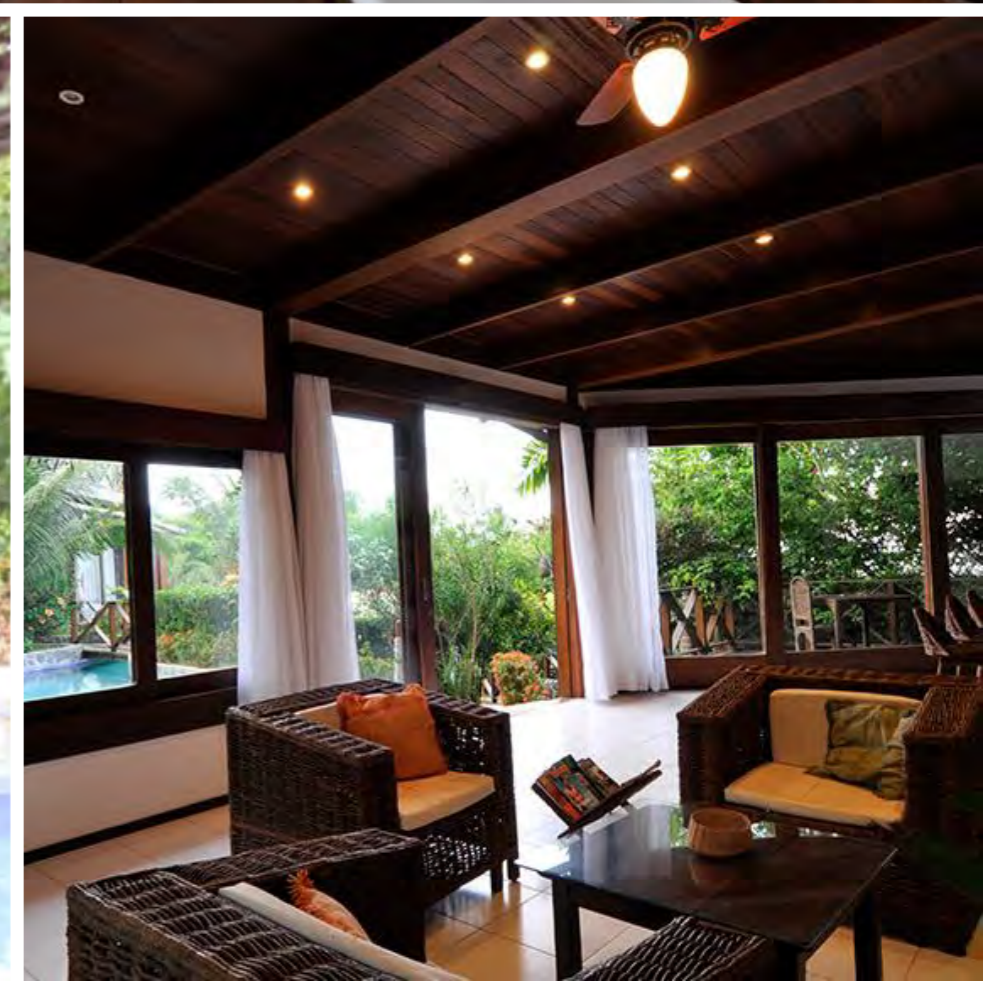

# RESORT SOMBRA E ÁGUA FRESCA

ACOMODAÇÕES

**CENTRO:** próximo  
**FESTAS:** 18 min de carro

**PADRÃO:** Luxo  
**QUARTOS:** ar condicionado, Wi-Fi, varanda, TV  
**ESTRUTURA:** piscina, estacionamento, café da manhã,

# RESORT SOMBRA E ÁGUA FRESCA

QUARTOS