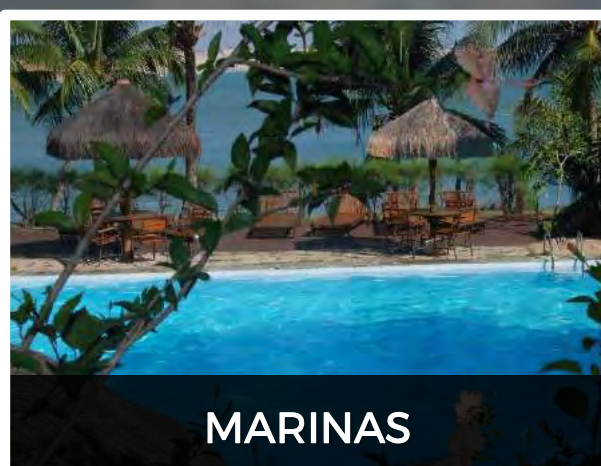

# ACOMODAÇÕES

Pipa é uma cidade com muitas opções de hospedagem incluindo hotéis, pousadas, flats e casas. Após visita da equipe InJoy selecionamos uma variedade de acomodações que consideramos as melhores para a sua hospedagem durante o Réveillon Let's Pipa 2019! Levamos em consideração localização, estrutura dos quartos e estrutura externa das pousadas e valores. Conheça nossos hotéis e flats!

RESUMO DE  
ACOMODAÇÕES

VILA DA PIPA SÚITES

HOTEL CASABLANCA

QUINTA DO RIO

BOSQUE DA PRAIA

BRASIL TROPICAL VILLAGE

HOTEL DA PIPA

TIBAU LAGOA

MARINAS

MADEIRO BEACH

PRIVILEGE ACQUAPIPE

PIPA LAGOA

PONTA DO MADEIRO

BUPITANGA HOTEL

RESORT SOMBRA  
E ÁGUA FRESCA

SPA SOMBRA  
E ÁGUA FRESCA

HOTEL SOMBRA  
E ÁGUA FRESCA

PRIVILEGE BOUTIQUE

POUSADA OASIS

PIPA ATLÂNTICO

EM BREVE

EM BREVE