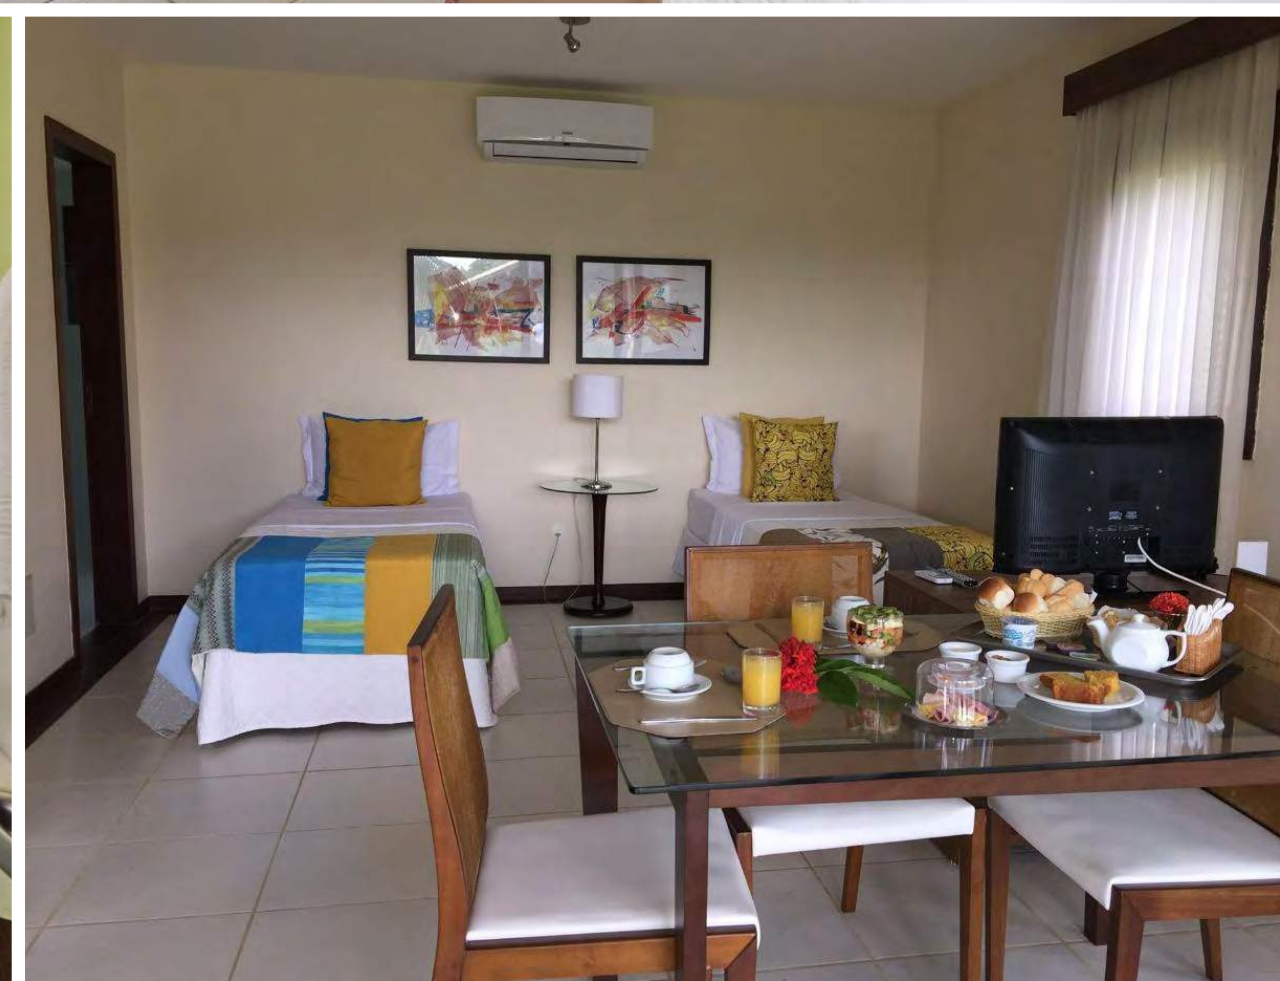

+ R\$ 1.645

 + 
 ACOMODAÇÃO + AÉREO

PIPA LAGOA HOTEL

ACOMODAÇÕES

CENTRO: 9 minutos de carro
FESTAS: 3 min de carro

PADRÃO: Premium
QUARTOS: ar condicionado, Wi-Fi, varanda, TV, cofre
ESTRUTURA: restaurante, piscina com bar, spa, sauna, estacionamento, café da manhã, estúdio de massagem

A partir de: R\$ 3.564
(por pessoa/ 7 noites)

Para mais informações:

[CLIQUE AQUI](#)

PIPA LAGOA HOTEL

 QUARTOS	 # PESSOAS	 PACOTE 7 NOITES R\$/PESSOA	 +  ACOMODAÇÃO + FESTAS	
				
APARTAMENTO VISTA JARDIM  ✓ Configuração de camas de acordo com a necessidade do cliente; ✓ Com vista do jardim; ✓ 54 m ²	 DUPLO	4.112	6.577	6.962
	 TRIPLO	3.564	6.029	6.414
APARTAMENTO VISTA PISCINA  ✓ Configuração de camas de acordo com a necessidade do cliente; ✓ Com vista piscina, lagoa e jardim ✓ 54 m ²	 DUPLO	4.626	7.091	7.476
	 TRIPLO	4.010	6.475	6.860
CHALÉ LUXO VISTA JARDIM  ✓ Configuração de camas de acordo com a necessidade do cliente, com sofá cama na sala; ✓ Dois andares; ✓ 103 m ²	 DUPLO	5.018	7.483	7.868
	 TRIPLO	4.347	6.812	7.197
	 QUÁDRUPLO	4.076	6.541	6.926
CHALÉ LUXO VISTA PISCINA  ✓ Configuração de camas de acordo com a necessidade do cliente, com sofá cama na sala; ✓ Dois andares; ✓ 103 m ²	 DUPLO	5.768	8.233	8.618
	 TRIPLO	5.000	7.465	7.850
	 QUÁDRUPLO	4.688	7.153	7.538
BANGALOW  ✓ Configuração de camas de acordo com a necessidade do cliente, com sofá cama na sala; ✓ Dois andares; ✓ 127 m ²	 QUÁDRUPLO	4.112	6.577	6.962
	 QUÍNTUPLO	4.112	6.577	6.962