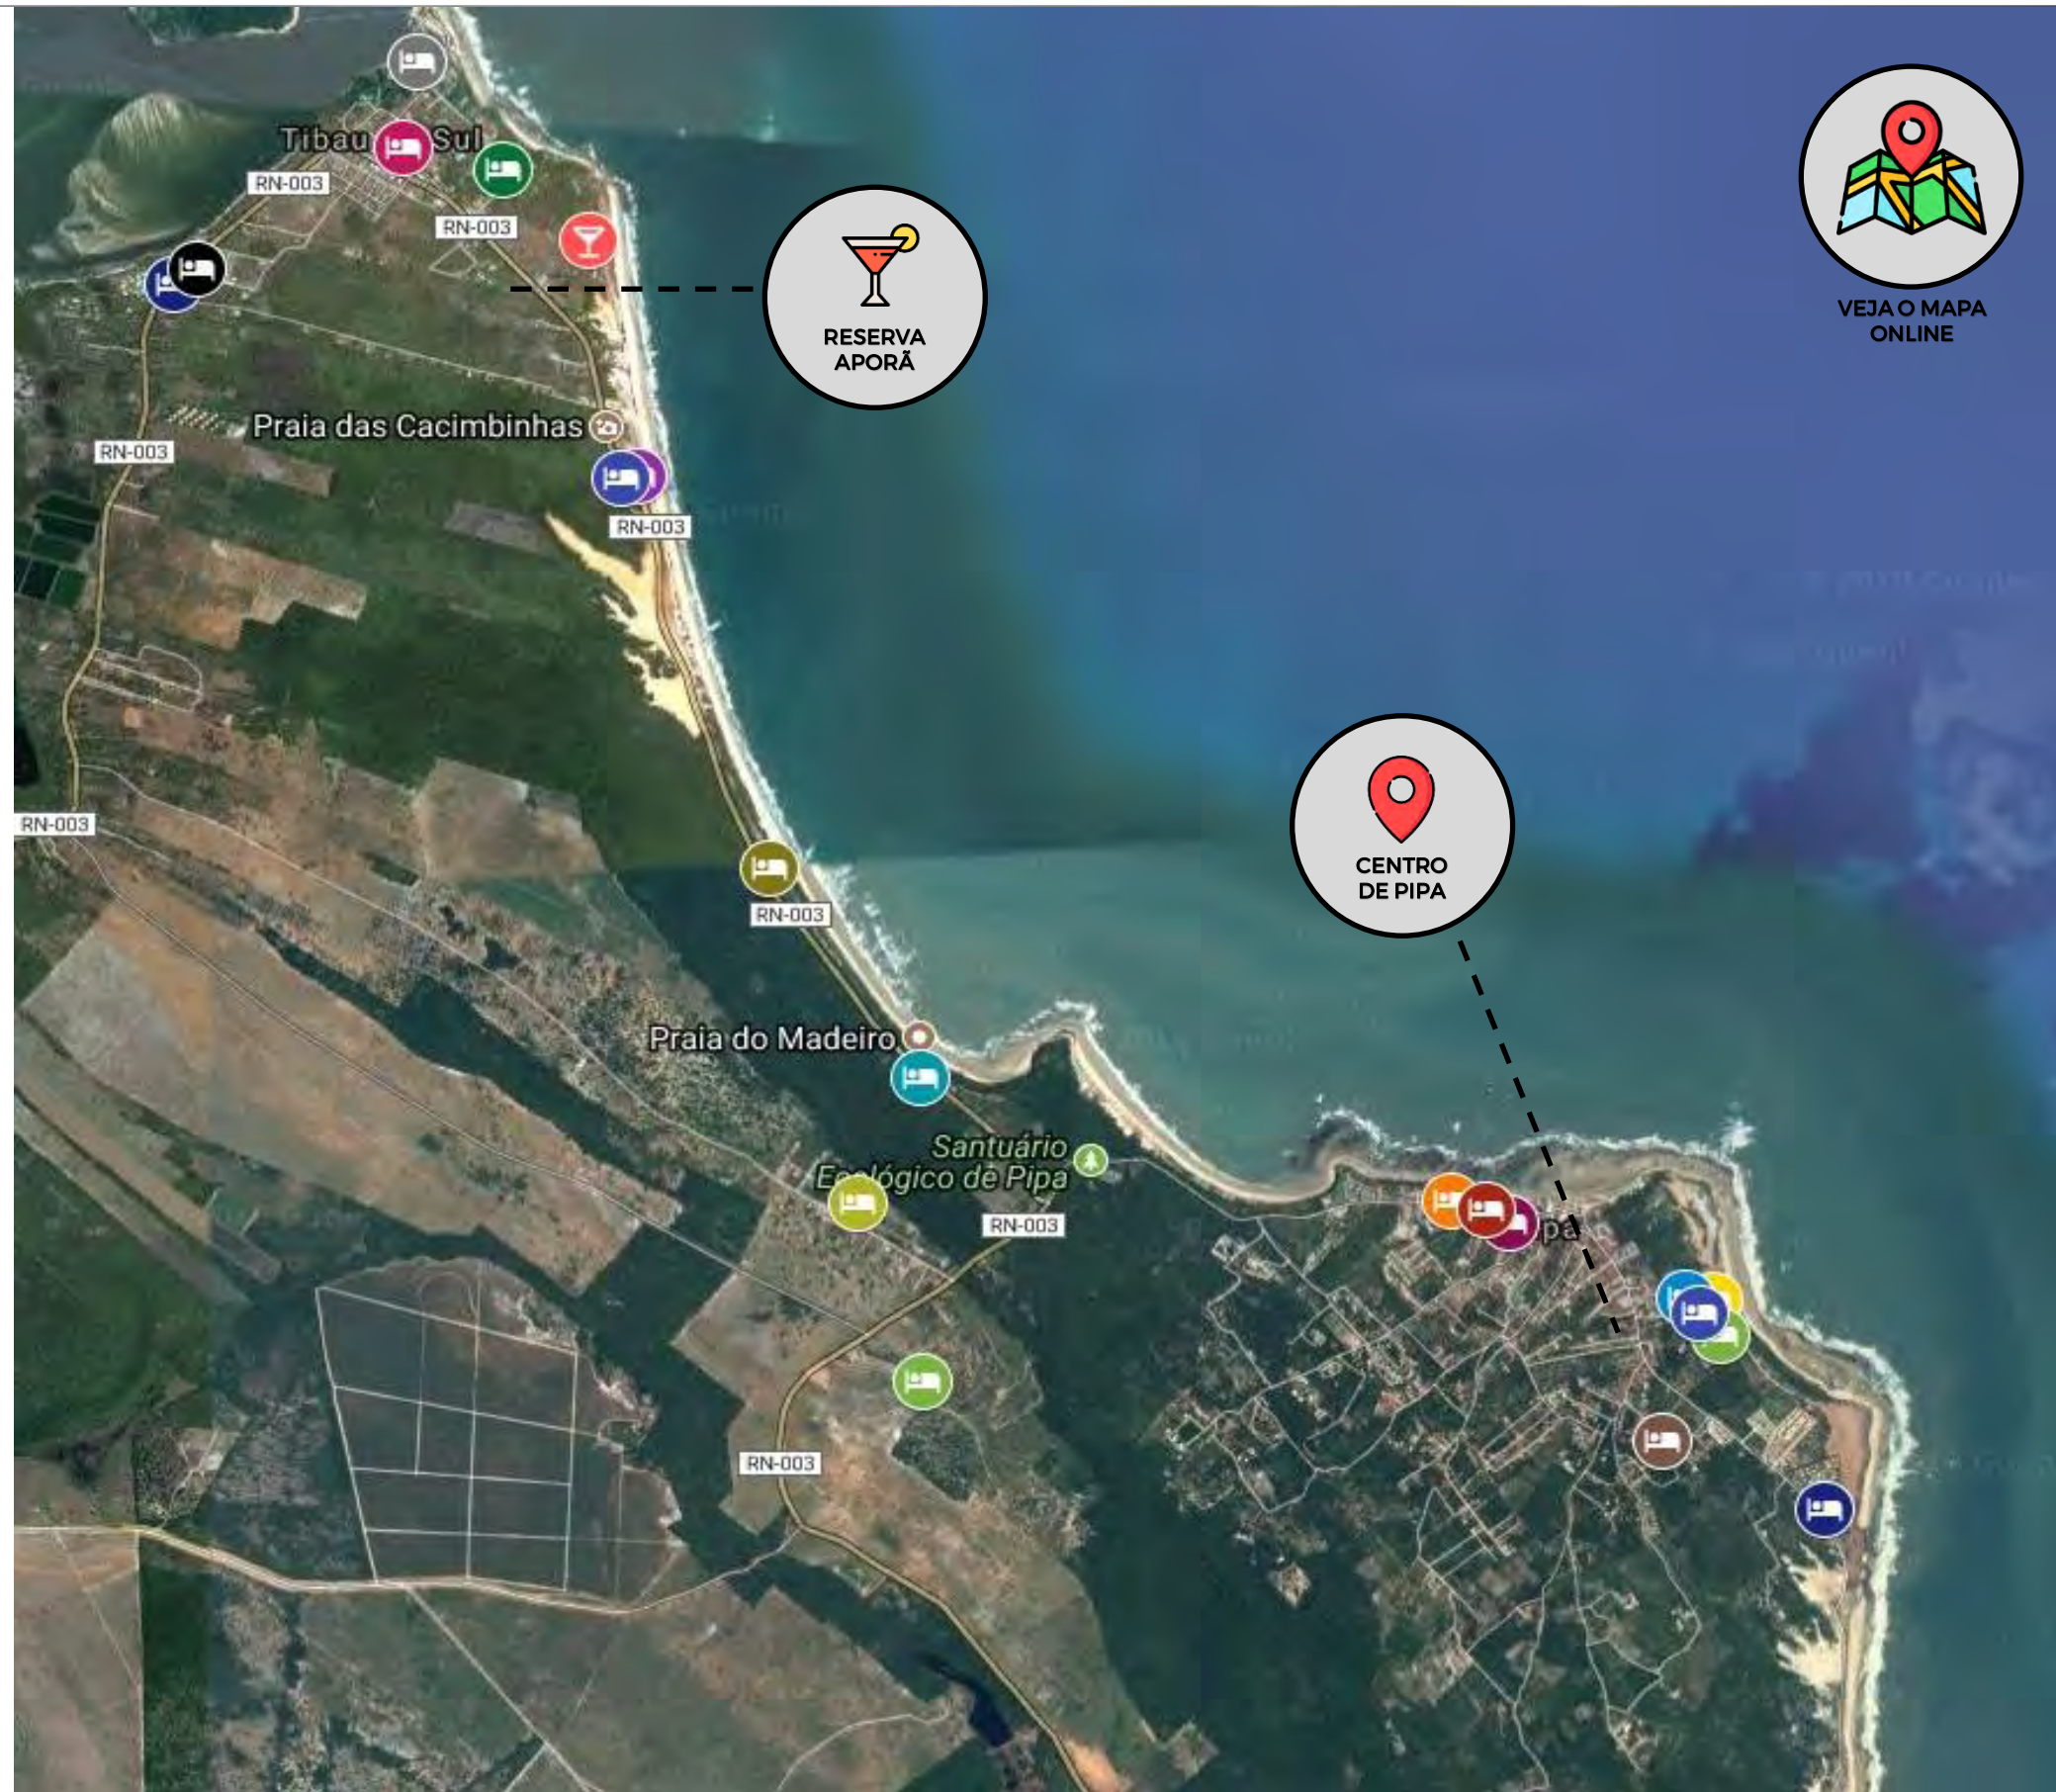

MARINAS

MADEIRO BEACH

PRIVILEGE ACQUAPIPA

PIPA LAGOA

PONTA DO MADEIRO

BUPITANGA HOTEL

RESORT SOMBRA
E ÁGUA FRESCA

SPA SOMBRA
E ÁGUA FRESCA

HOTEL SOMBRA
E ÁGUA FRESCA

EM BREVE

PRIVILEGE BOUTIQUE

EM BREVE

POUSADA OASIS

EM BREVE

PIPA ATLÂNTICO

MAPA DE ACOMODAÇÕES

Veja no mapa de Pipa as nossas acomodações, e aonde acontecerão as festas.

Let's Pipa

-  Reserva Aporã
-  Réveillon ROMÃ

Acomodações Exclusivas INJOY

-  Hotel CasaBlanca
-  Hotel Tibau Lagoa
-  Pipa Lagoa Hotel
-  Pipa Privilege Boutique
-  Privilege Acqua Pipa
-  Quinta do Rio Flats
-  Bosque da Praia Flats
-  Brasil Tropical Village
-  Hotel Marinas

Acomodações Parceiras INJOY

-  Ponta do Madeiro
-  Madeiro Beach Hotel
-  Bupitanga Hotel
-  Vila da Pipa Suítes
-  Pousada Oásis
-  Hotel Pipa Atlântico
-  Hotel da Pipa
-  Villas de Tibau
-  Hotel Sombra e Água Fresca Spa
-  SPA Sombra e Água Fresca
-  Resort Sombra e Água Fresca