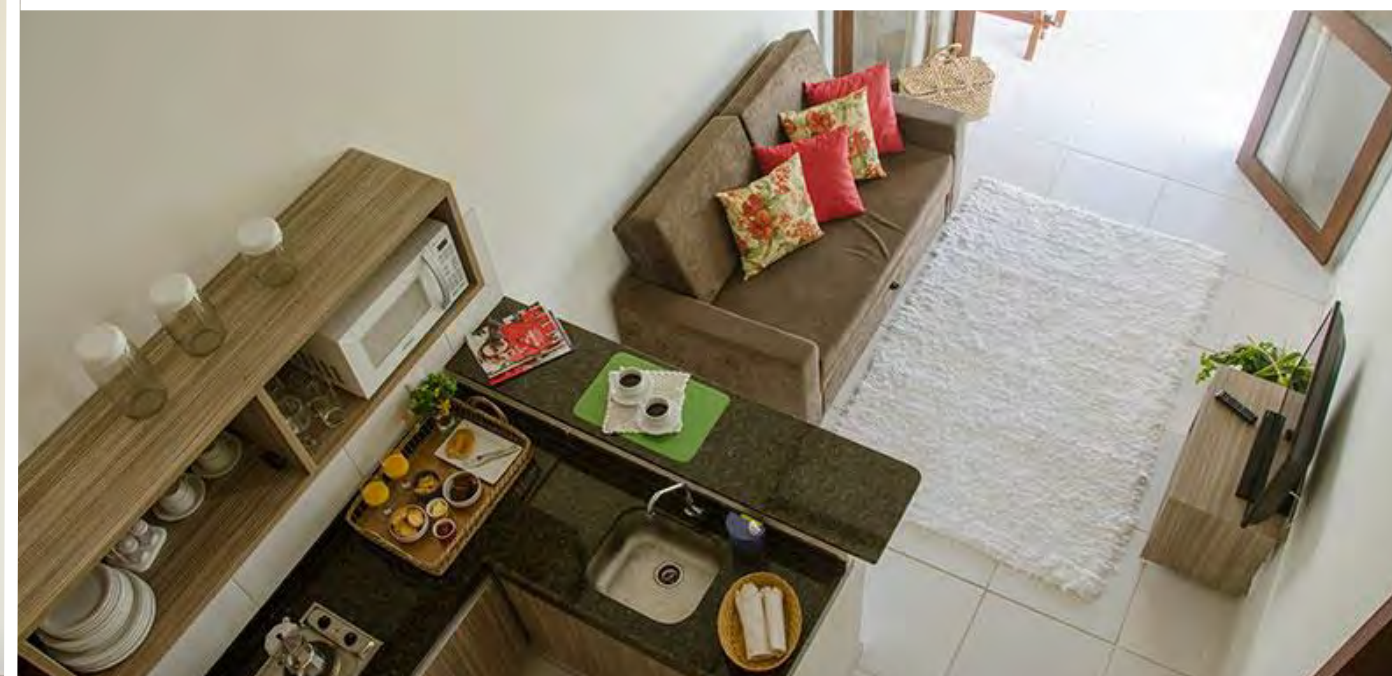

QUINTA DO RIO FLATS

  QUARTOS	 # PESSOAS	 PACOTE 7 NOITES R$/PESSOA	+ ACOMODAÇÃO + FESTAS	
MASTER JARDIM ✓ 01 quarto de casal e living com sofá cama ✓ Pequena cozinha equipada, área de serviço ✓ Vista jardim, 45 m²	 DUPLO	2.349	4.814	5.199
	  TRIPLO	1.955	4.420	4.805
MASTER PISCINA ✓ 01 quarto de casal e living com sofá cama ✓ Pequena cozinha equipada, área de serviço ✓ Vista piscina, 45 m²	 DUPLO	2.636	5.101	5.486
	  TRIPLO	2.196	4.661	5.046
GRAND MASTER JARDIM ✓ Dois andares: 1 quarto com duas camas de solteiro, banheiro e living com sofá cama. Mezanino com suíte. ✓ Vista jardim, 70 m²	 TRIPLO	2.333	4.798	5.183
	  QUÁDRUPLO	2.135	4.600	4.985
	  QUÍNTUPLO	1.879	4.344	4.729
GRAND MASTER PISCINA ✓ Dois andares: 1 quarto com duas camas de solteiro, banheiro e living com sofá cama. Mezanino com suíte. ✓ Vista piscina, 70 m²	 TRIPLO	2.609	5.074	5.459
	  QUÁDRUPLO	2.387	4.852	5.237
	  QUÍNTUPLO	2.100	4.565	4.950

*A decoração dos quartos estão sujeitas a alteração

+ + ACOMODAÇÃO + FESTAS + AÉREO	PACOTES COMPLETOS A PARTIR DE	5.895	6.295

ACRESCENTE O AÉREO NO SEU PACOTE COM ACOMODAÇÃO POR APENAS:

+ R$ 1.645

+
ACOMODAÇÃO + AÉREO