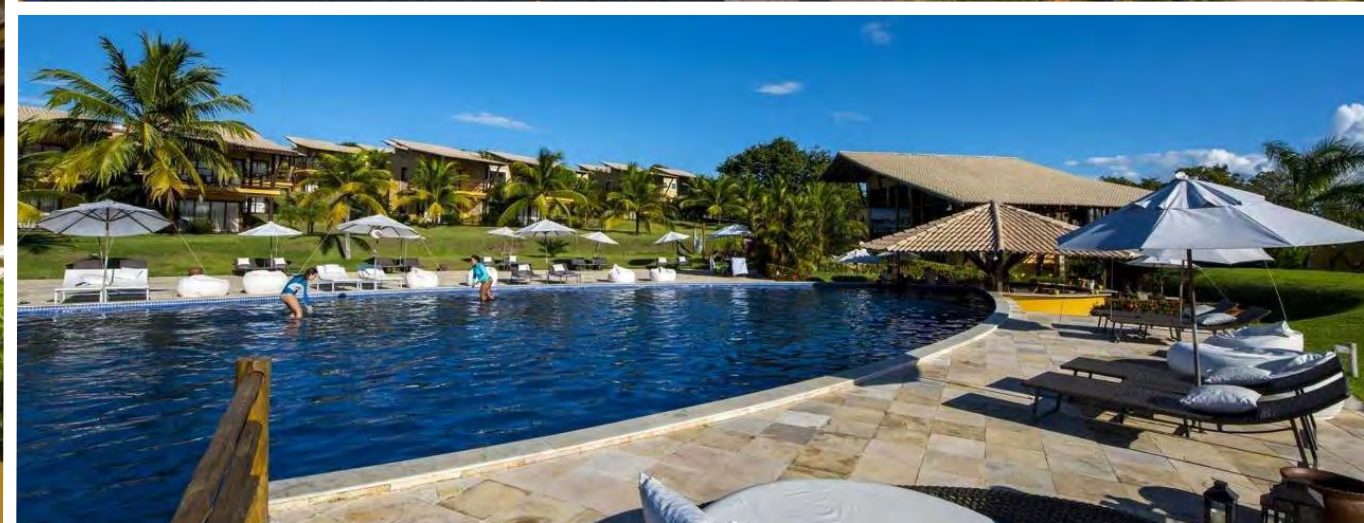

+ R\$ 1.645

 + 
 ACOMODAÇÃO + AÉREO

PIPA LAGOA HOTEL

ACOMODAÇÕES

CENTRO: 9 minutos de carro
FESTAS: 3 min de carro

PADRÃO: Premium
QUARTOS: ar condicionado, Wi-Fi, varanda, TV, cofre
ESTRUTURA: restaurante, piscina com bar, spa, sauna, estacionamento, café da manhã, estúdio de massagem

A partir de: R\$ 3.564
(por pessoa/ 7 noites)

Para mais informações:

[CLIQUE AQUI](#)

PIPA LAGOA HOTEL

 QUARTOS	 # PESSOAS	 PACOTE 7 NOITES R\$/PESSOA	 +  ACOMODAÇÃO + FESTAS	
				
APARTAMENTO VISTA JARDIM  ✓ Configuração de camas de acordo com a necessidade do cliente; ✓ Com vista do jardim; ✓ 54 m ²	 DUPLO	4.112	6.577	6.962
	 TRIPLO	3.564	6.029	6.414
APARTAMENTO VISTA PISCINA  ✓ Configuração de camas de acordo com a necessidade do cliente; ✓ Com vista piscina, lagoa e jardim ✓ 54 m ²	 DUPLO	4.626	7.091	7.476
	 TRIPLO	4.010	6.475	6.860
CHALÉ LUXO VISTA JARDIM  ✓ Configuração de camas de acordo com a necessidade do cliente, com sofá cama na sala; ✓ Dois andares; ✓ 103 m ²	 DUPLO	5.018	7.483	7.868
	 TRIPLO	4.347	6.812	7.197
	 QUÁDRUPLO	4.076	6.541	6.926
CHALÉ LUXO VISTA PISCINA  ✓ Configuração de camas de acordo com a necessidade do cliente, com sofá cama na sala; ✓ Dois andares; ✓ 103 m ²	 DUPLO	5.768	8.233	8.618
	 TRIPLO	5.000	7.465	7.850
	 QUÁDRUPLO	4.688	7.153	7.538
BANGALOW  ✓ Configuração de camas de acordo com a necessidade do cliente, com sofá cama na sala; ✓ Dois andares; ✓ 127 m ²	 QUÁDRUPLO	4.112	6.577	6.962
	 QUÍNTUPLO	4.112	6.577	6.962