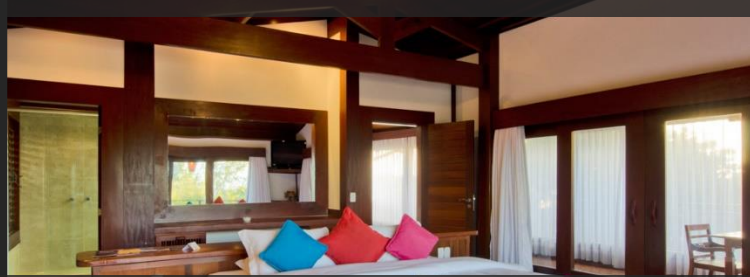

EXECUTIVO VISTA MAR

- ✓ 1 cama de casal, vista do mar e do jardim
- ✓ Banheira de hidromassagem
- ✓ 45 m²

DUPLO

6.908

9.373

9.758

TRIPLO

5.987

8.452

8.837

*A decoração dos quartos estão sujeitas a alteração

+ +
ACOMODAÇÃO + FESTAS + AÉREO

PACOTES COMPLETOS
A PARTIR DE

9.239

9.639

ACRESCENTE O AÉREO NO SEU PACOTE
COM ACOMODAÇÃO POR APENAS:

+ R$ 1.645

+
ACOMODAÇÃO + AÉREO